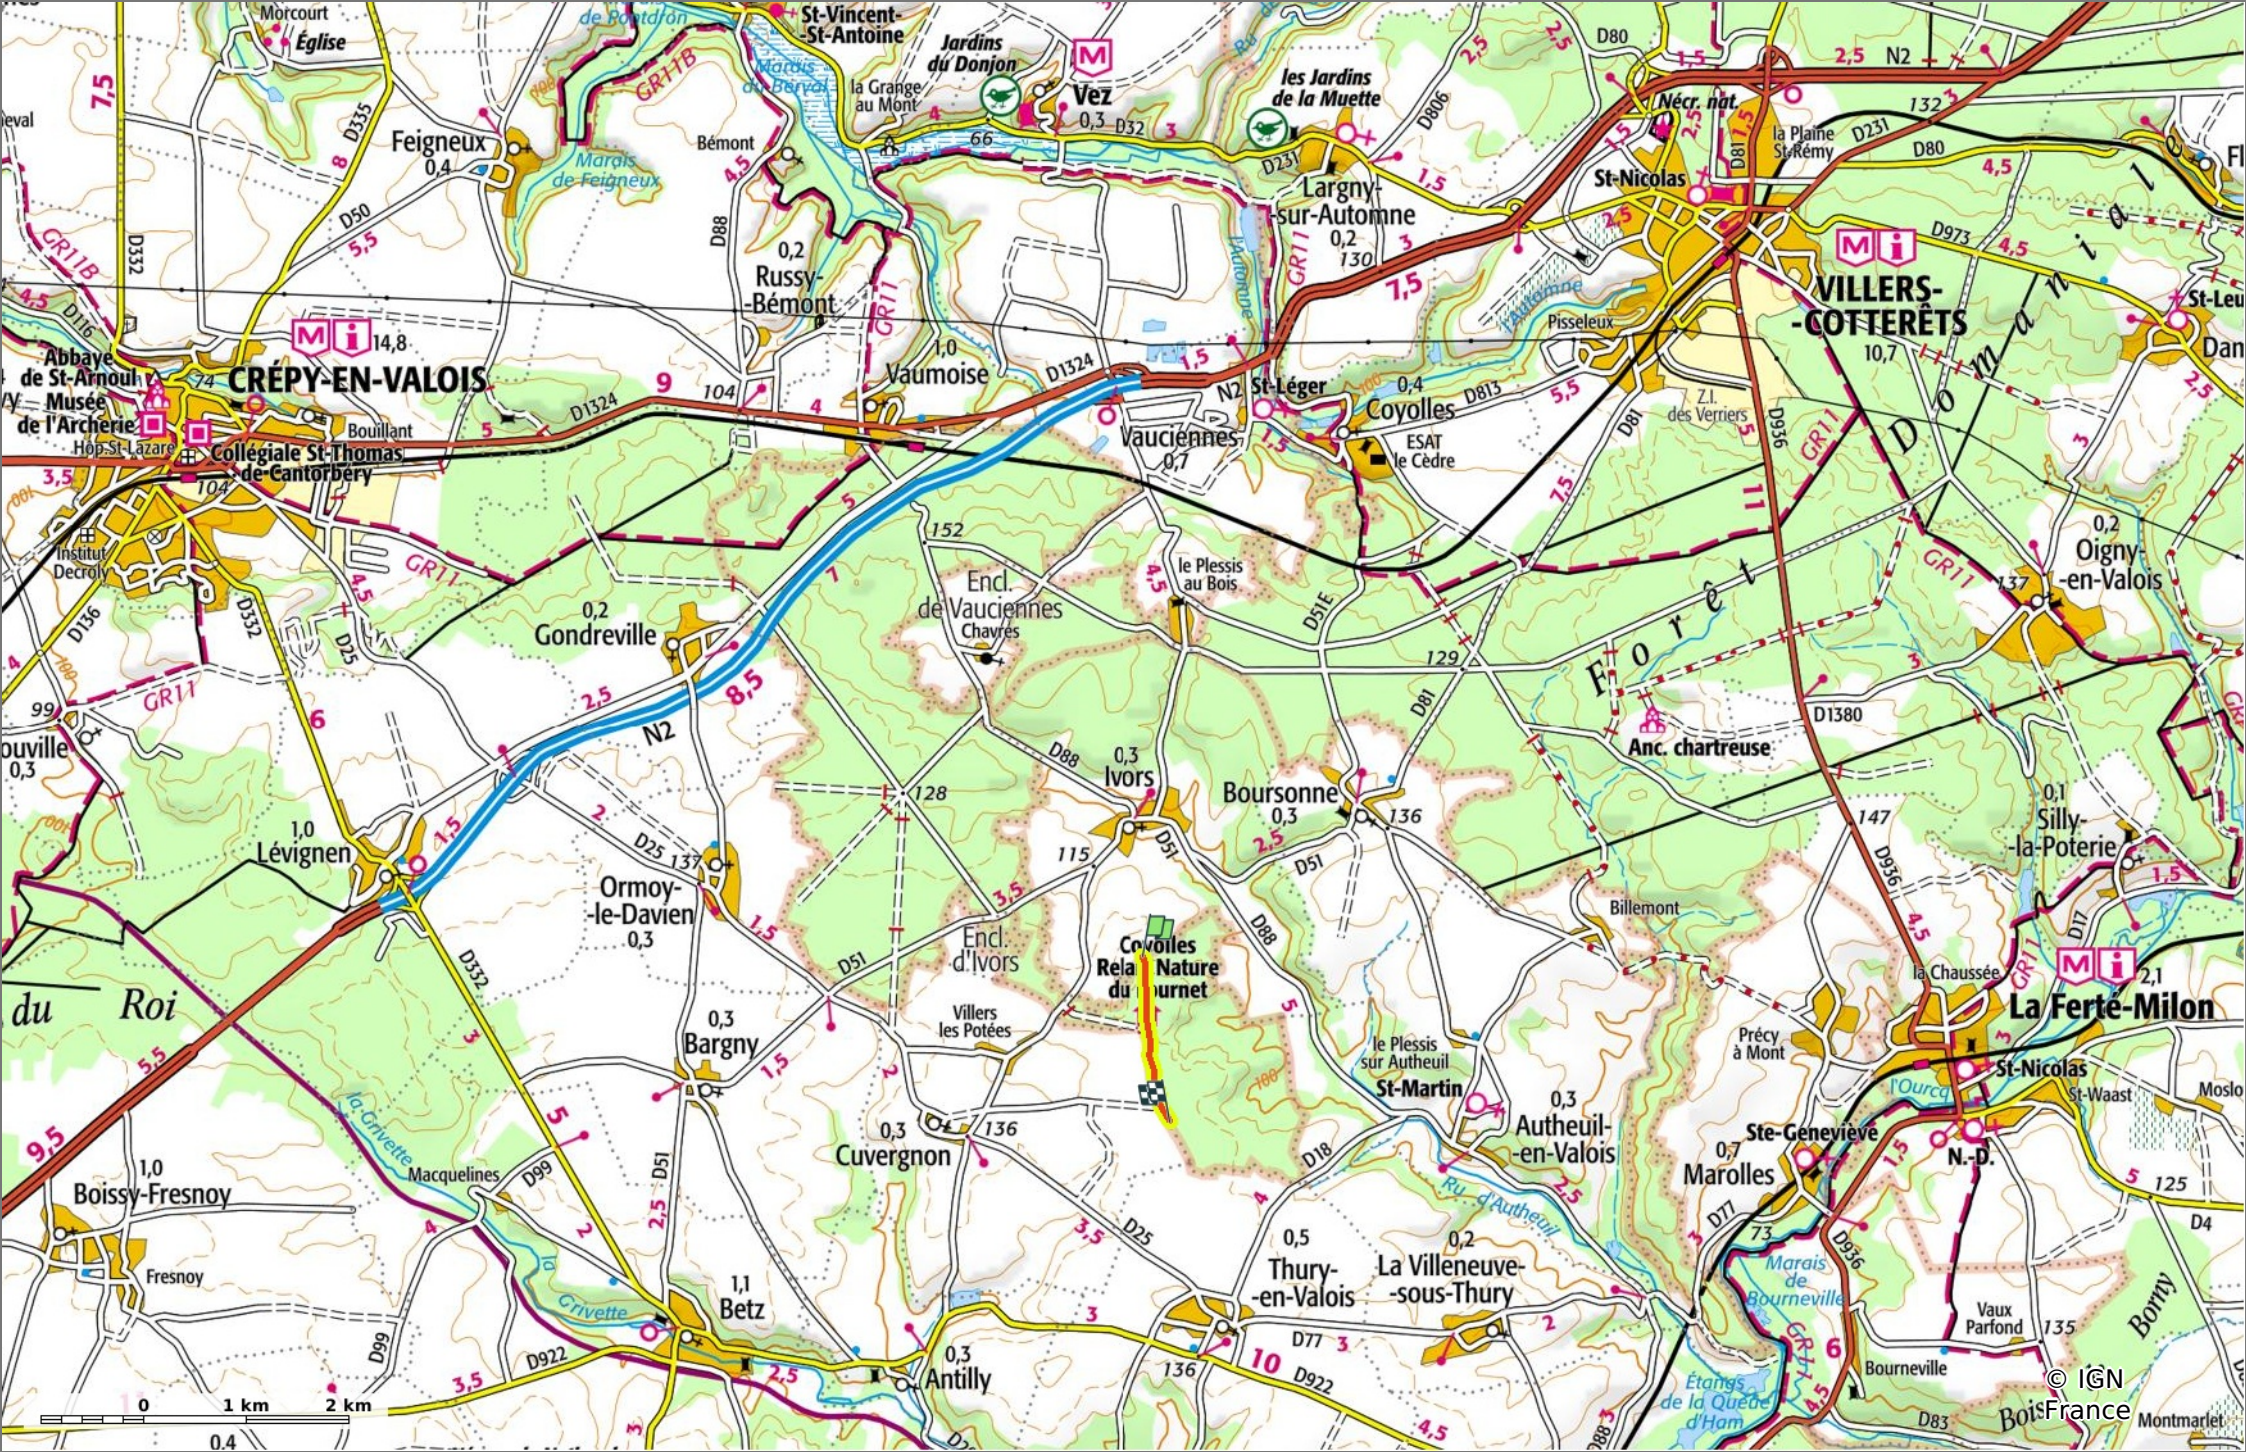

© OpenStreetMap
Bonnesvalyn

le Chemin d'Ivors à Thury

📏 1,7 km 🏔️ 129 m 📏 153 m 📏 31 m 📏 20 m

🚶 Marche Difficulté: Facile en 27min

15/11/2023 - Par
JeanLucA4

Sity Trail

GET IT ON Google Play Download on the App Store

le Chemin d'Ivors à Thury

📏 1,7 km
📏 129 m
📏 153 m
📏 31 m
📏 20 m

🚶 Marche
Difficulté: Facile en 27min

15/11/2023 - Par JeanLuca4

GET IT ON Google Play

Le Chemin d'Ivors à Thury
 1,7 km 129 m 153 m 31 m 20 m
 Marche Difficulté: Facile en 27min