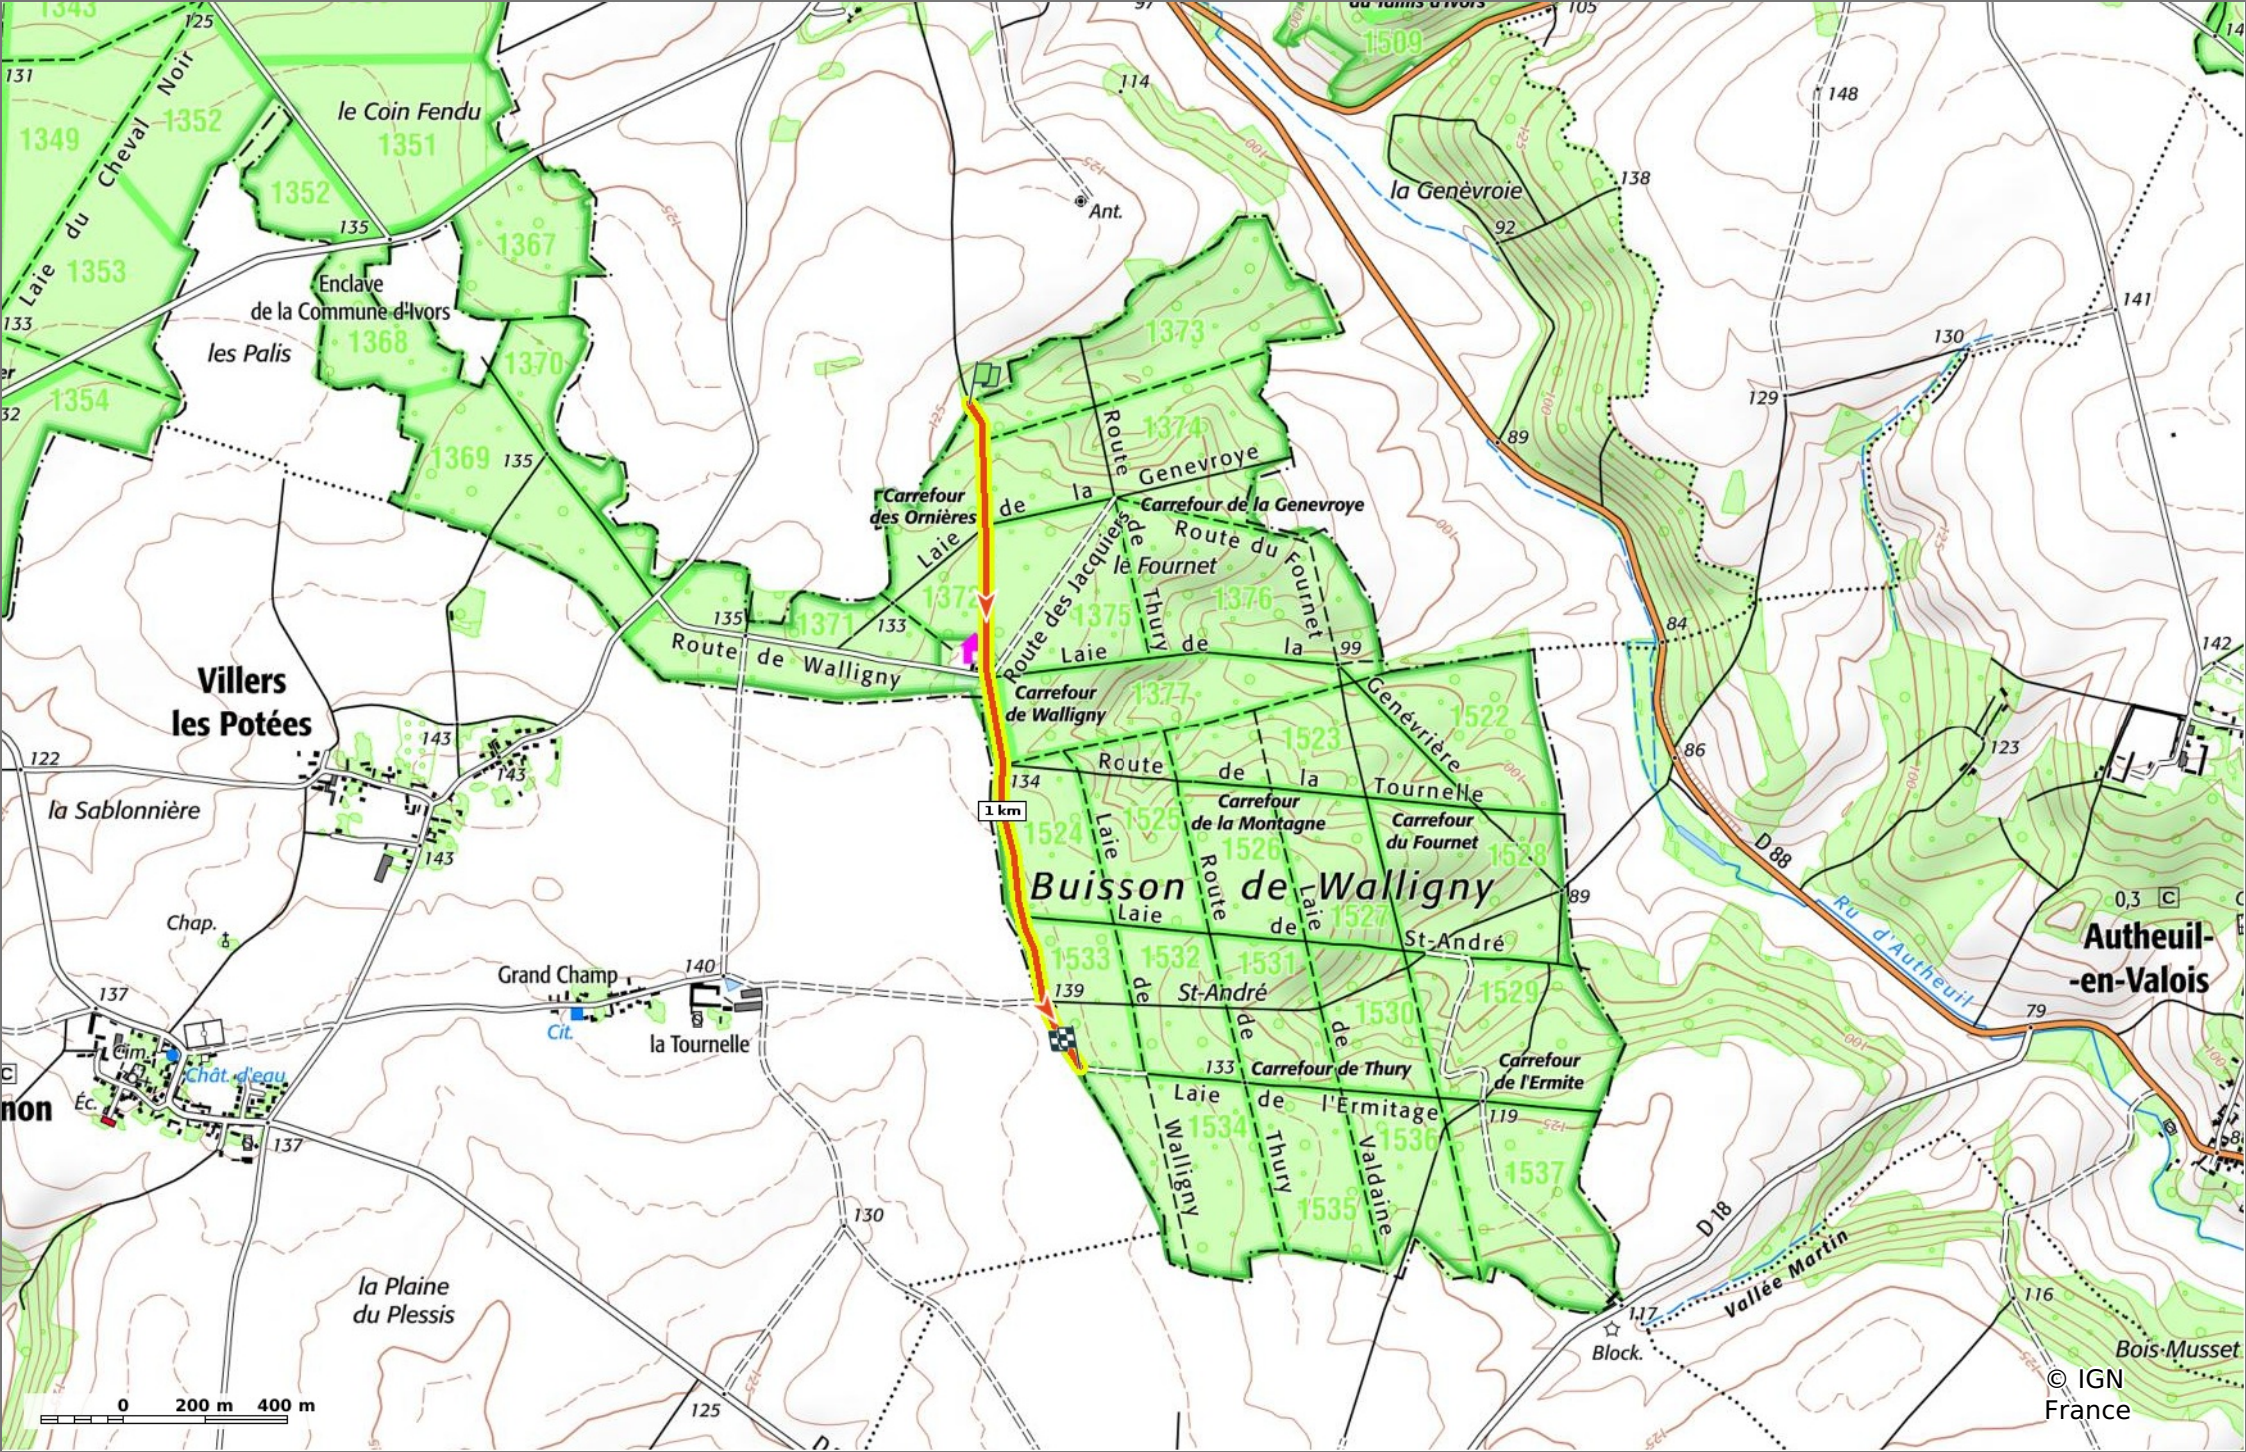

© OpenStreetMap
Bonnesvalyn

le Chemin d'Ivors à Thury

📏 1,7 km 🏔️ 129 m 📏 153 m 📏 31 m 📏 20 m

🚶 Marche Difficulté: Facile en 27min

15/11/2023 - Par
JeanLucA4

Sity Trail

GET IT ON Google Play Download on the App Store

le Chemin d'Ivors à Thury

📏 1,7 km
📏 129 m
📏 153 m
📏 31 m
📏 20 m

🚶 Marche
Difficulté: Facile en 27min

15/11/2023 - Par JeanLuca4

GET IT ON Google Play

Le Chemin d'Ivors à Thury
 1,7 km 129 m 153 m 31 m 20 m
 Marche Difficulté: Facile en 27min