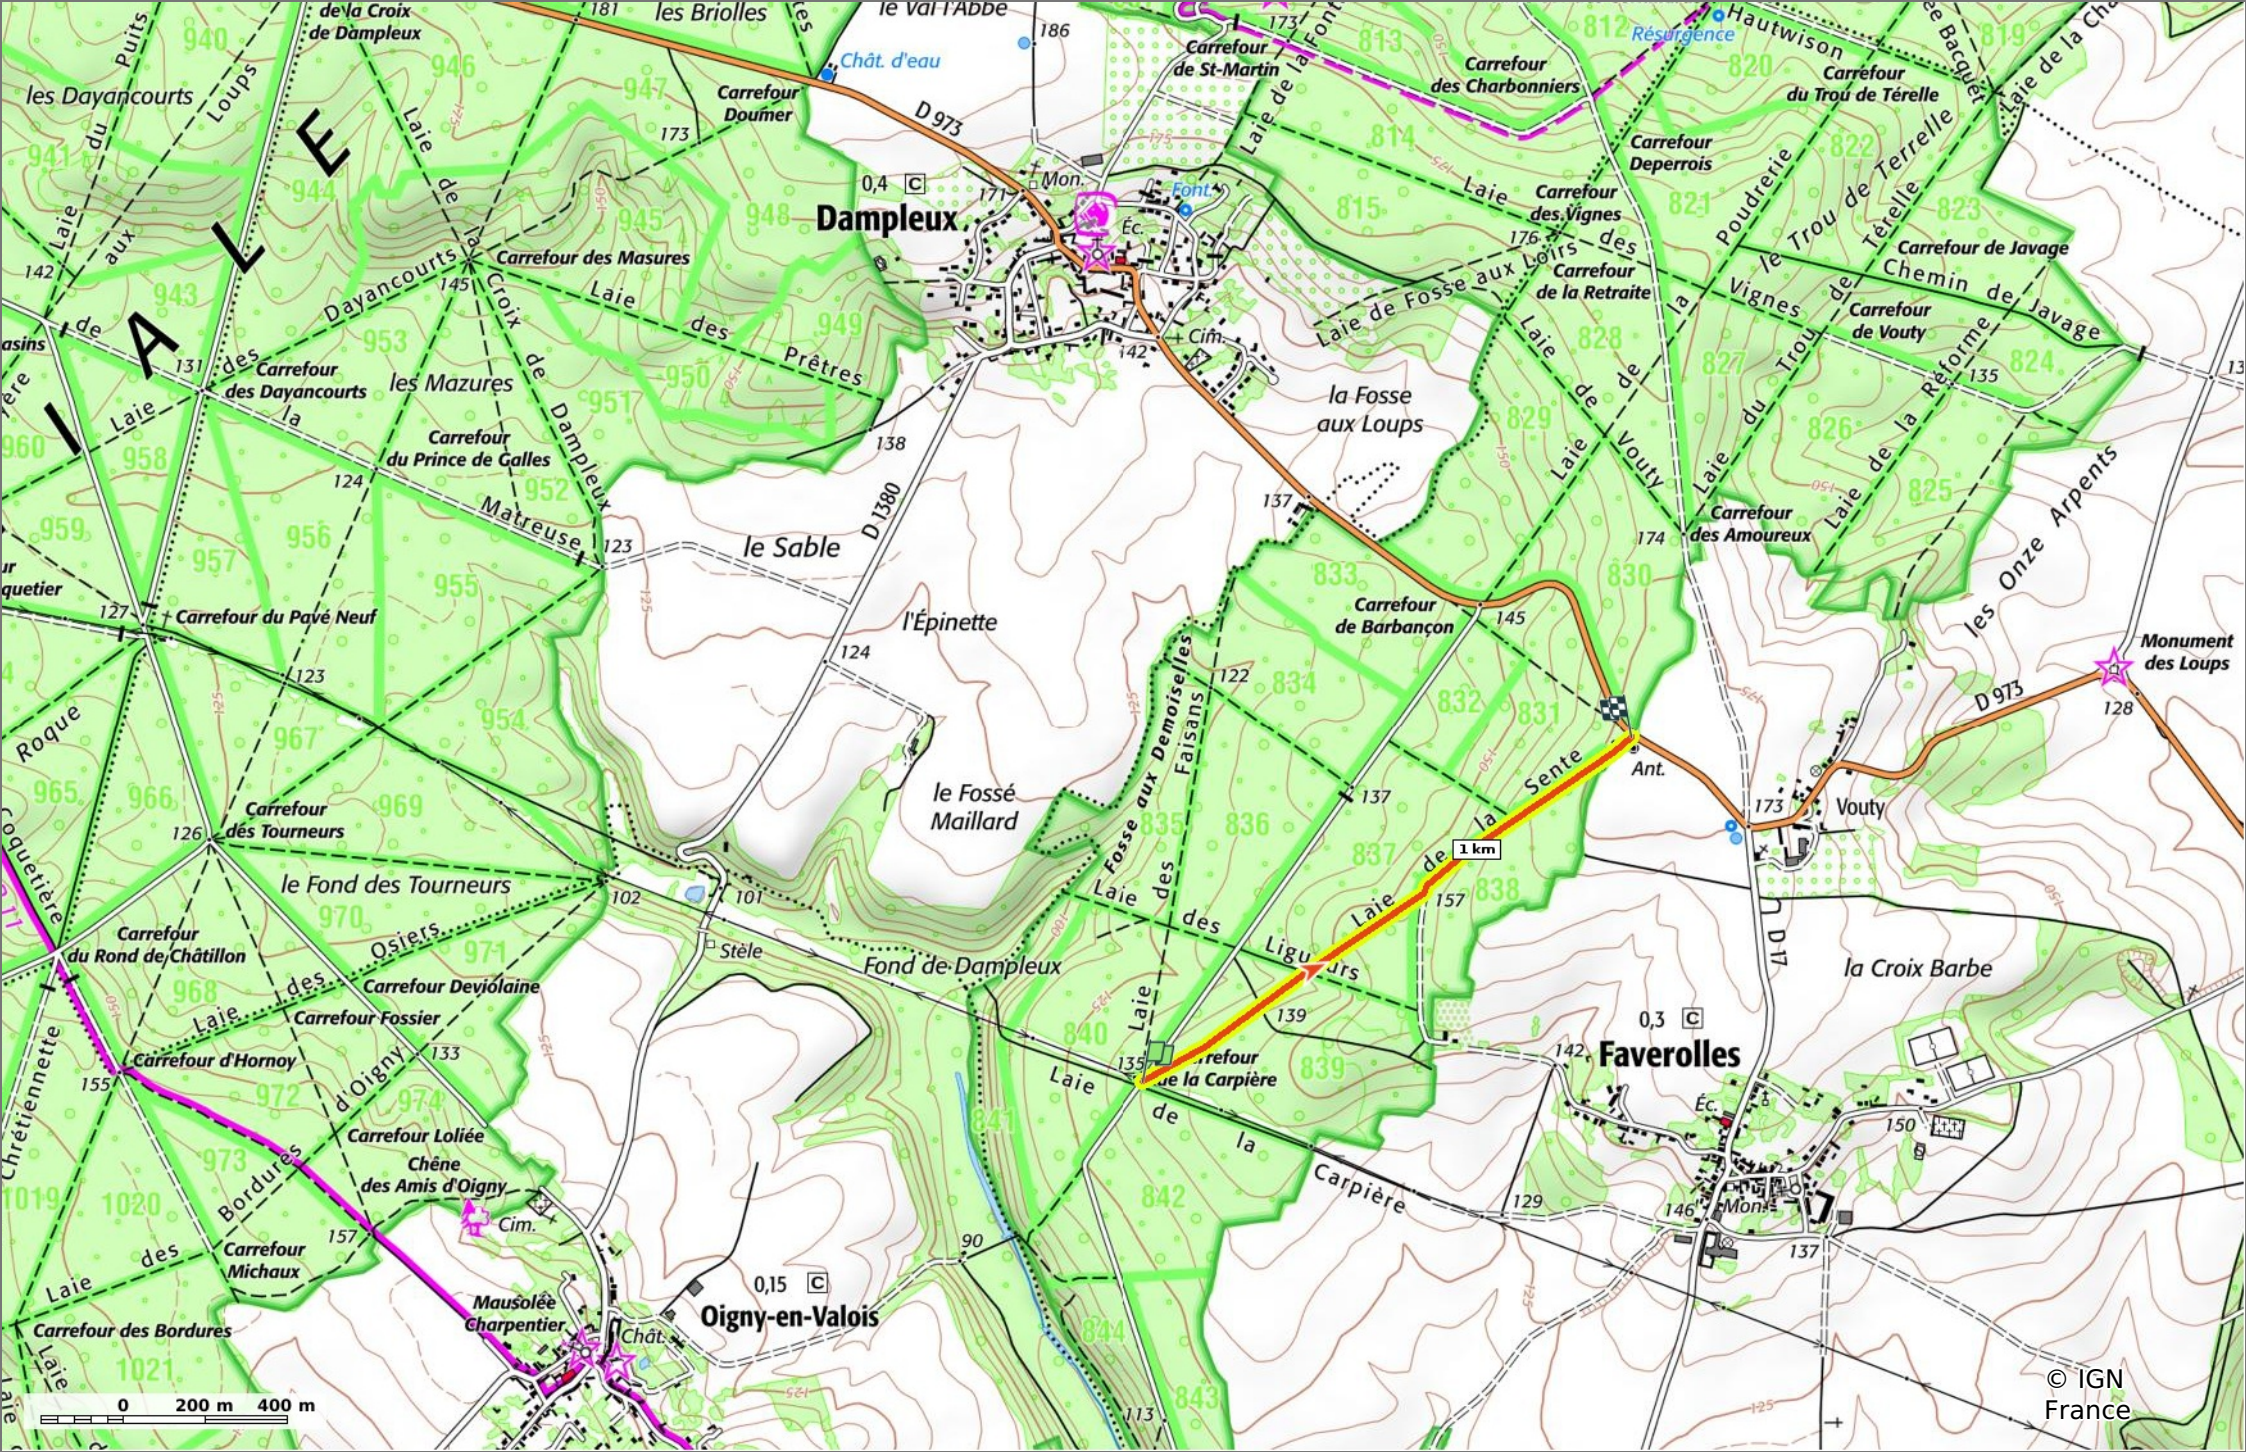

la Laie de la Sente

◊ 1,5 km ⚓ 142 m ⚓ 190 m ⚓ 49 m ⚓ 11 m

🚶 Marche Difficulté: Facile en 27min

21/10/2023 - Par
JeanLucA4

Sity Trail

GET IT ON Google Play Download on the App Store

la Laie de la Sente

◊ 1,5 km
⌄ 142 m
⌄ 190 m
⌄ 49 m
⌄ 11 m

🚶 Marche
Difficulté: Facile en 27min

21/10/2023 - Par
JeanLuca4

GET IT ON Google Play

la Laie de la Sente

📏 1,5 km
📏 142 m
📏 190 m
📏 49 m
📏 11 m

🚶 Marche
Difficulté: Facile en 27min

21/10/2023 - Par JeanLuca4