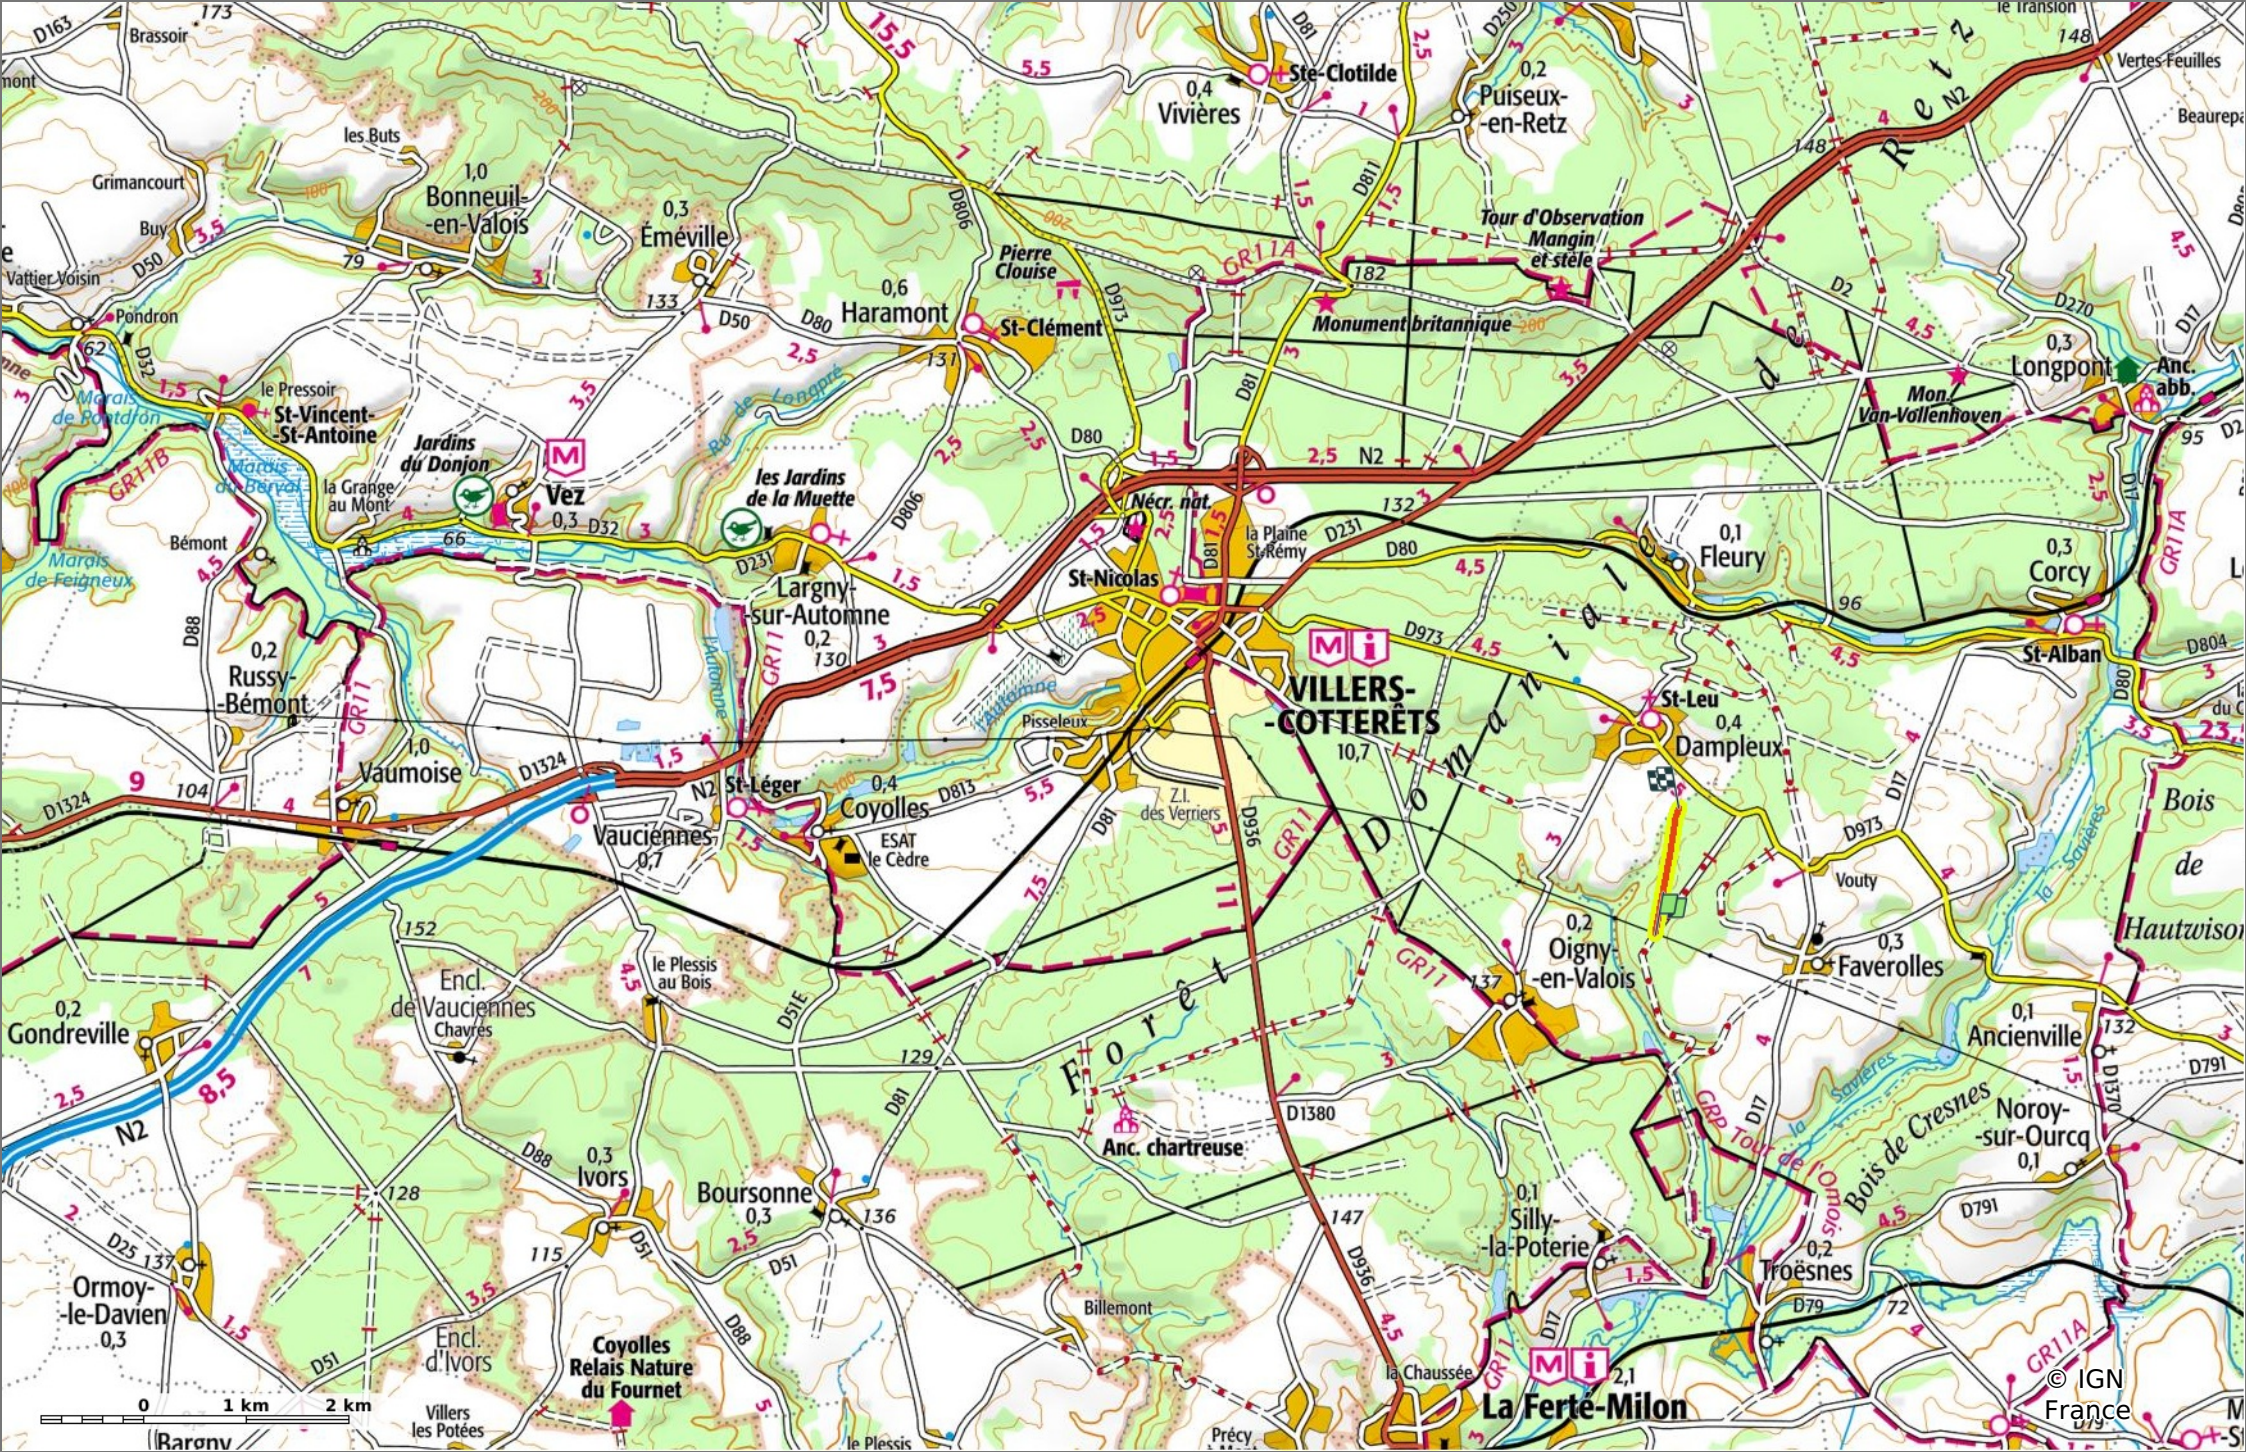

la Laie des Faisans

◊ 1,3 km ⚓ 132 m ⚓ 145 m ⚓ 6 m ⚓ 14 m

🚶 Marche Difficulté: Facile en 18min

21/10/2023 - Par
JeanLucA4

 **Sity Trail**
GET IT ON  Google Play Download on the  App Store

la Laie des Faisans

📏 1,3 km
🏔️ 132 m
🏔️ 145 m
📏 6 m
📏 14 m

🚶 Marche
Difficulté: Facile en 18min

21/10/2023 - Par JeanLuca4

GET IT ON

 Download on the

la Laie des Faisans

📏 1,3 km
📏 132 m
📏 145 m
📏 6 m
📏 14 m

🚶 Marche
Difficulté: Facile en 18min