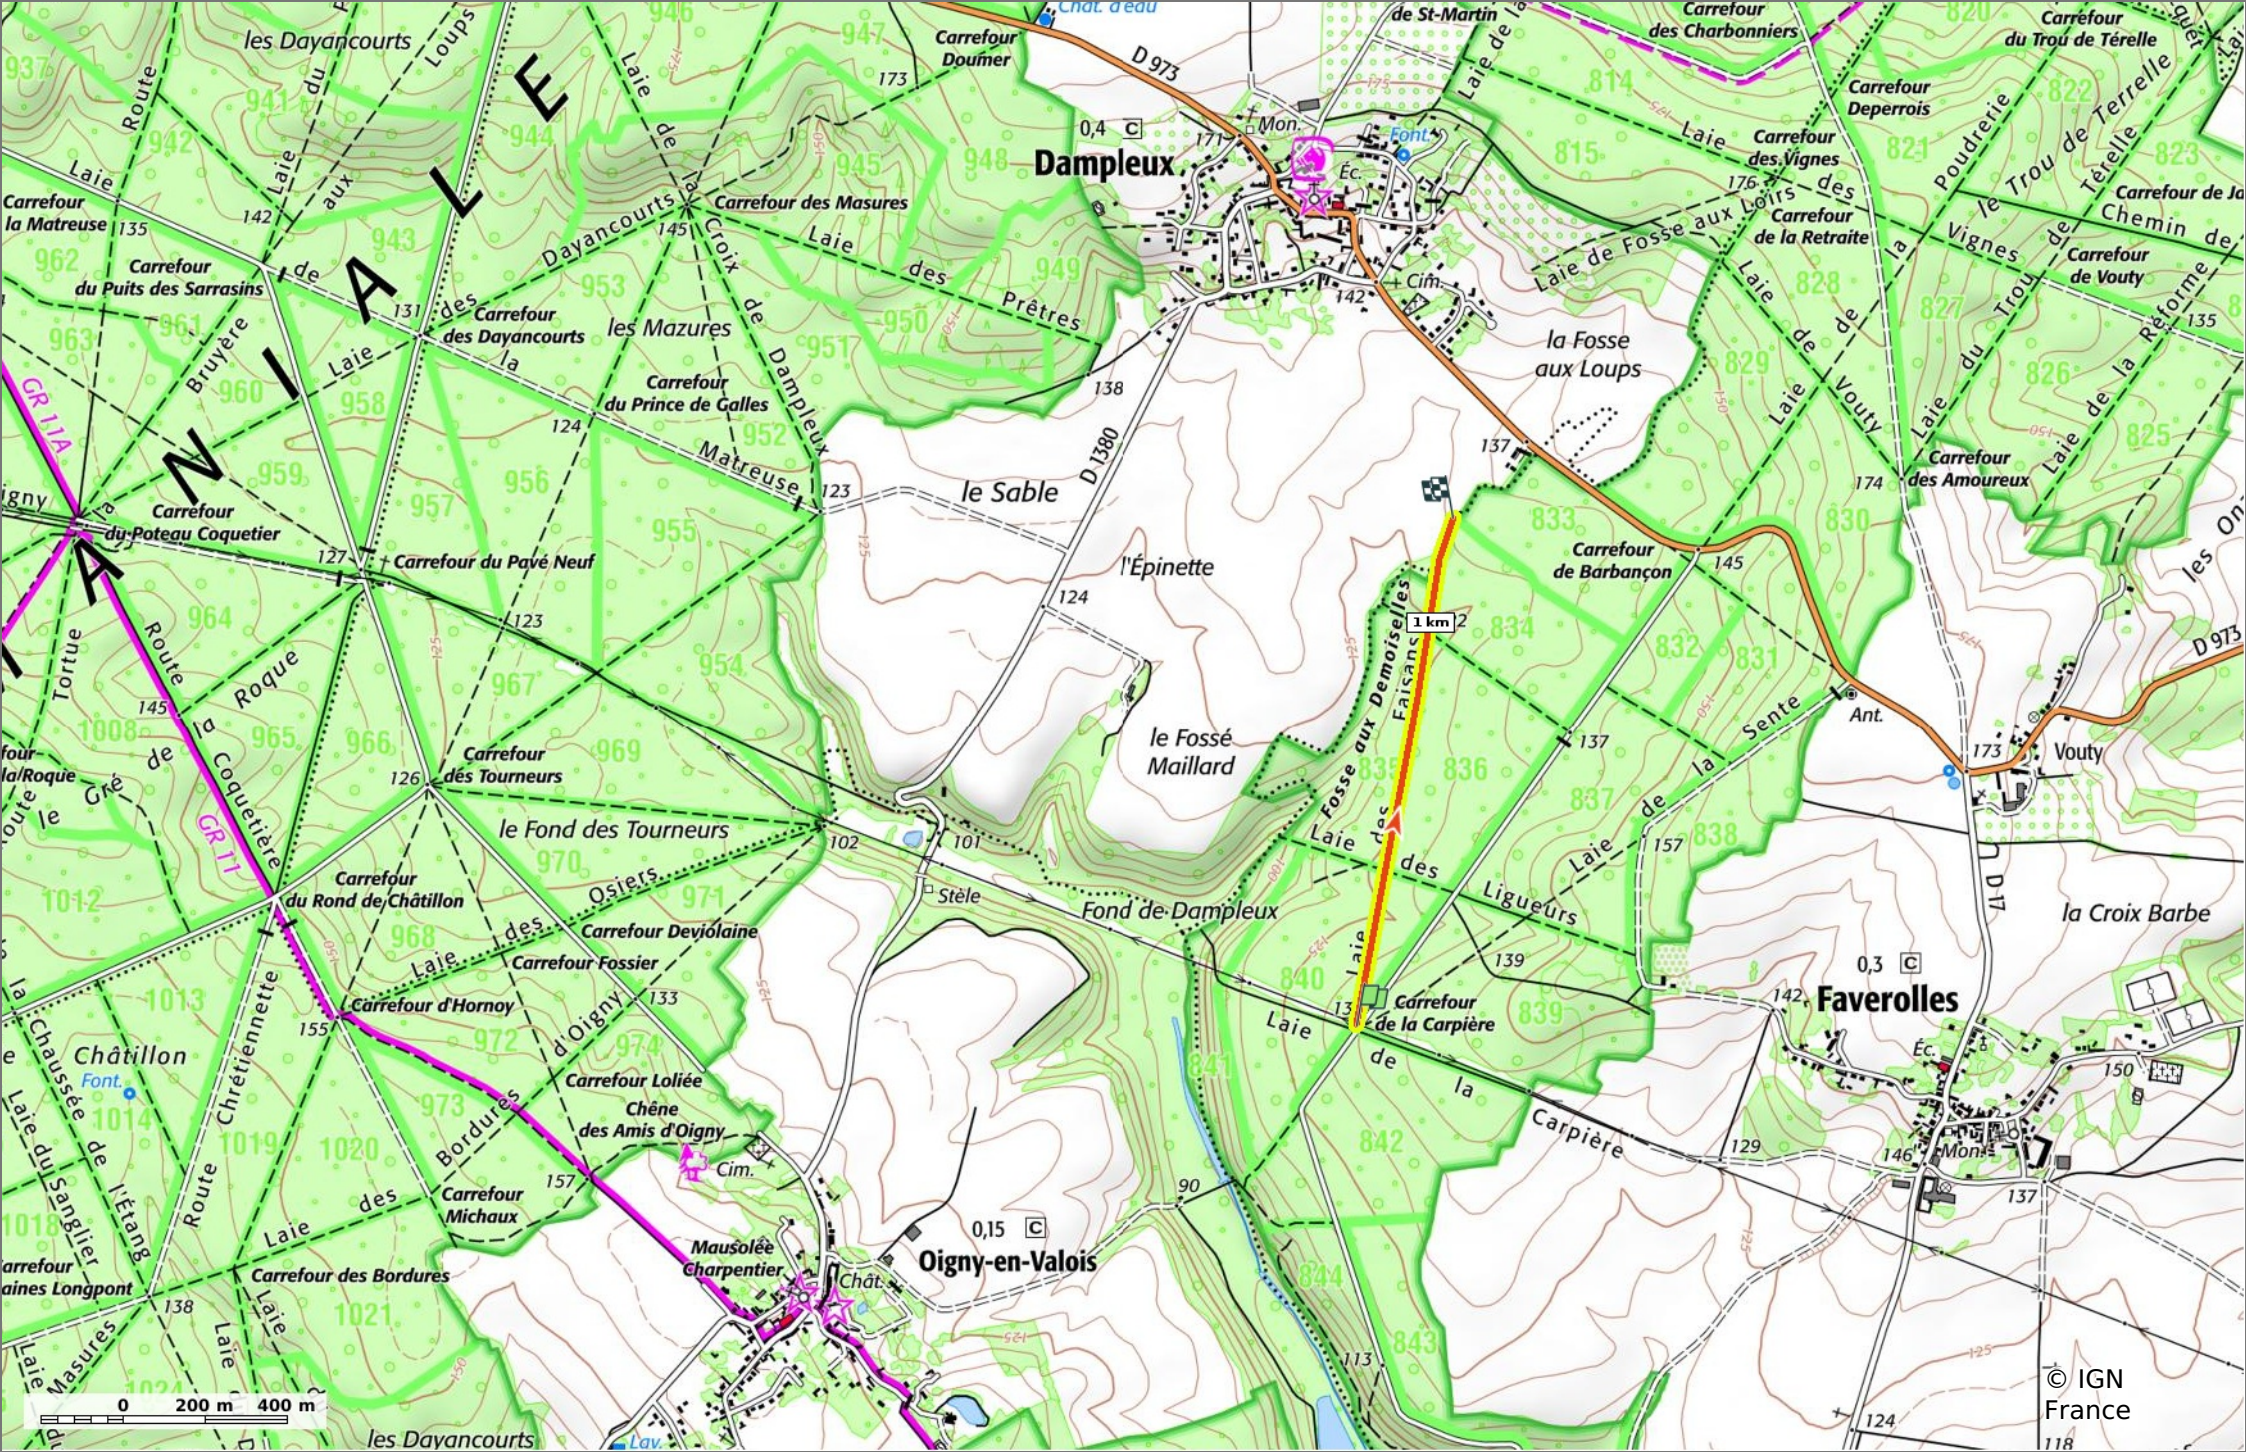

la Laie des Faisans

◊ 1,3 km ⚓ 132 m ⚓ 145 m ⚓ 6 m ⚓ 14 m

🚶 Marche Difficulté: Facile en 18min

21/10/2023 - Par
JeanLucA4

 **Sity Trail**
GET IT ON  Google Play Download on the  App Store

la Laie des Faisans

📏 1,3 km
🏔️ 132 m
🏔️ 145 m
📏 6 m
📏 14 m

🚶 Marche
Difficulté: Facile en 18min

21/10/2023 - Par JeanLuca4

GET IT ON

 Download on the

la Laie des Faisans

📏 1,3 km
📏 132 m
📏 145 m
📏 6 m
📏 14 m

🚶 Marche
Difficulté: Facile en 18min