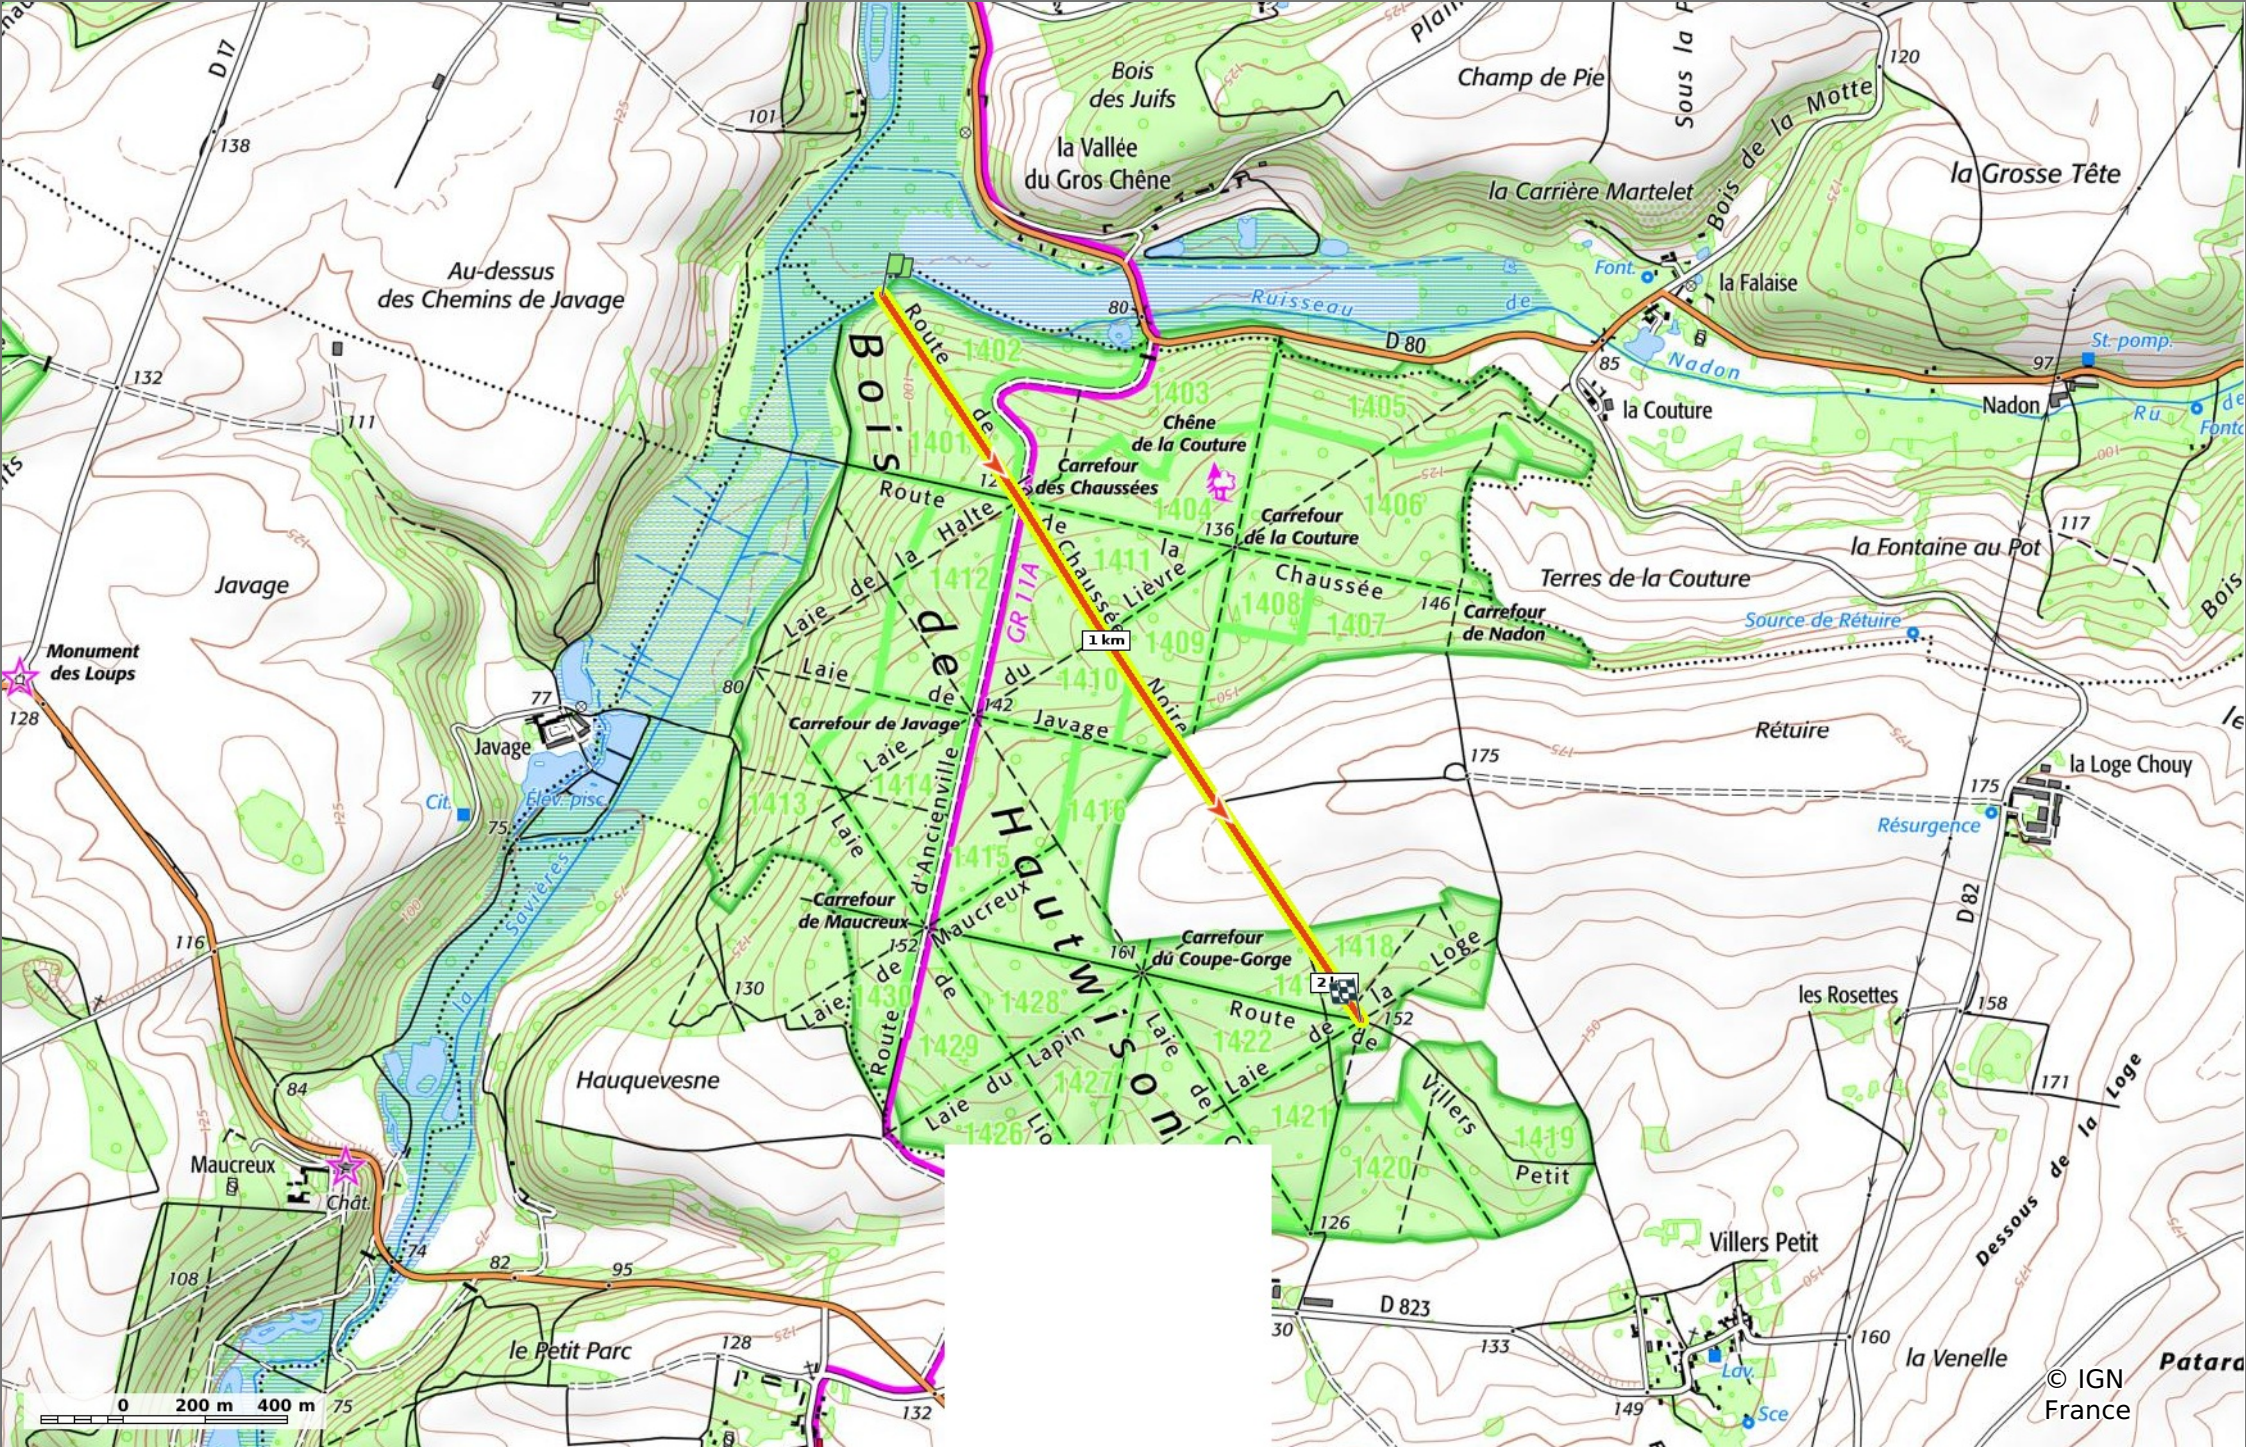

la Route de la Chaussée Noire

◊ 2,1 km ⚡ 92 m ⚡ 171 m ⚡ 72 m ⚡ 12 m

🚶 Marche Difficulté: Facile en 39min

06/10/2023 - Par
JeanLucA4

Sity Trail
GET IT ON Google Play Download on the App Store

la Route de la Chaussée Noire

◊ 2,1 km
↗ 92 m
↘ 171 m
↖ 72 m
↙ 12 m

🚶 Marche
Difficulté: Facile en 39min

06/10/2023 - Par JeanLucA4

GET IT ON Google Play

 Download on the App Store

la Route de la Chaussée Noire

◇ 2,1 km
⬆ 92 m
⬆ 171 m
⬆ 72 m
⬆ 12 m

🚶 Marche
Difficulté: Facile en 39min

06/10/2023 - Par JeanLuca4

© IGN France