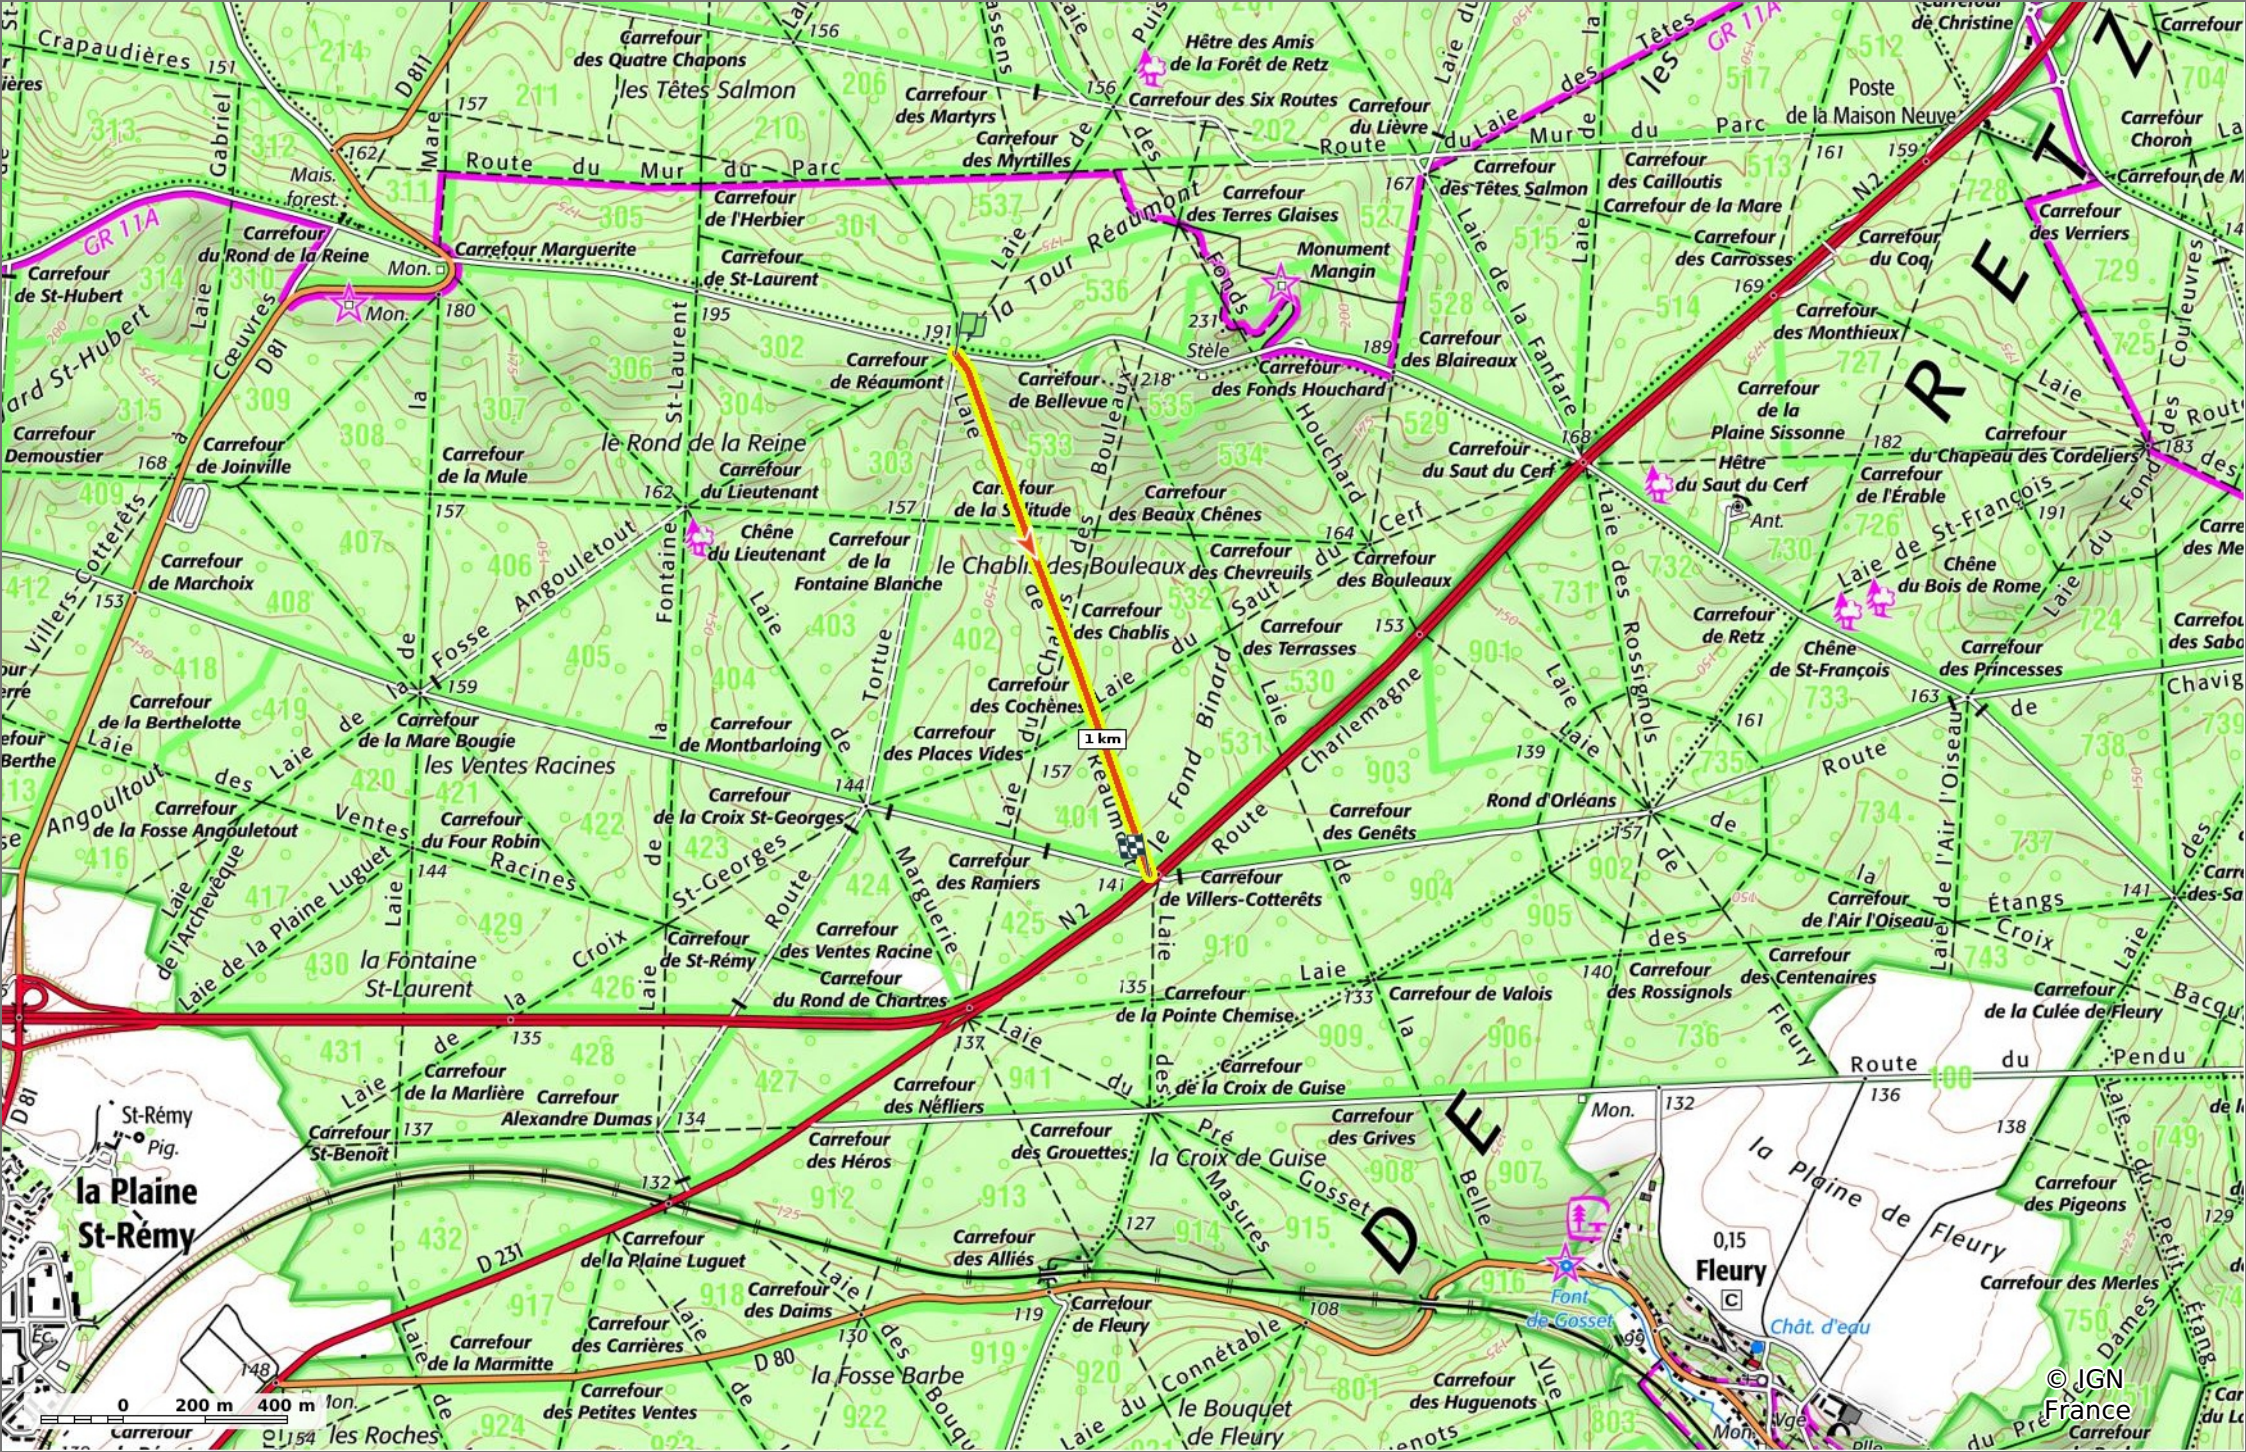

© OpenStreetMap

### la Laie de Réaumont

1,4 km 149 m 207 m 1 m 53 m

Marche Difficulté: Facile en 21min

28/08/2023 - Par JeanLucA4

**Sity Trail**

GET IT ON Google Play

Download on the App Store

**la Laie de Réaumont**

◊ 1,4 km
⌄ 149 m
⌄ 207 m
⌄ 1 m
⌄ 53 m

🚶 Marche
Difficulté: Facile en 21min

28/08/2023 - Par JeanLuca4

### la Laie de Réaumont

📏 1,4 km
🏔️ 149 m
🏔️ 207 m
📏 1 m
🏔️ 53 m

🚶 Marche
Difficulté: Facile en 21min

28/08/2023 - Par JeanLuca4