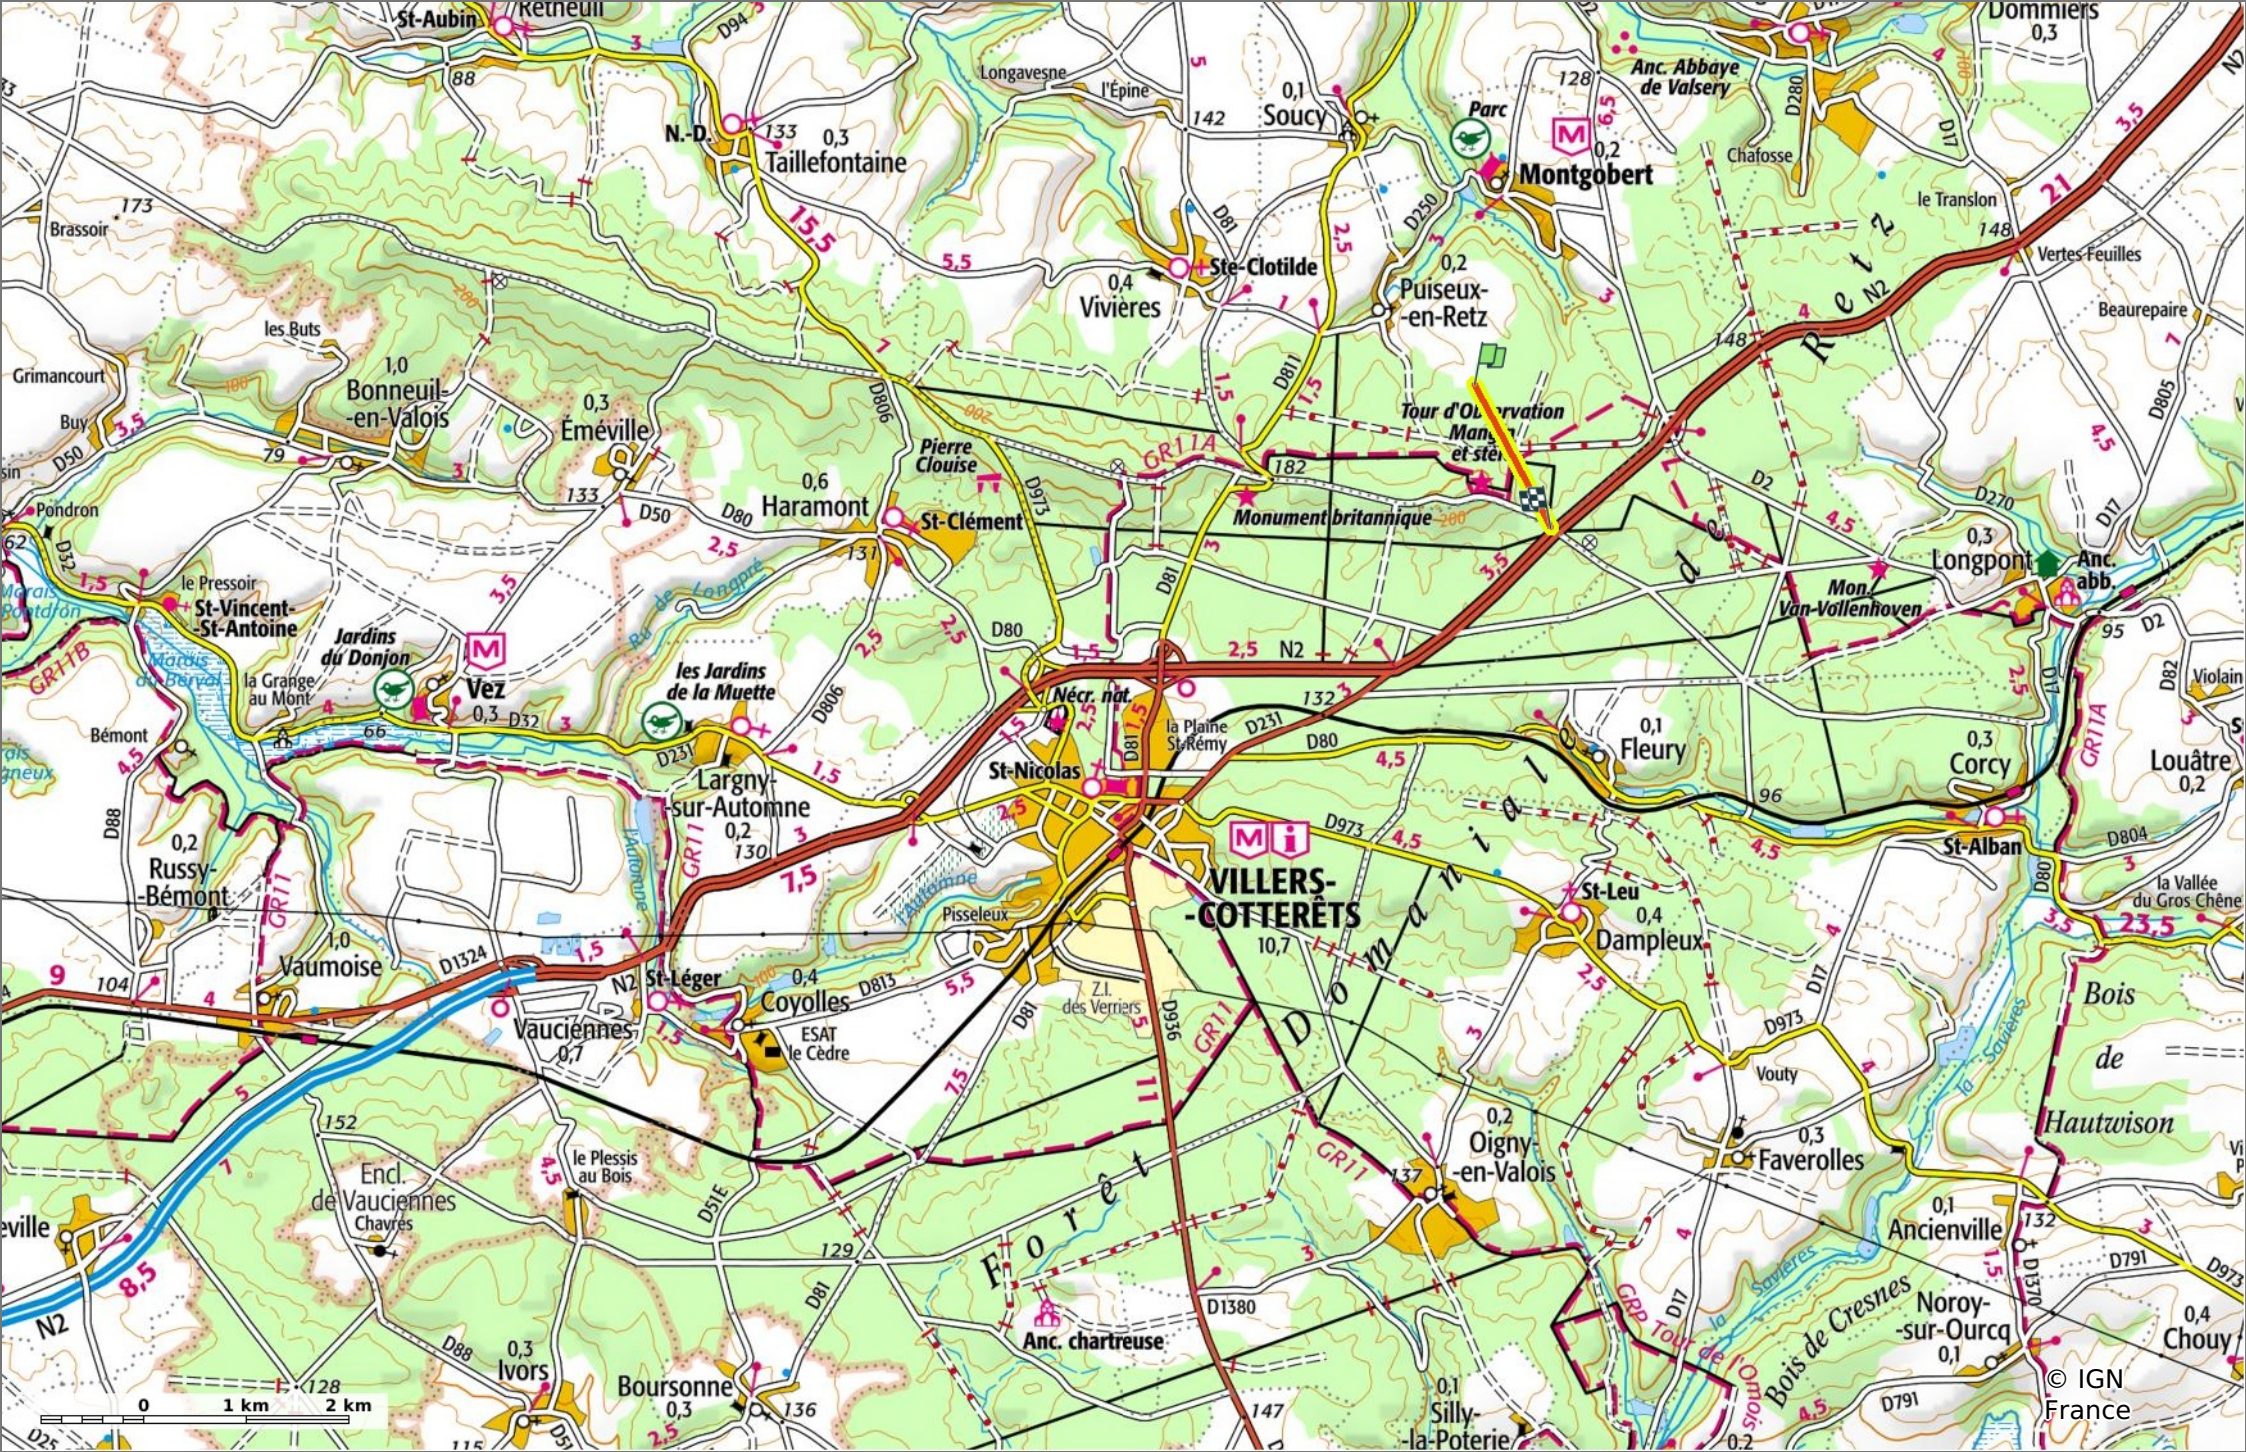

© OpenStreetMap

la Laie de la Fanfare

◊ 1,6 km ⚓ 155 m ⚓ 190 m ⚓ 32 m ⚓ 14 m

🚶 Marche Difficulté: Facile en 26min

24/08/2023 - Par
JeanLucA4

Sity Trail

GET IT ON Google Play Download on the App Store

la Laie de la Fanfare

◊ 1,6 km
⌄ 155 m
⌄ 190 m
⌄ 32 m
⌄ 14 m

🚶 Marche
Difficulté: Facile en 26min

24/08/2023 - Par
JeanLuca4

© IGN
France

la Laie de la Fanfare

◊ 1,6 km
⌄ 155 m
⌄ 190 m
⌄ 32 m
⌄ 14 m

🚶 Marche
Difficulté: Facile en 26min