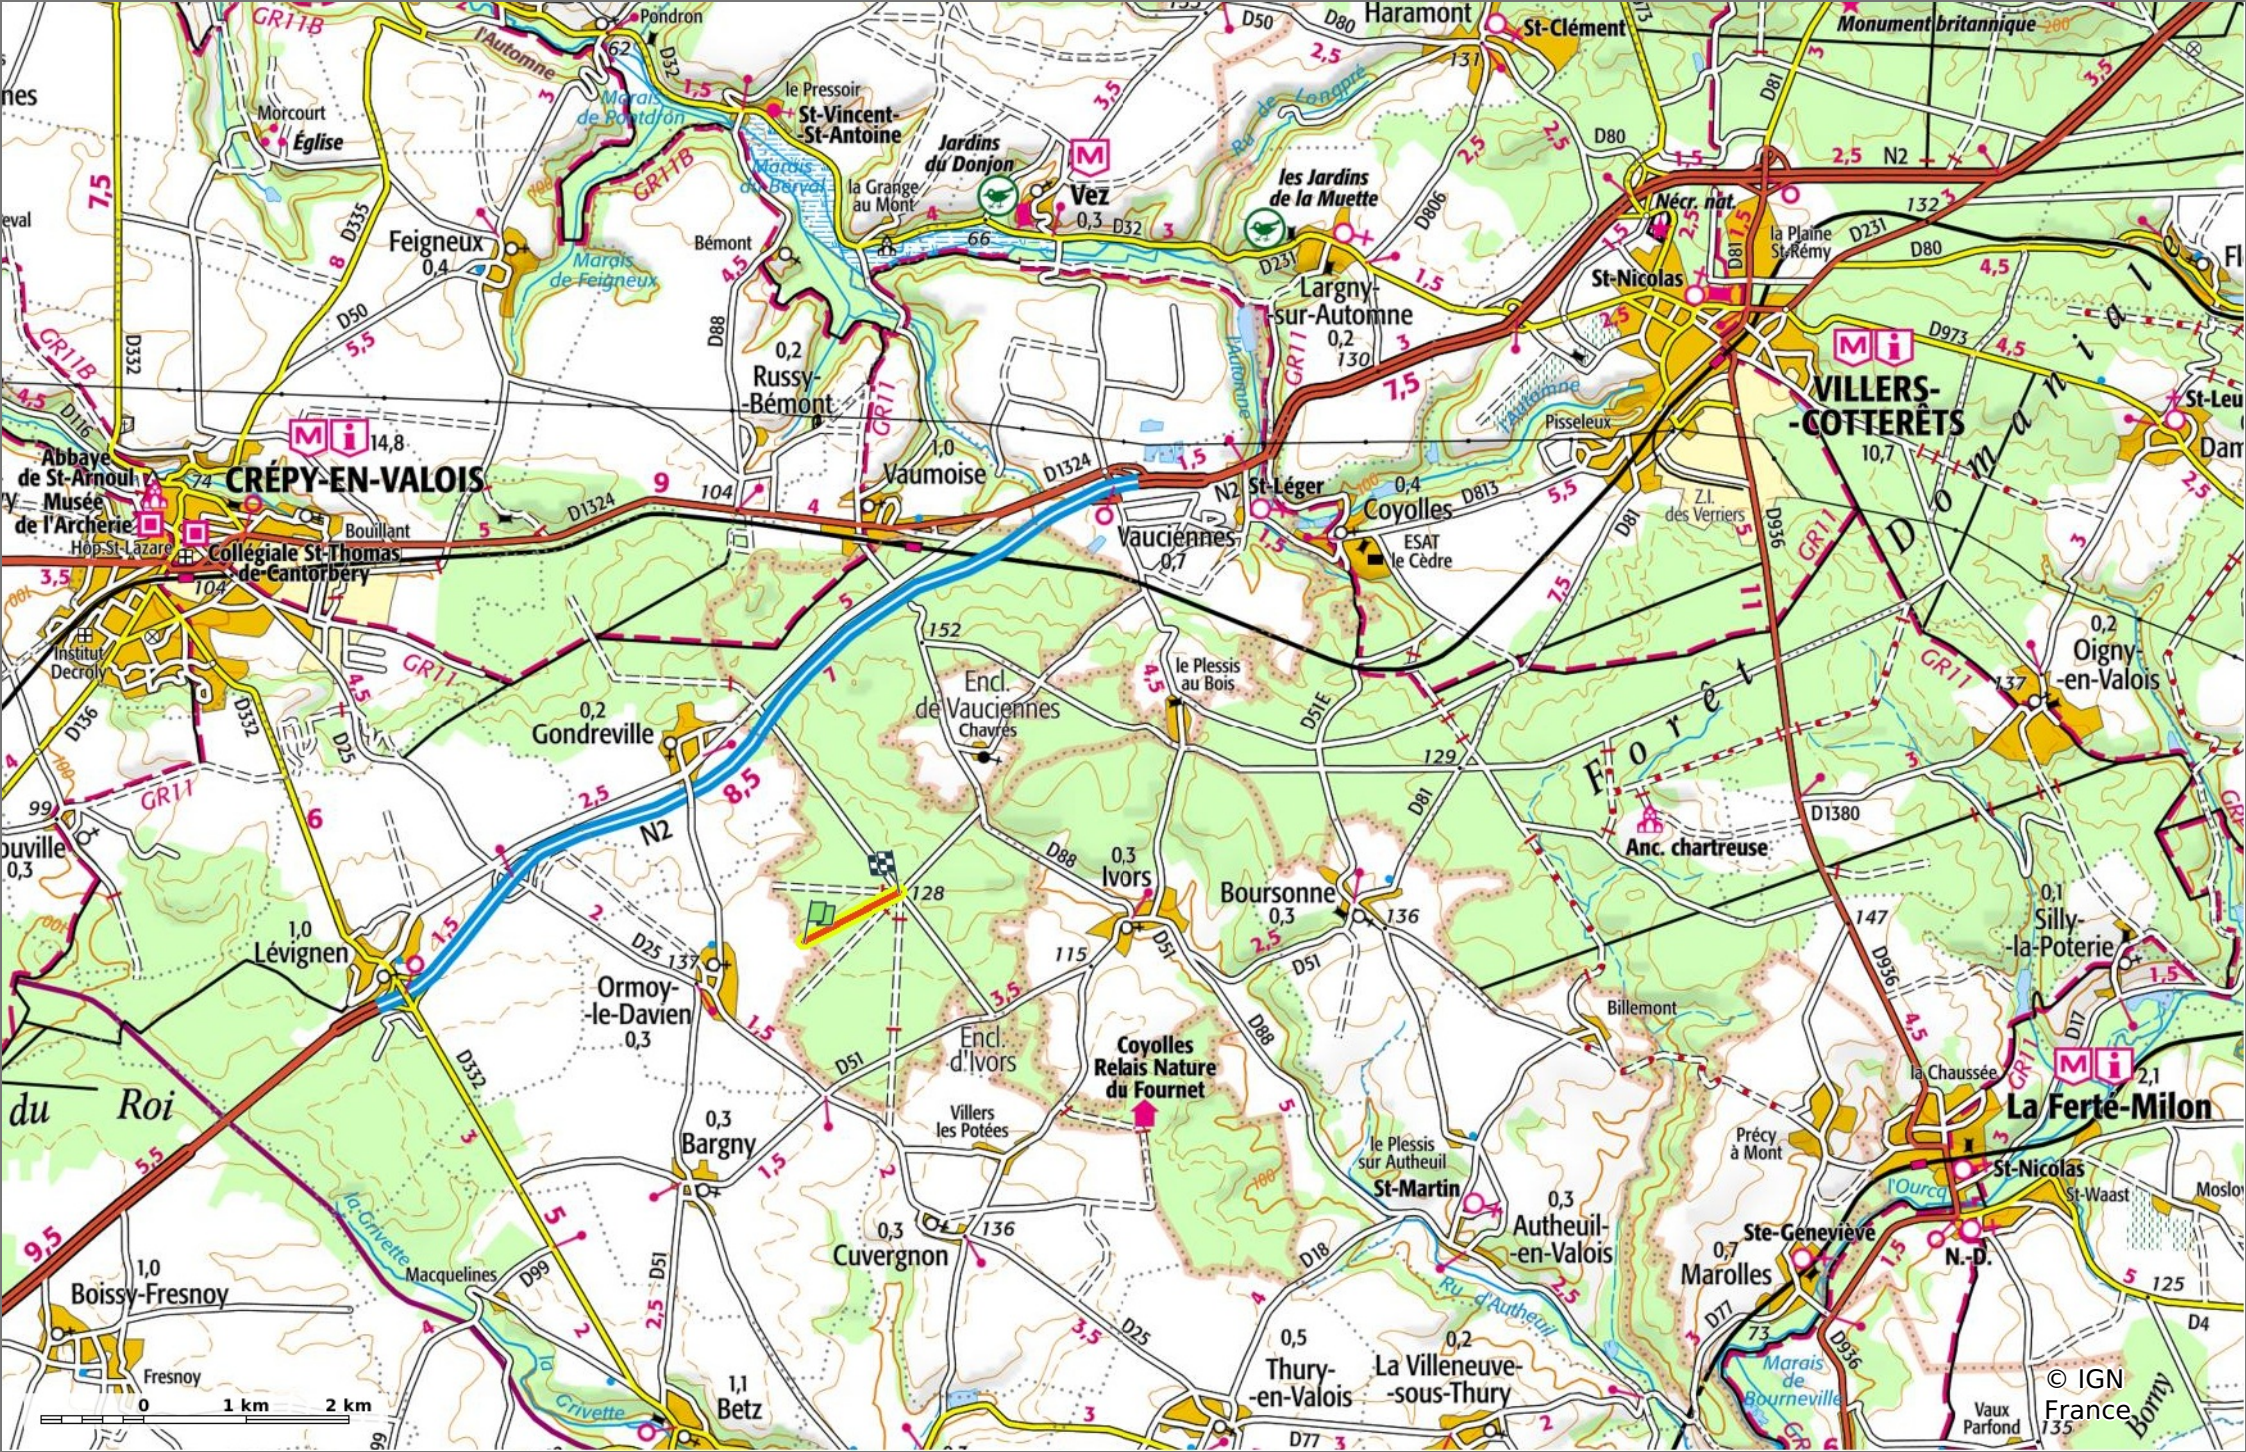

la Laie Cavalière d'Ormoy

1,1 km 133 m 150 m 9 m 17 m

Marche Difficulté: Facile en 16min

07/07/2023 - Par JeanLucA4

© OpenStreetMap

GET IT ON Google Play Download on the App Store

la Laie Cavalière d'Ormoy

📏 1,1 km
🏔️ 133 m
🏔️ 150 m
📏 9 m
📏 17 m

🚶 Marche
Difficulté: Facile en 16min

07/07/2023 - Par JeanLuca4

GET IT ON

 Download on the

© IGN France 135

© IGN
Francefour de

la Laie Cavalière d'Ormo

◇ 1,1 km ⚡ 133 m ⚡ 150 m ⚡ 9 m ⚡ 17 m

🚶 Marche Difficulté: Facile en 16min

07/07/2023 - Par
JeanLuca4

Sity Trail
GET IT ON Google Play Download on the App Store