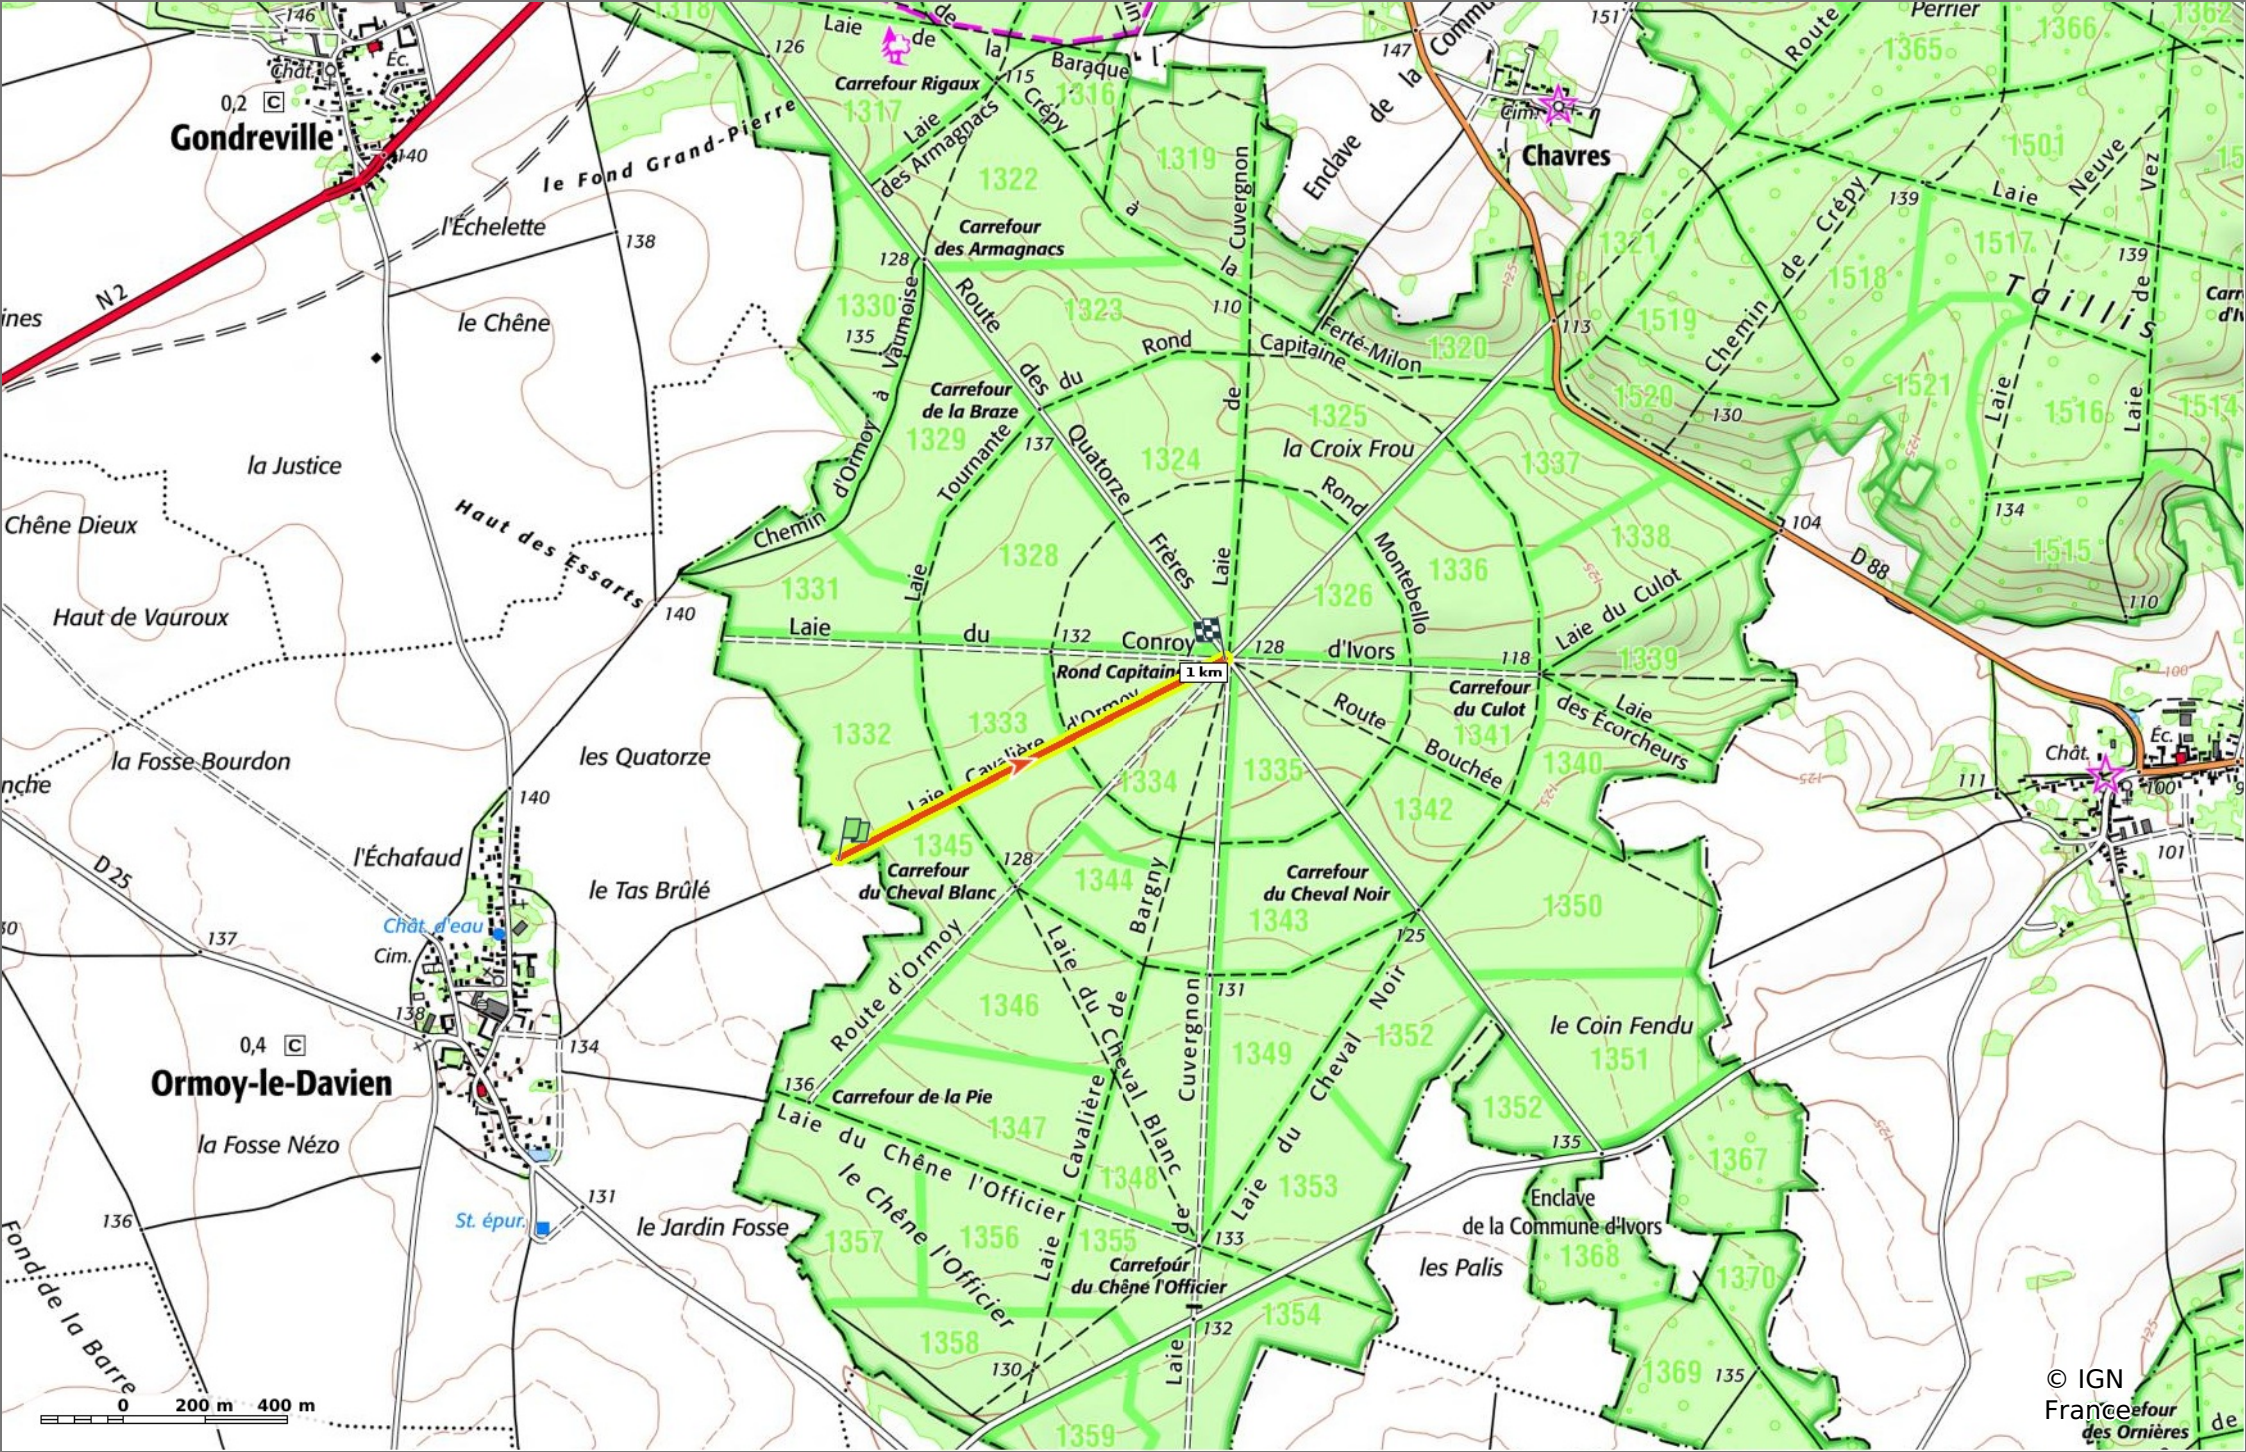

la Laie Cavalière d'Ormoy

1,1 km 133 m 150 m 9 m 17 m

Marche Difficulté: Facile en 16min

07/07/2023 - Par JeanLucA4

© OpenStreetMap

GET IT ON Google Play Download on the App Store

la Laie Cavalière d'Ormoy

📏 1,1 km
🏔️ 133 m
🏔️ 150 m
📏 9 m
📏 17 m

🚶 Marche
Difficulté: Facile en 16min

07/07/2023 - Par JeanLuca4

GET IT ON

 Download on the

© IGN France 135

© IGN
Francefour de

la Laie Cavalière d'Ormo

◇ 1,1 km ⚡ 133 m ⚡ 150 m ⚡ 9 m ⚡ 17 m

🚶 Marche Difficulté: Facile en 16min

07/07/2023 - Par
JeanLuca4

Sity Trail
GET IT ON Google Play Download on the App Store