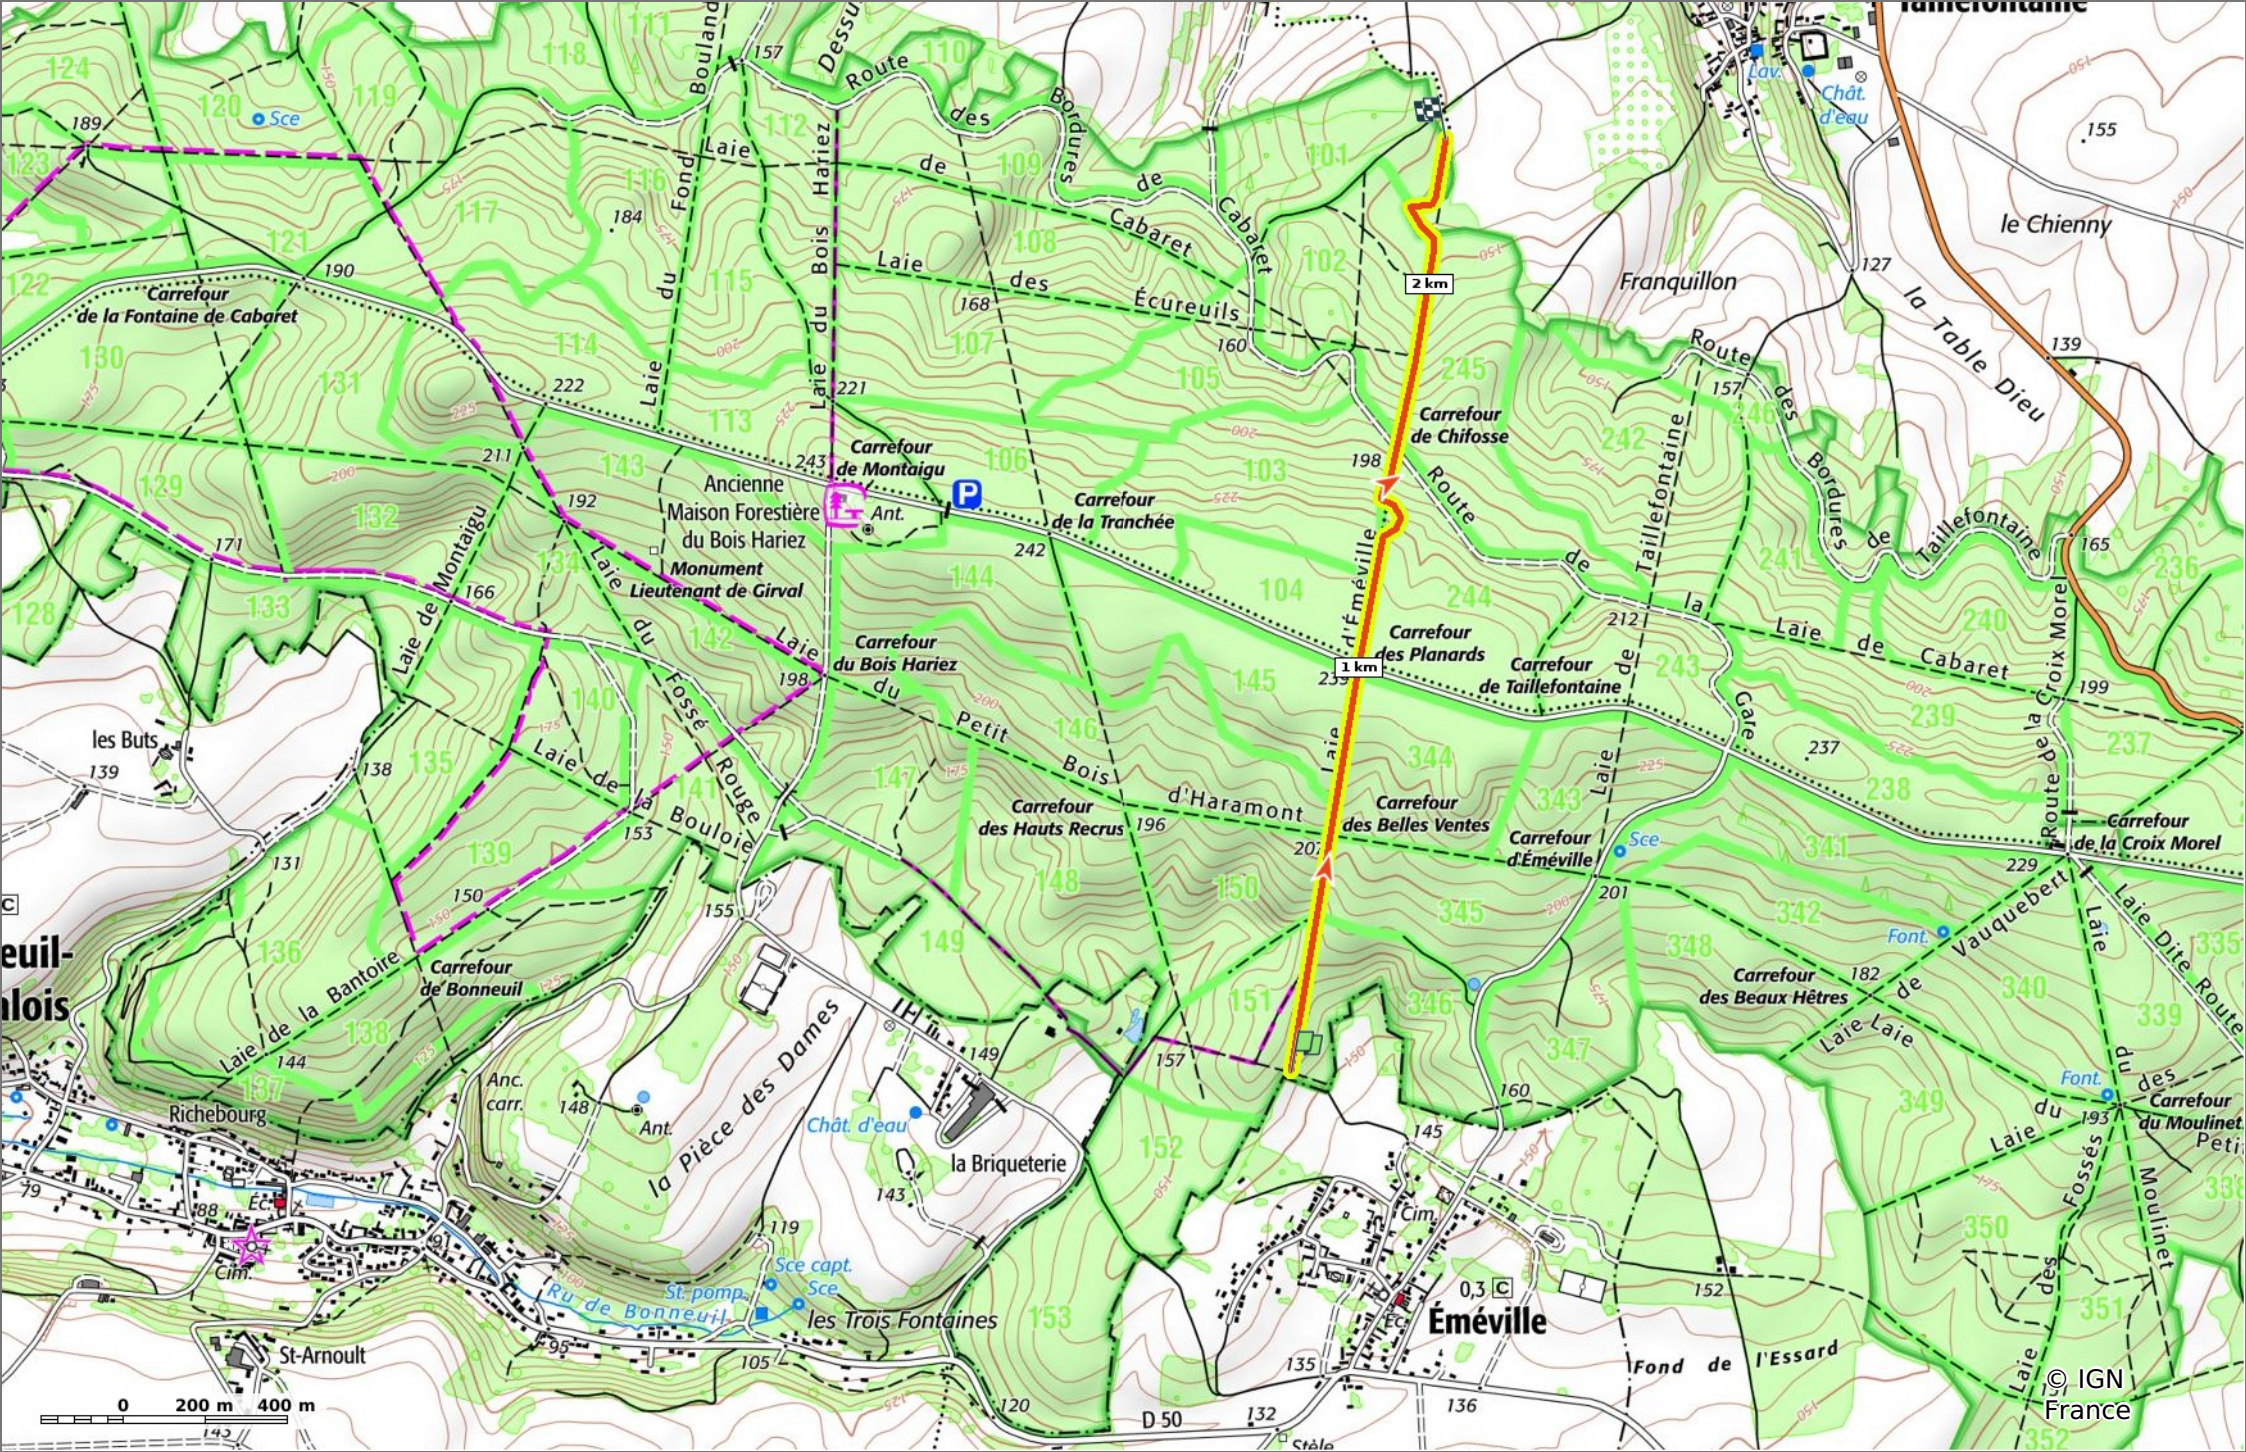

© OpenStreetMap

### la Laie d'Emeville

◊ 2,4 km    ⚓ 155 m    ⚓ 254 m    ⚓ 73 m    ⚓ 97 m

🚶 Marche    Difficulté: Facile en 47min

07/07/2023 - Par JeanLucA4

**Sity Trail**

GET IT ON Google Play    Download on the App Store

**la Laie d'Emeville**

📏 2,4 km
🏔️ 155 m
🏔️ 254 m
📏 73 m
📏 97 m

🚶 Marche
Difficulté: Facile en 47min

07/07/2023 - Par JeanLuca4

**la Laie d'Emeville**

📏 2,4 km
🏔️ 155 m
📏 254 m
📏 73 m
📏 97 m

🚶 Marche
Difficulté: Facile en 47min