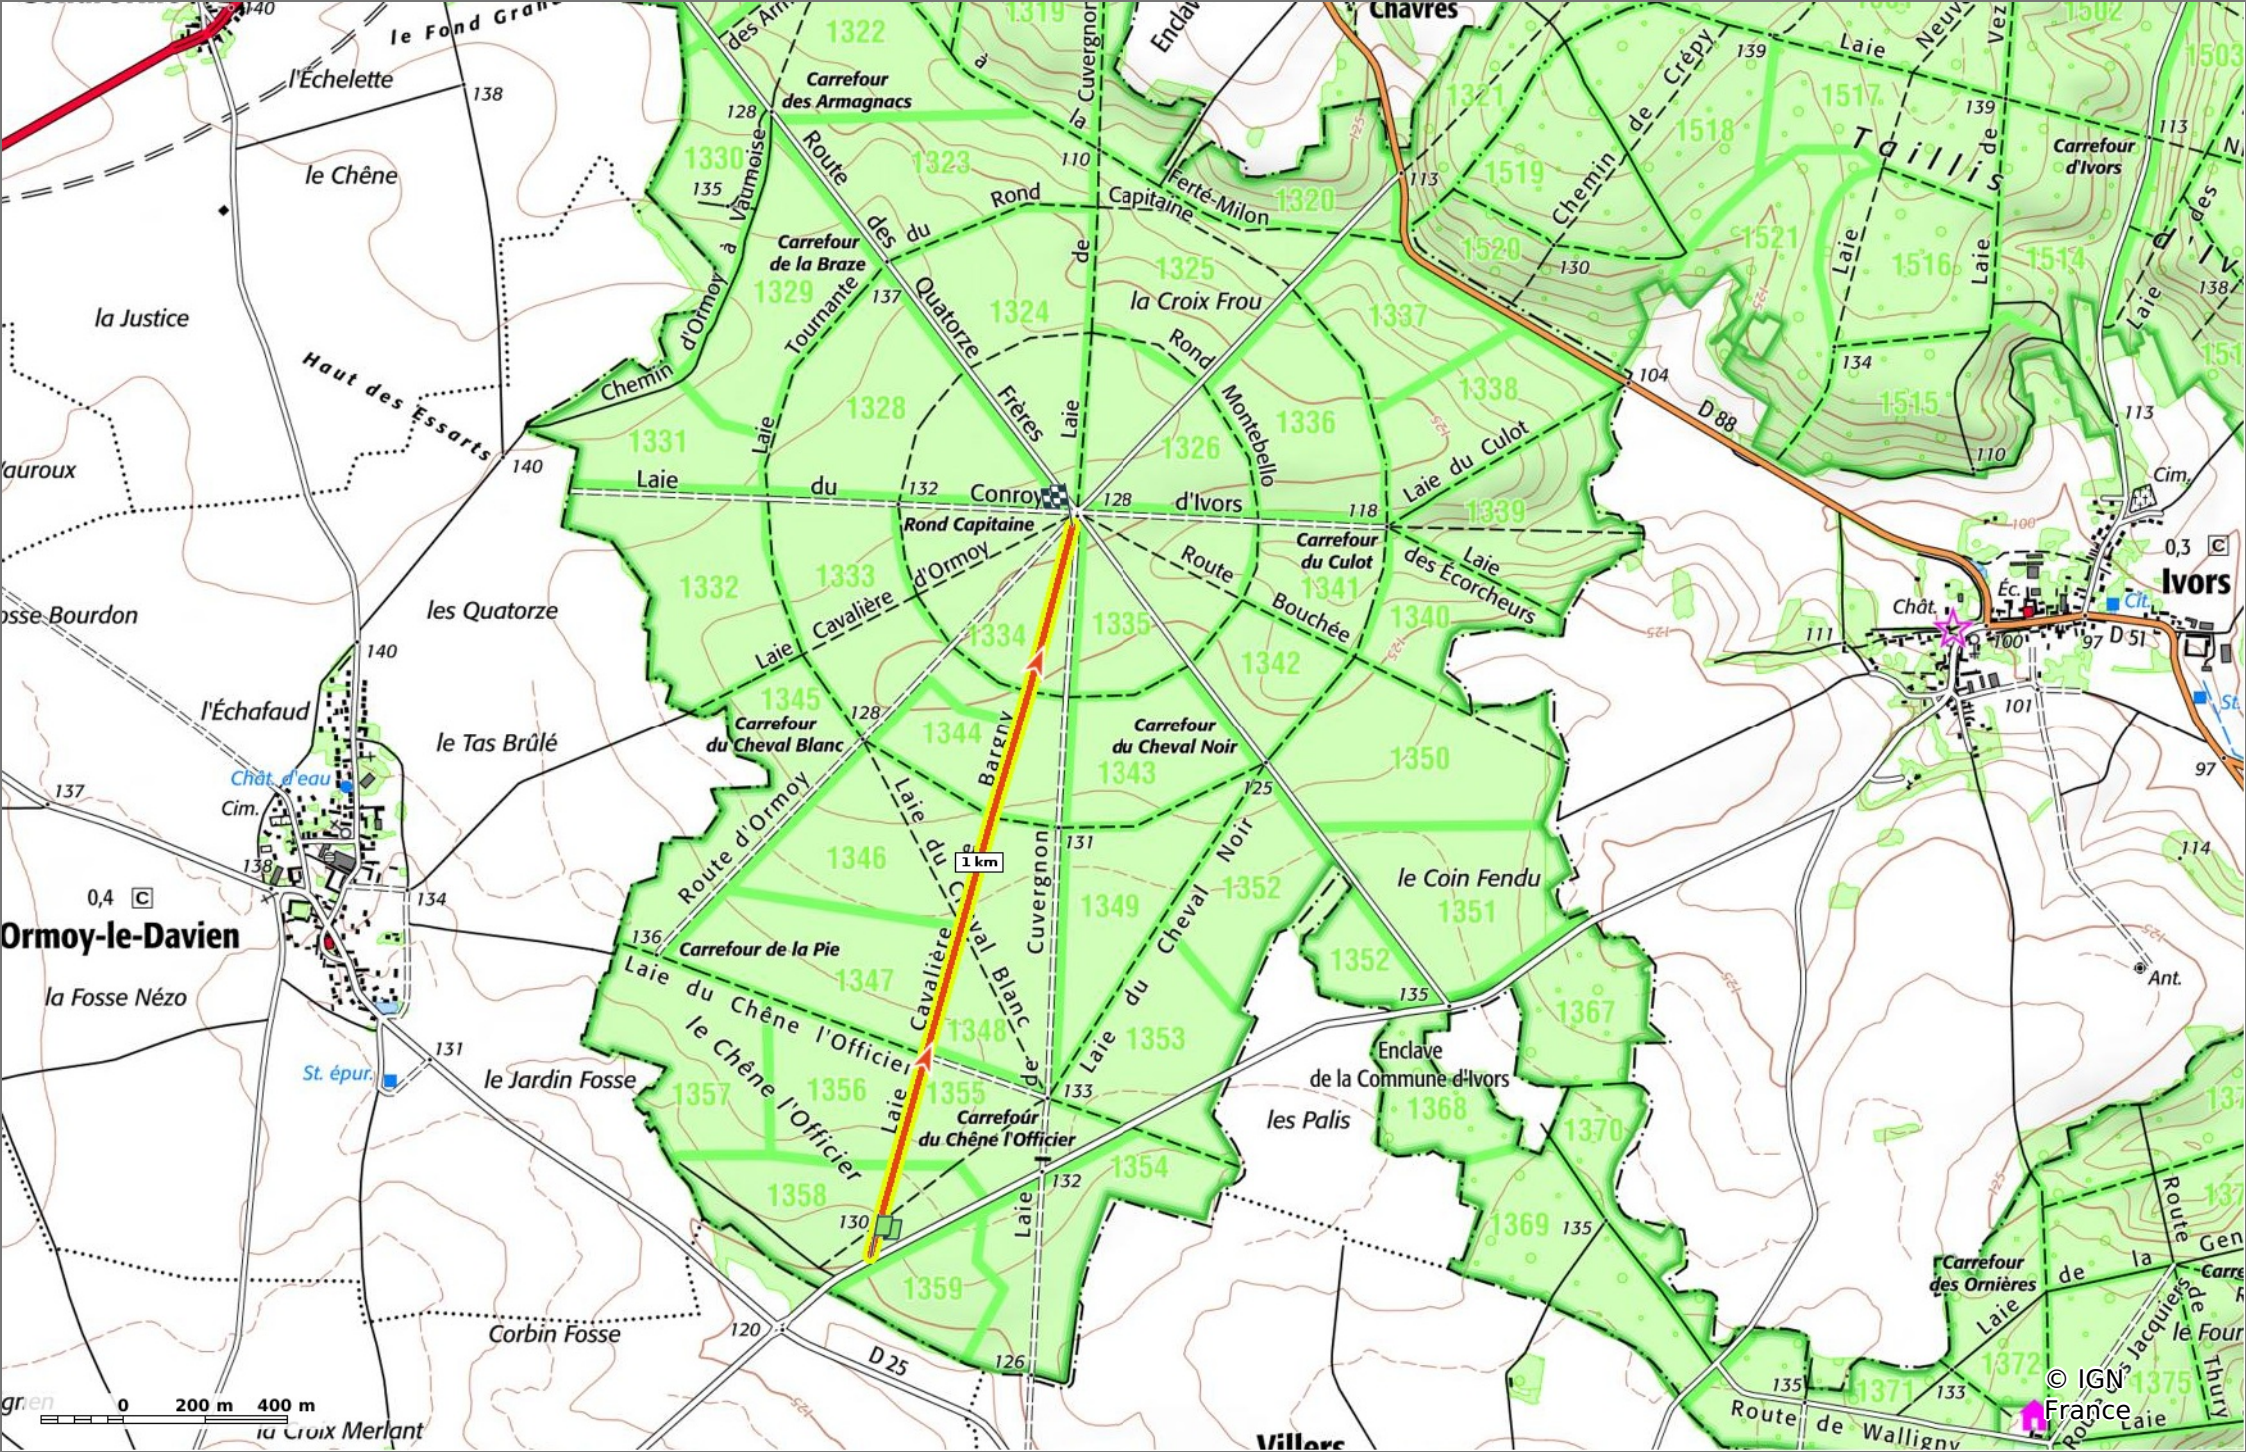

La Laie Cavalière de Bargny

◊ 1,8 km ⚓ 136 m ⚓ 154 m ⚓ 20 m ⚓ 24 m

🚶 Marche Difficulté: Facile en 28min

07/07/2023 - Par
JeanLucA4

Sity Trail
GET IT ON Google Play Download on the App Store

la Laie Cavalière de Bargny
 1,8 km 136 m 154 m 20 m 24 m
 Marche Difficulté: Facile en 28min

07/07/2023 - Par
 JeanLucA4

GET IT ON Google Play

© IGN France

la Laie Cavalière de Bargny
 1,8 km 136 m 154 m 20 m 24 m

Marche Difficulté: Facile en 28min

07/07/2023 - Par JeanLuca4

GET IT ON Google Play