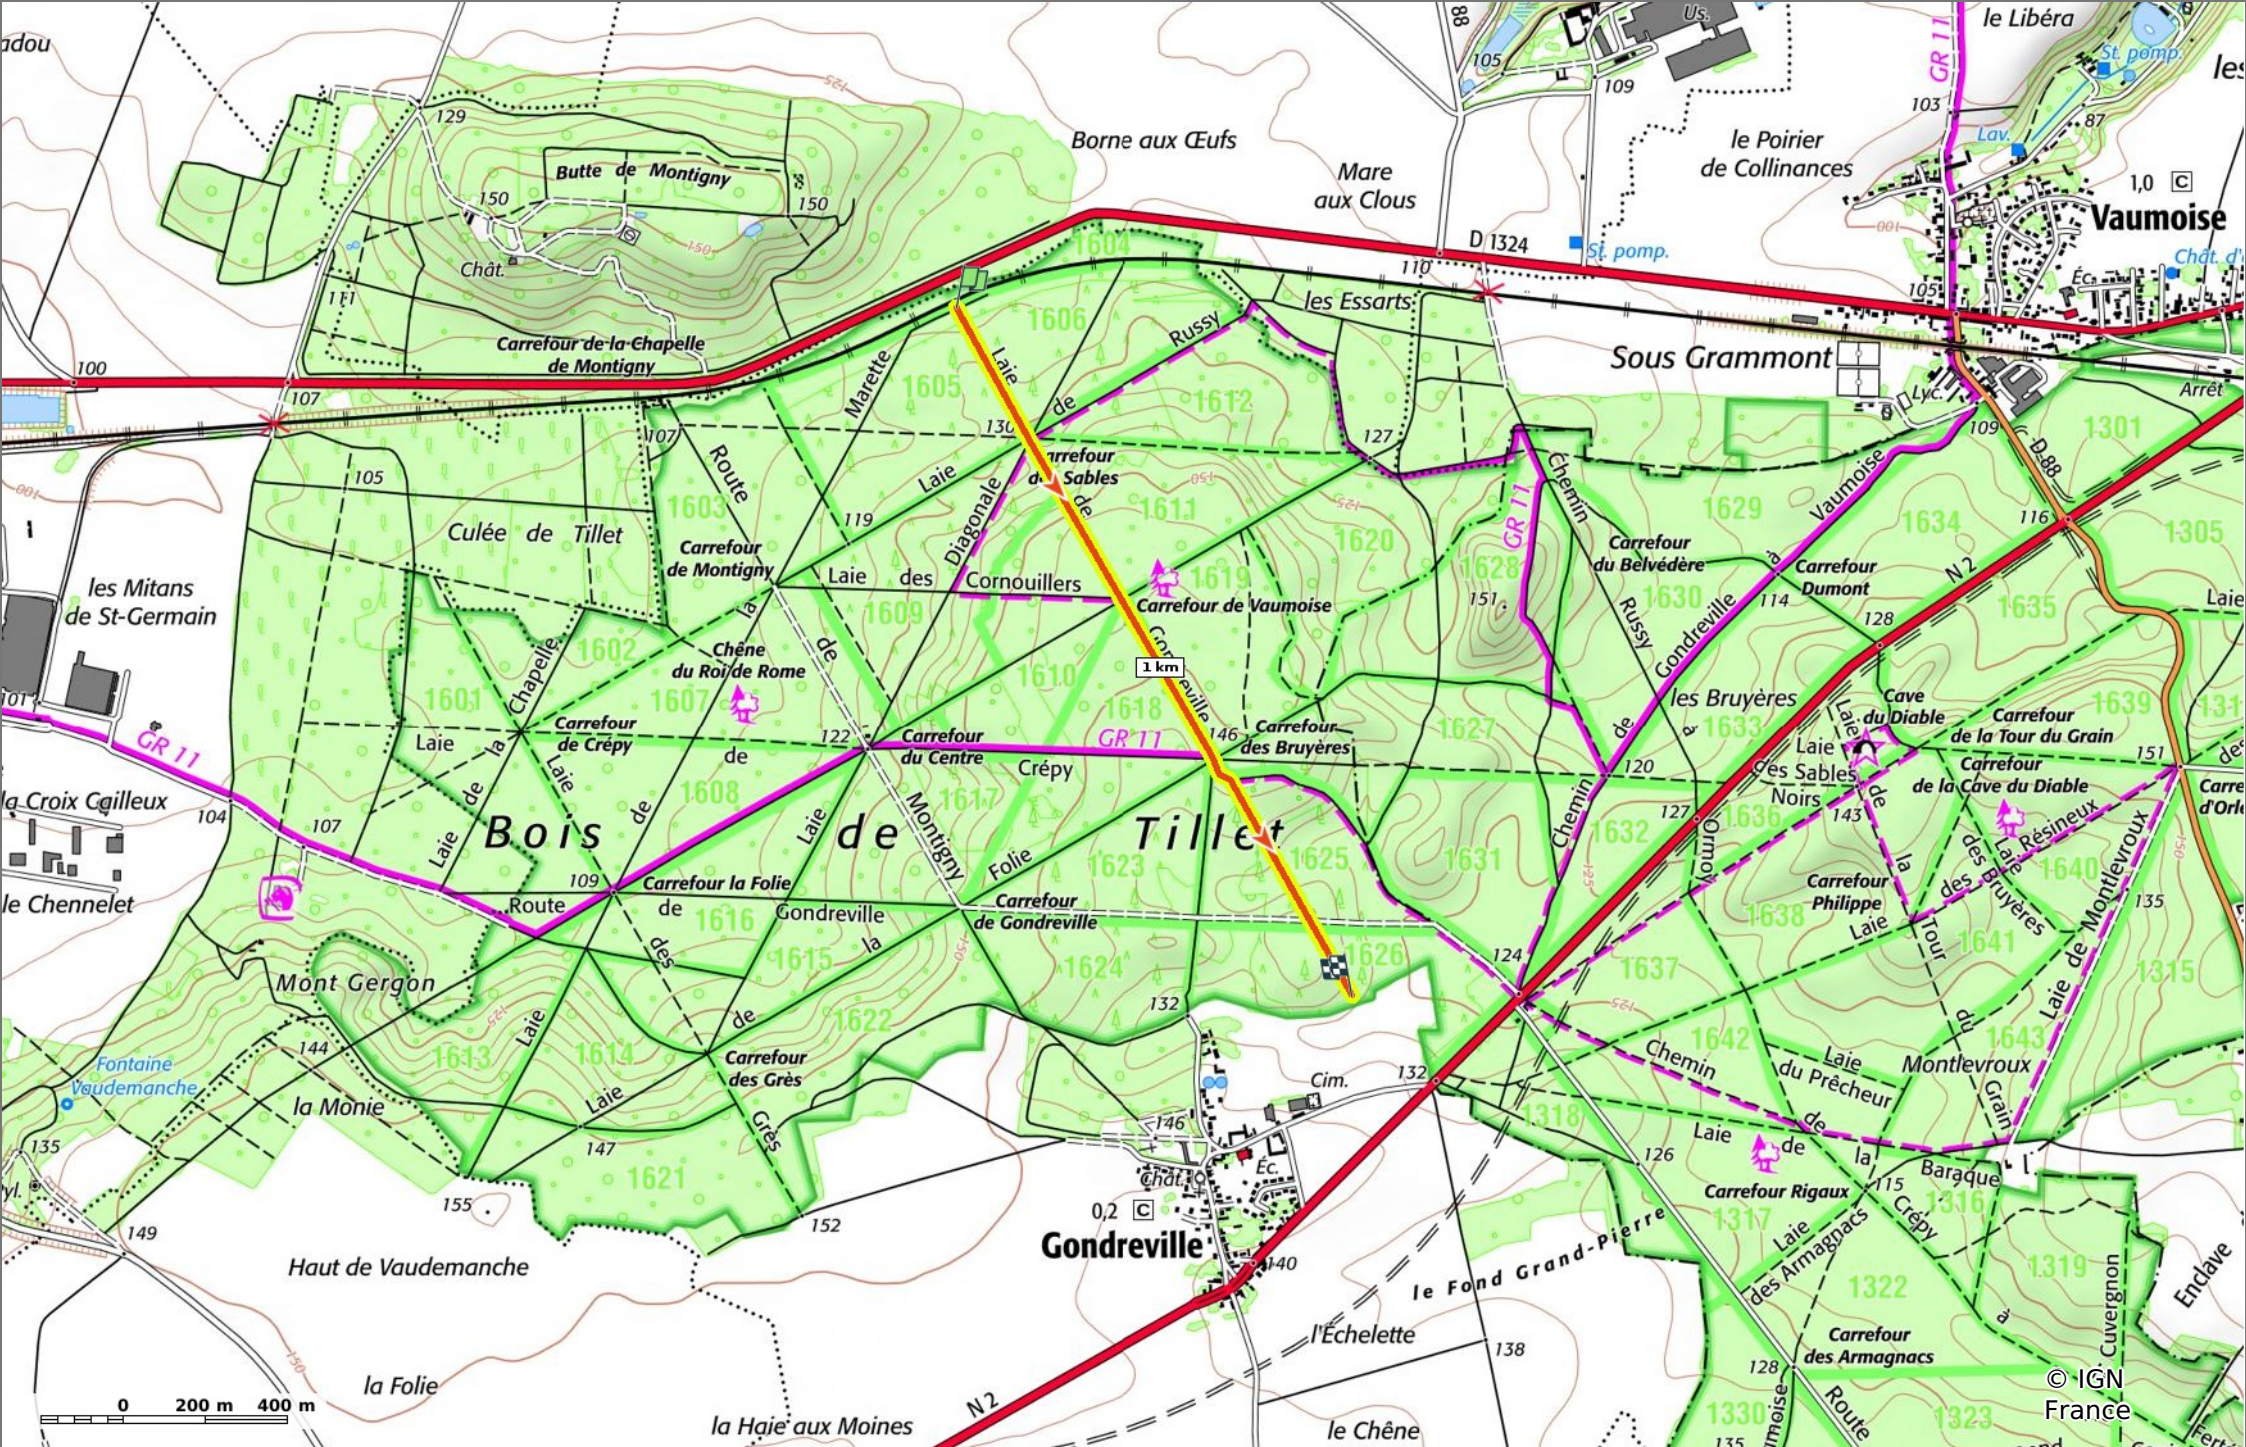

la Laie de Gondreville

📏 1,9 km 📈 125 m 📉 160 m 📏 36 m 📉 20 m

🚶 Marche Difficulté: Facile en 32min

09/07/2023 - Par JeanLucA4

GET IT ON Google Play Download on the App Store

la Laie de Gondreville

📏 1,9 km
📏 125 m
📏 160 m
📏 36 m
📏 20 m

🚶 Marche
Difficulté: Facile en 32min

09/07/2023 - Par JeanLuca4

GET IT ON Google Play

 Download on the App Store

la Laie de Gondreville

📏 1,9 km
📏 125 m
📏 160 m
📏 36 m
📏 20 m

🚶 Marche
Difficulté: Facile en 32min