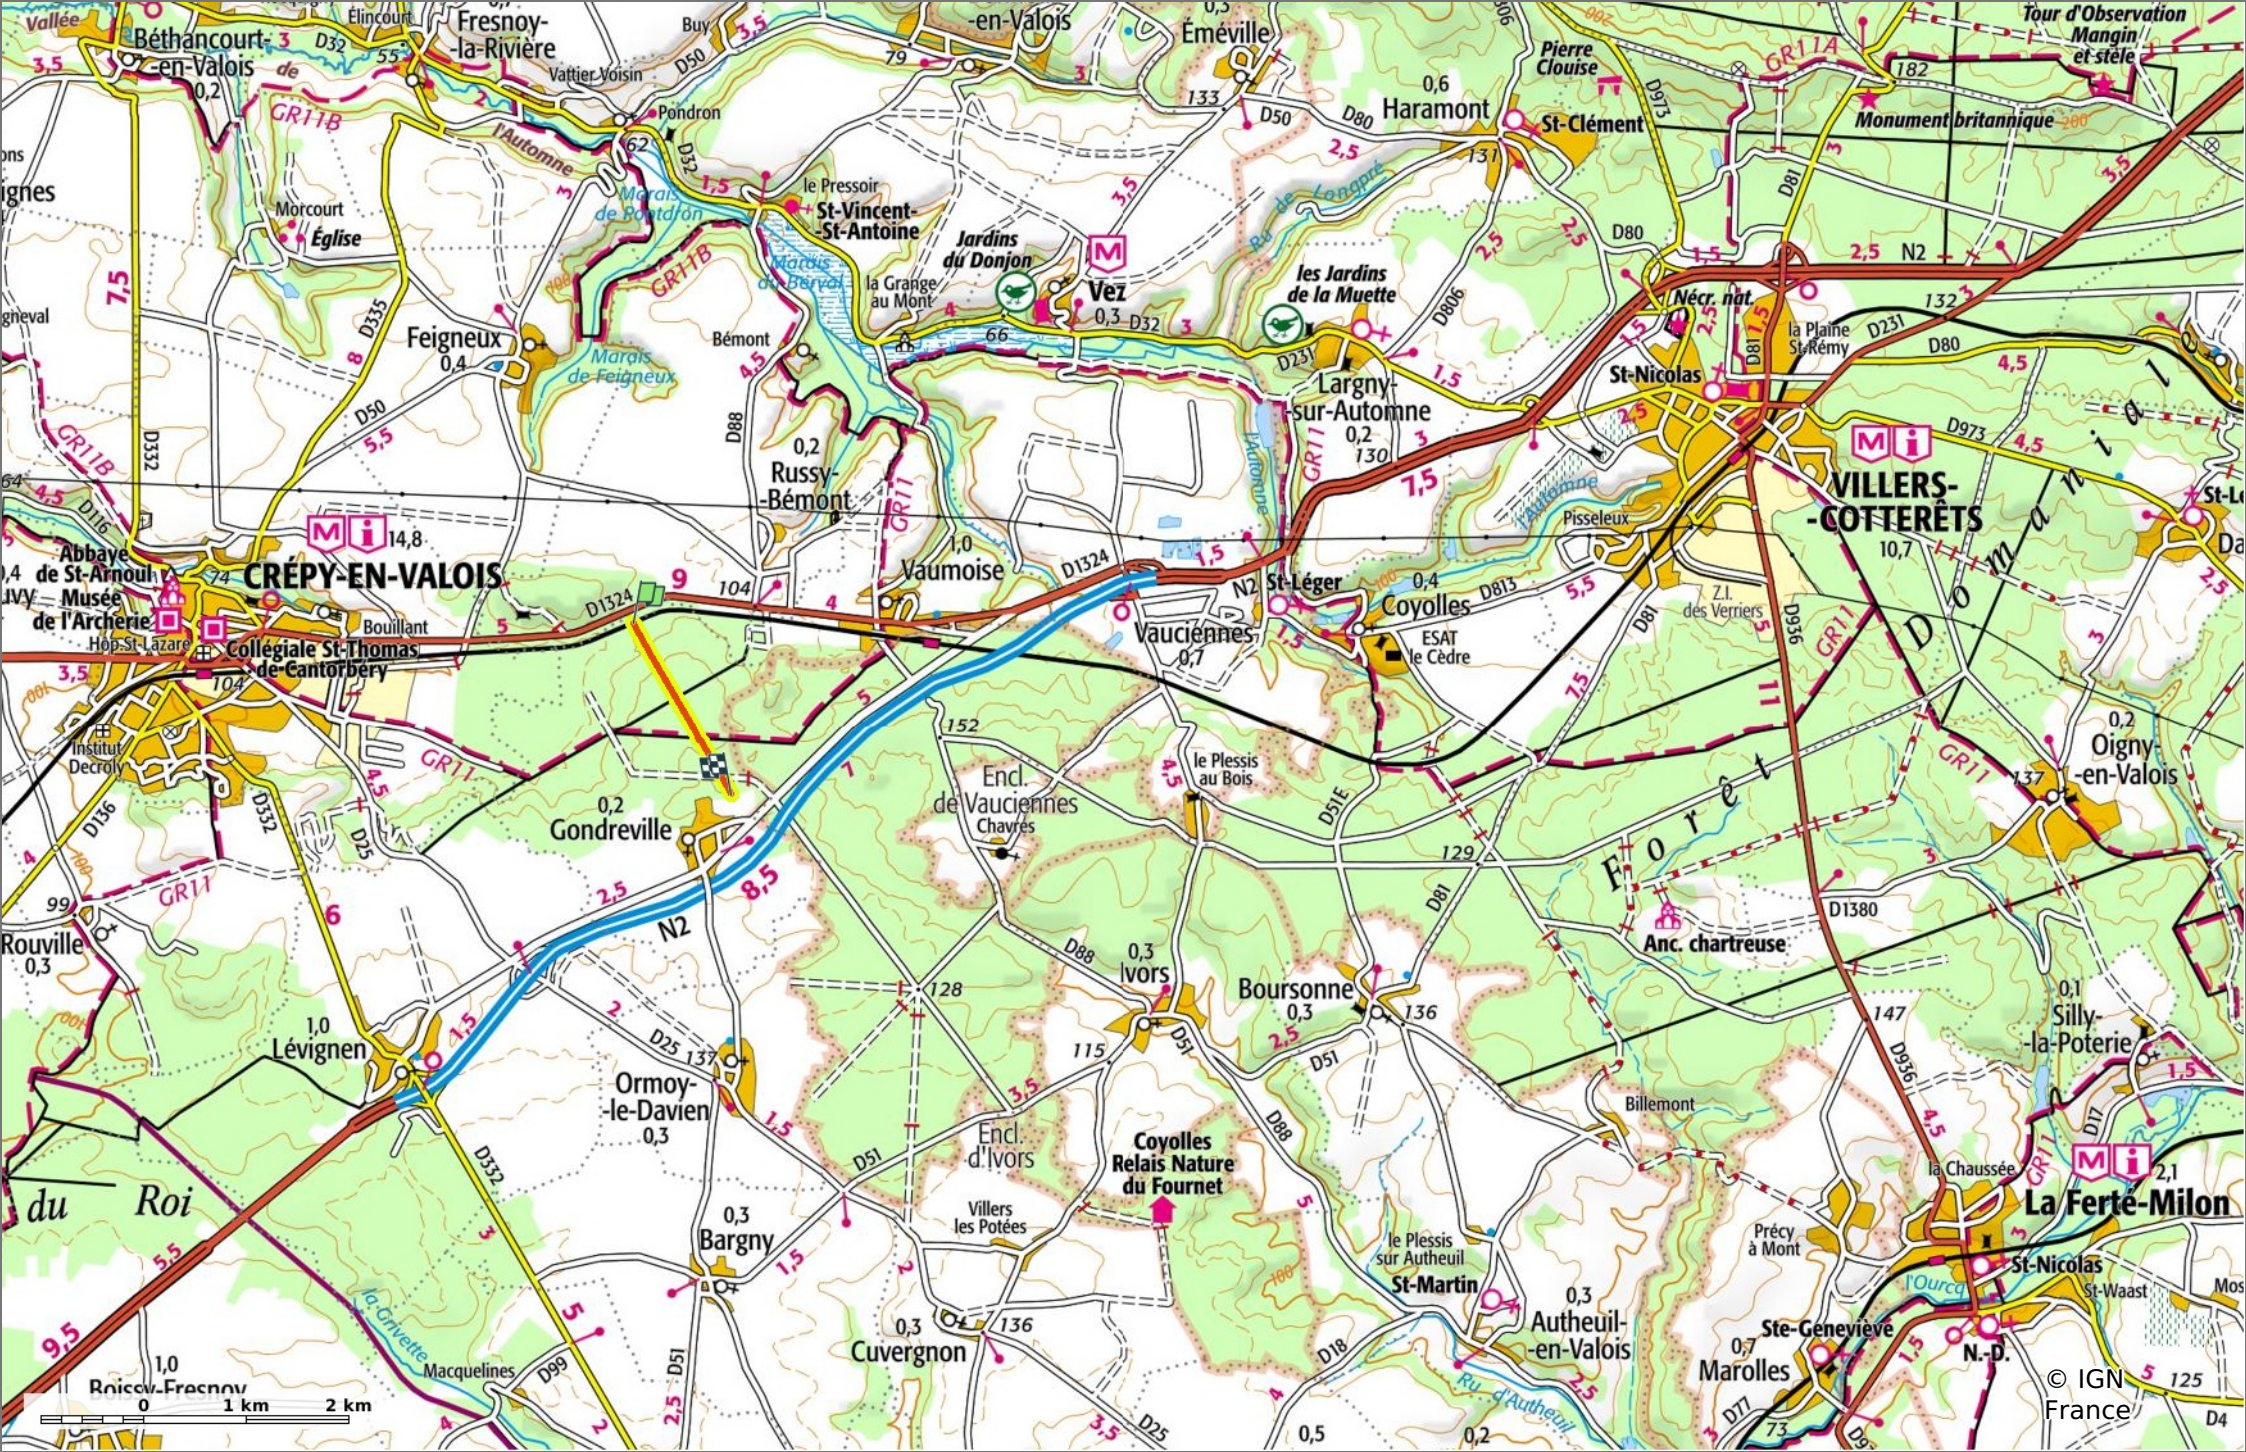

la Laie de Gondreville

📏 1,9 km 📈 125 m 📉 160 m 📏 36 m 📉 20 m

🚶 Marche Difficulté: Facile en 32min

09/07/2023 - Par JeanLucA4

GET IT ON Google Play Download on the App Store

la Laie de Gondreville

📏 1,9 km
📏 125 m
📏 160 m
📏 36 m
📏 20 m

🚶 Marche
Difficulté: Facile en 32min

09/07/2023 - Par JeanLuca4

GET IT ON Google Play

 Download on the App Store

la Laie de Gondreville

📏 1,9 km
📏 125 m
📏 160 m
📏 36 m
📏 20 m

🚶 Marche
Difficulté: Facile en 32min