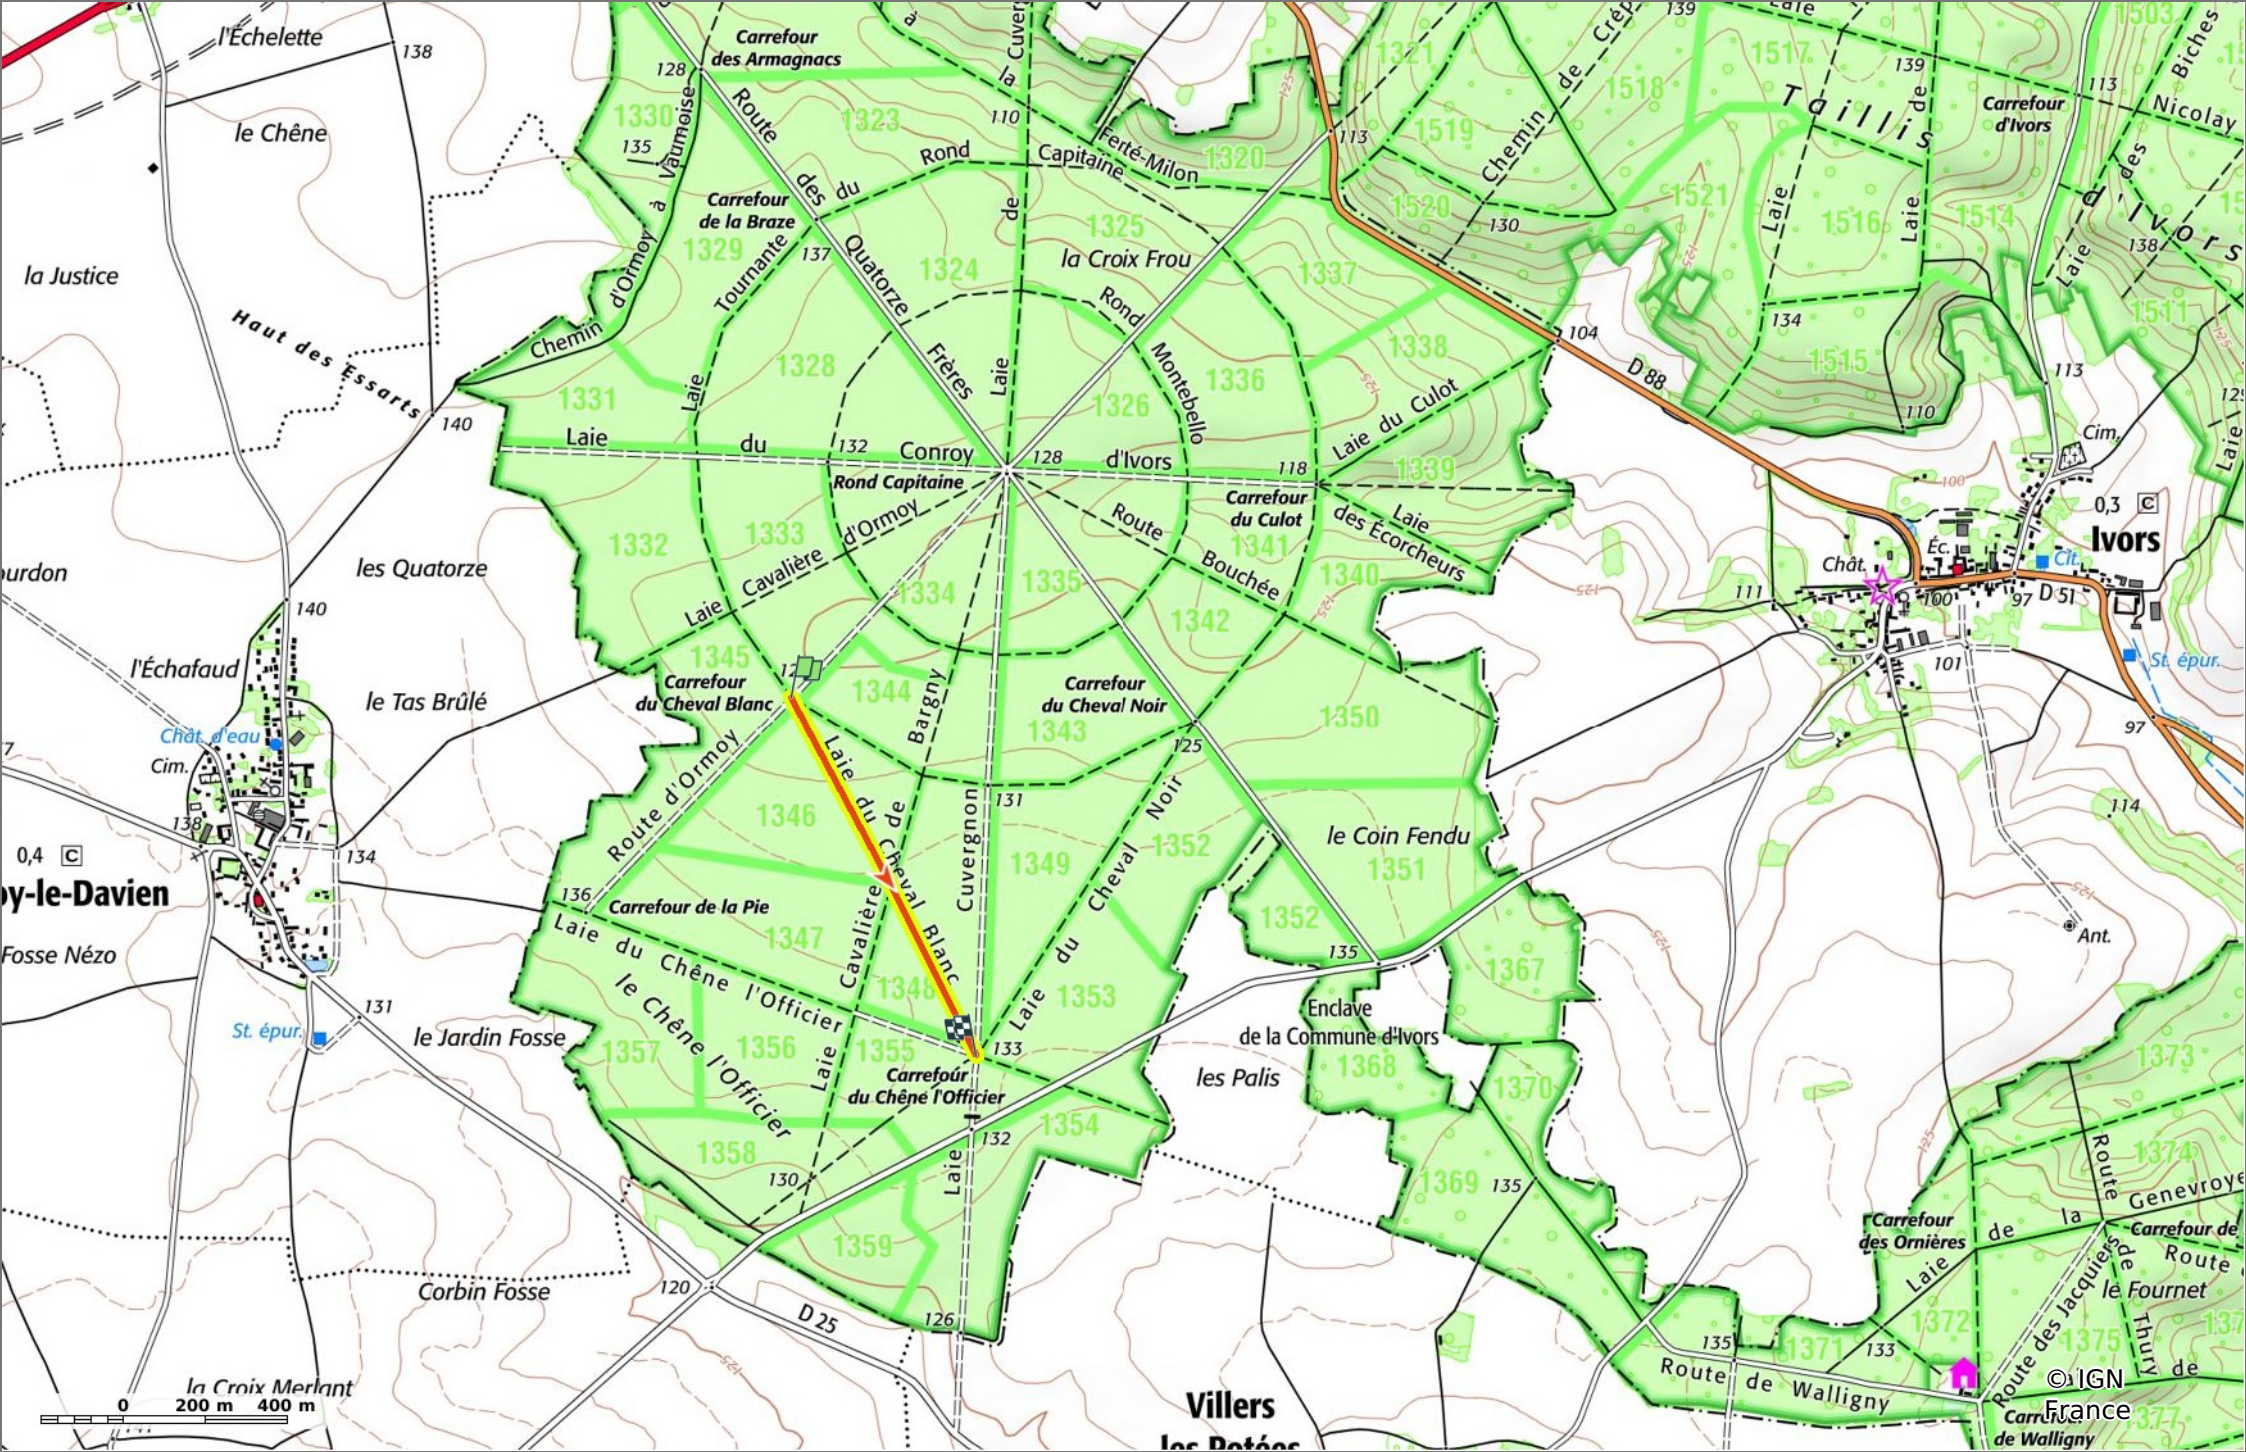

◊ 1 km
↗ 141 m
↘ 156 m
↖ 13 m
↙ 11 m

🚶 Marche
Difficulté: Facile en 15min

23/07/2023 - Par JeanLuca4

GET IT ON Google Play

© IGN France 135

### la Laie du Cheval Blanc

◊ 1 km
↗ 141 m
↘ 156 m
↖ 13 m
↙ 11 m

🚶 Marche
Difficulté: Facile en 15min

23/07/2023 - Par JeanLuca4

GET IT ON Google Play
 Download on the App Store