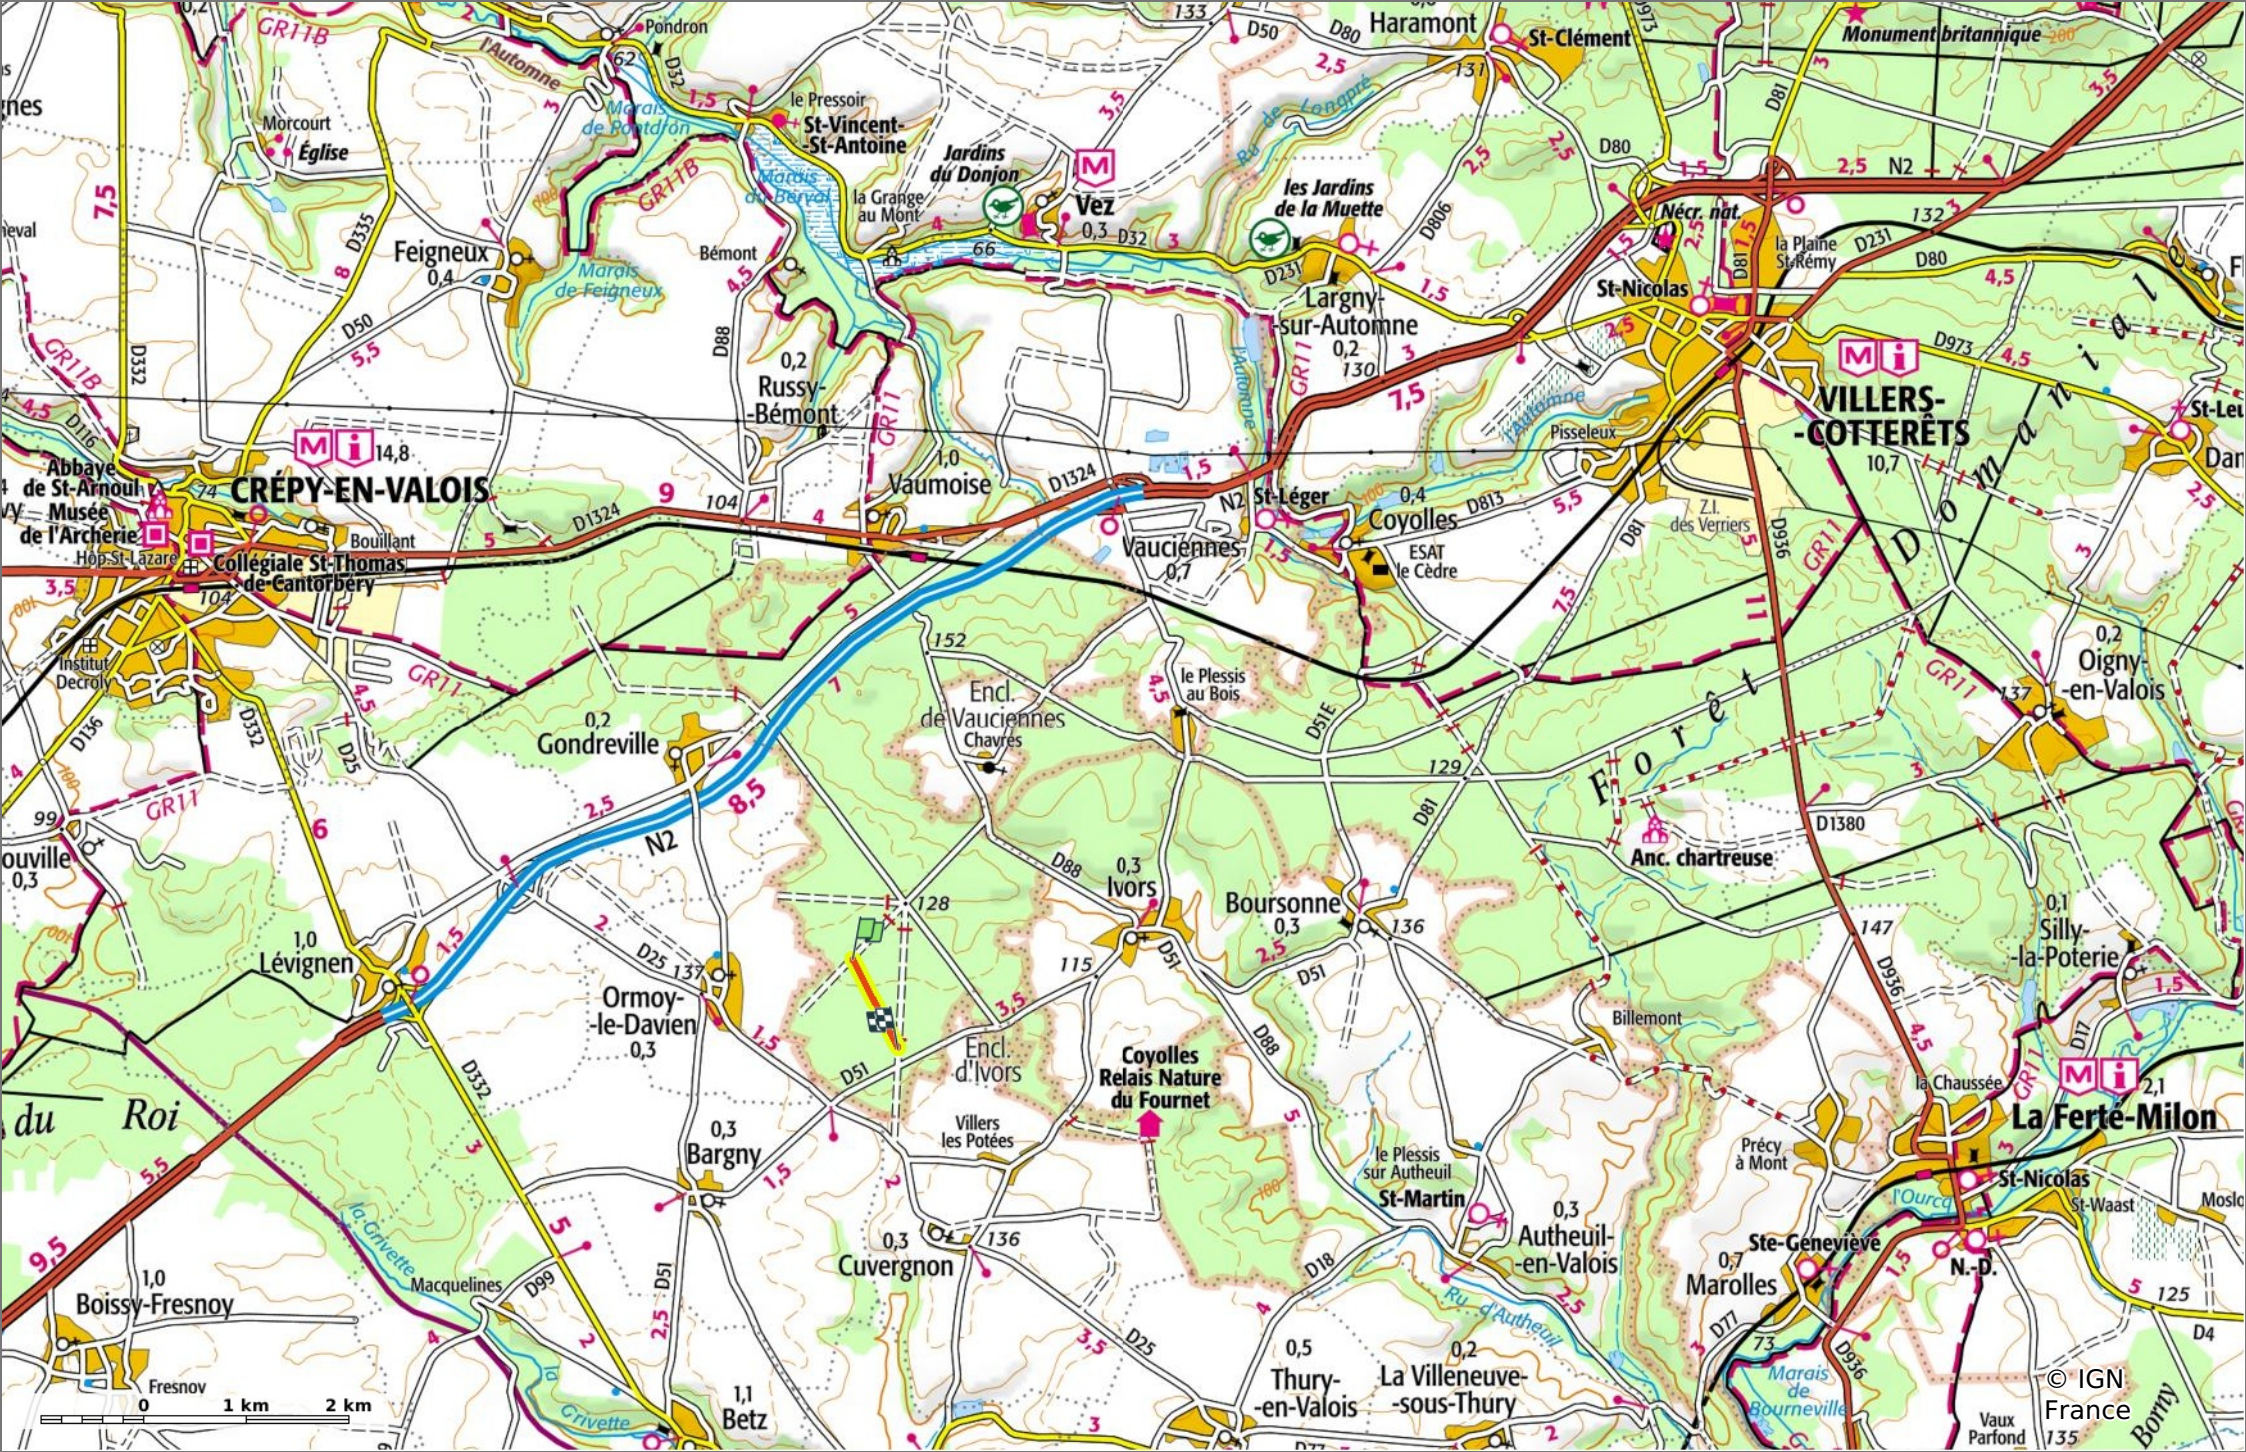

### la Laie du Cheval Blanc

◊ 1 km   ↗ 141 m   ↘ 156 m   ↖ 13 m   ↙ 11 m

Marche Difficulté: Facile en 15min

23/07/2023 - Par JeanLucA4

**Sity Trail**

GET IT ON Google Play   Download on the App Store

**la Laie du Cheval Blanc**

◊ 1 km
↗ 141 m
↘ 156 m
↖ 13 m
↙ 11 m

🚶 Marche
Difficulté: Facile en 15min

23/07/2023 - Par JeanLuca4

GET IT ON Google Play

© IGN France 135

### la Laie du Cheval Blanc

◊ 1 km
↗ 141 m
↘ 156 m
↖ 13 m
↙ 11 m

🚶 Marche
Difficulté: Facile en 15min

23/07/2023 - Par JeanLuca4

GET IT ON Google Play
 Download on the App Store