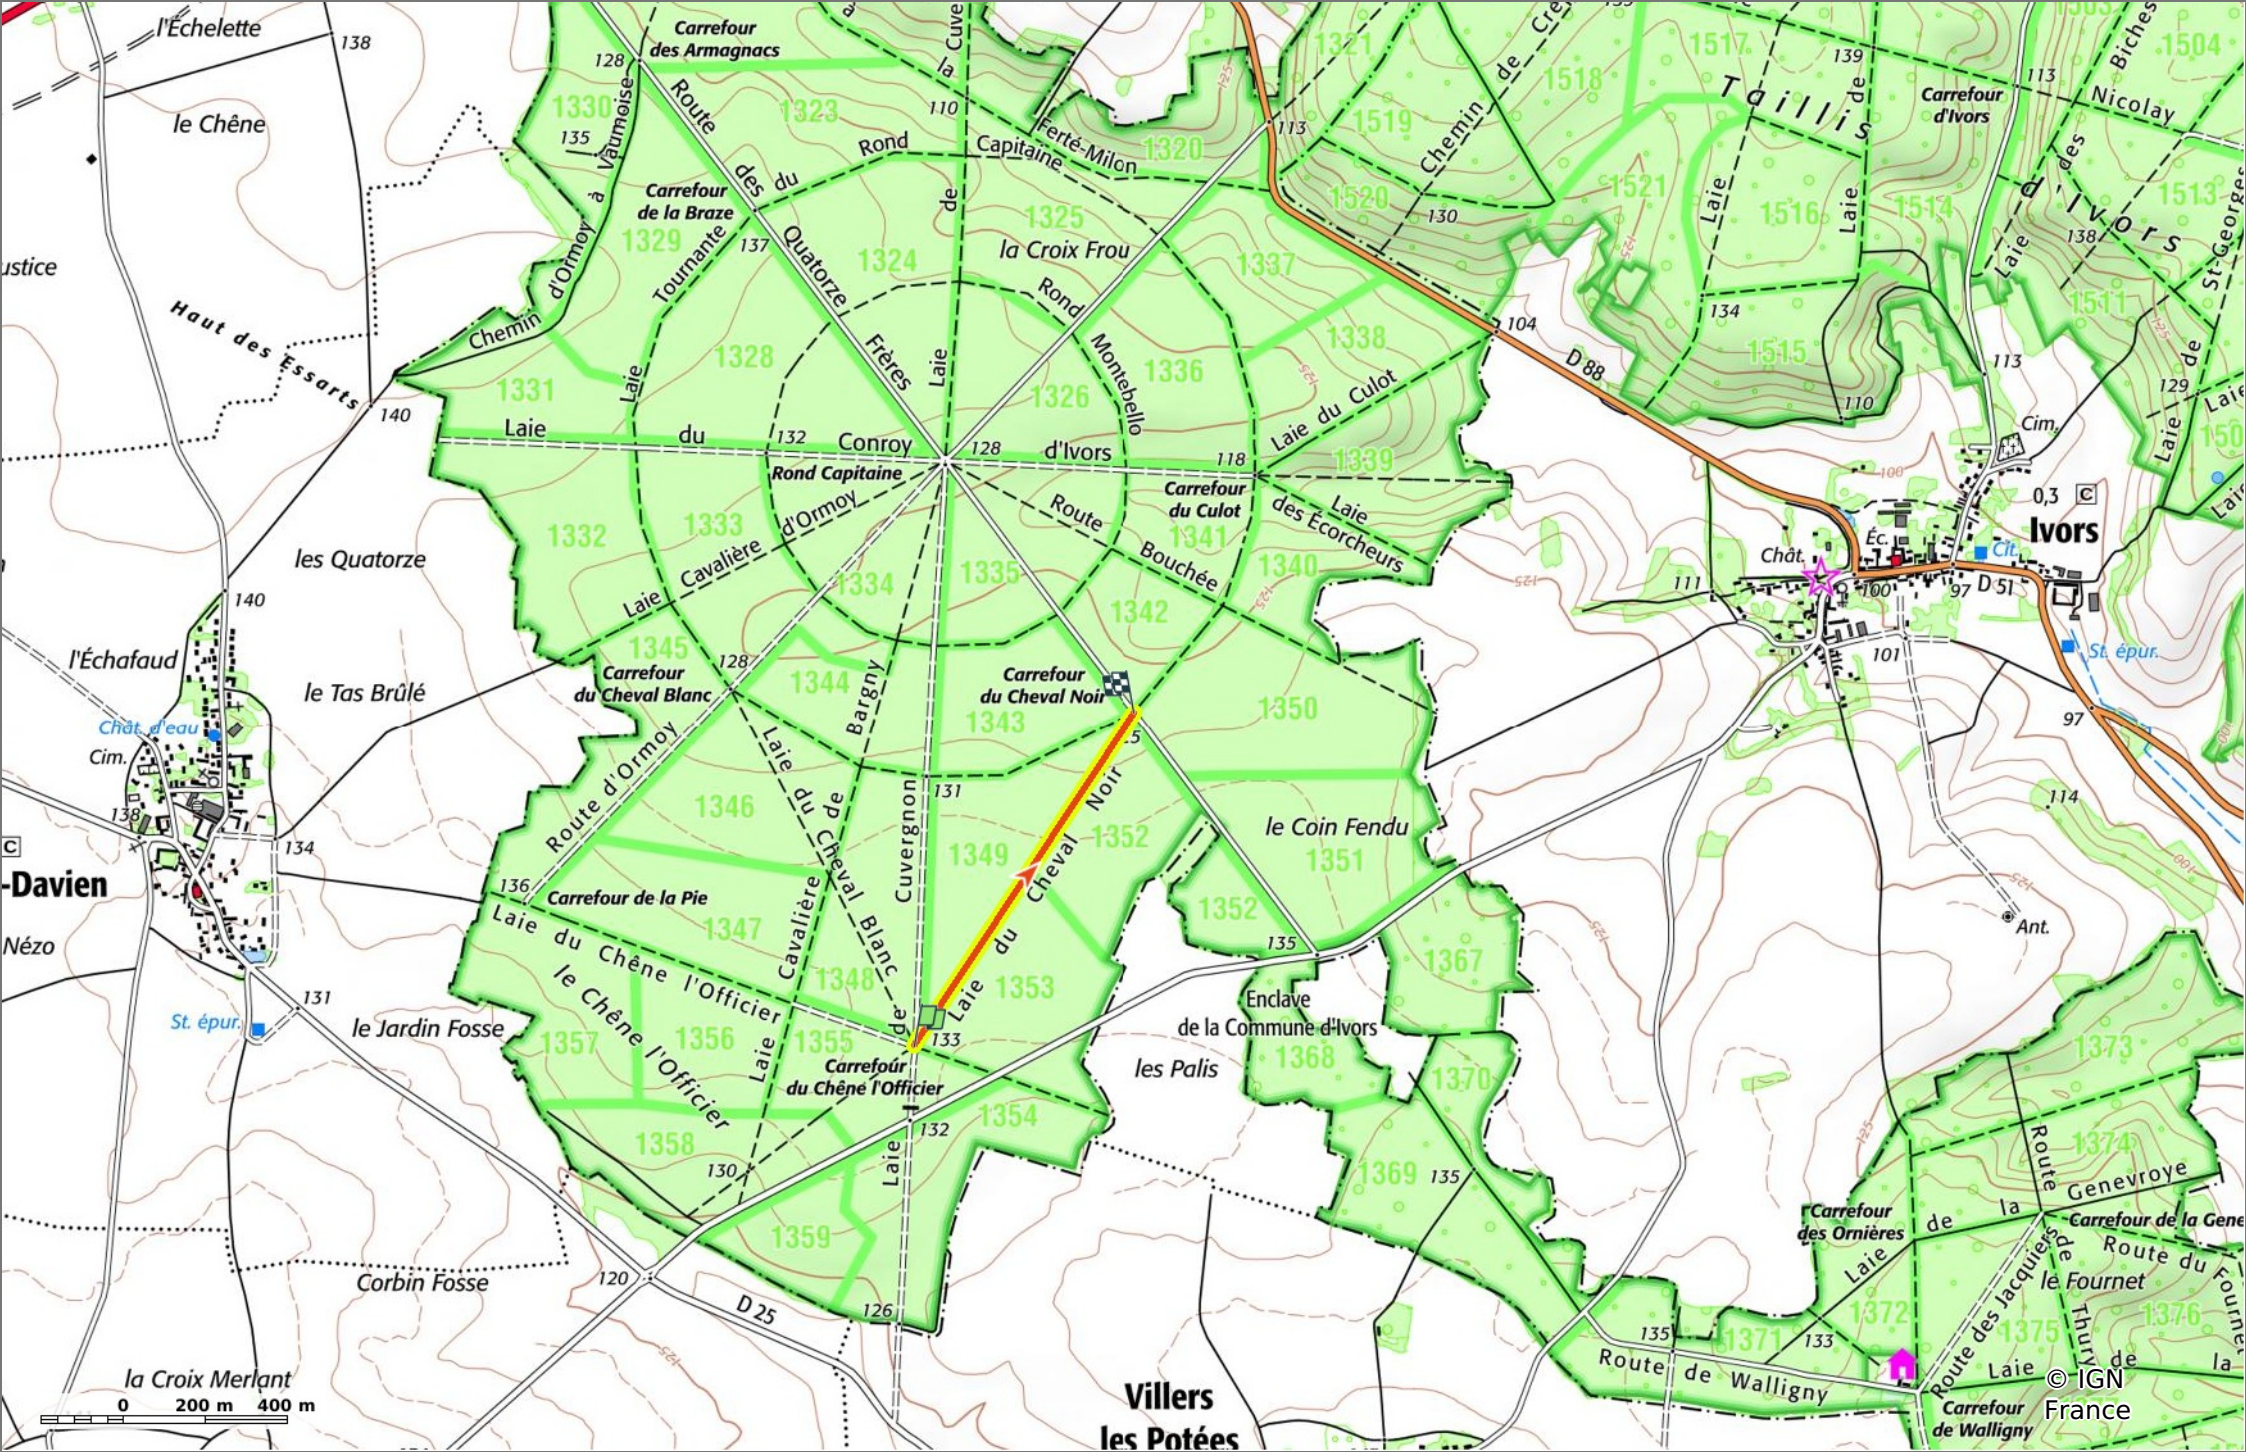

© OpenStreetMap

la Laie du Cheval Noir

1 km 138 m 151 m 6 m 10 m

Marche Difficulté: Facile en 14min

23/07/2023 - Par JeanLucA4

Sity Trail

GET IT ON Google Play

Download on the App Store

la Laie du Cheval Noir

1 km 138 m 151 m 6 m 10 m

Marche Difficulté: Facile en 14min

23/07/2023 - Par JeanLuca4

Sity Trail
GET IT ON Google Play Download on the App Store

© IGN France

la Laie du Cheval Noir

◊ 1 km
⌄ 138 m
⌄ 151 m
⌄ 6 m
⌄ 10 m

🚶 Marche
Difficulté: Facile en 14min

23/07/2023 - Par JeanLuca4

GET IT ON Google Play