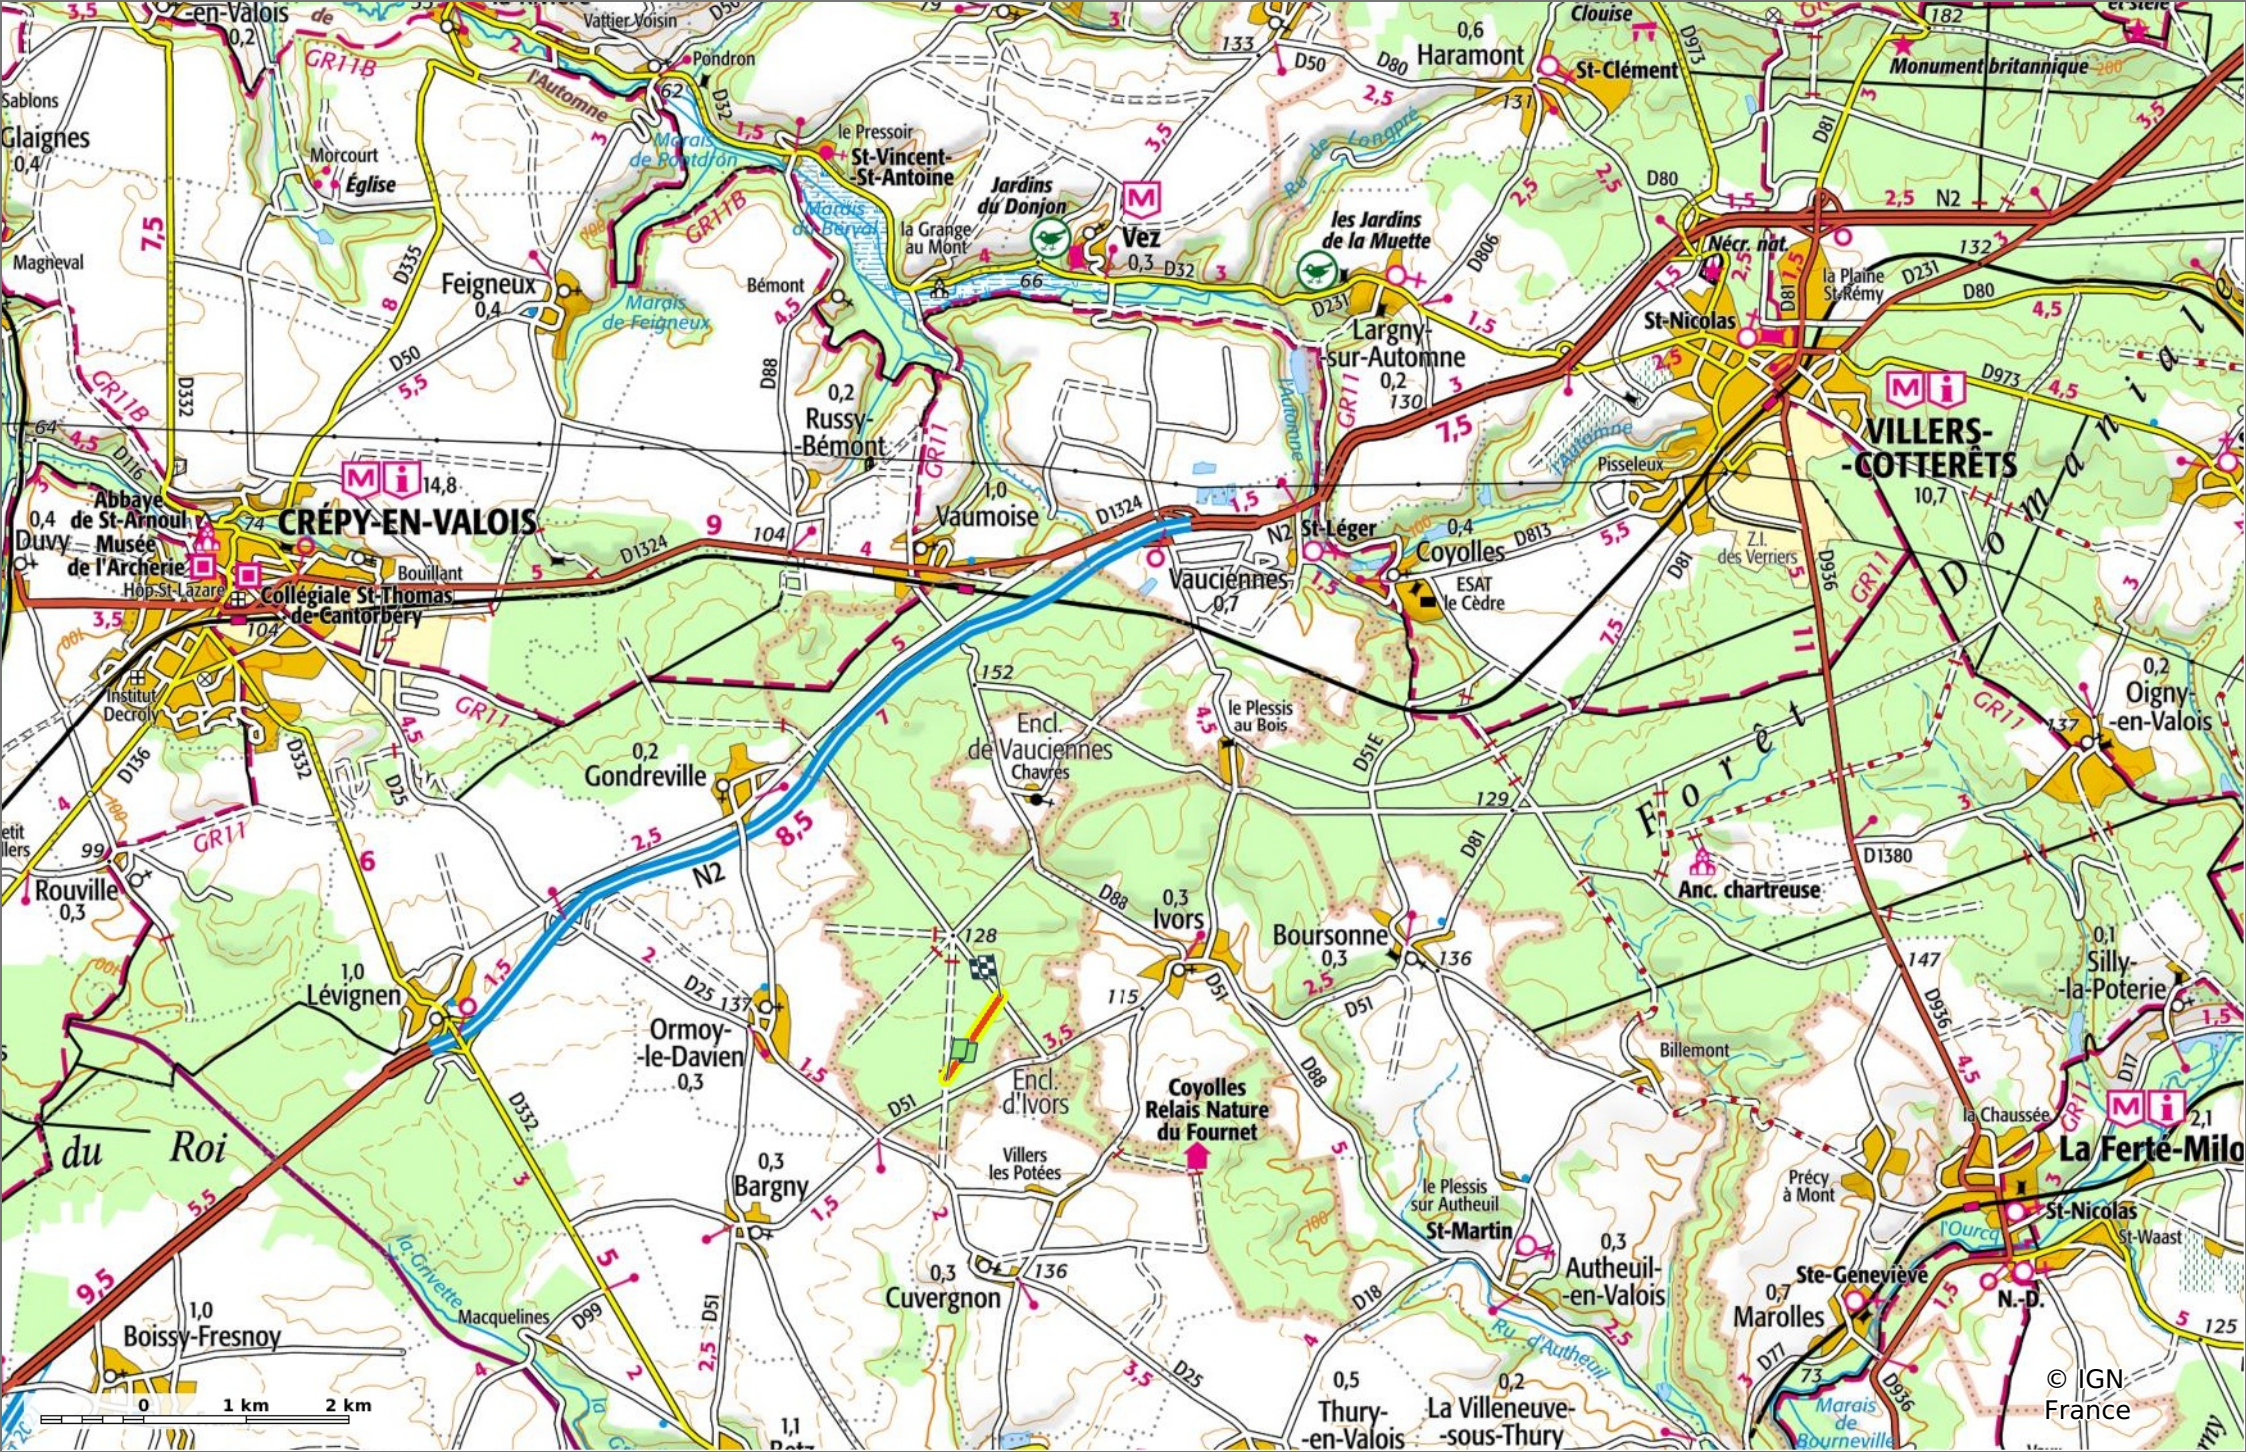

© OpenStreetMap

la Laie du Cheval Noir

1 km 138 m 151 m 6 m 10 m

Marche Difficulté: Facile en 14min

23/07/2023 - Par JeanLucA4

Sity Trail

GET IT ON Google Play

Download on the App Store

la Laie du Cheval Noir

1 km 138 m 151 m 6 m 10 m

Marche Difficulté: Facile en 14min

23/07/2023 - Par JeanLuca4

Sity Trail
GET IT ON Google Play Download on the App Store

© IGN France

la Laie du Cheval Noir

◊ 1 km
⌄ 138 m
⌄ 151 m
⌄ 6 m
⌄ 10 m

🚶 Marche
Difficulté: Facile en 14min

23/07/2023 - Par JeanLuca4

GET IT ON Google Play