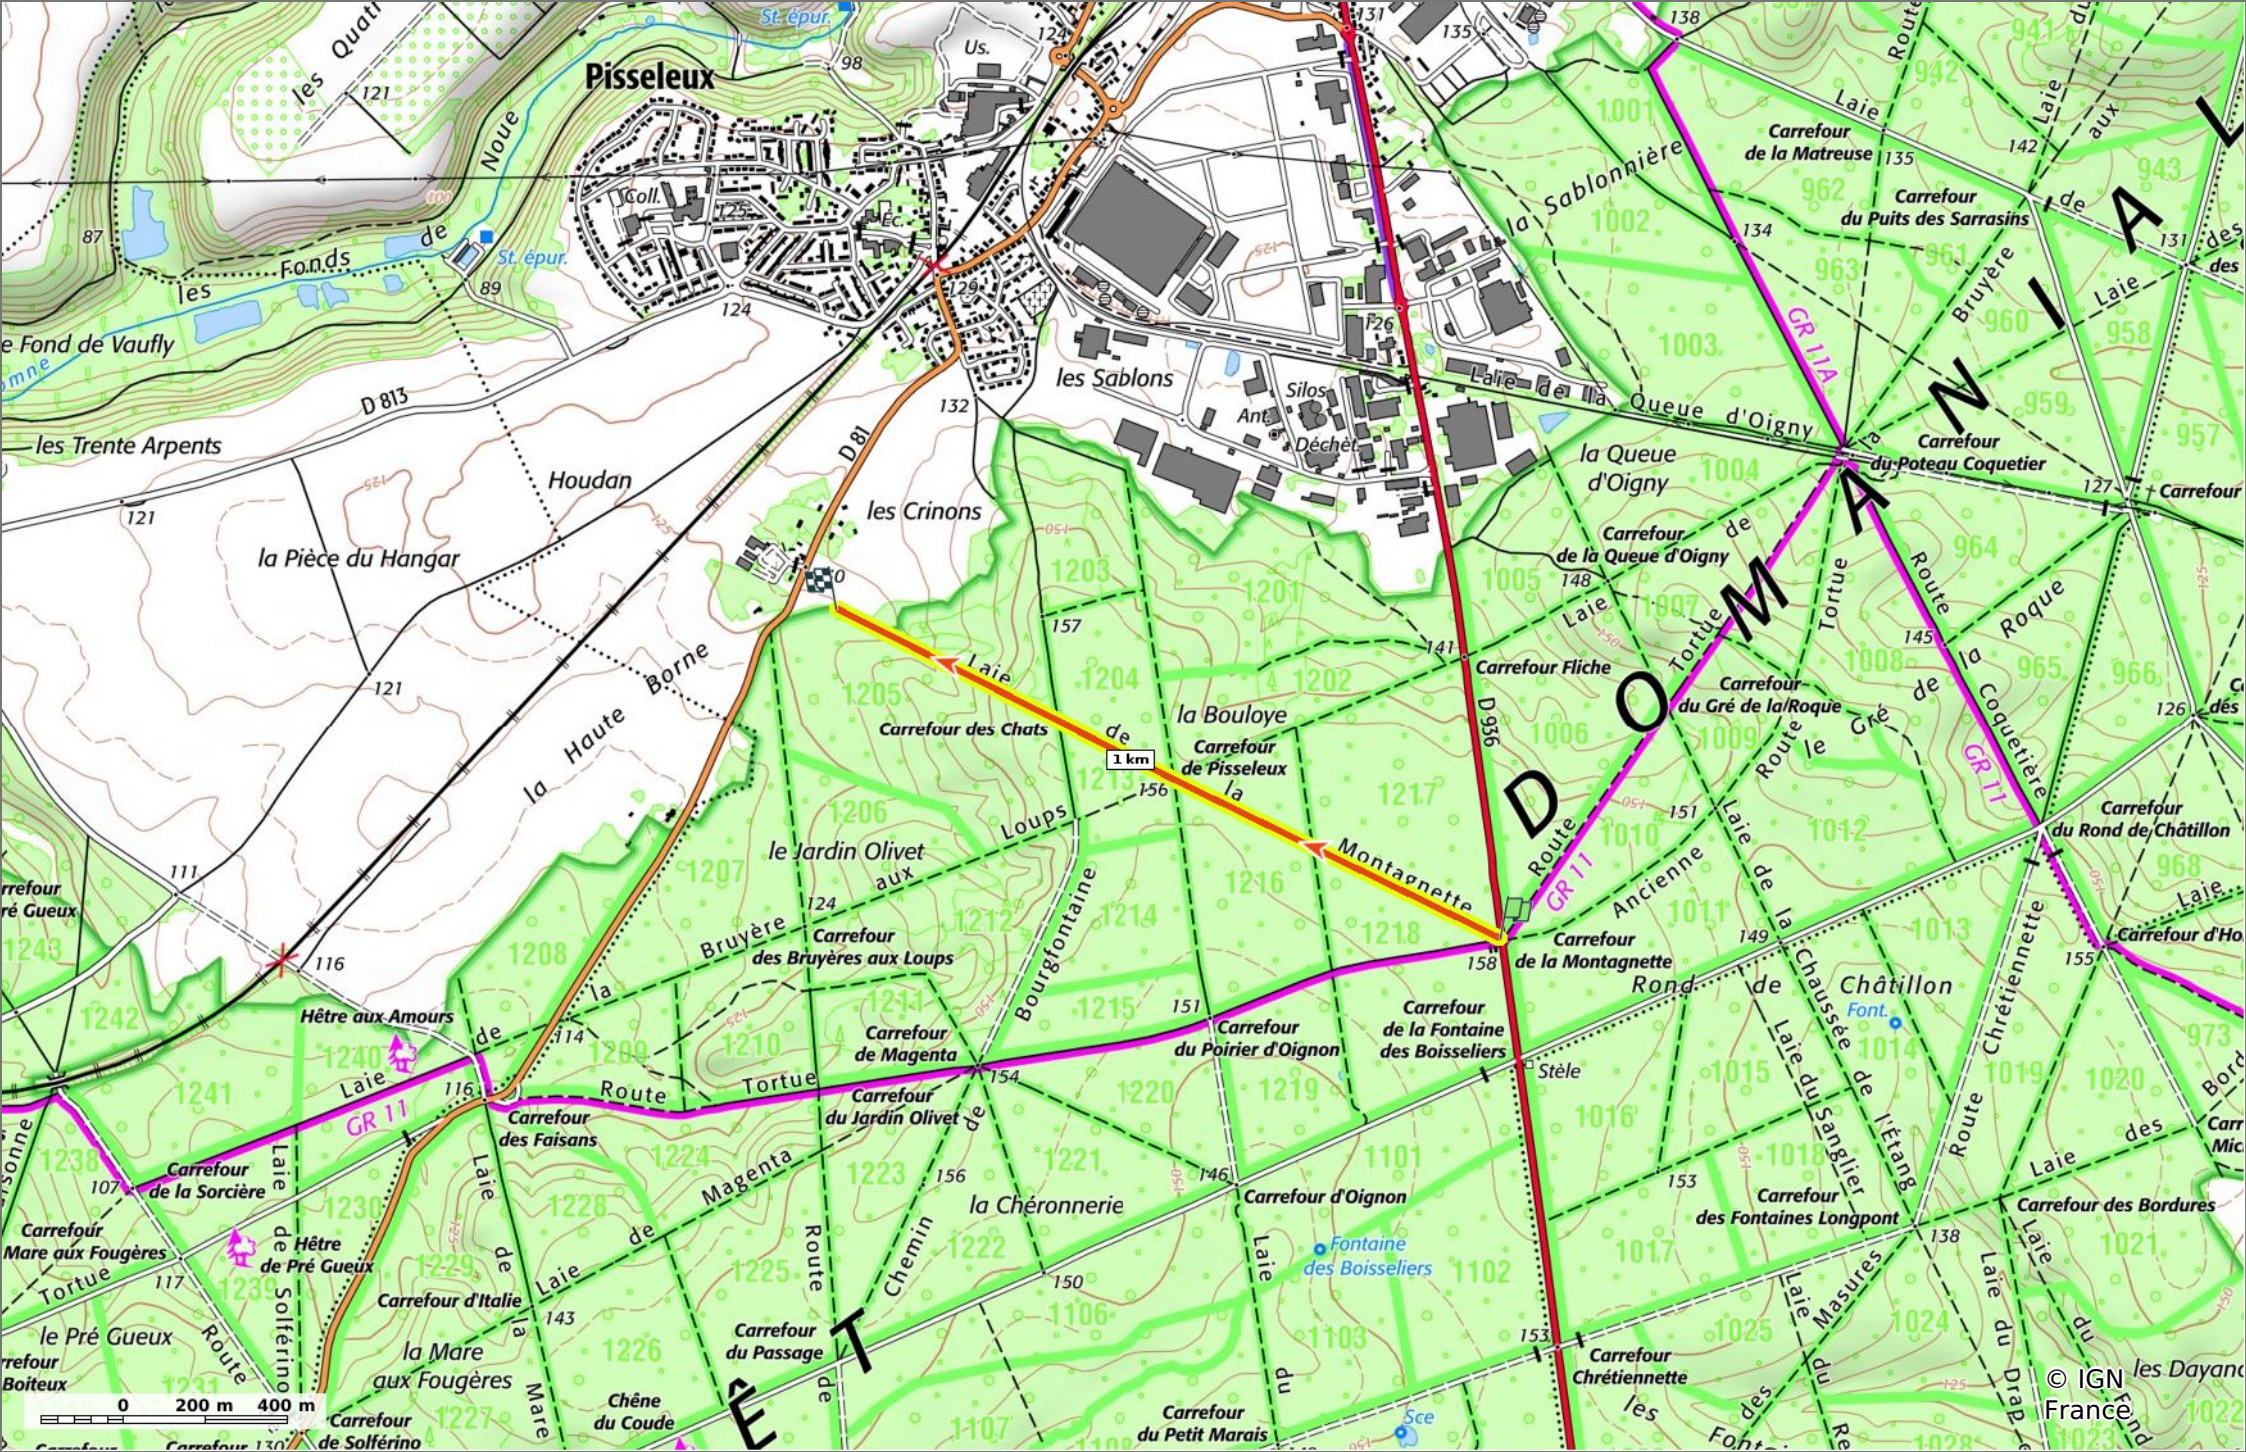

la Laie de la Montagnette

◊ 1,8 km ⚓ 127 m ⚓ 167 m ⚓ 10 m ⚓ 42 m

🚶 Marche Difficulté: Facile en 27min

22/07/2023 - Par
JeanLuca4

Sity Trail

GET IT ON Google Play Download on the App Store

la Laie de la Montagnette

◊ 1,8 km
⌄ 127 m
⌄ 167 m
⌄ 10 m
⌄ 42 m

🚶 Marche
Difficulté: Facile en 27min

22/07/2023 - Par JeanLuca4

GET IT ON Google Play

© IGN France
Passy-en-Valois

la Laie de la Montagnette
 1,8 km 127 m 167 m 10 m 42 m

Marche Difficulté: Facile en 27min

22/07/2023 - Par
 JeanLuca4