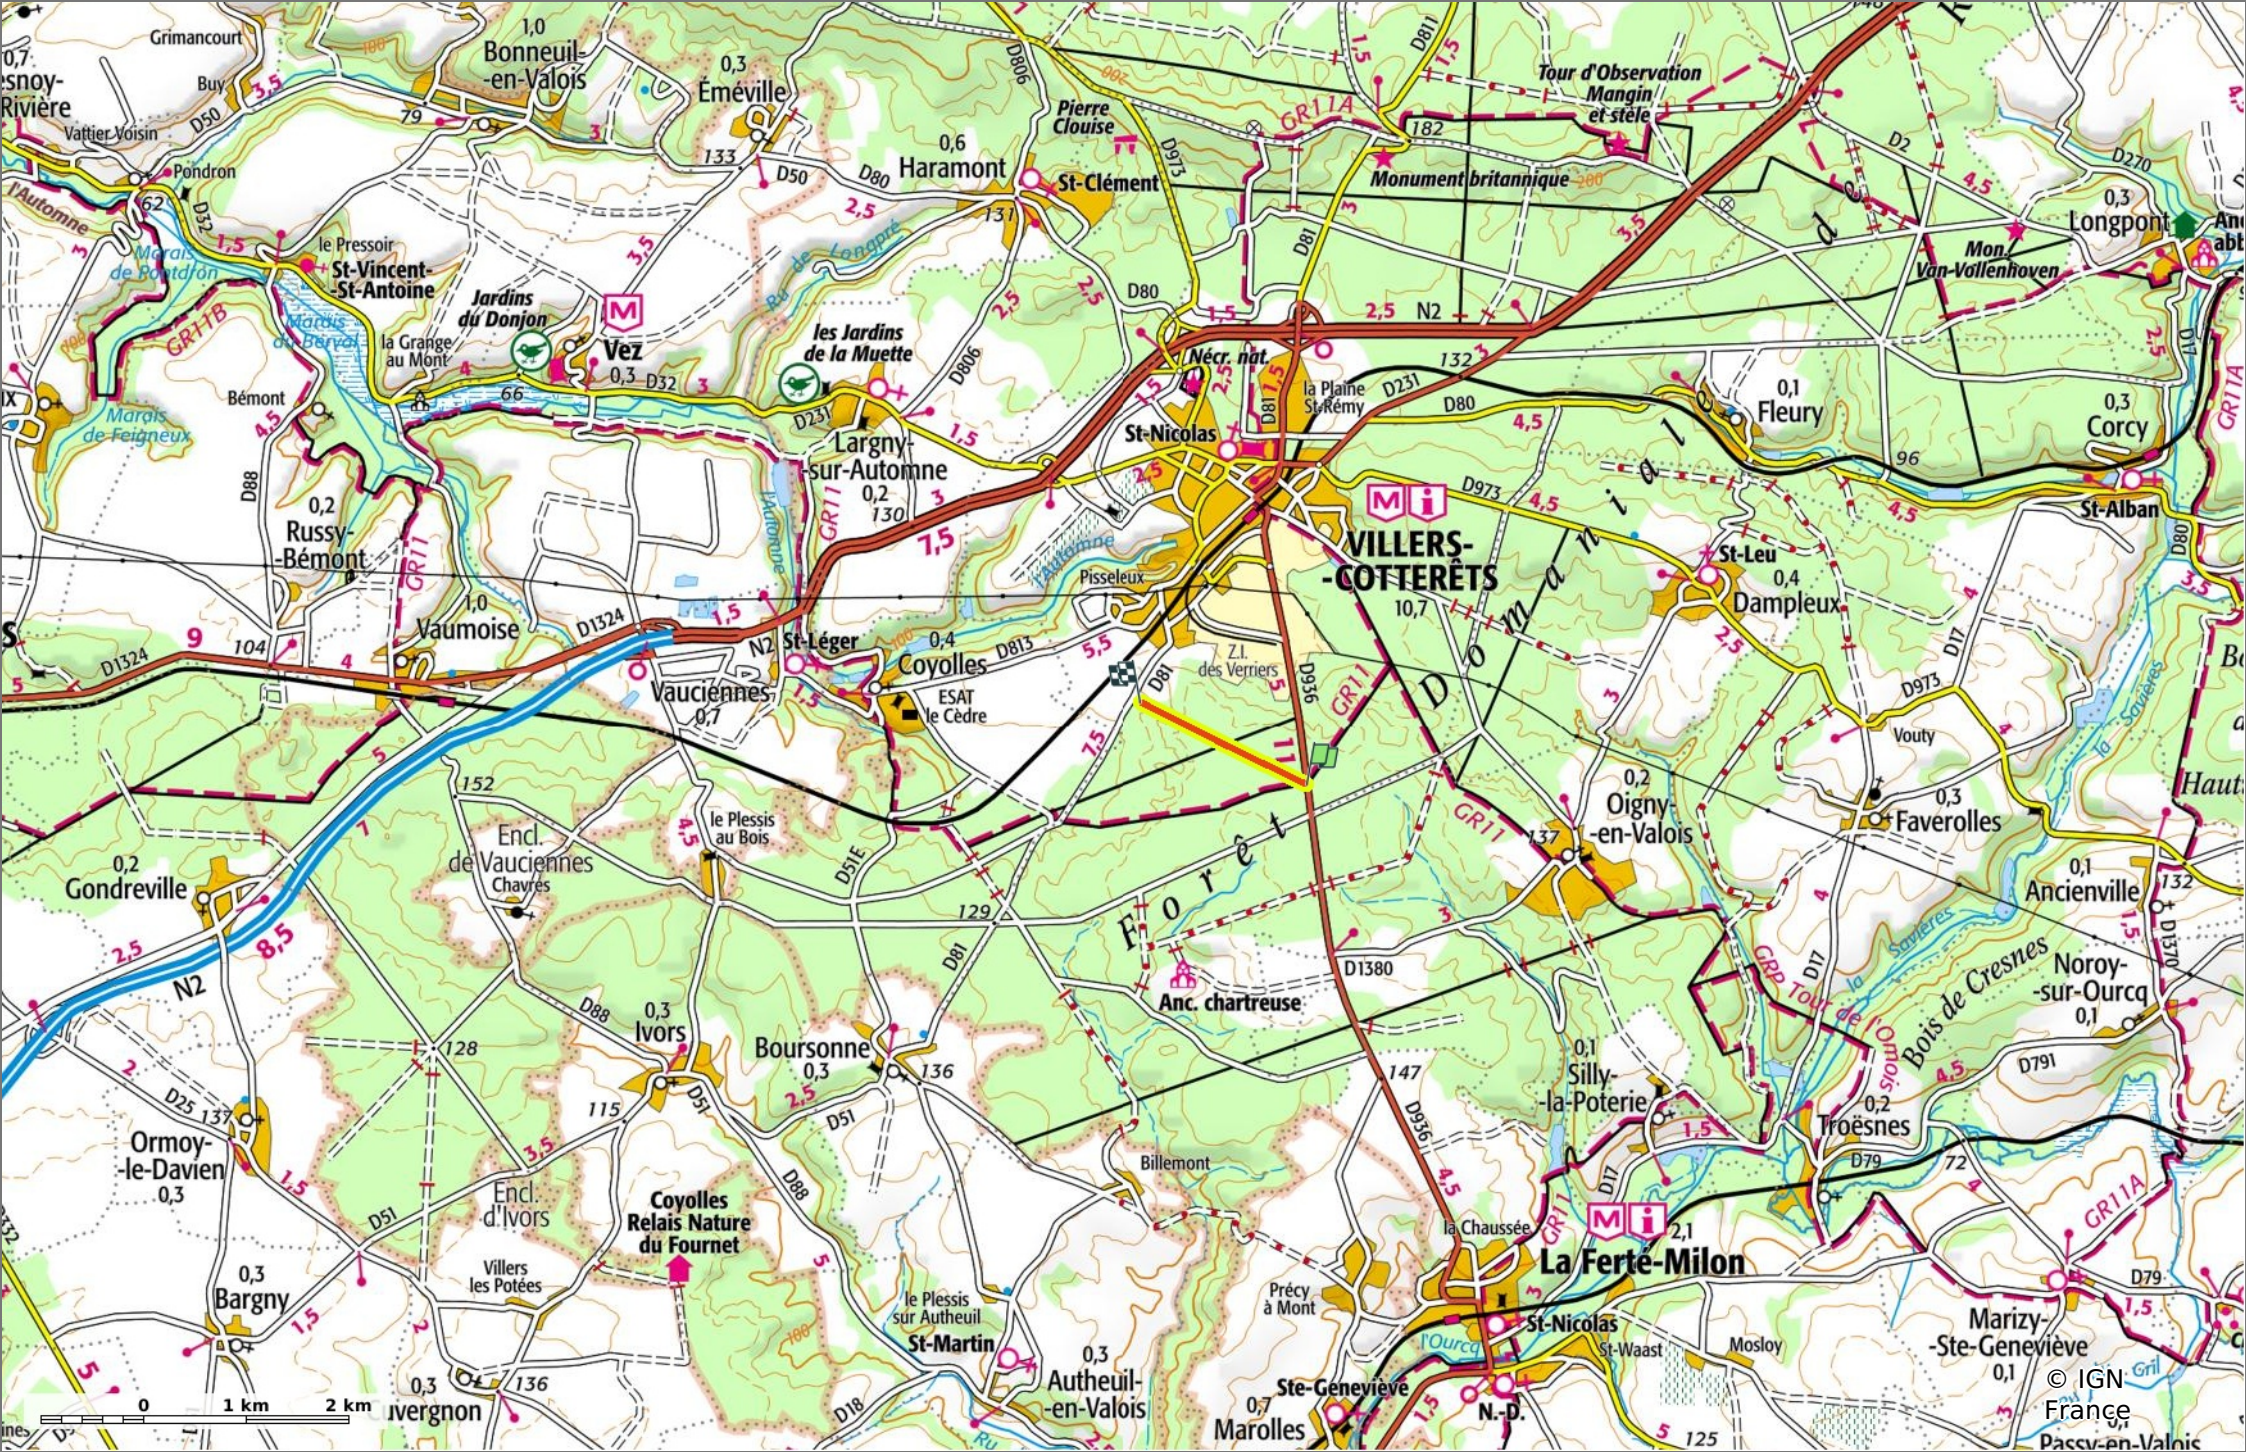

la Laie de la Montagnette

◊ 1,8 km ⚓ 127 m ⚓ 167 m ⚓ 10 m ⚓ 42 m

🚶 Marche Difficulté: Facile en 27min

22/07/2023 - Par
JeanLuca4

Sity Trail

GET IT ON Google Play Download on the App Store

la Laie de la Montagnette

◊ 1,8 km
⌄ 127 m
⌄ 167 m
⌄ 10 m
⌄ 42 m

🚶 Marche
Difficulté: Facile en 27min

22/07/2023 - Par JeanLuca4

GET IT ON Google Play

© IGN France
Passy-en-Valois

la Laie de la Montagnette
 1,8 km 127 m 167 m 10 m 42 m

Marche Difficulté: Facile en 27min

22/07/2023 - Par
 JeanLuca4