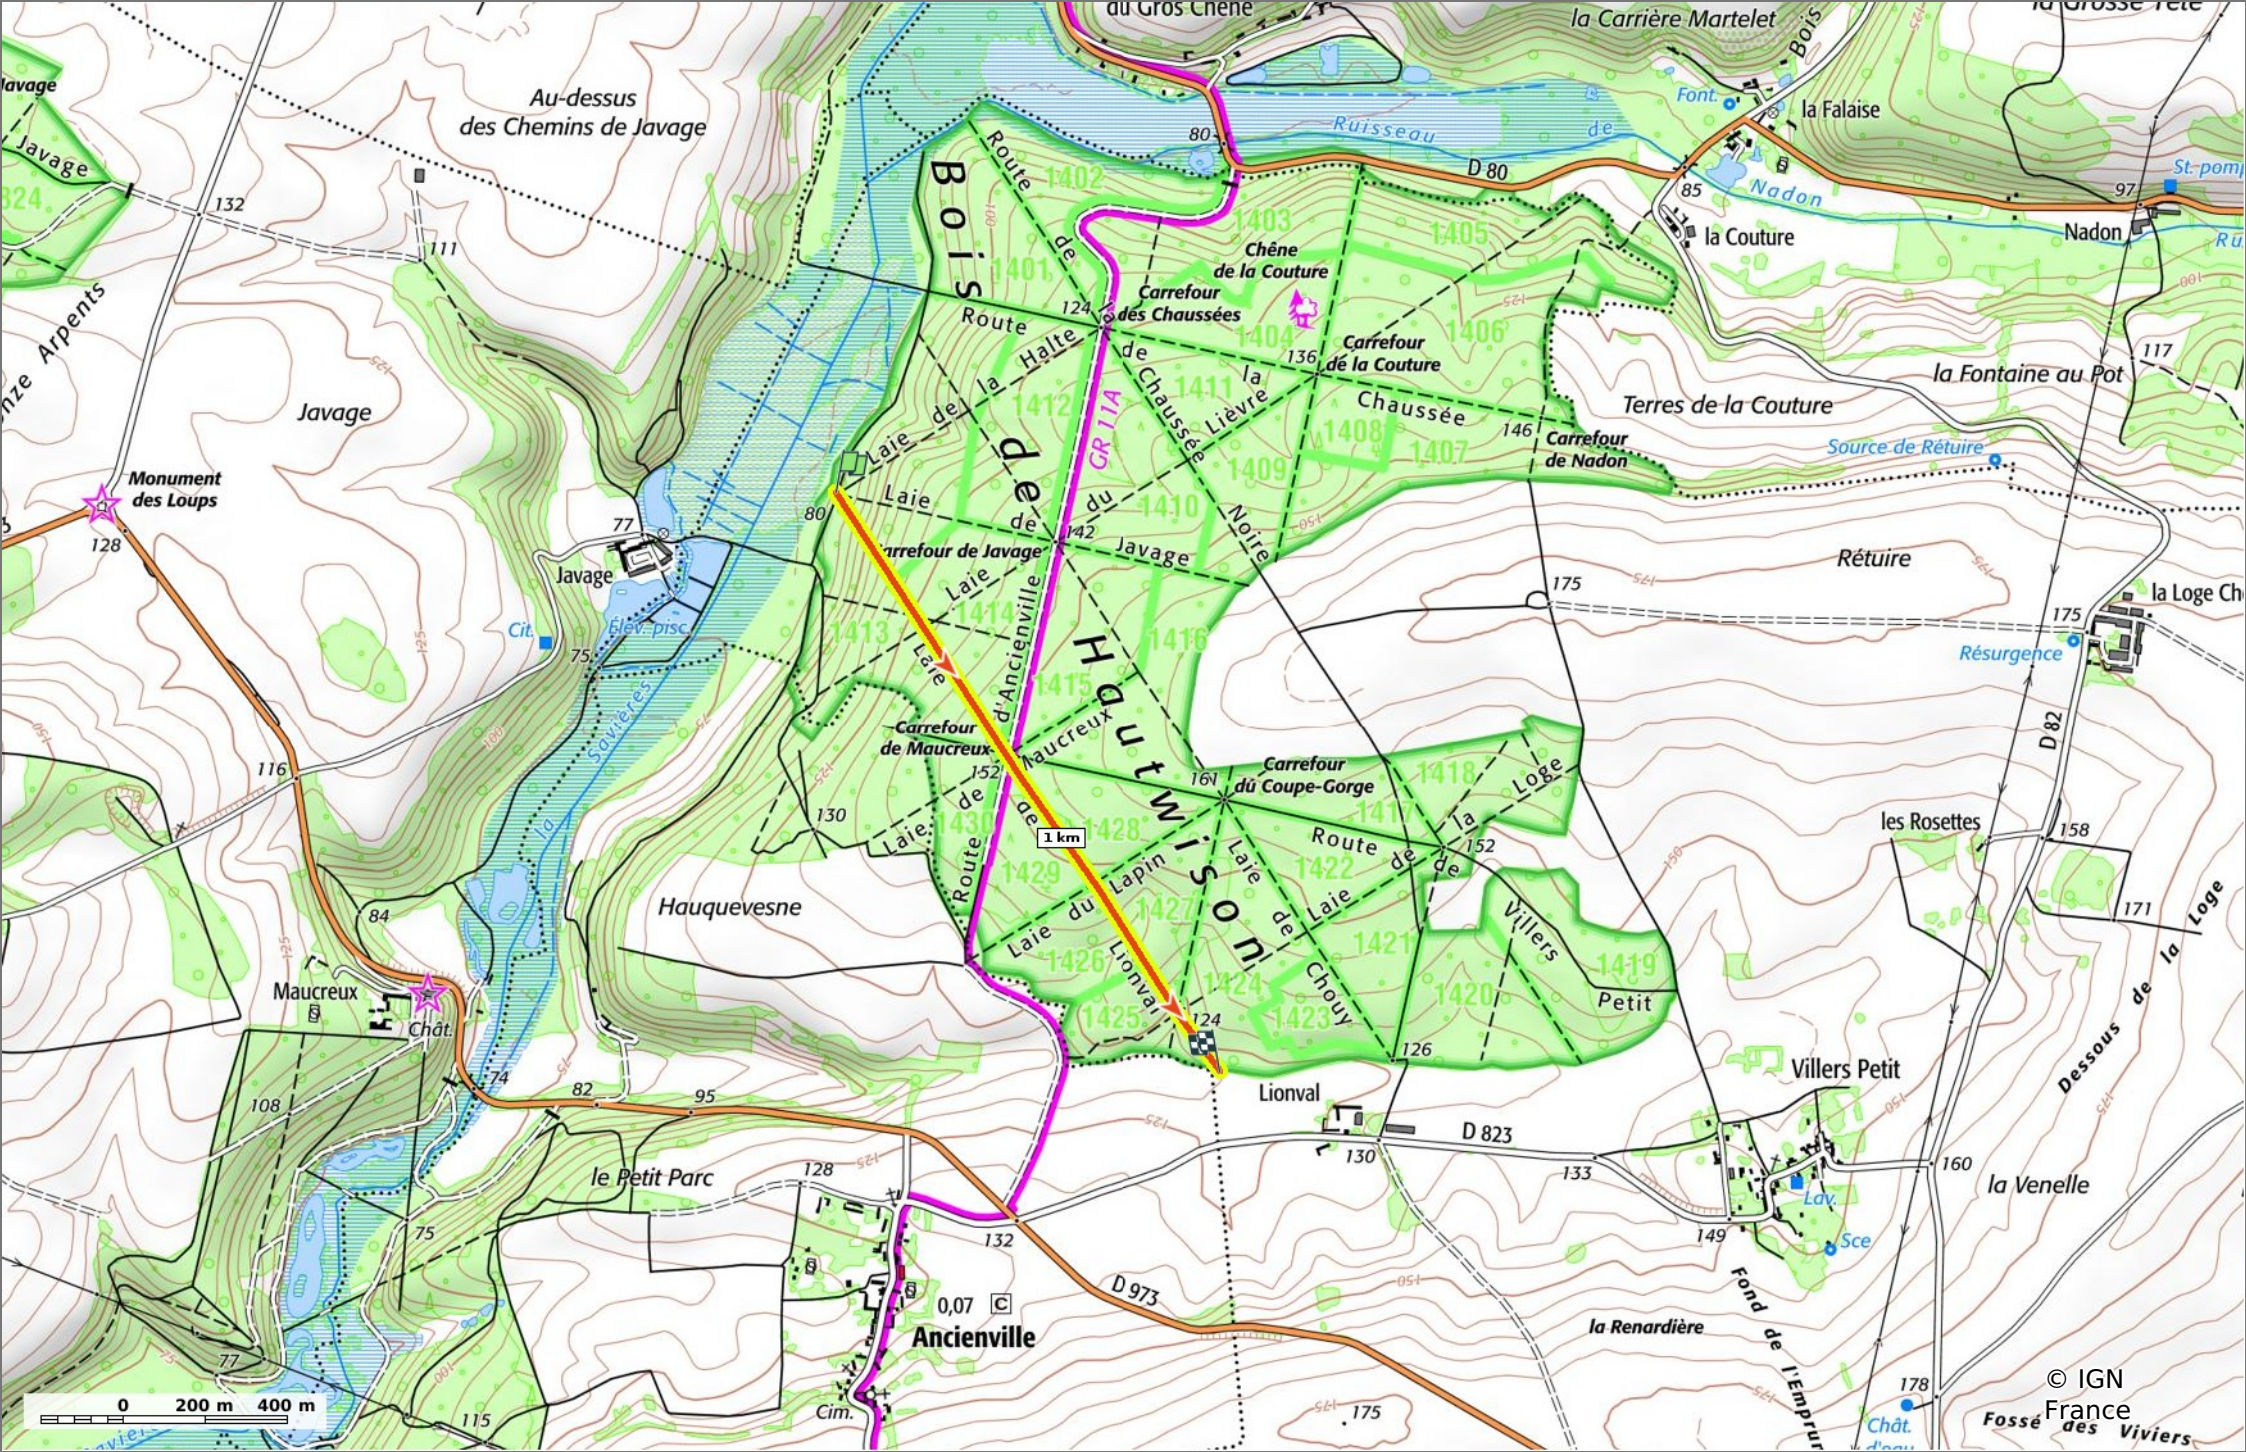

la Laie de Lionval

◊ 1,7 km ⚡ 96 m ⚡ 162 m ⚡ 60 m ⚡ 33 m

🚶 Marche Difficulté: Facile en 32min

22/07/2023 - Par JeanLucA4

Sity Trail
GET IT ON Google Play Download on the App Store

la Laie de Lionval

◊ 1,7 km
↗ 96 m
↘ 162 m
↖ 60 m
↙ 33 m

🚶 Marche
Difficulté: Facile en 32min

22/07/2023 - Par JeanLucA4

GET IT ON Google Play

 Download on the App Store

la Laie de Lionval

◊ 1,7 km
↗ 96 m
↘ 162 m
↖ 60 m
↙ 33 m

🚶 Marche
Difficulté: Facile en 32min