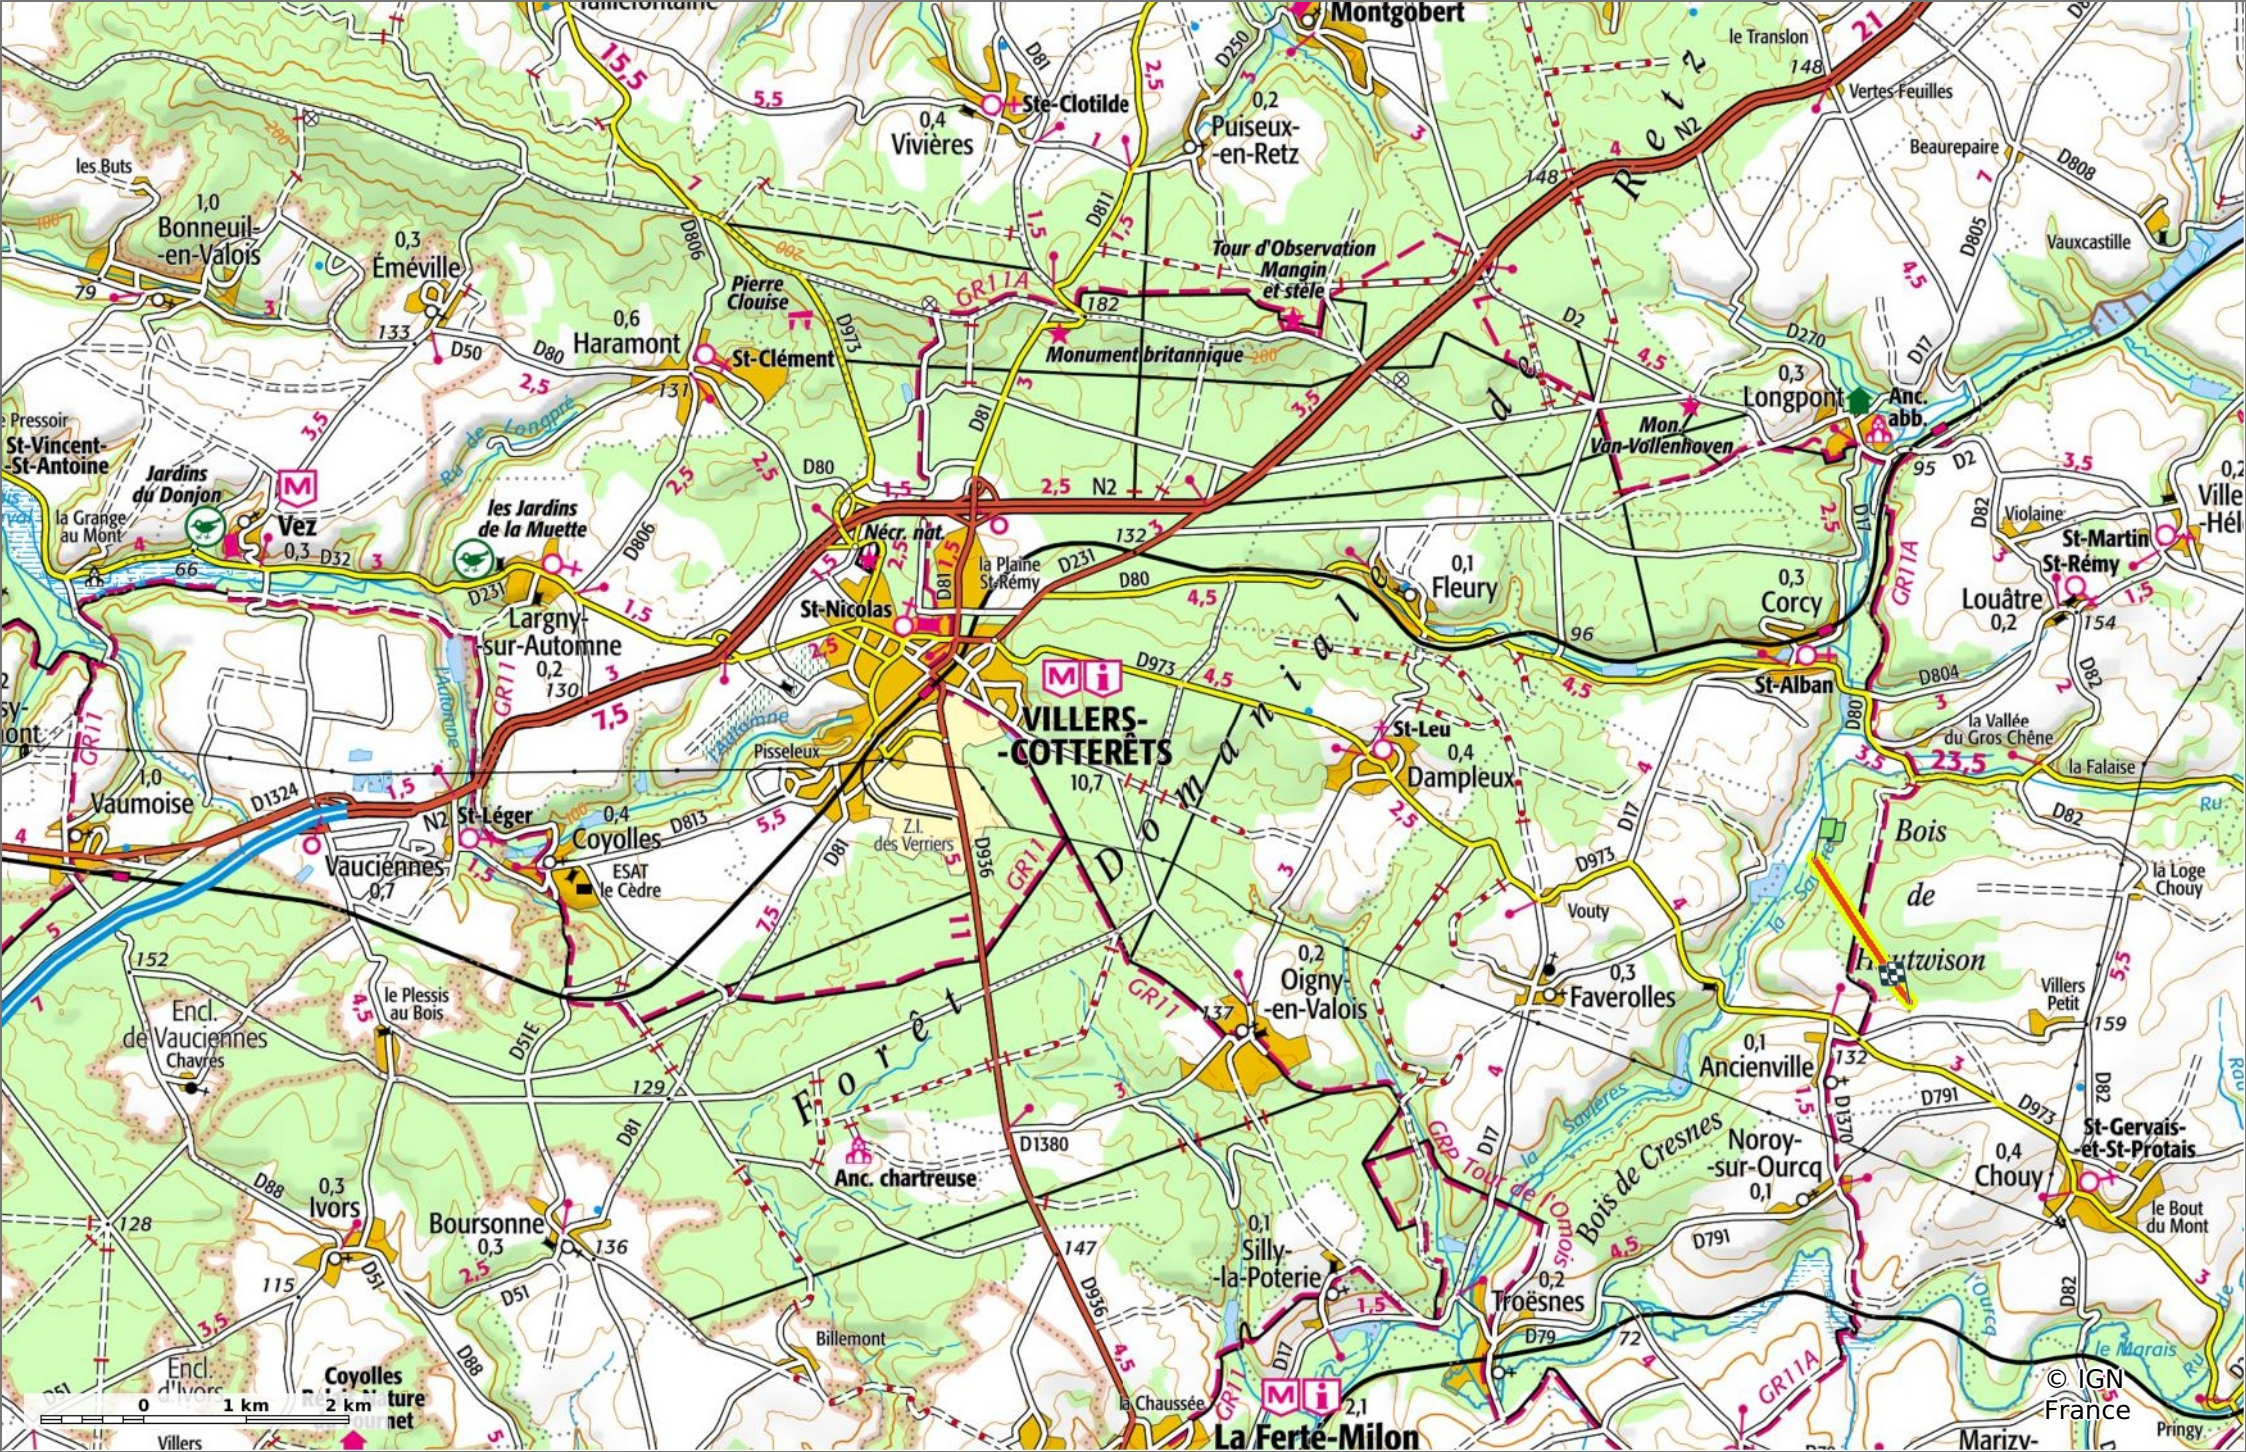

la Laie de Lionval

◊ 1,7 km ⚡ 96 m ⚡ 162 m ⚡ 60 m ⚡ 33 m

🚶 Marche Difficulté: Facile en 32min

22/07/2023 - Par JeanLucA4

Sity Trail
GET IT ON Google Play Download on the App Store

la Laie de Lionval

◊ 1,7 km
↗ 96 m
↘ 162 m
↖ 60 m
↙ 33 m

🚶 Marche
Difficulté: Facile en 32min

22/07/2023 - Par JeanLucA4

GET IT ON Google Play

 Download on the App Store

la Laie de Lionval

◊ 1,7 km
↗ 96 m
↘ 162 m
↖ 60 m
↙ 33 m

🚶 Marche
Difficulté: Facile en 32min