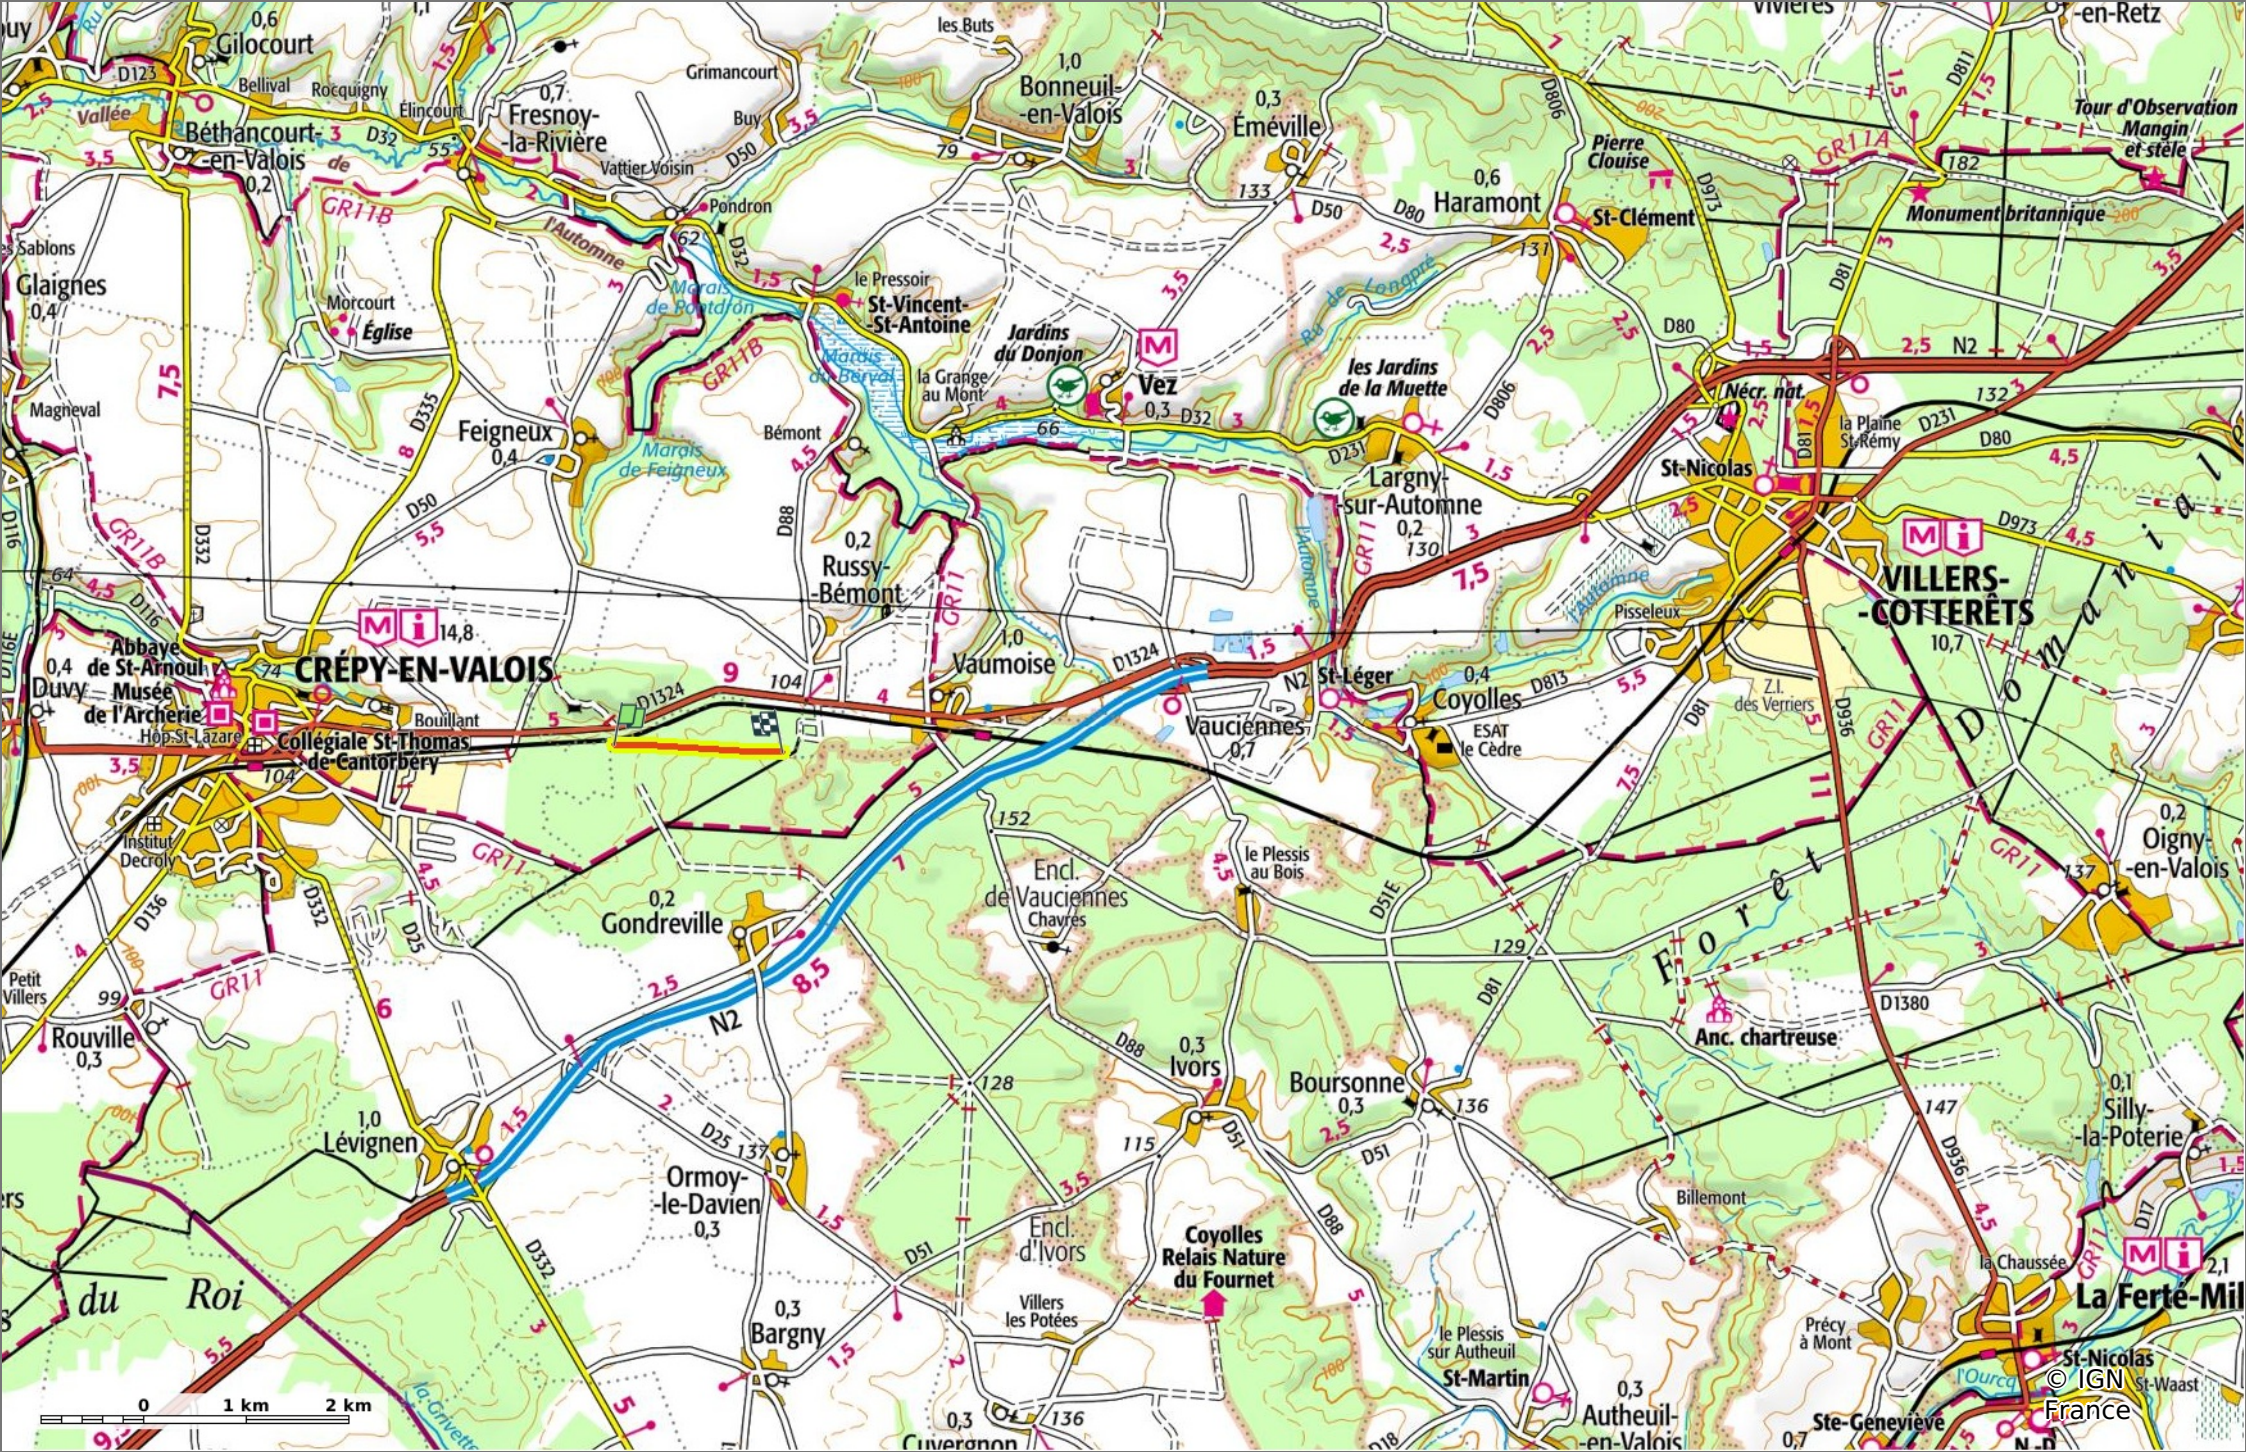

la Laie du Bois Saint-Jean

◊ 1,6 km ⚓ 118 m ⚓ 154 m ⚓ 35 m ⚓ 22 m

🚶 Marche Difficulté: Facile en 28min

06/07/2023 - Par JeanLucA4

 GET IT ON Google Play Download on the App Store

la Laie du Bois Saint-Jean

📏 1,6 km
🏔️ 118 m
🏔️ 154 m
📏 35 m
📏 22 m

🚶 Marche
Difficulté: Facile en 28min

06/07/2023 - Par JeanLuca4

la Laie du Bois Saint-Jean

◊ 1,6 km ⚓ 118 m ⚓ 154 m ⚓ 35 m ⚓ 22 m

🚶 Marche Difficulté: Facile en 28min