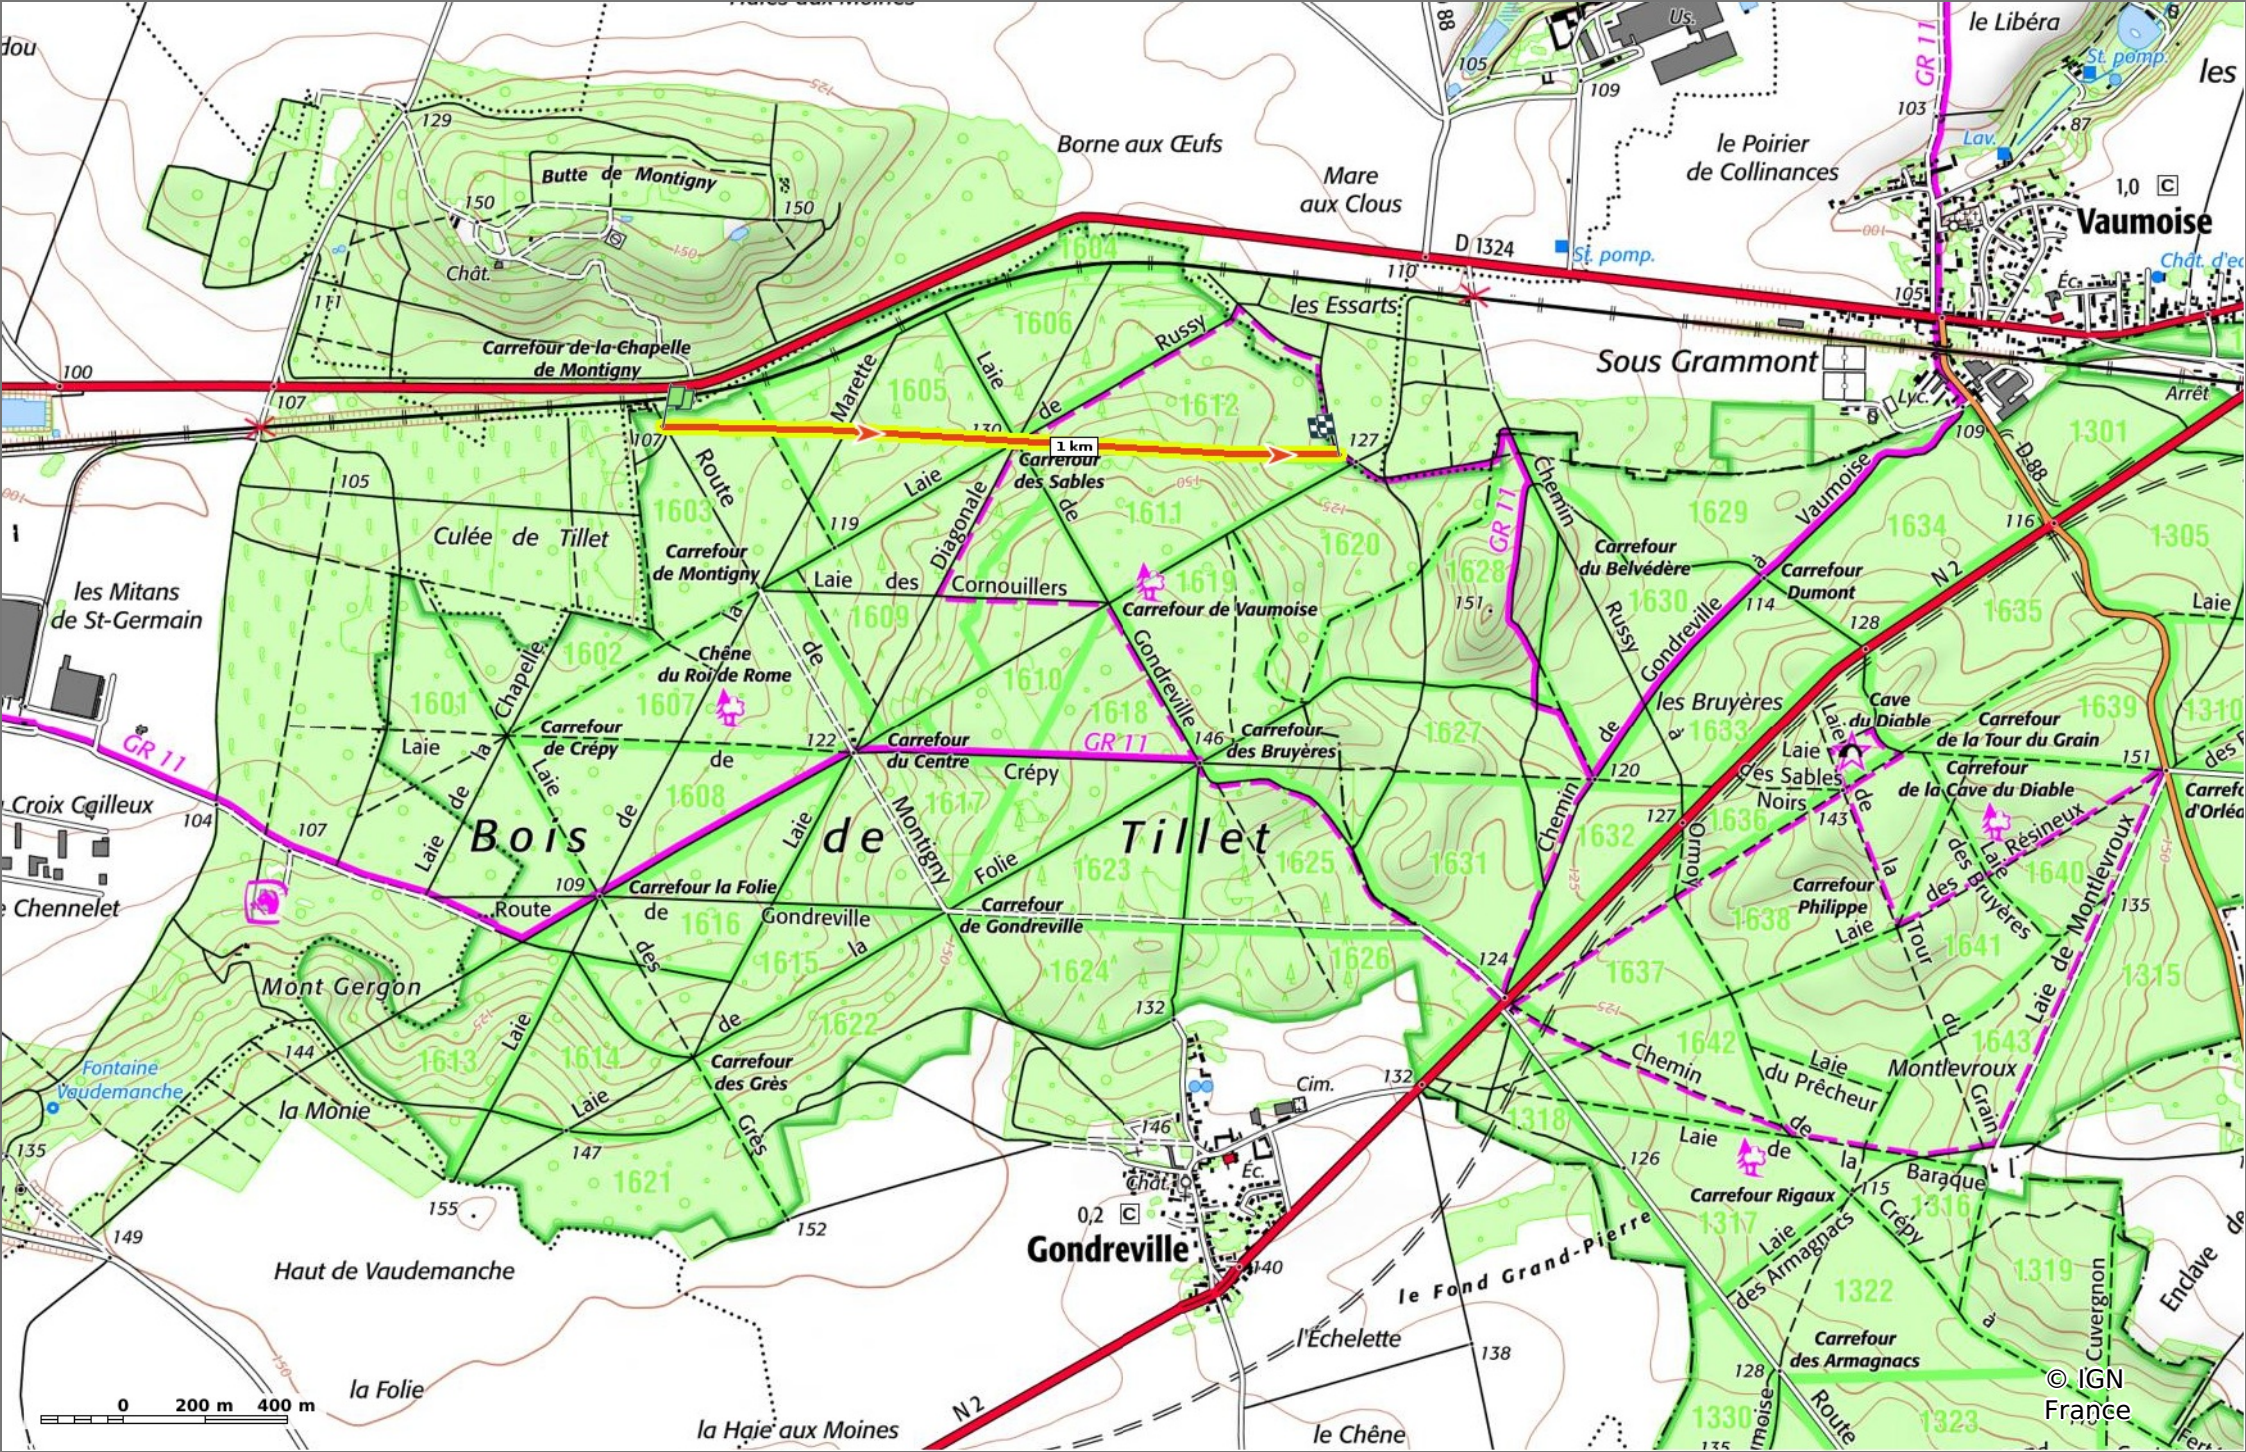

la Laie du Bois Saint-Jean

◊ 1,6 km ⚓ 118 m ⚓ 154 m ⚓ 35 m ⚓ 22 m

🚶 Marche Difficulté: Facile en 28min

06/07/2023 - Par JeanLucA4

 GET IT ON Google Play Download on the App Store

la Laie du Bois Saint-Jean

📏 1,6 km
🏔️ 118 m
🏔️ 154 m
📏 35 m
📏 22 m

🚶 Marche
Difficulté: Facile en 28min

06/07/2023 - Par JeanLuca4

la Laie du Bois Saint-Jean

◊ 1,6 km ⚓ 118 m ⚓ 154 m ⚓ 35 m ⚓ 22 m

🚶 Marche Difficulté: Facile en 28min