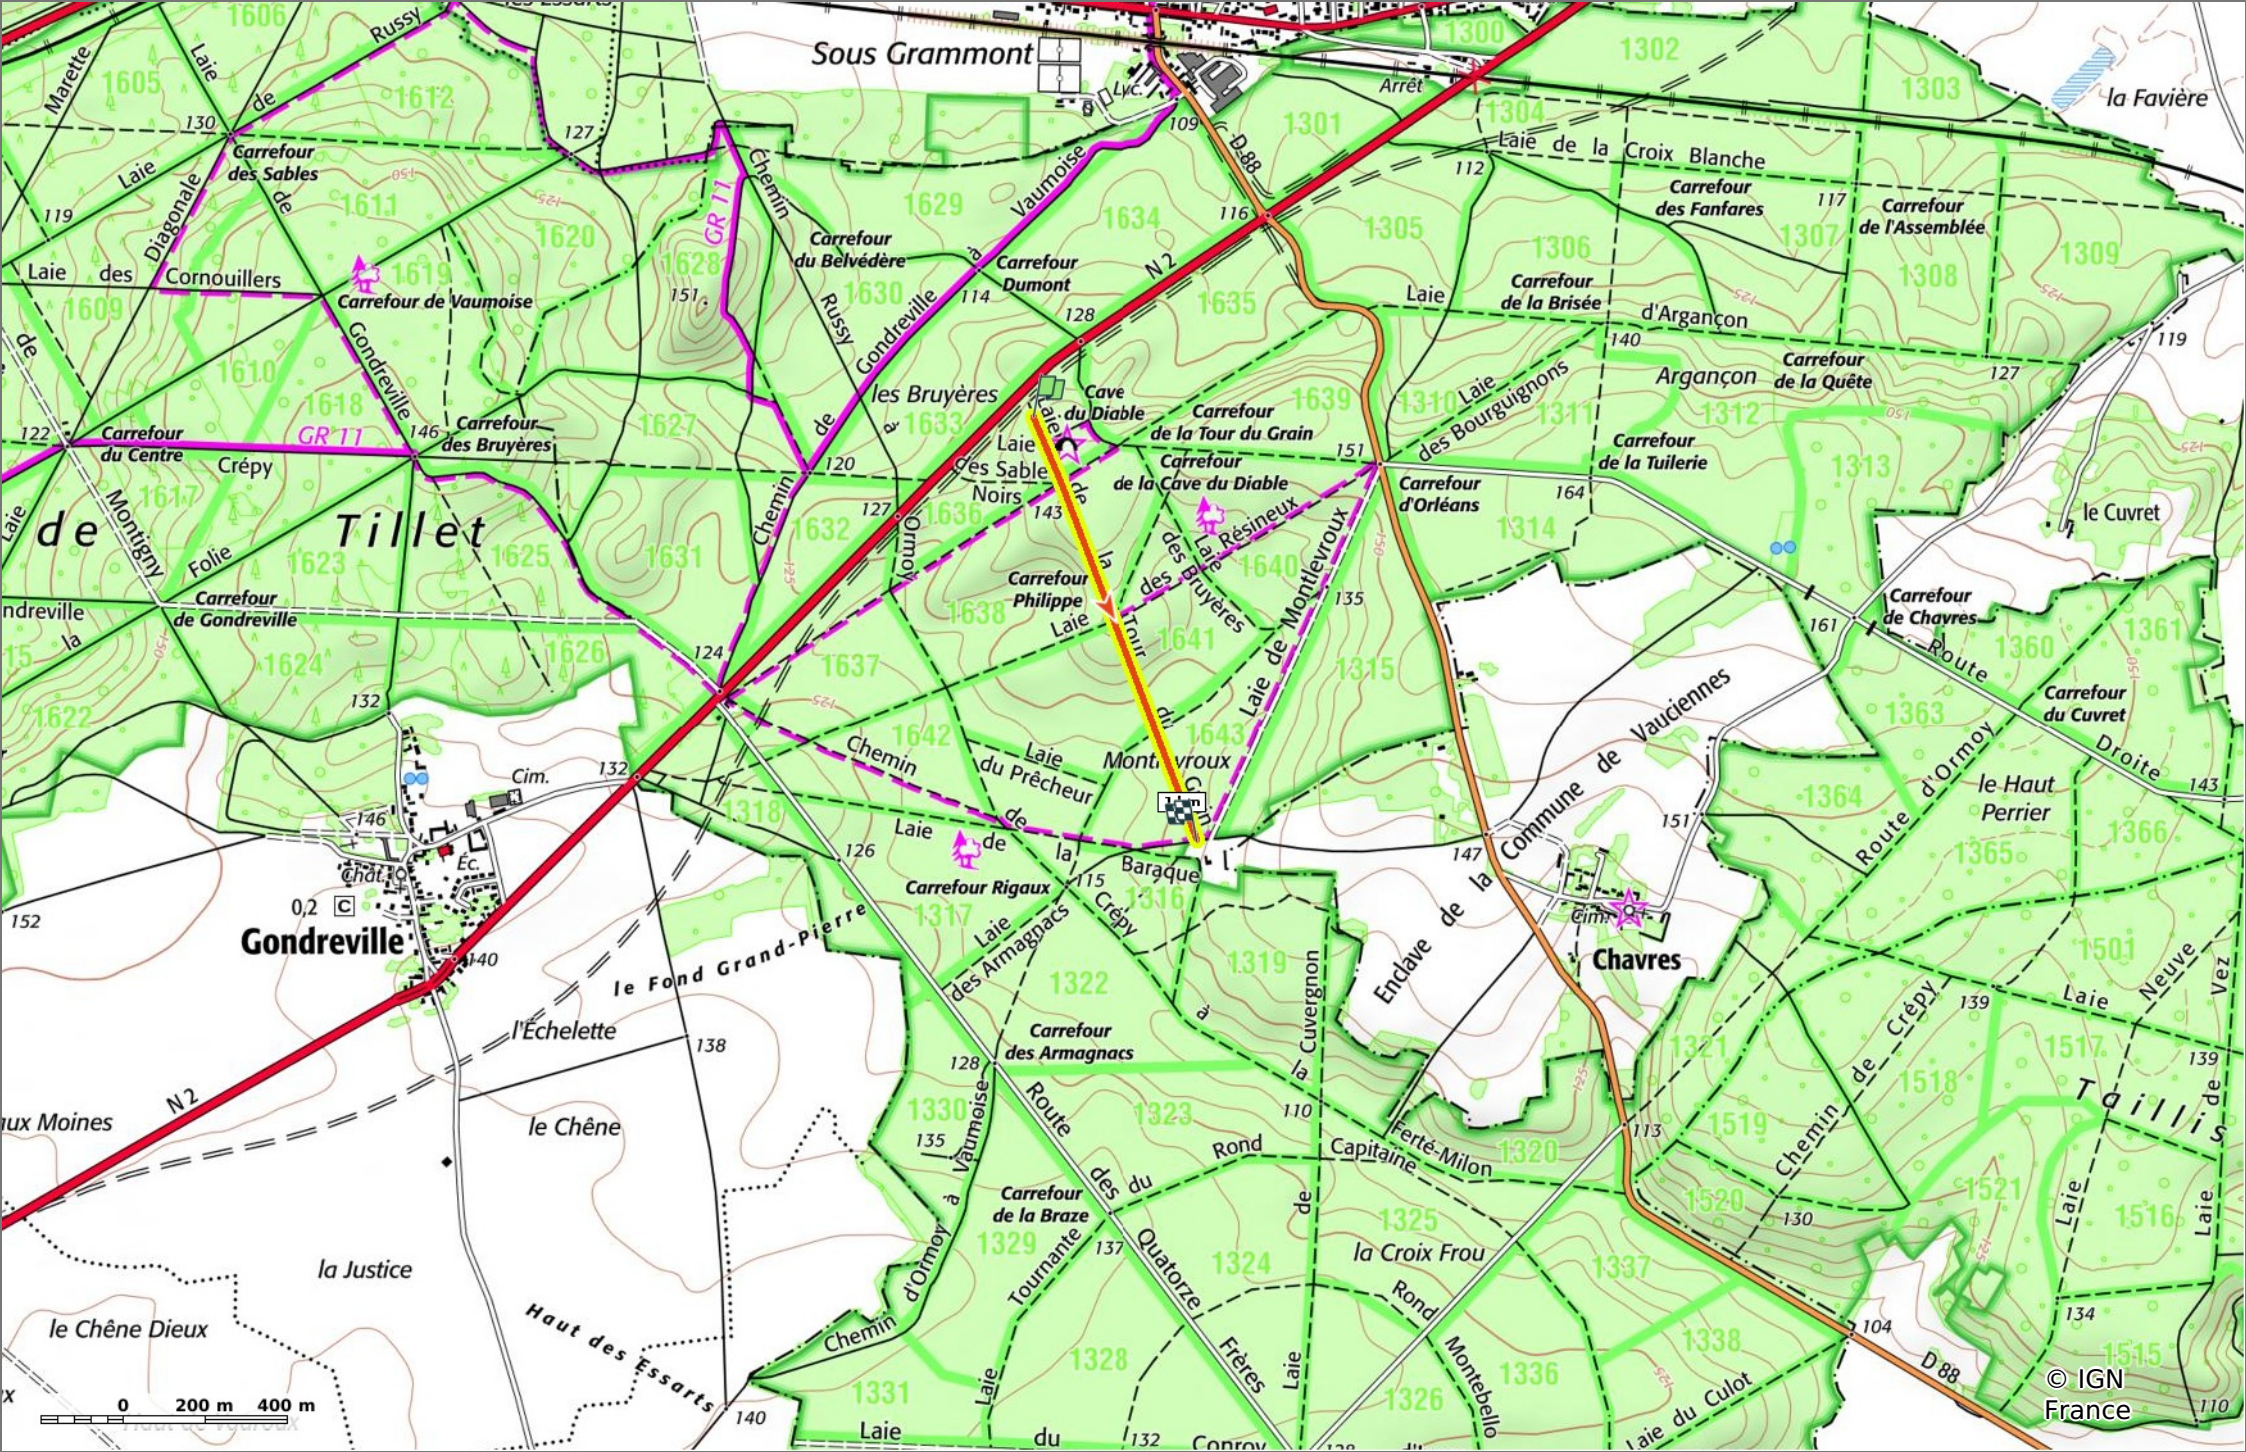

© OpenStreetMap

la Laie de la Tour de Grain

📏 1,1 km 🏔️ 134 m 📏 156 m 📏 7 m 📏 19 m

🚶 Marche Difficulté: Facile en 16min

06/07/2023 - Par JeanLucA4

Sity Trail

GET IT ON Google Play

Download on the App Store

la Laie de la Tour de Grain

◊ 1,1 km ⚡ 134 m ⚡ 156 m ⚡ 7 m ⚡ 19 m

🚶 Marche Difficulté: Facile en 16min

06/07/2023 - Par
JeanLucA4

la Laie de la Tour de Grain

◇ 1,1 km
▲ 134 m
▲ 156 m
▲ 7 m
▼ 19 m

🚶 Marche
Difficulté: Facile en 16min