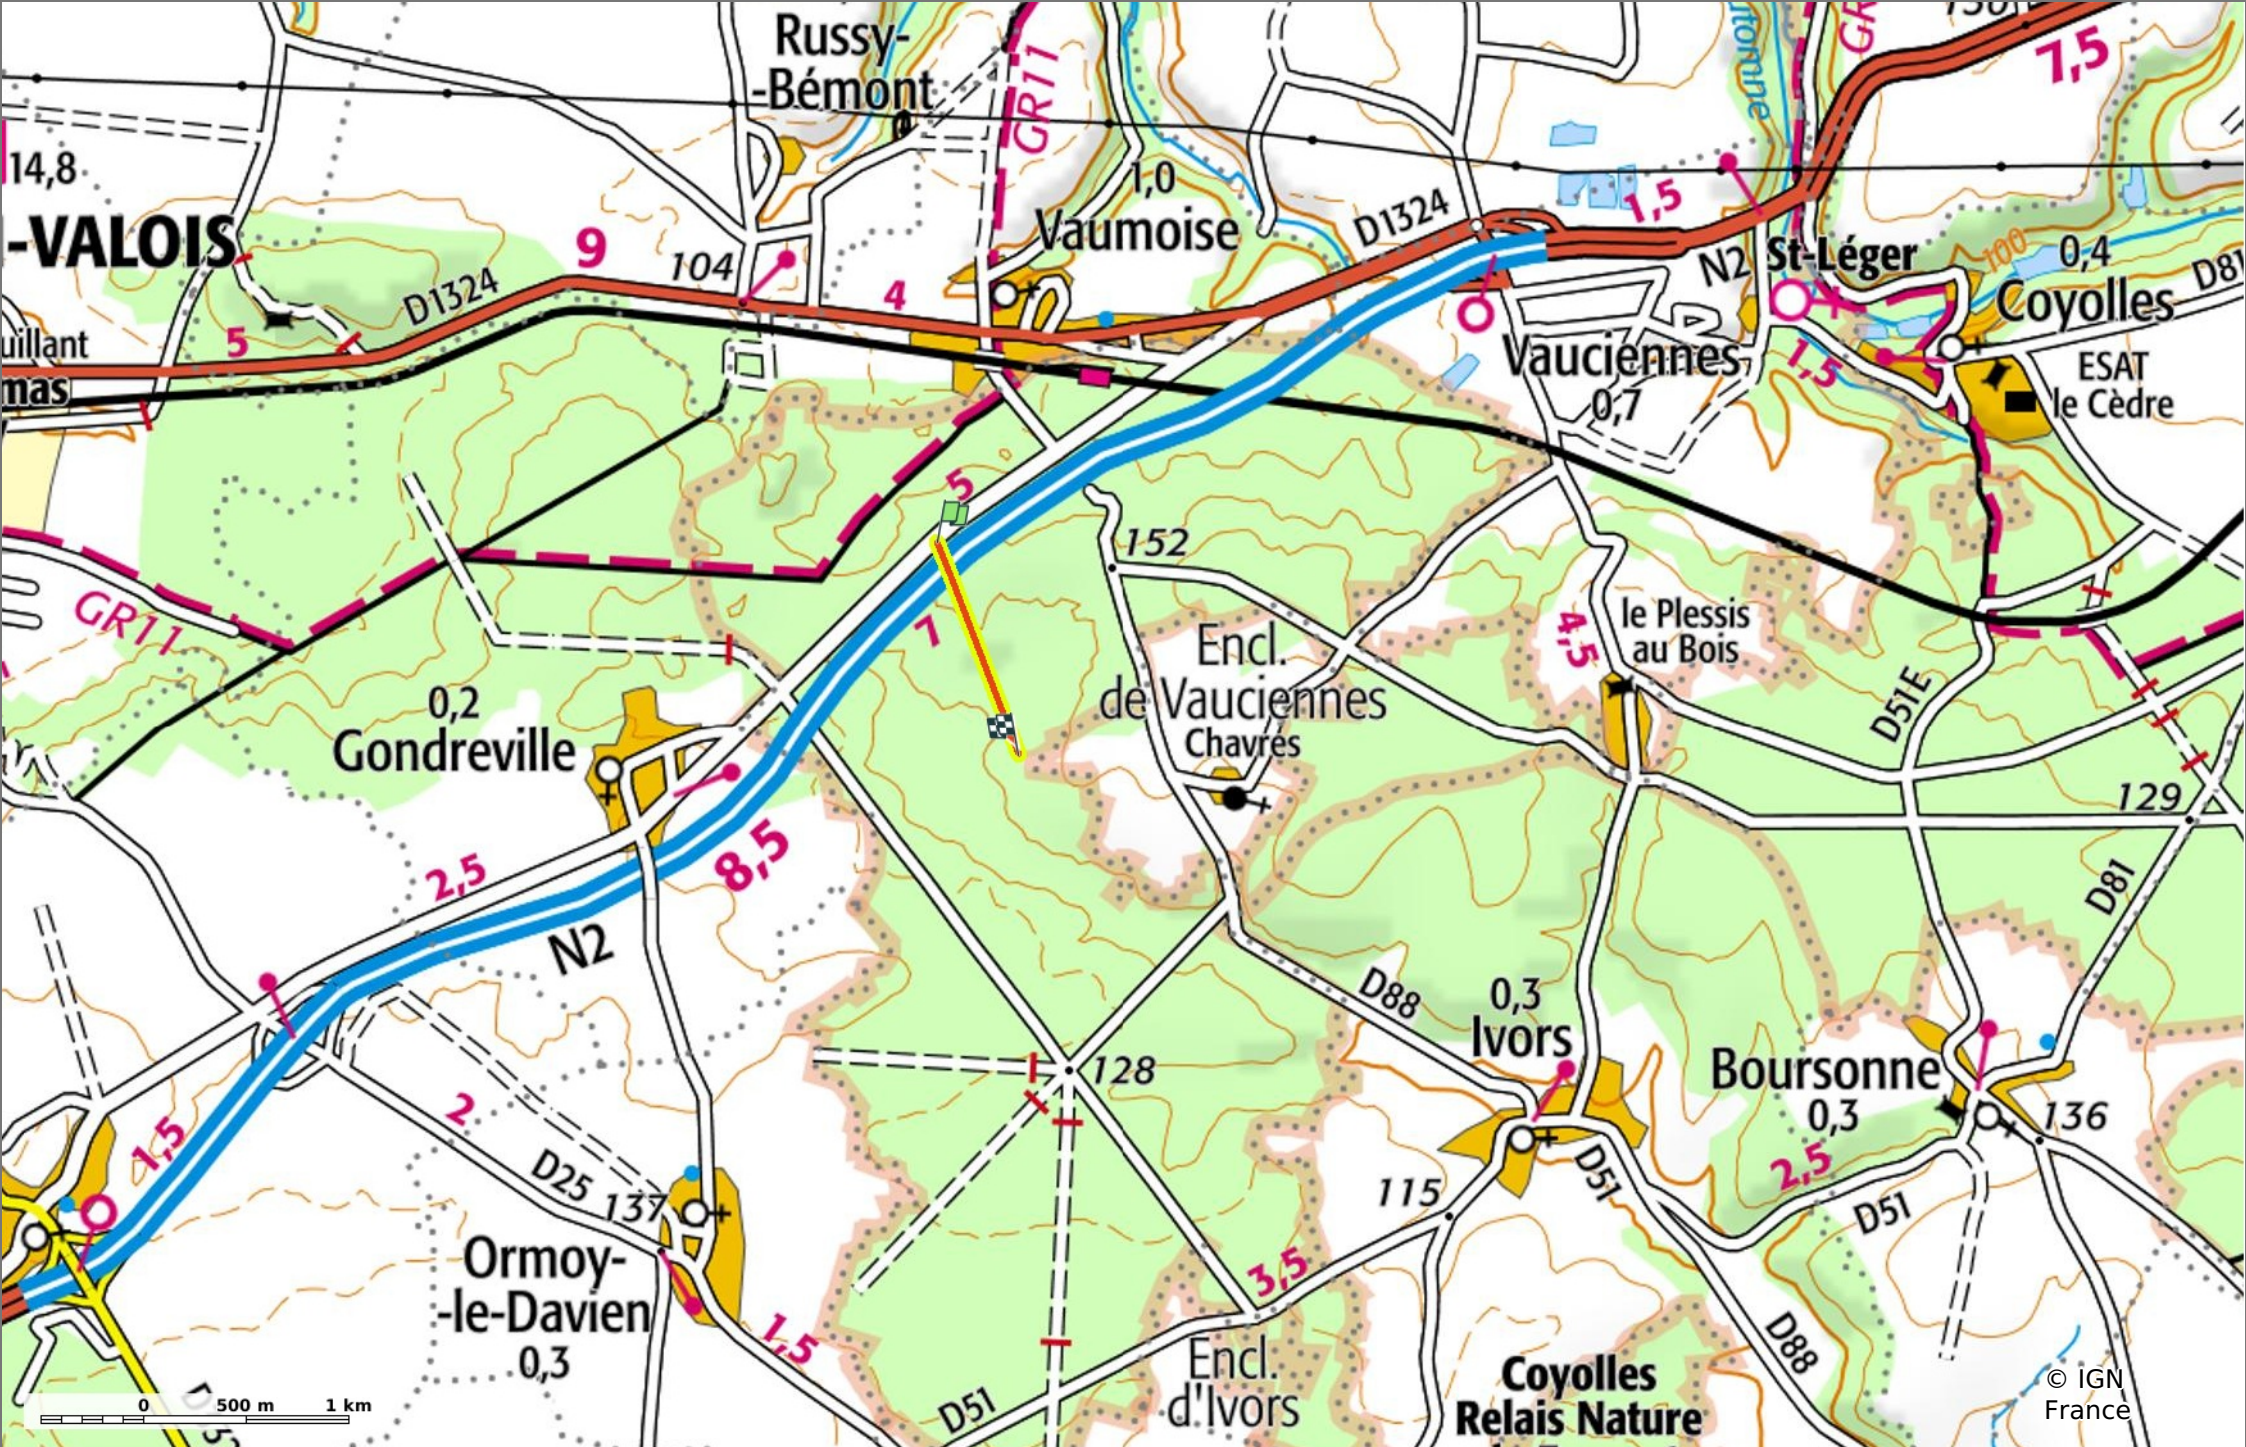

© OpenStreetMap

la Laie de la Tour de Grain

📏 1,1 km 🏔️ 134 m 📏 156 m 📏 7 m 📏 19 m

🚶 Marche Difficulté: Facile en 16min

06/07/2023 - Par JeanLucA4

Sity Trail

GET IT ON Google Play

Download on the App Store

la Laie de la Tour de Grain

◊ 1,1 km ⚡ 134 m ⚡ 156 m ⚡ 7 m ⚡ 19 m

🚶 Marche Difficulté: Facile en 16min

06/07/2023 - Par
JeanLucA4

la Laie de la Tour de Grain

◇ 1,1 km
▲ 134 m
▲ 156 m
▲ 7 m
▼ 19 m

🚶 Marche
Difficulté: Facile en 16min