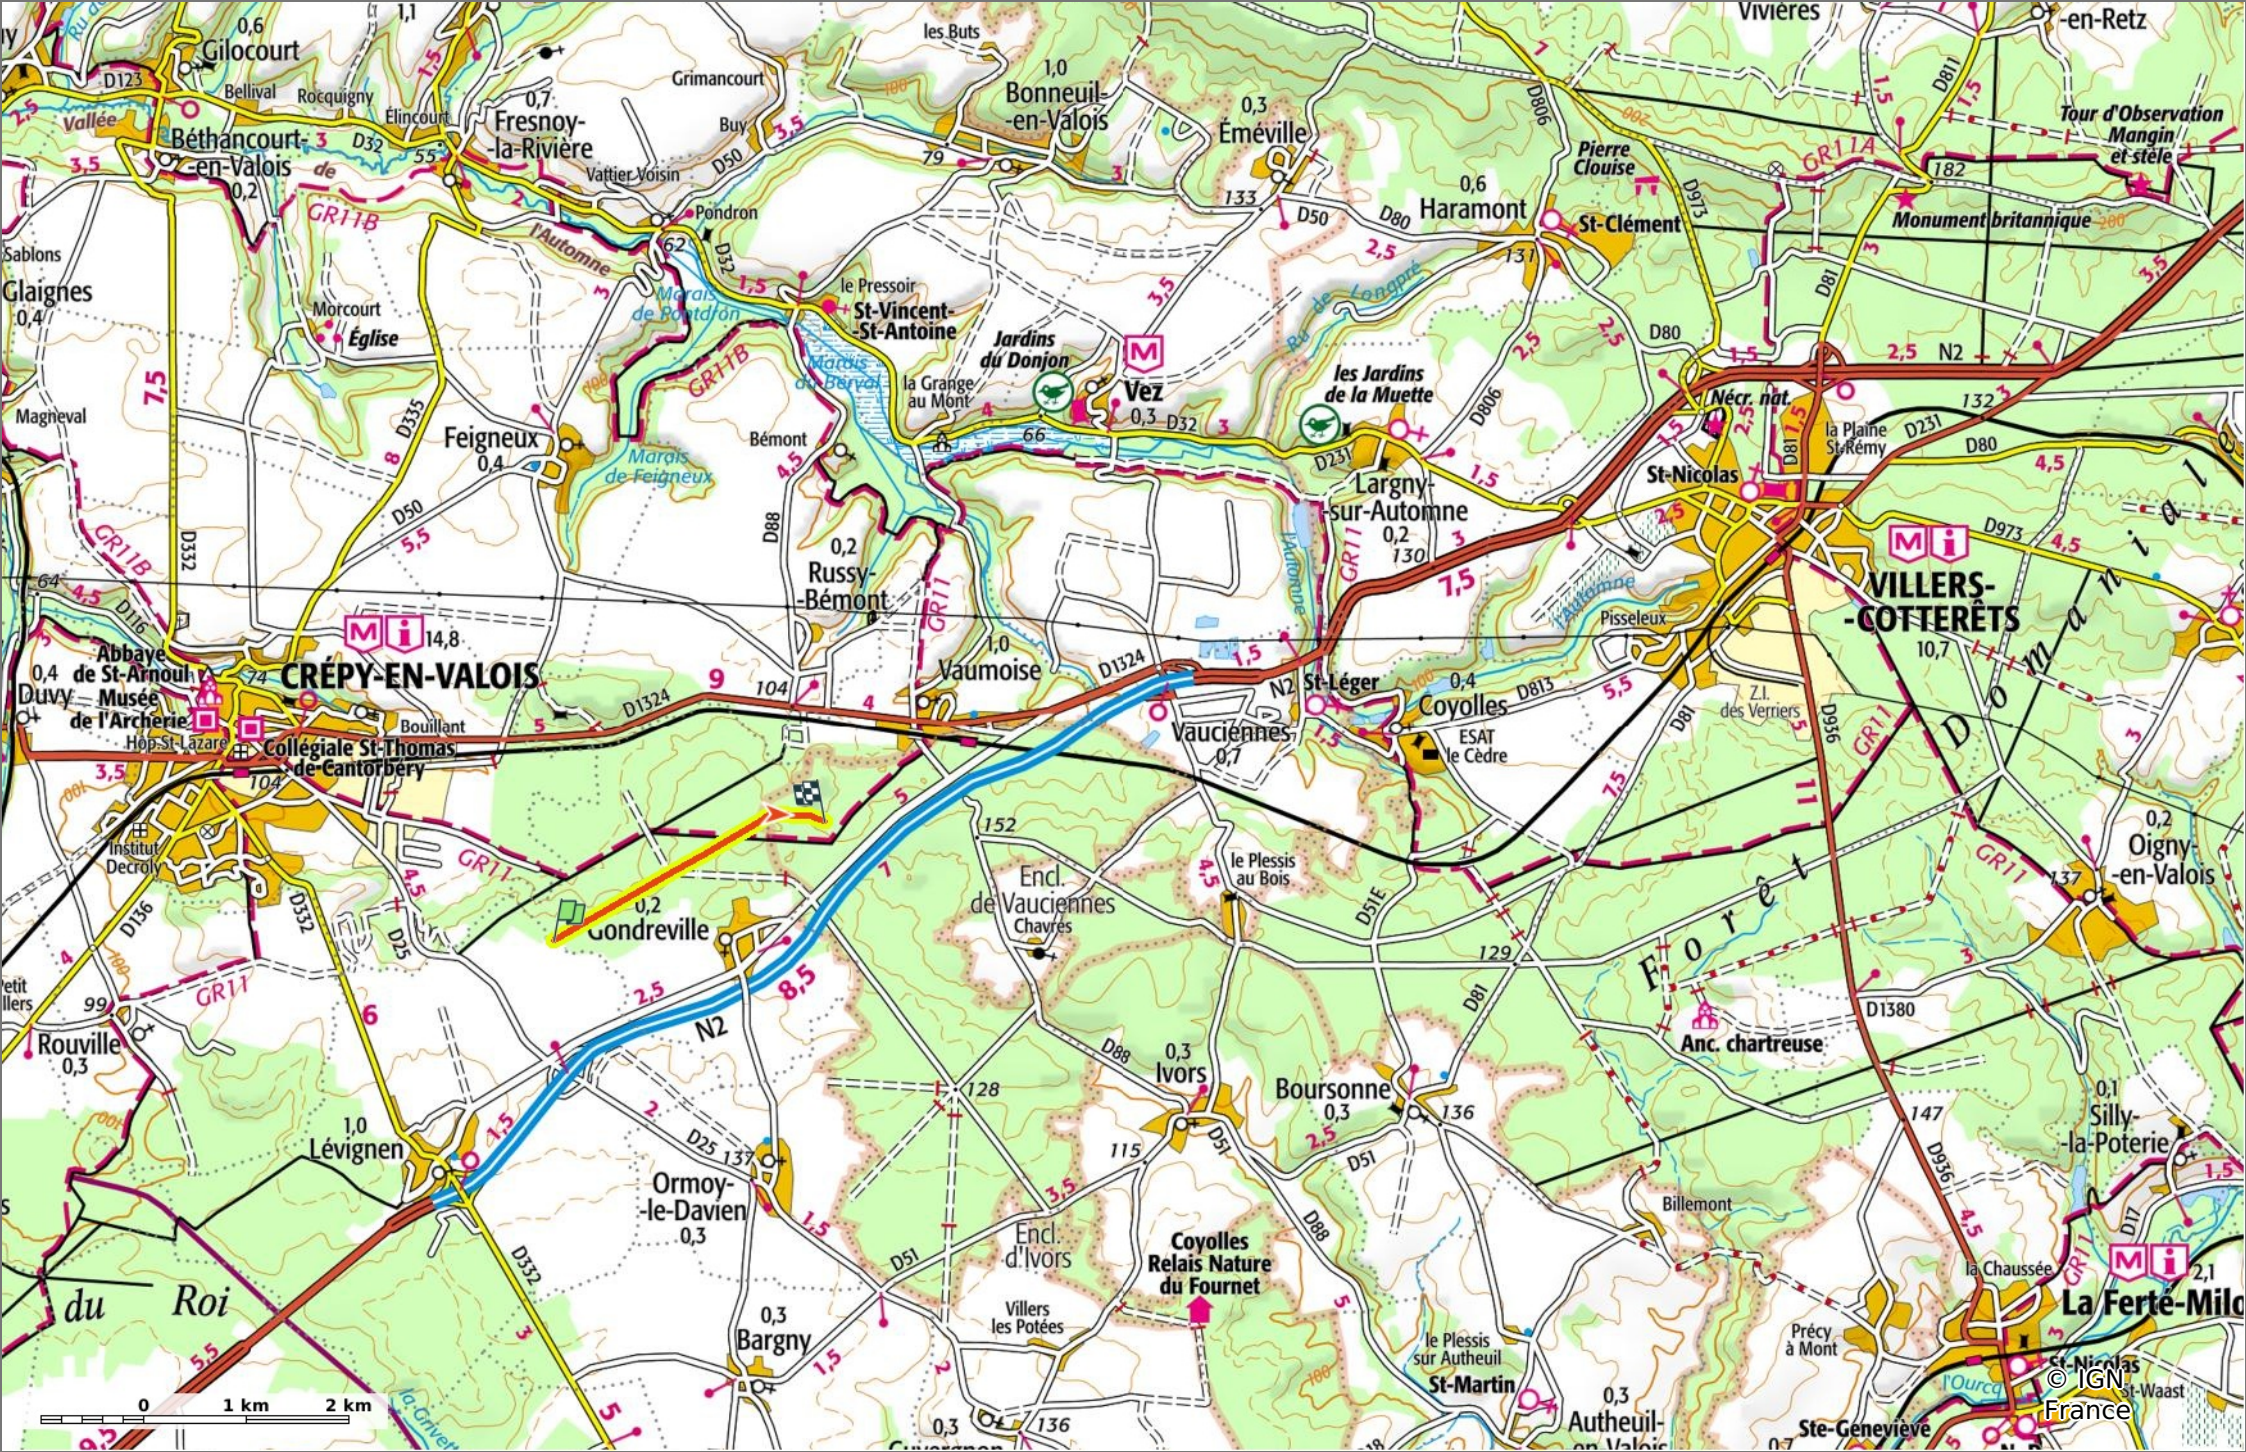

© OpenStreetMap
Bonnesvalyn

la Laie de la Folie

3 km 119 m 160 m 28 m 67 m

Marche Difficulté: Facile en 47min

09/07/2023 - Par
JeanLucA4

Sity Trail
GET IT ON Google Play Download on the App Store

la Laie de la Folie

📏 3 km
📏 119 m
📏 160 m
📏 28 m
📏 67 m

🚶 Marche
Difficulté: Facile en 47min

09/07/2023 - Par JeanLuca4

[GET IT ON Google Play](#)

[Download on the App Store](#)

la Laie de la Folie

📏 3 km
🏔️ 119 m
🏔️ 160 m
📏 28 m
📏 67 m

🚶 Marche
Difficulté: Facile en 47min

09/07/2023 - Par JeanLuca4

GET IT ON Google Play

© IGN France