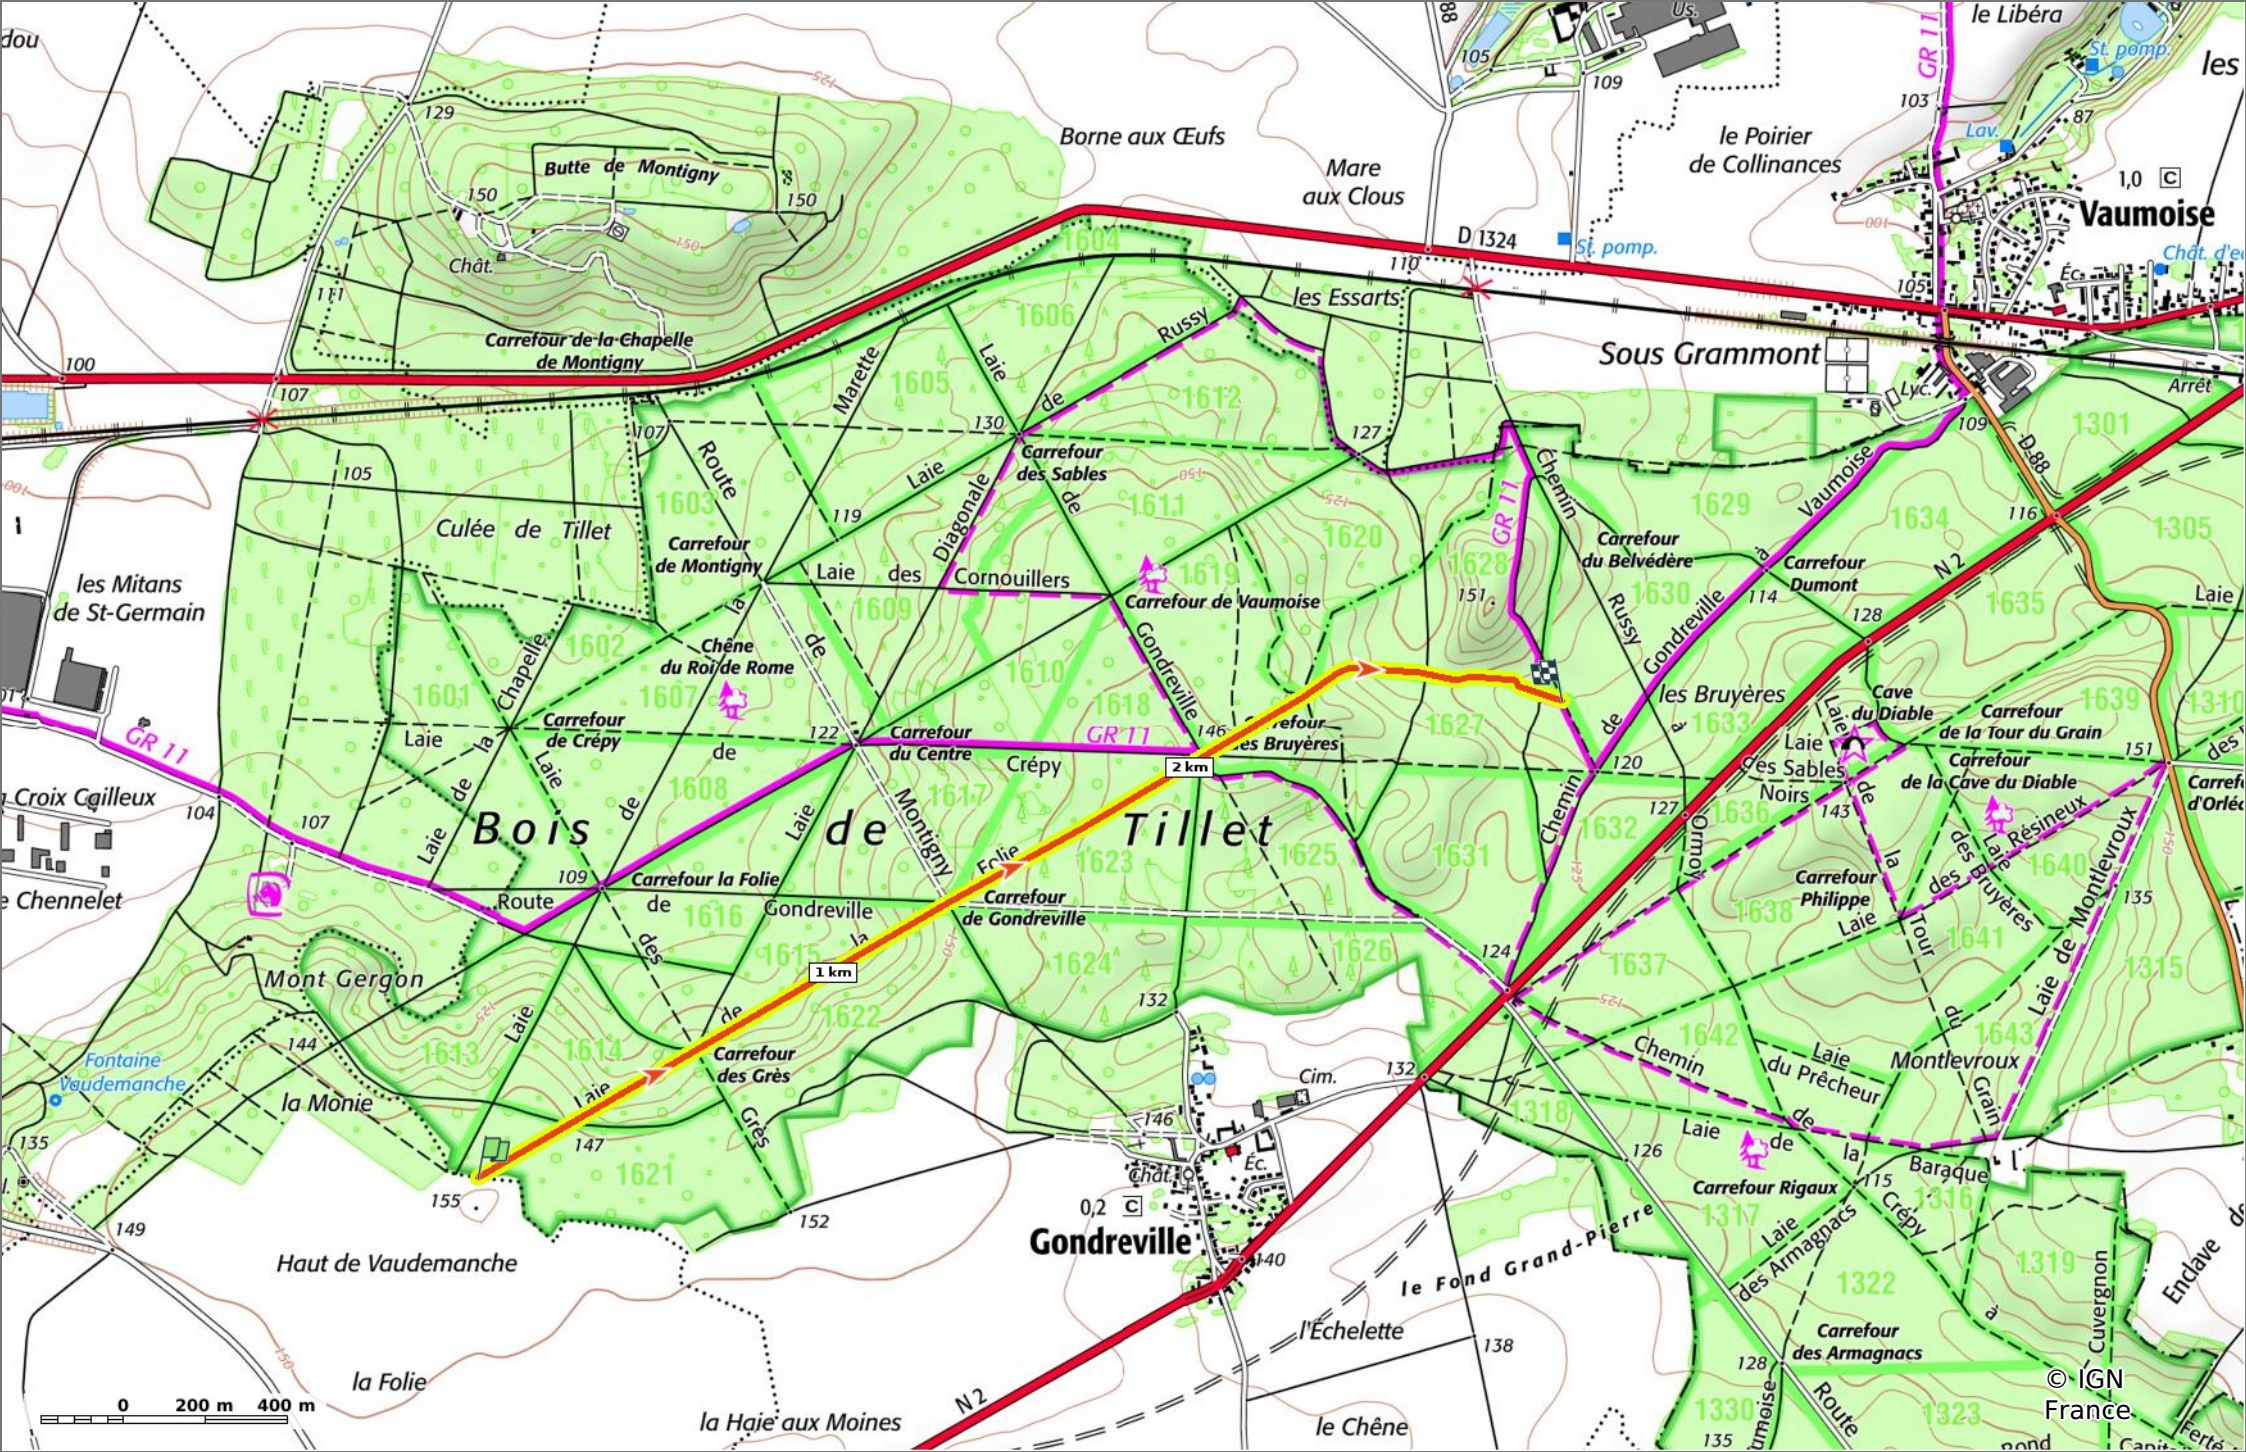

© OpenStreetMap
Bonnesvalyn

la Laie de la Folie

3 km 119 m 160 m 28 m 67 m

Marche Difficulté: Facile en 47min

09/07/2023 - Par
JeanLucA4

Sity Trail
GET IT ON Google Play Download on the App Store

la Laie de la Folie

📏 3 km
📏 119 m
📏 160 m
📏 28 m
📏 67 m

🚶 Marche
Difficulté: Facile en 47min

09/07/2023 - Par JeanLuca4

[GET IT ON Google Play](#)

[Download on the App Store](#)

la Laie de la Folie

📏 3 km
🏔️ 119 m
🏔️ 160 m
📏 28 m
📏 67 m

🚶 Marche
Difficulté: Facile en 47min

09/07/2023 - Par JeanLuca4

GET IT ON Google Play

© IGN France