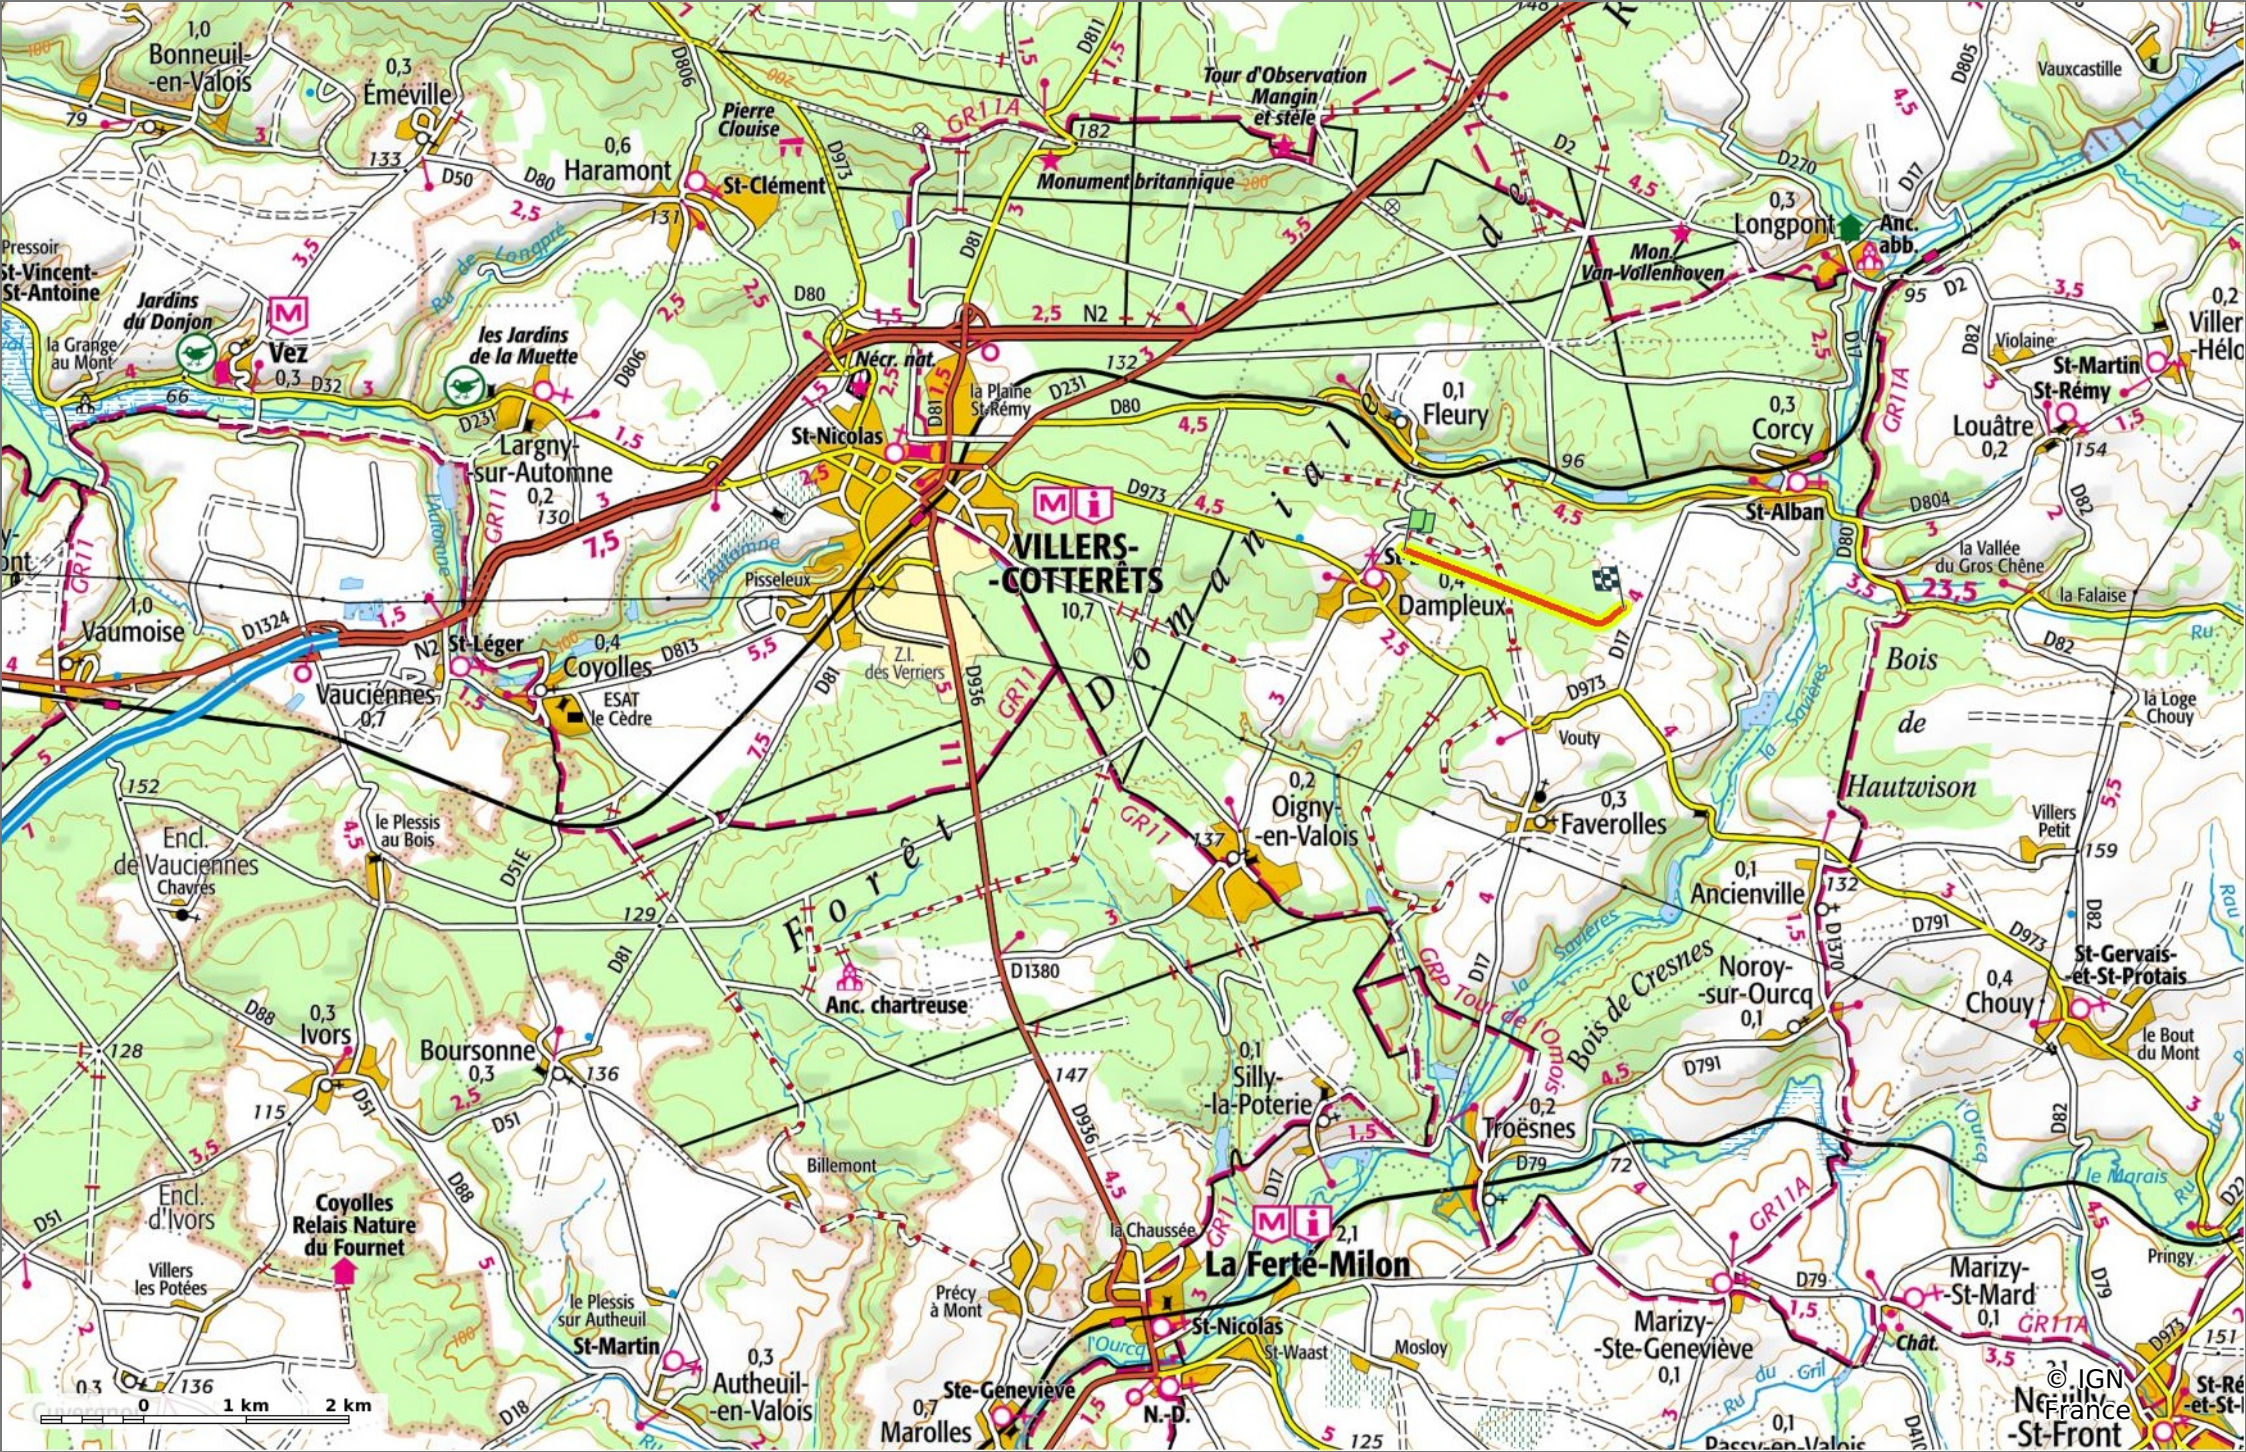

la Laie des Vignes

◊ 2,3 km ⚓ 138 m ⚓ 201 m ⚓ 20 m ⚓ 67 m

🚶 Marche Difficulté: Facile en 37min

05/07/2023 - Par JeanLuca4

Sity Trail
GET IT ON Google Play Download on the App Store

la Laie des Vignes

📏 2,3 km
🏔️ 138 m
🏠 201 m
📏 20 m
🏞️ 67 m

🚶 Marche
Difficulté: Facile en 37min

05/07/2023 - Par
JeanLuca4

la Laie des Vignes

📏 2,3 km
🏔️ 138 m
🏔️ 201 m
📏 20 m
📏 67 m

🚶 Marche
Difficulté: Facile en 37min

05/07/2023 - Par JeanLuca4

© IGN France