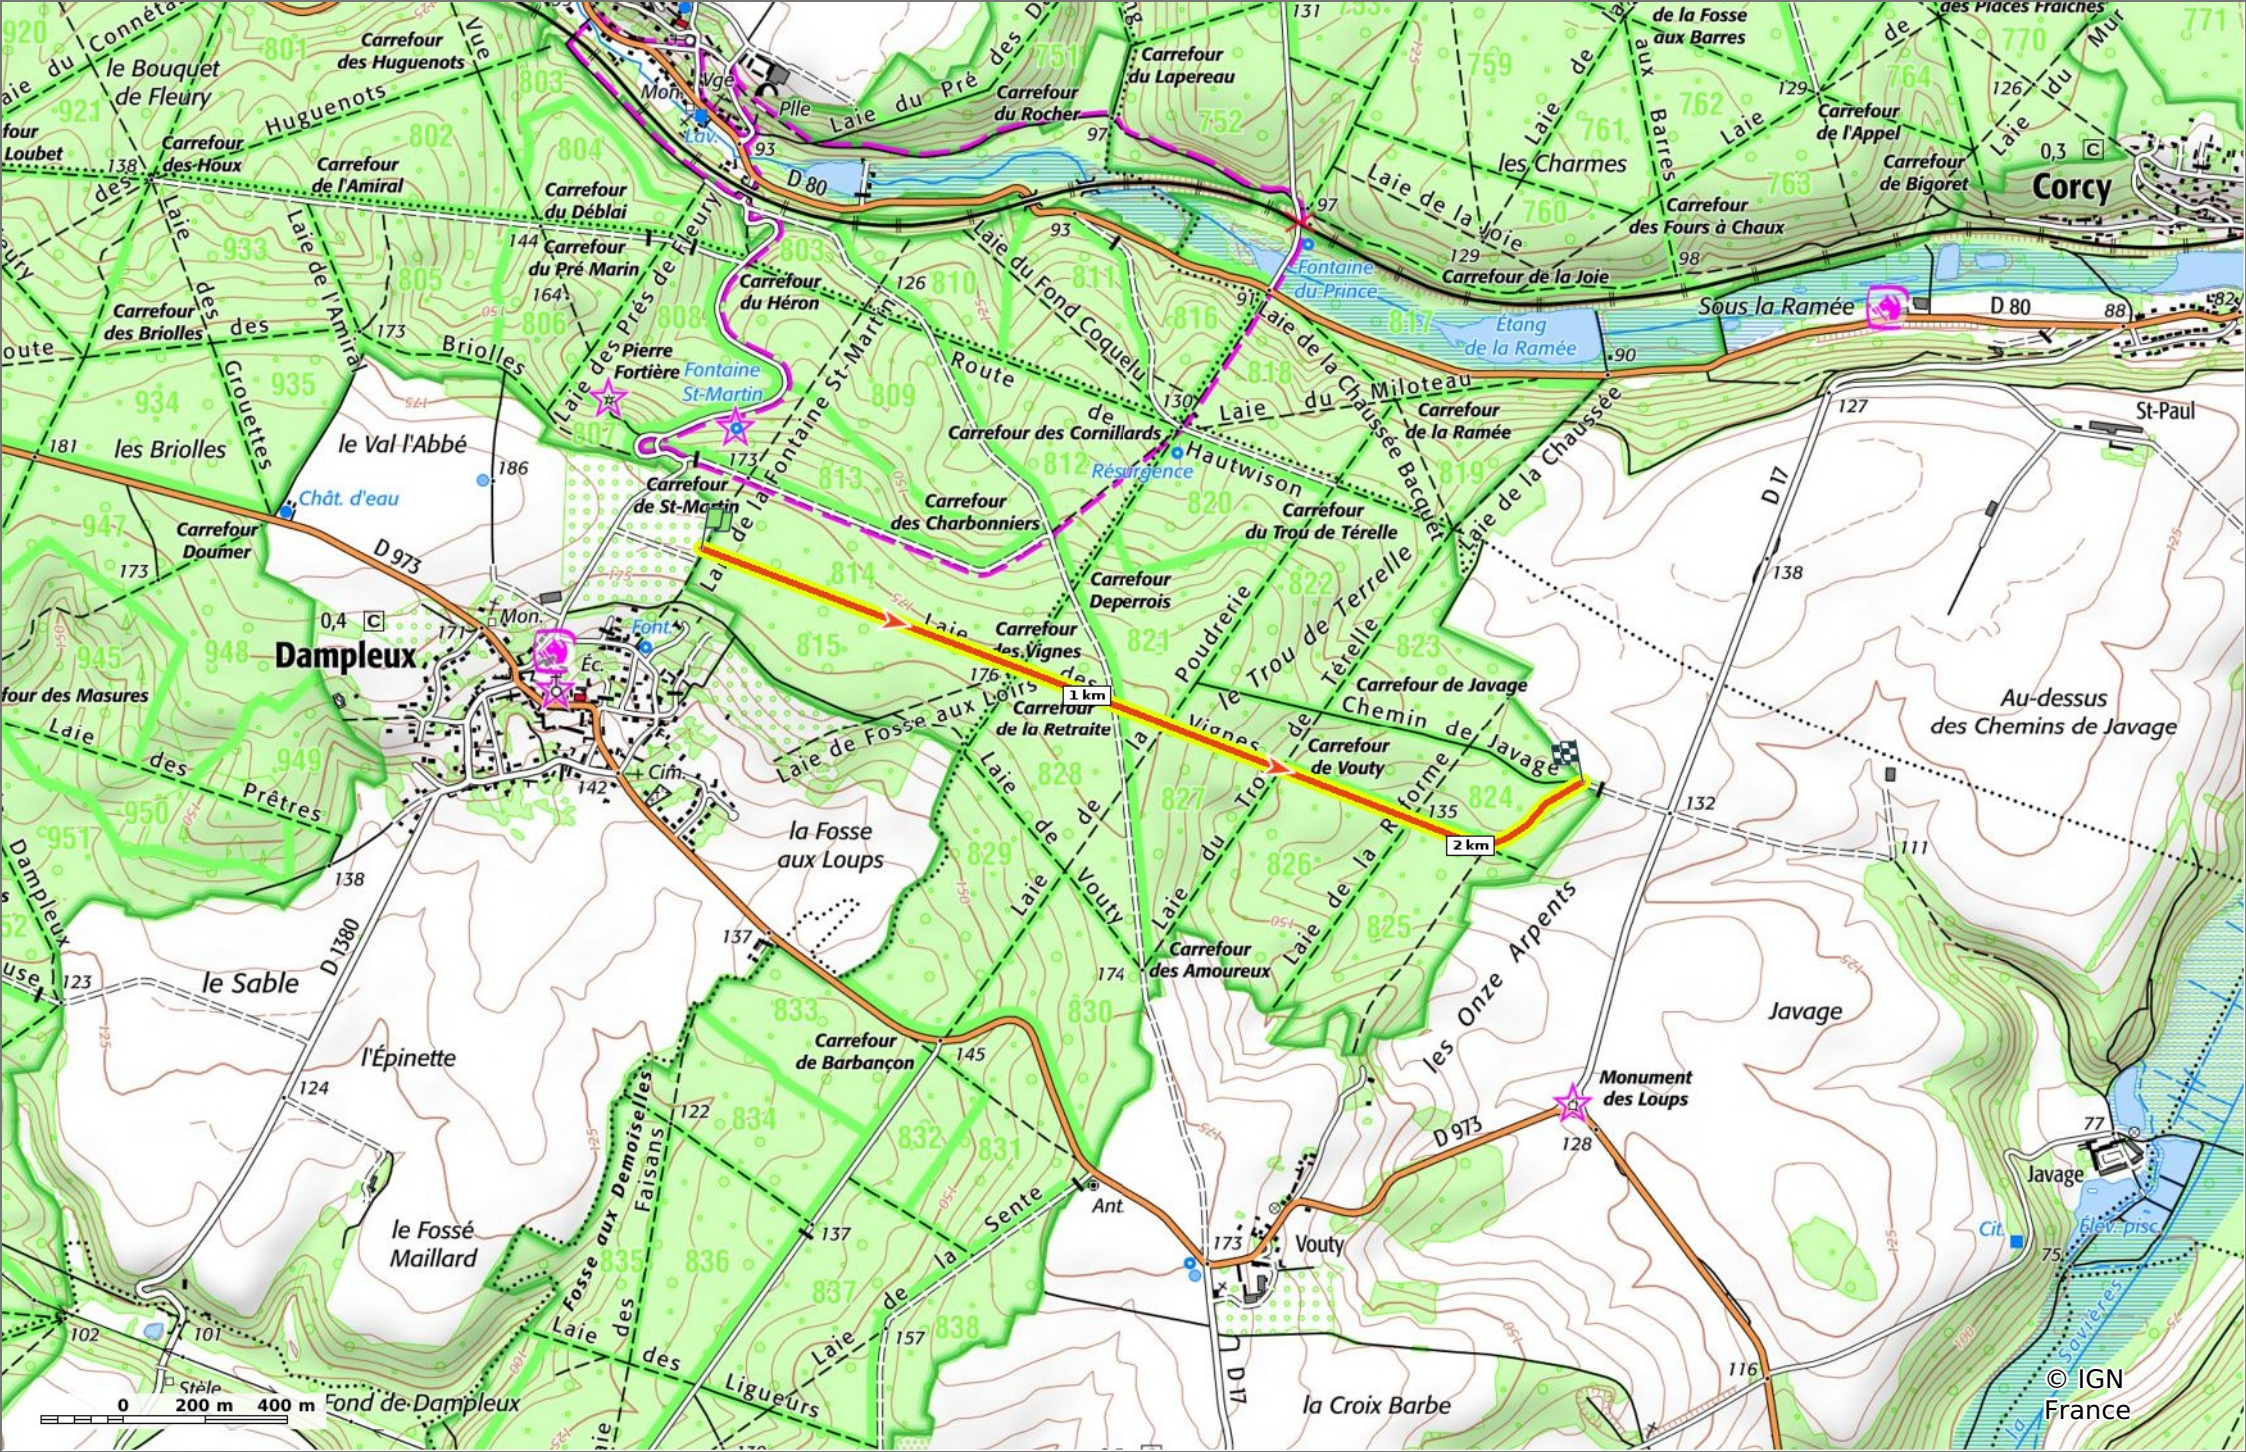

la Laie des Vignes

◊ 2,3 km ⚓ 138 m ⚓ 201 m ⚓ 20 m ⚓ 67 m

🚶 Marche Difficulté: Facile en 37min

05/07/2023 - Par JeanLuca4

Sity Trail
GET IT ON Google Play Download on the App Store

la Laie des Vignes

📏 2,3 km
🏔️ 138 m
🏠 201 m
📏 20 m
🏞️ 67 m

🚶 Marche
Difficulté: Facile en 37min

05/07/2023 - Par
JeanLuca4

la Laie des Vignes

📏 2,3 km
🏔️ 138 m
🏔️ 201 m
📏 20 m
📏 67 m

🚶 Marche
Difficulté: Facile en 37min

05/07/2023 - Par JeanLuca4

© IGN France