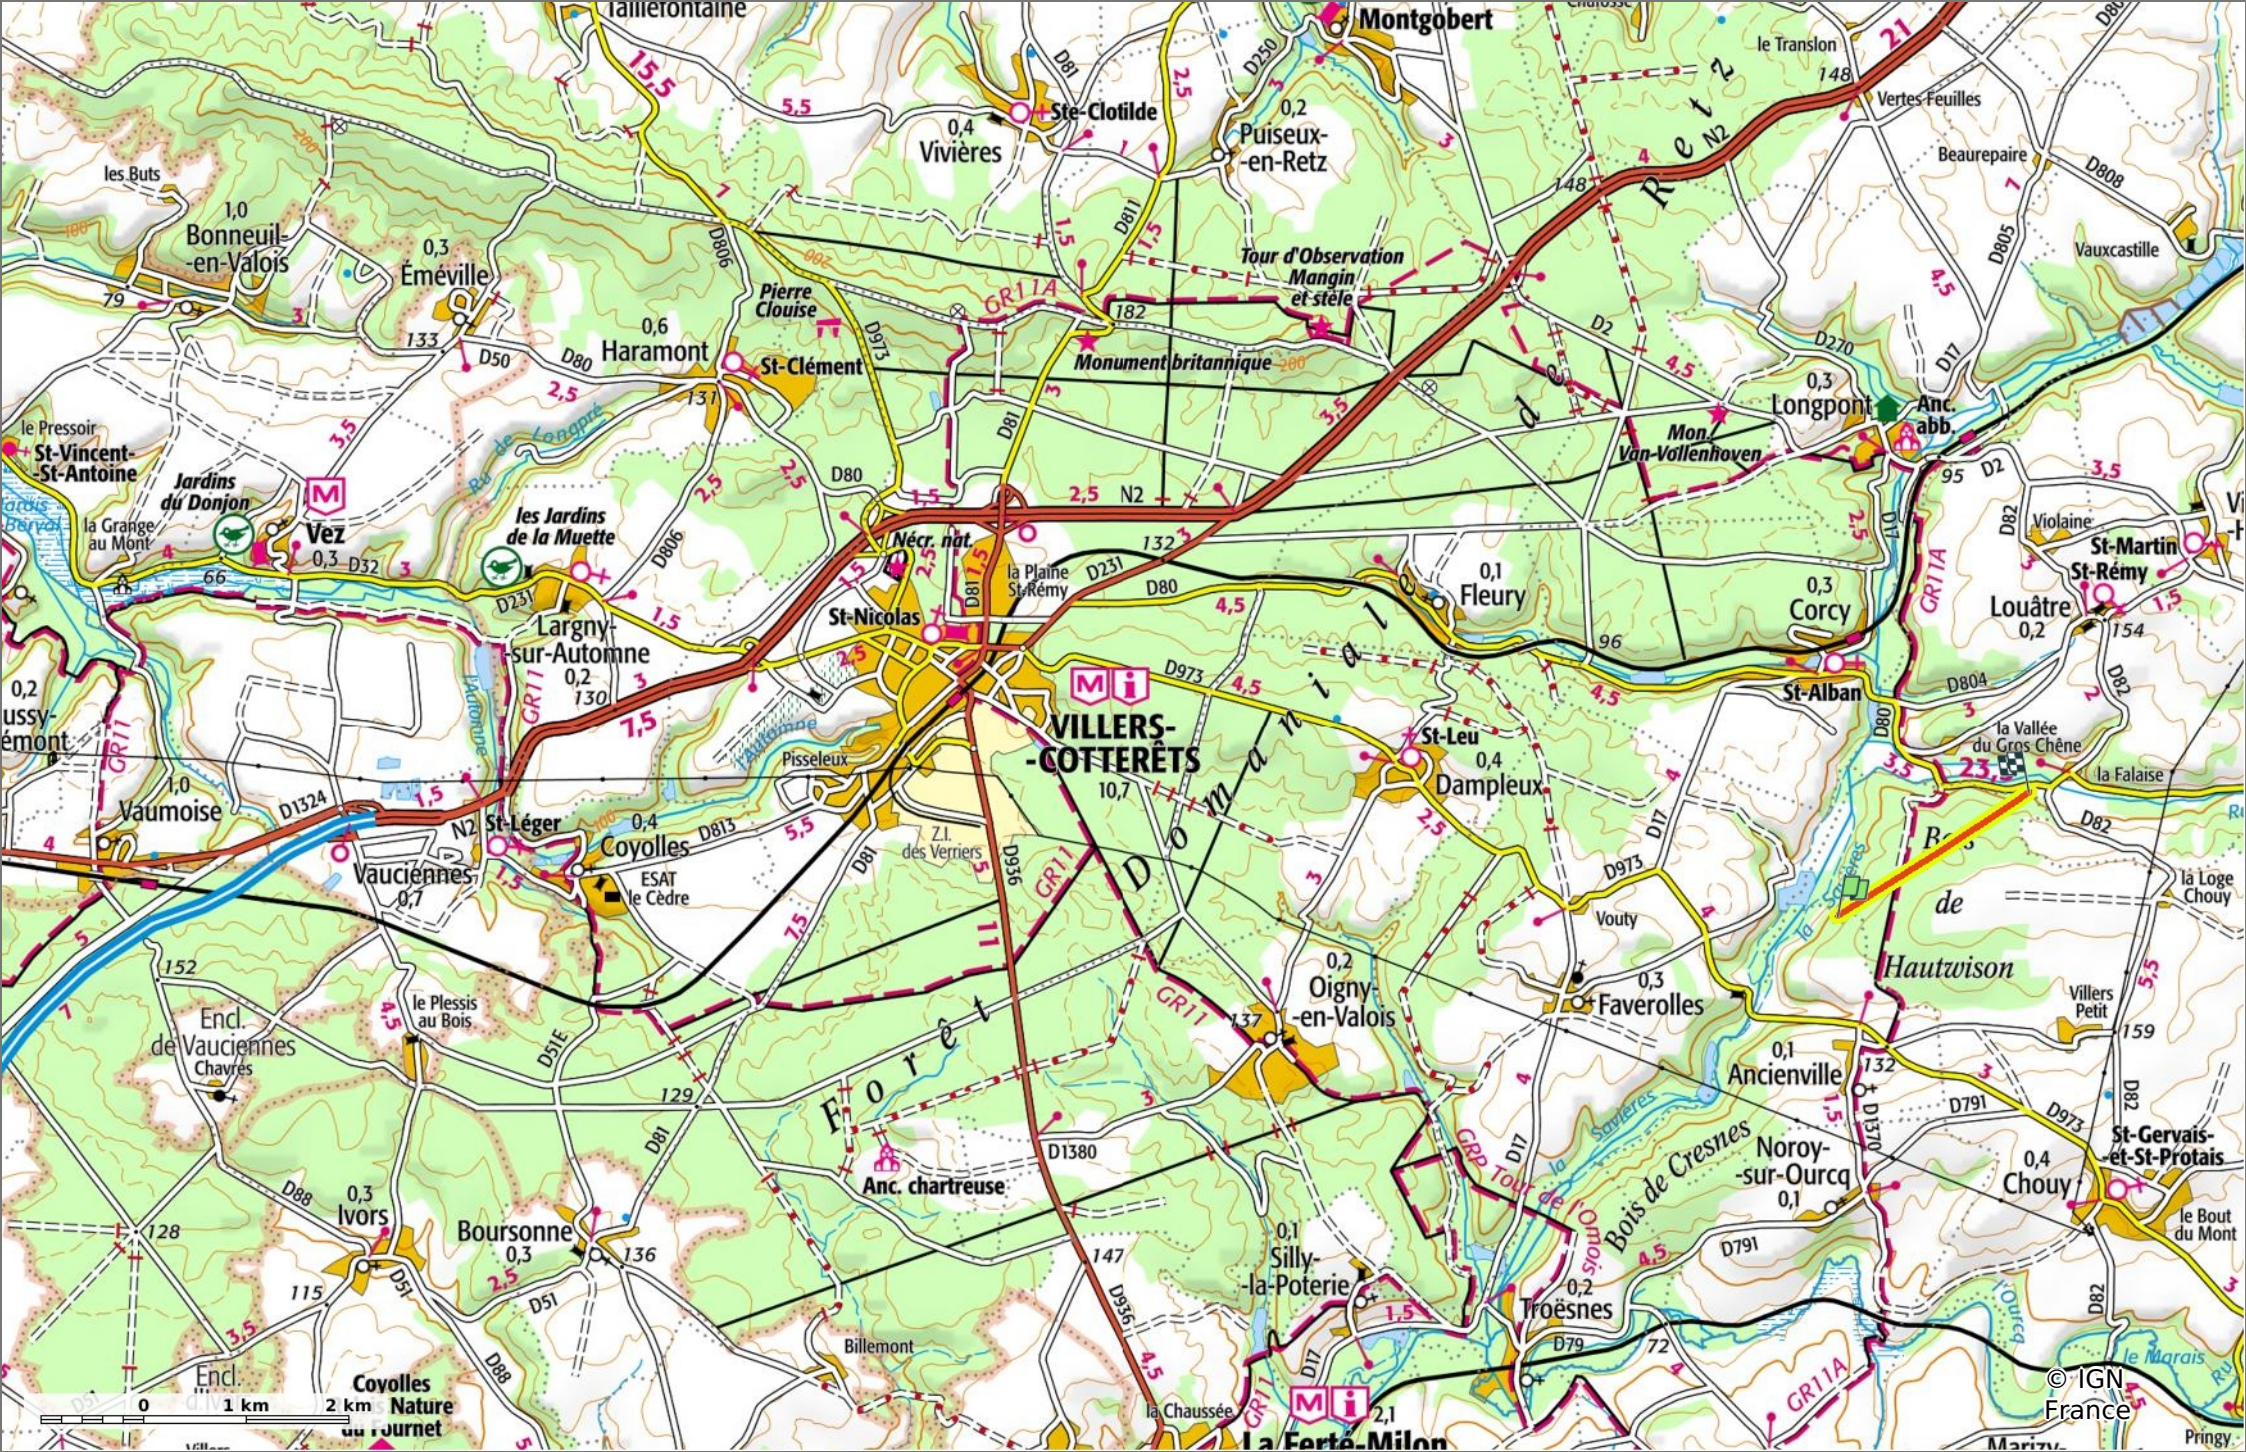

la Laie du Lièvre

◊ 2,2 km ⚓ 102 m ⚓ 157 m ⚓ 35 m ⚓ 54 m

🚶 Marche Difficulté: Facile en 37min

05/07/2023 - Par
JeanLucA4

la Laie du Lièvre

📏 2,2 km
🏔️ 102 m
📏 157 m
📏 35 m
📏 54 m

🚶 Marche
Difficulté: Facile en 37min

05/07/2023 - Par JeanLucA4

la Laie du Lièvre

📏 2,2 km
📏 102 m
📏 157 m
📏 35 m
📏 54 m

🚶 Marche
Difficulté: Facile en 37min

05/07/2023 - Par JeanLuca4