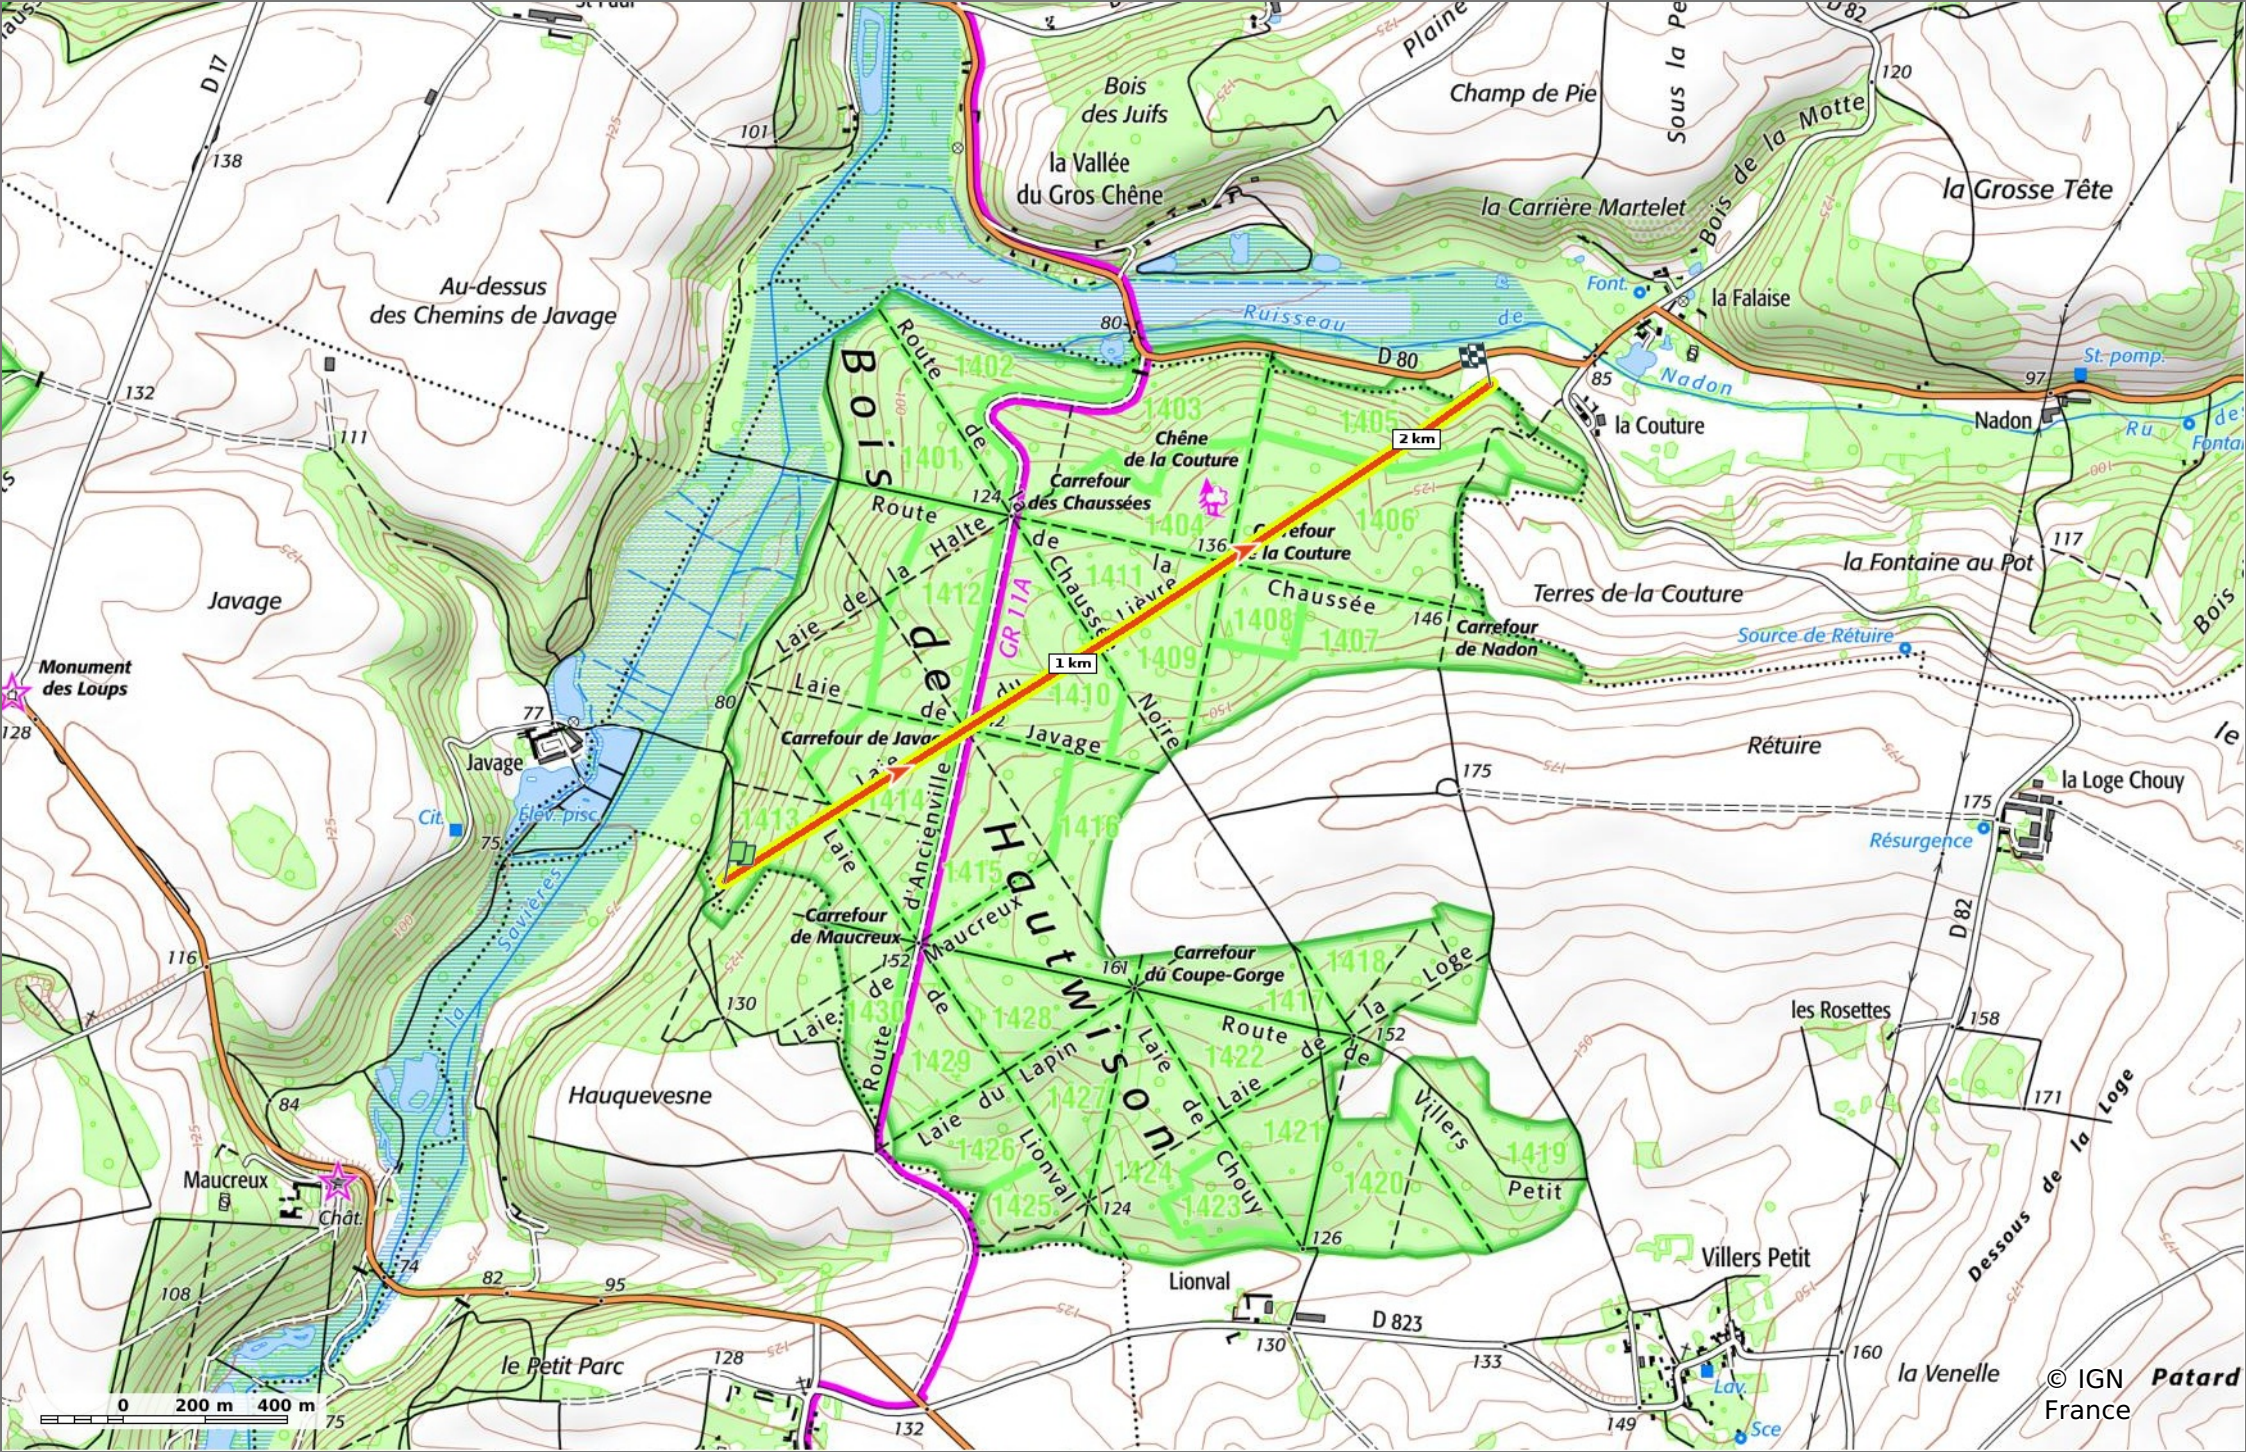

la Laie du Lièvre

◊ 2,2 km ⚓ 102 m ⚓ 157 m ⚓ 35 m ⚓ 54 m

🚶 Marche Difficulté: Facile en 37min

05/07/2023 - Par
JeanLucA4

la Laie du Lièvre

📏 2,2 km
🏔️ 102 m
📏 157 m
📏 35 m
📏 54 m

🚶 Marche
Difficulté: Facile en 37min

05/07/2023 - Par JeanLucA4

la Laie du Lièvre

📏 2,2 km
📏 102 m
📏 157 m
📏 35 m
📏 54 m

🚶 Marche
Difficulté: Facile en 37min

05/07/2023 - Par JeanLuca4