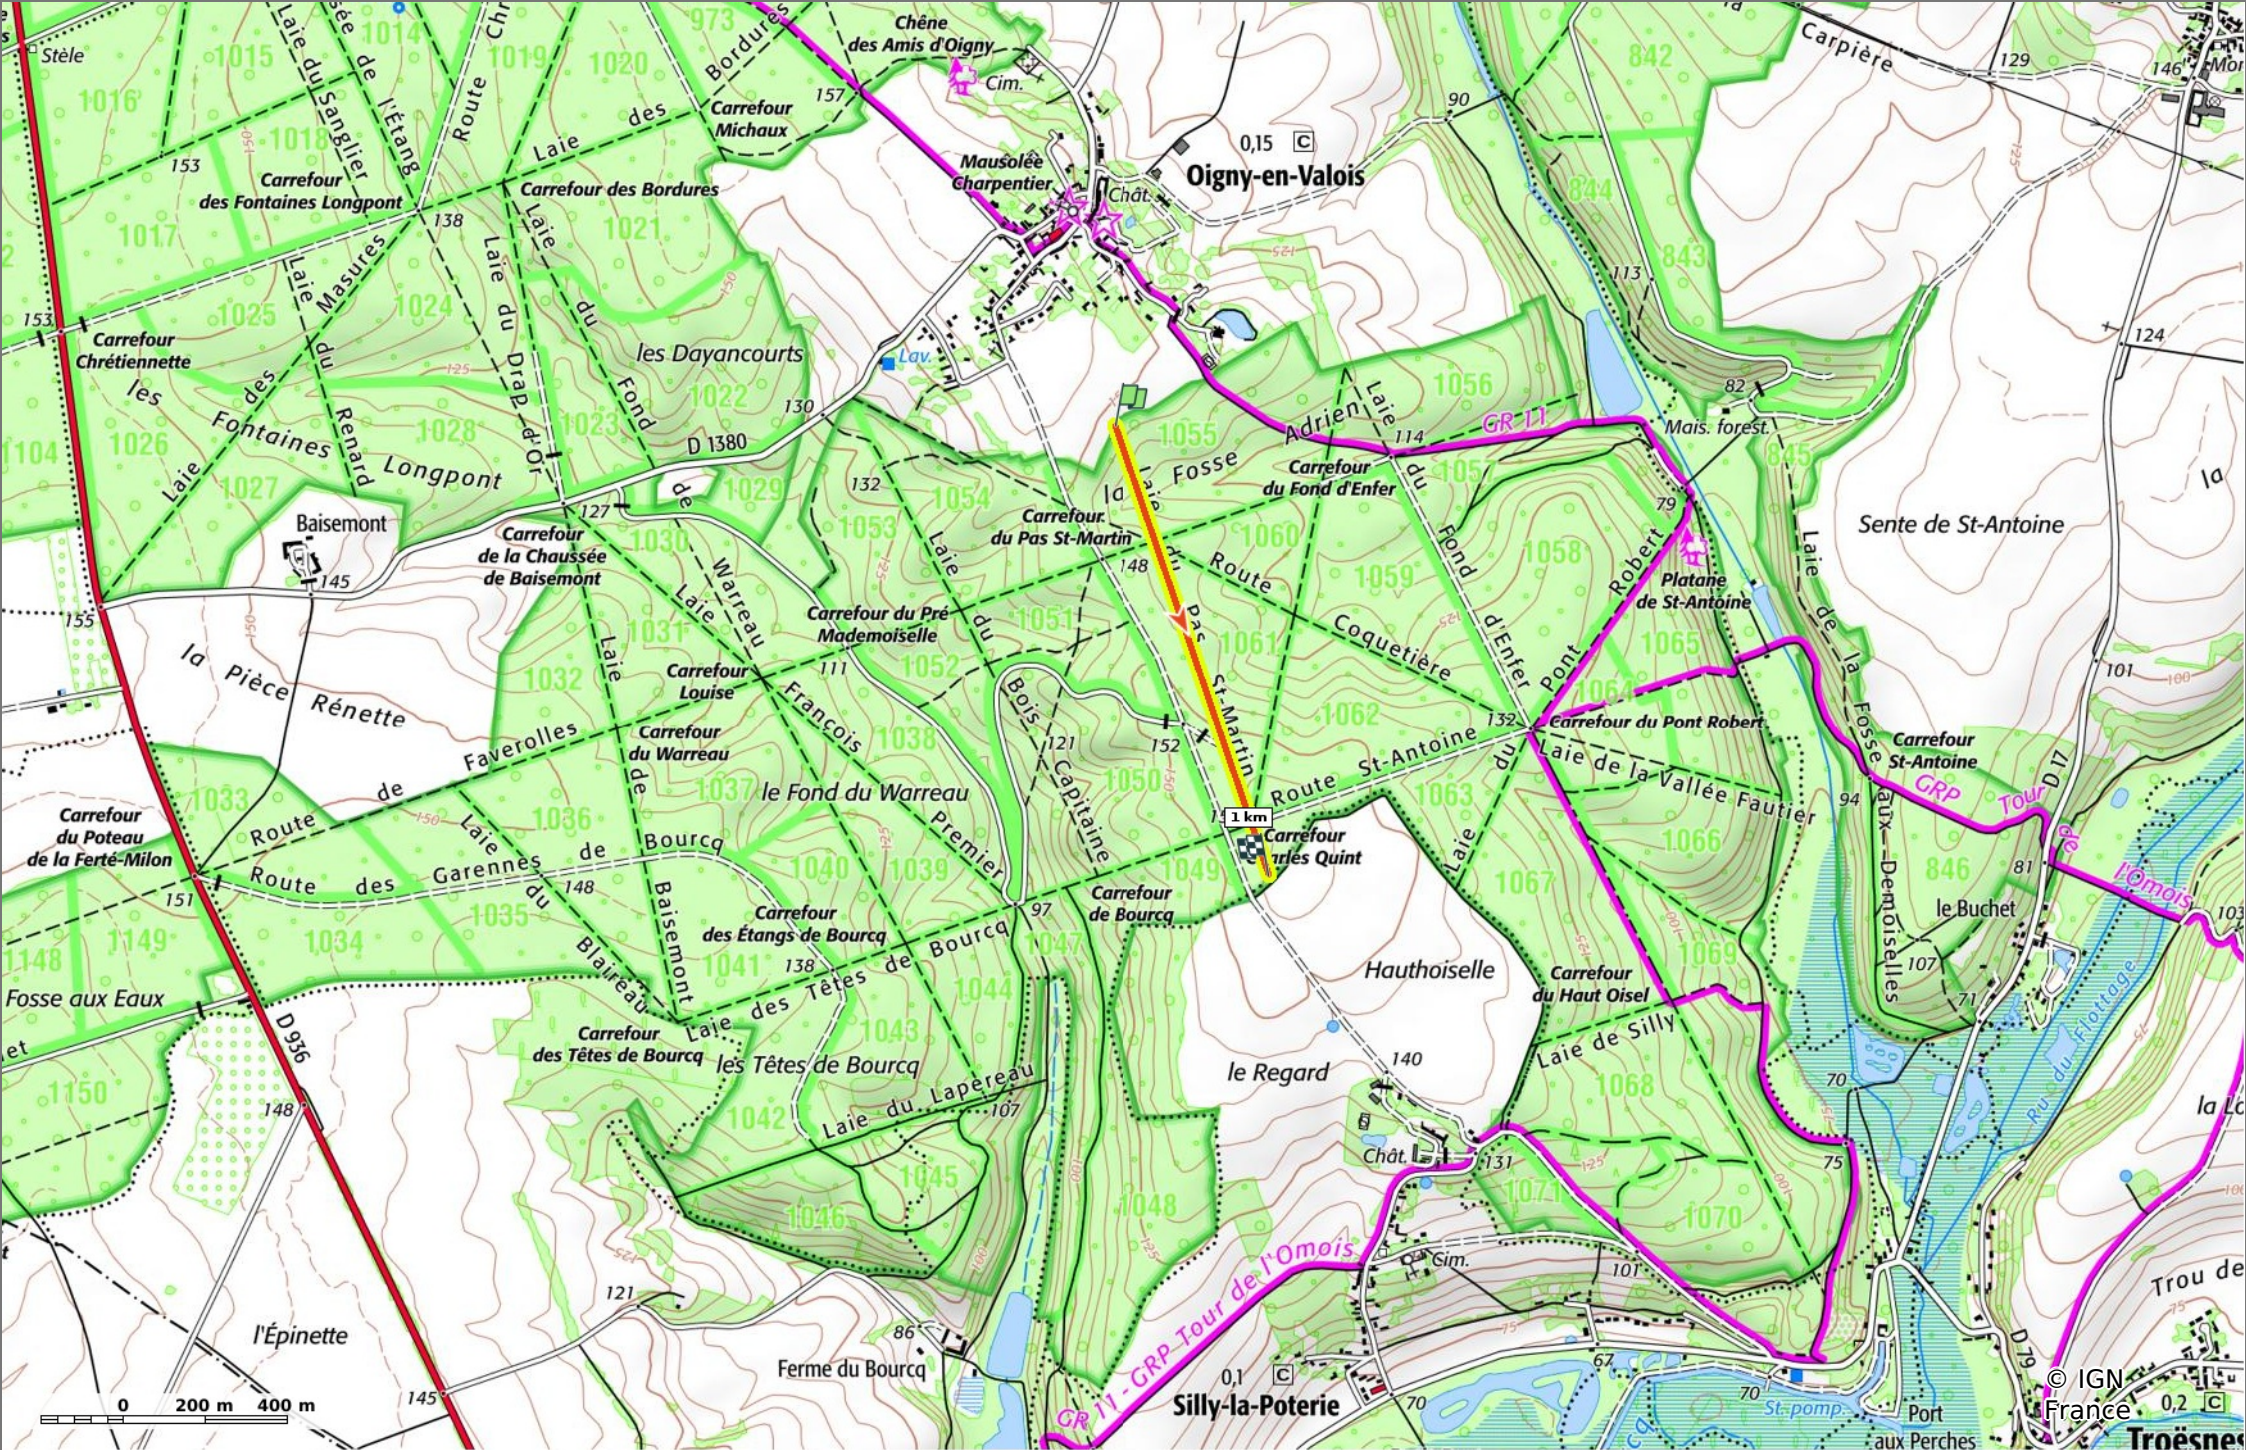

la Laie du Pas Saint-Martin

📏 1,2 km 🏔️ 143 m 📏 170 m 📏 25 m 📏 7 m

🚶 Marche Difficulté: Facile en 19min

05/07/2023 - Par JeanLucA4

Sity Trail

GET IT ON Google Play

Download on the App Store

la Laie du Pas Saint-Martin

◊ 1,2 km ⚶ 143 m ⚶ 170 m ⚶ 25 m ⚶ 7 m

🚶 Marche Difficulté: Facile en 19min

05/07/2023 - Par JeanLuca4

Sity Trail
GET IT ON Google Play Download on the App Store

la Laie du Pas Saint-Martin

◊ 1,2 km
↗ 143 m
↘ 170 m
↖ 25 m
↙ 7 m

🚶 Marche
Difficulté: Facile en 19min

05/07/2023 - Par JeanLuca4