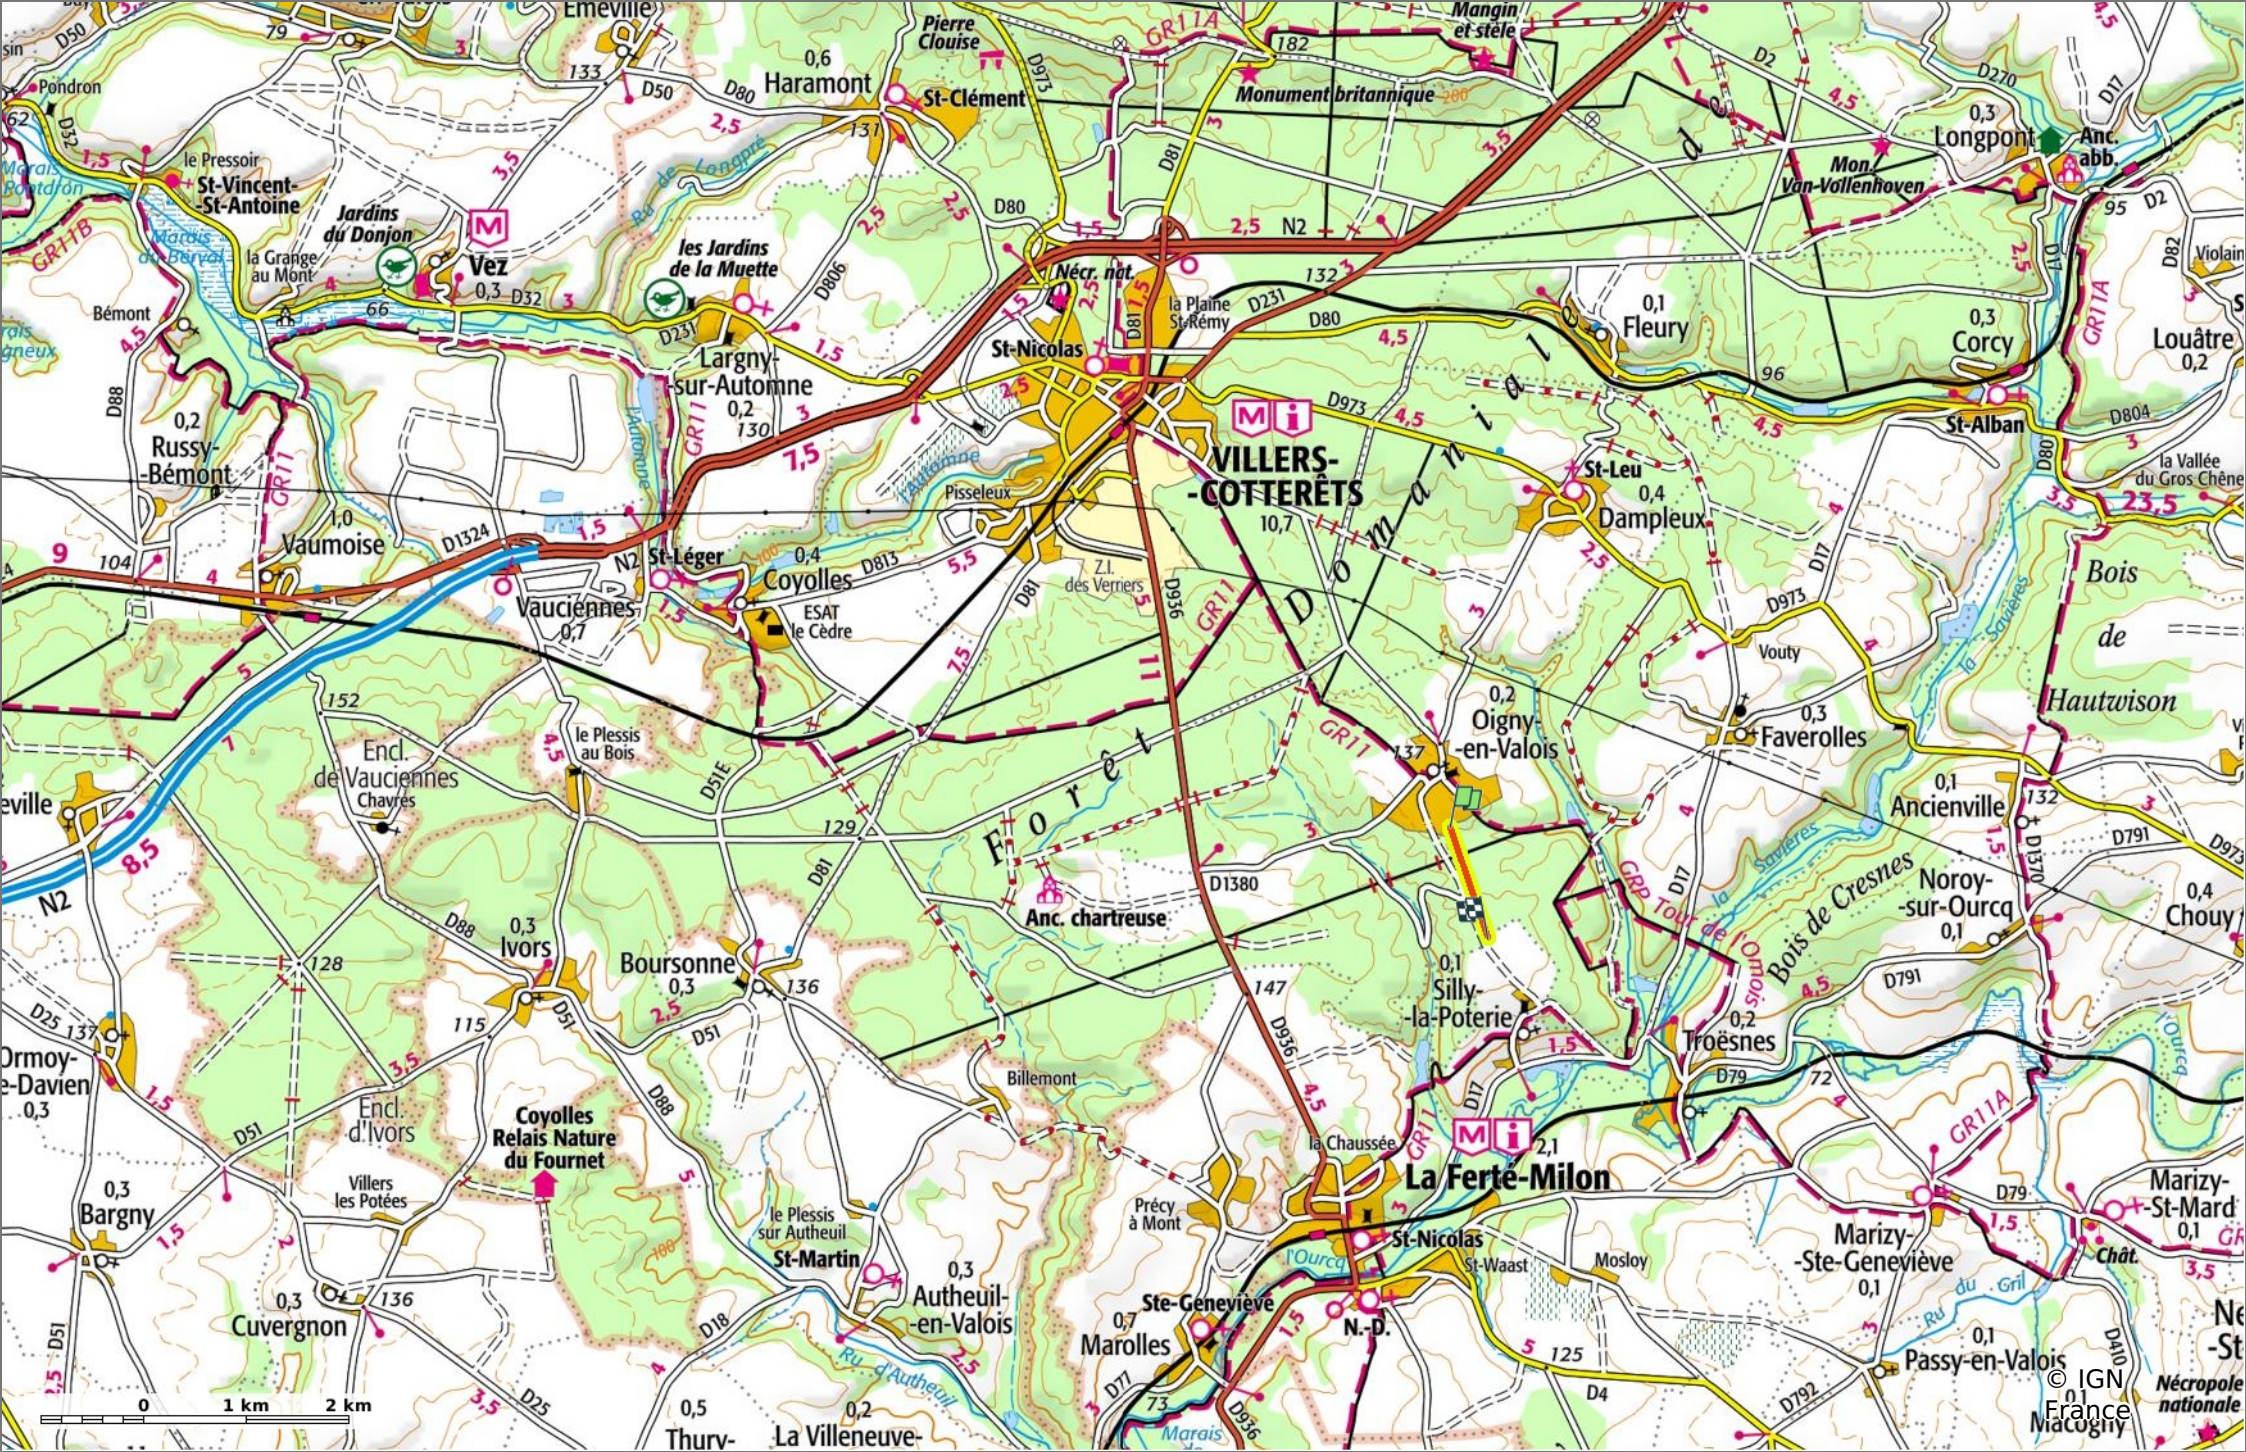

la Laie du Pas Saint-Martin

📏 1,2 km 🏔️ 143 m 📏 170 m 📏 25 m 📏 7 m

🚶 Marche Difficulté: Facile en 19min

05/07/2023 - Par JeanLucA4

Sity Trail

GET IT ON Google Play

Download on the App Store

la Laie du Pas Saint-Martin

◊ 1,2 km ⚶ 143 m ⚶ 170 m ⚶ 25 m ⚶ 7 m

🚶 Marche Difficulté: Facile en 19min

05/07/2023 - Par JeanLuca4

Sity Trail
GET IT ON Google Play Download on the App Store

la Laie du Pas Saint-Martin

◊ 1,2 km
↗ 143 m
↘ 170 m
↖ 25 m
↙ 7 m

🚶 Marche
Difficulté: Facile en 19min

05/07/2023 - Par JeanLuca4