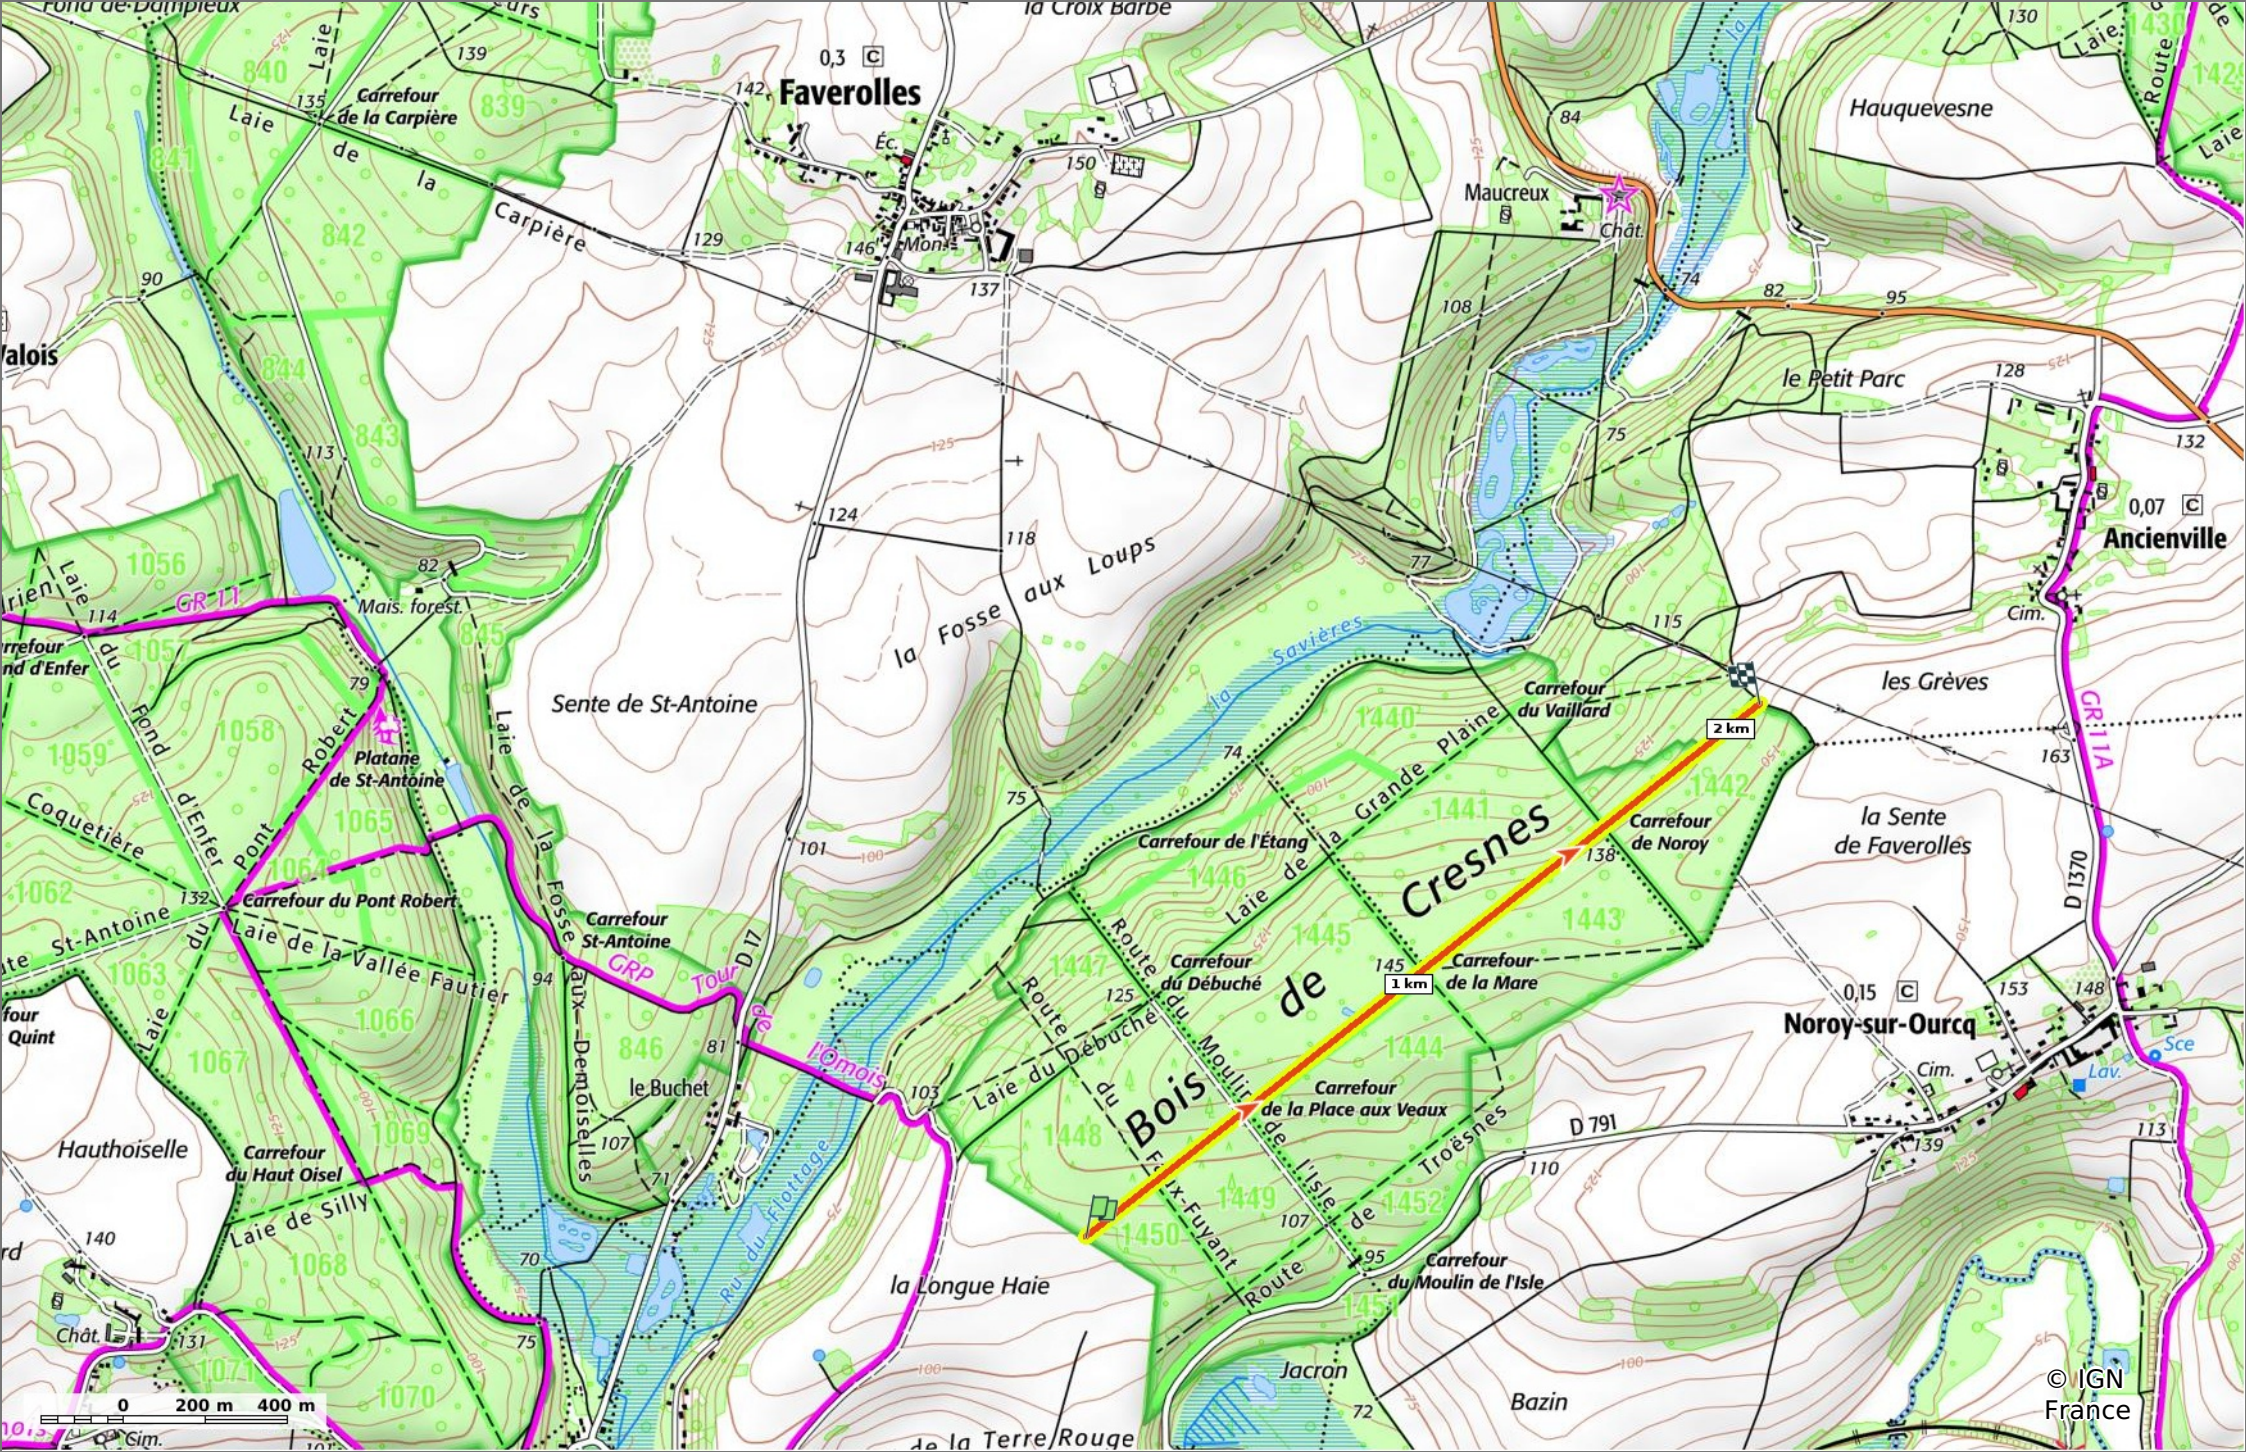

la Laie de la Petite Plaine

◊ 2,1 km ⚓ 123 m ⚓ 153 m ⚓ 36 m ⚓ 10 m

🚶 Marche Difficulté: Facile en 33min

05/07/2023 - Par
JeanLucA4

Sity Trail
GET IT ON Google Play Download on the App Store

© OpenStreetMap
Épaux-Bézu

la Laie de la Petite Plaine

📏 2,1 km
🏔️ 123 m
🏔️ 153 m
📏 36 m
📏 10 m

🚶 Marche
Difficulté: Facile en 33min

05/07/2023 - Par JeanLuca4

la Laie de la Petite Plaine

📏 2,1 km
📏 123 m
📏 153 m
📏 36 m
📏 10 m

👤 Marche
📊 Difficulté: Facile en 33min