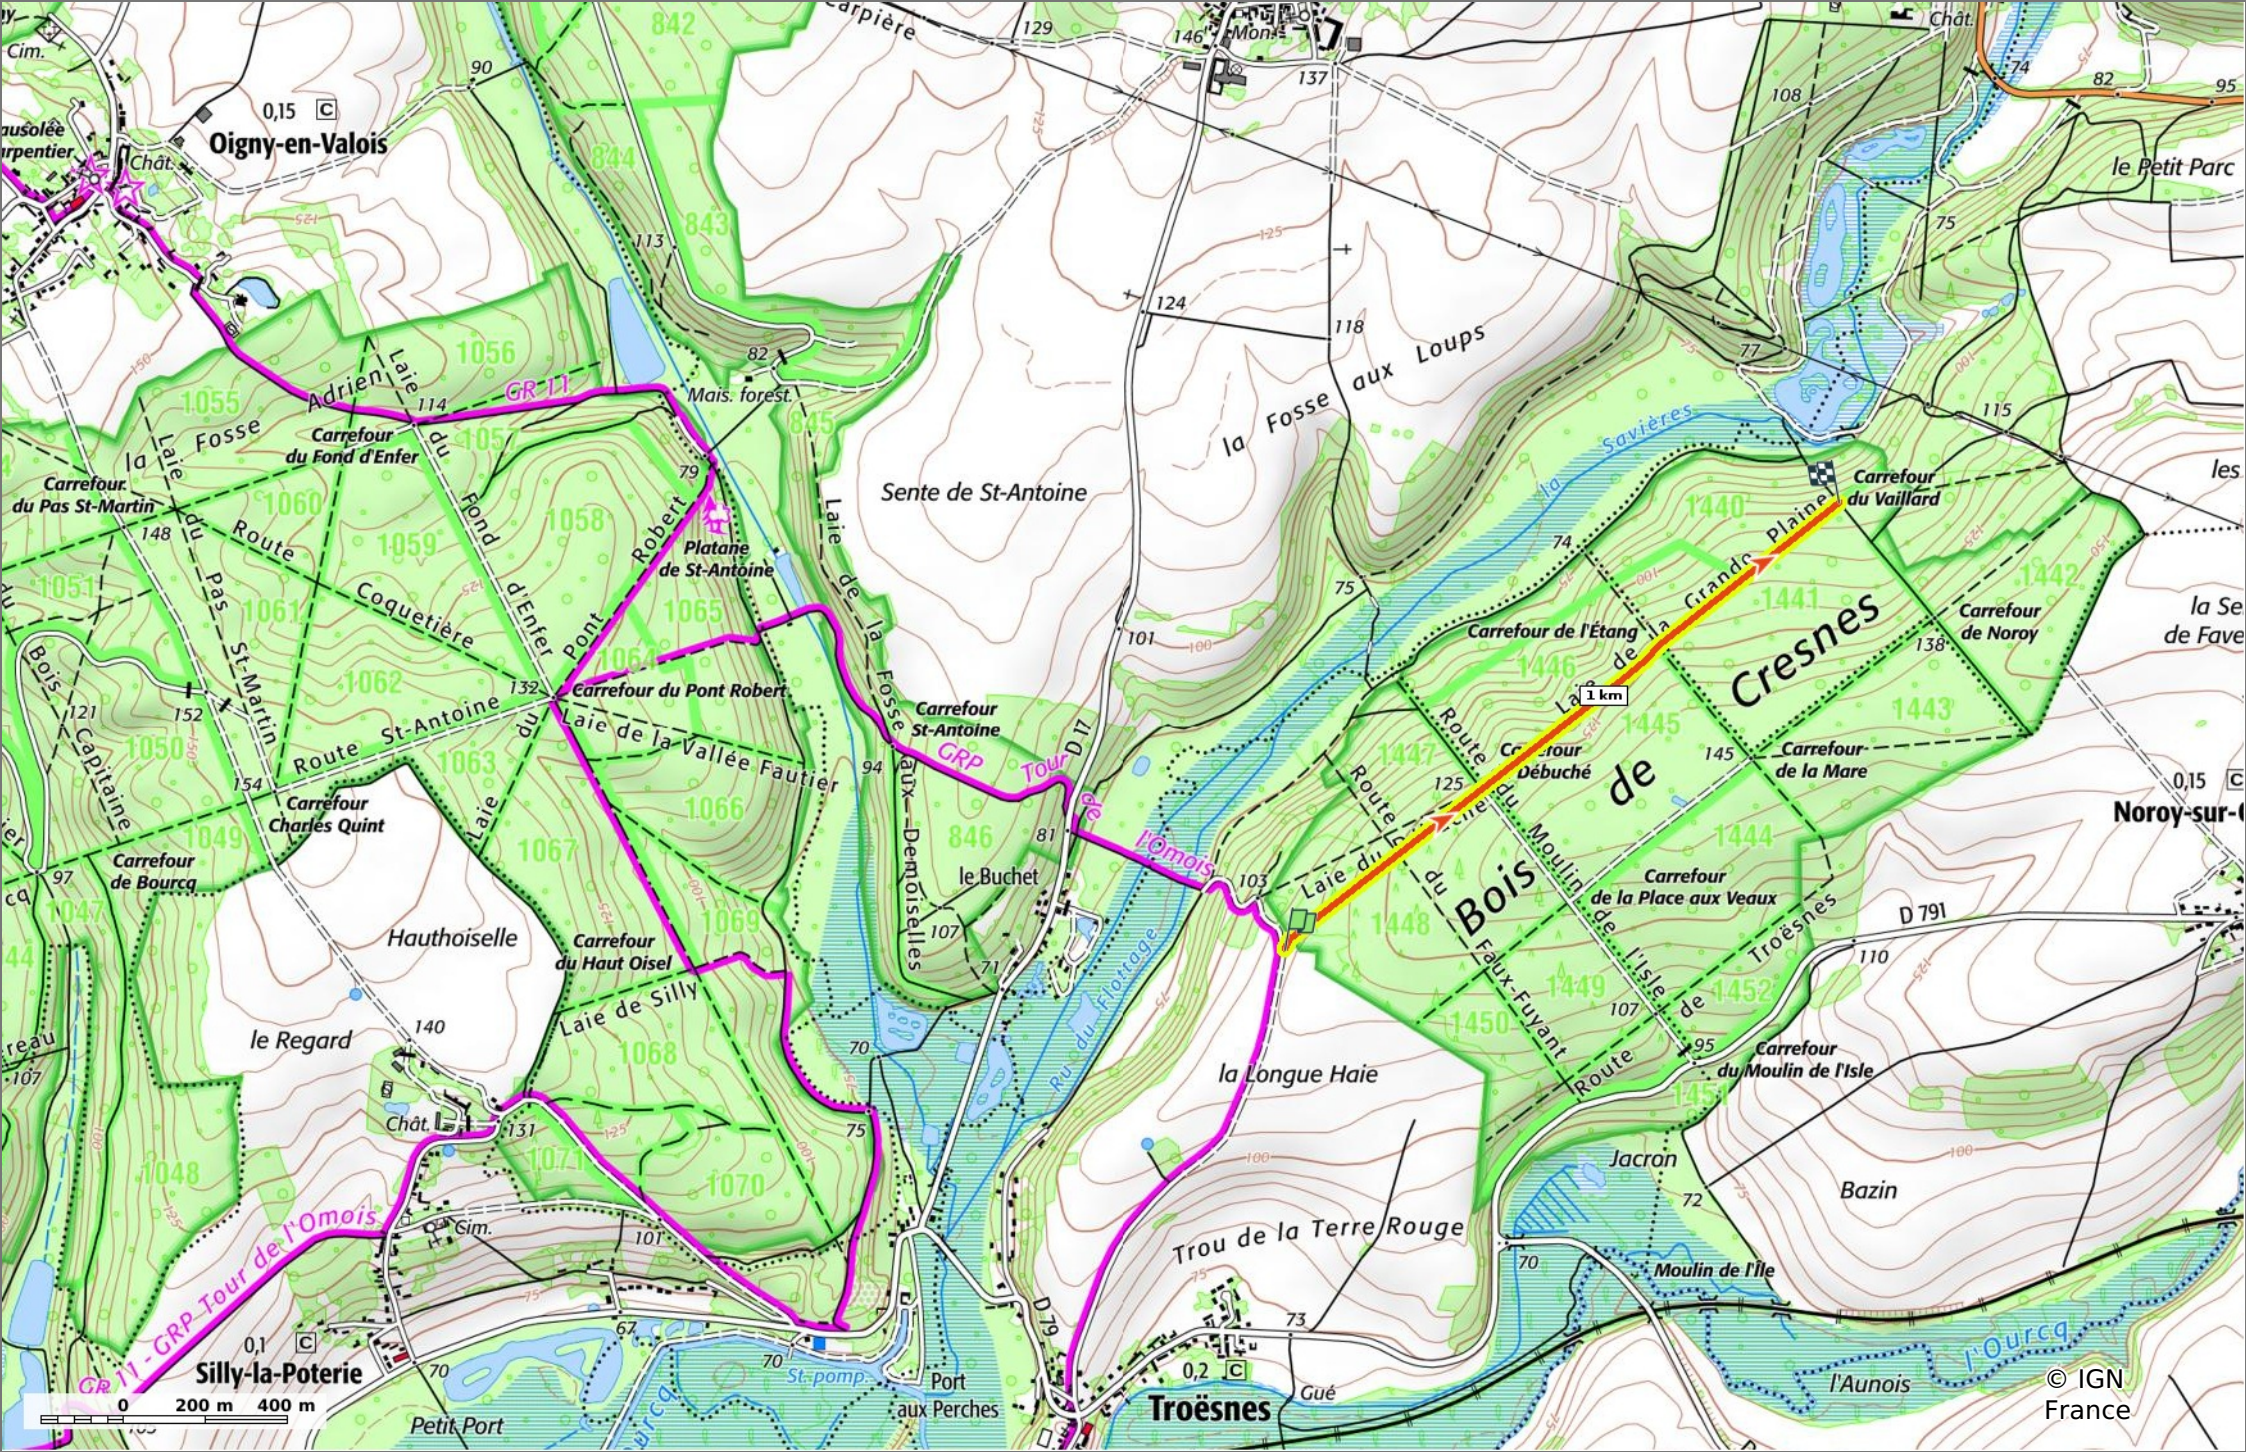

© OpenStreetMap

la Laie de la Grande Plaine

◊ 1,7 km ⚓ 103 m ⚓ 143 m ⚓ 24 m ⚓ 37 m

🚶 Marche Difficulté: Facile en 28min

05/07/2023 - Par JeanLuca4

Sity Trail

GET IT ON Google Play Download on the App Store

la Laie de la Grande Plaine

📏 1,7 km
🏔️ 103 m
📏 143 m
📏 24 m
📏 37 m

🚶 Marche
Difficulté: Facile en 28min

05/07/2023 - Par JeanLuca4

la Laie de la Grande Plaine
 1,7 km 103 m 143 m 24 m 37 m
 Marche Difficulté: Facile en 28min

05/07/2023 - Par
 JeanLucA4