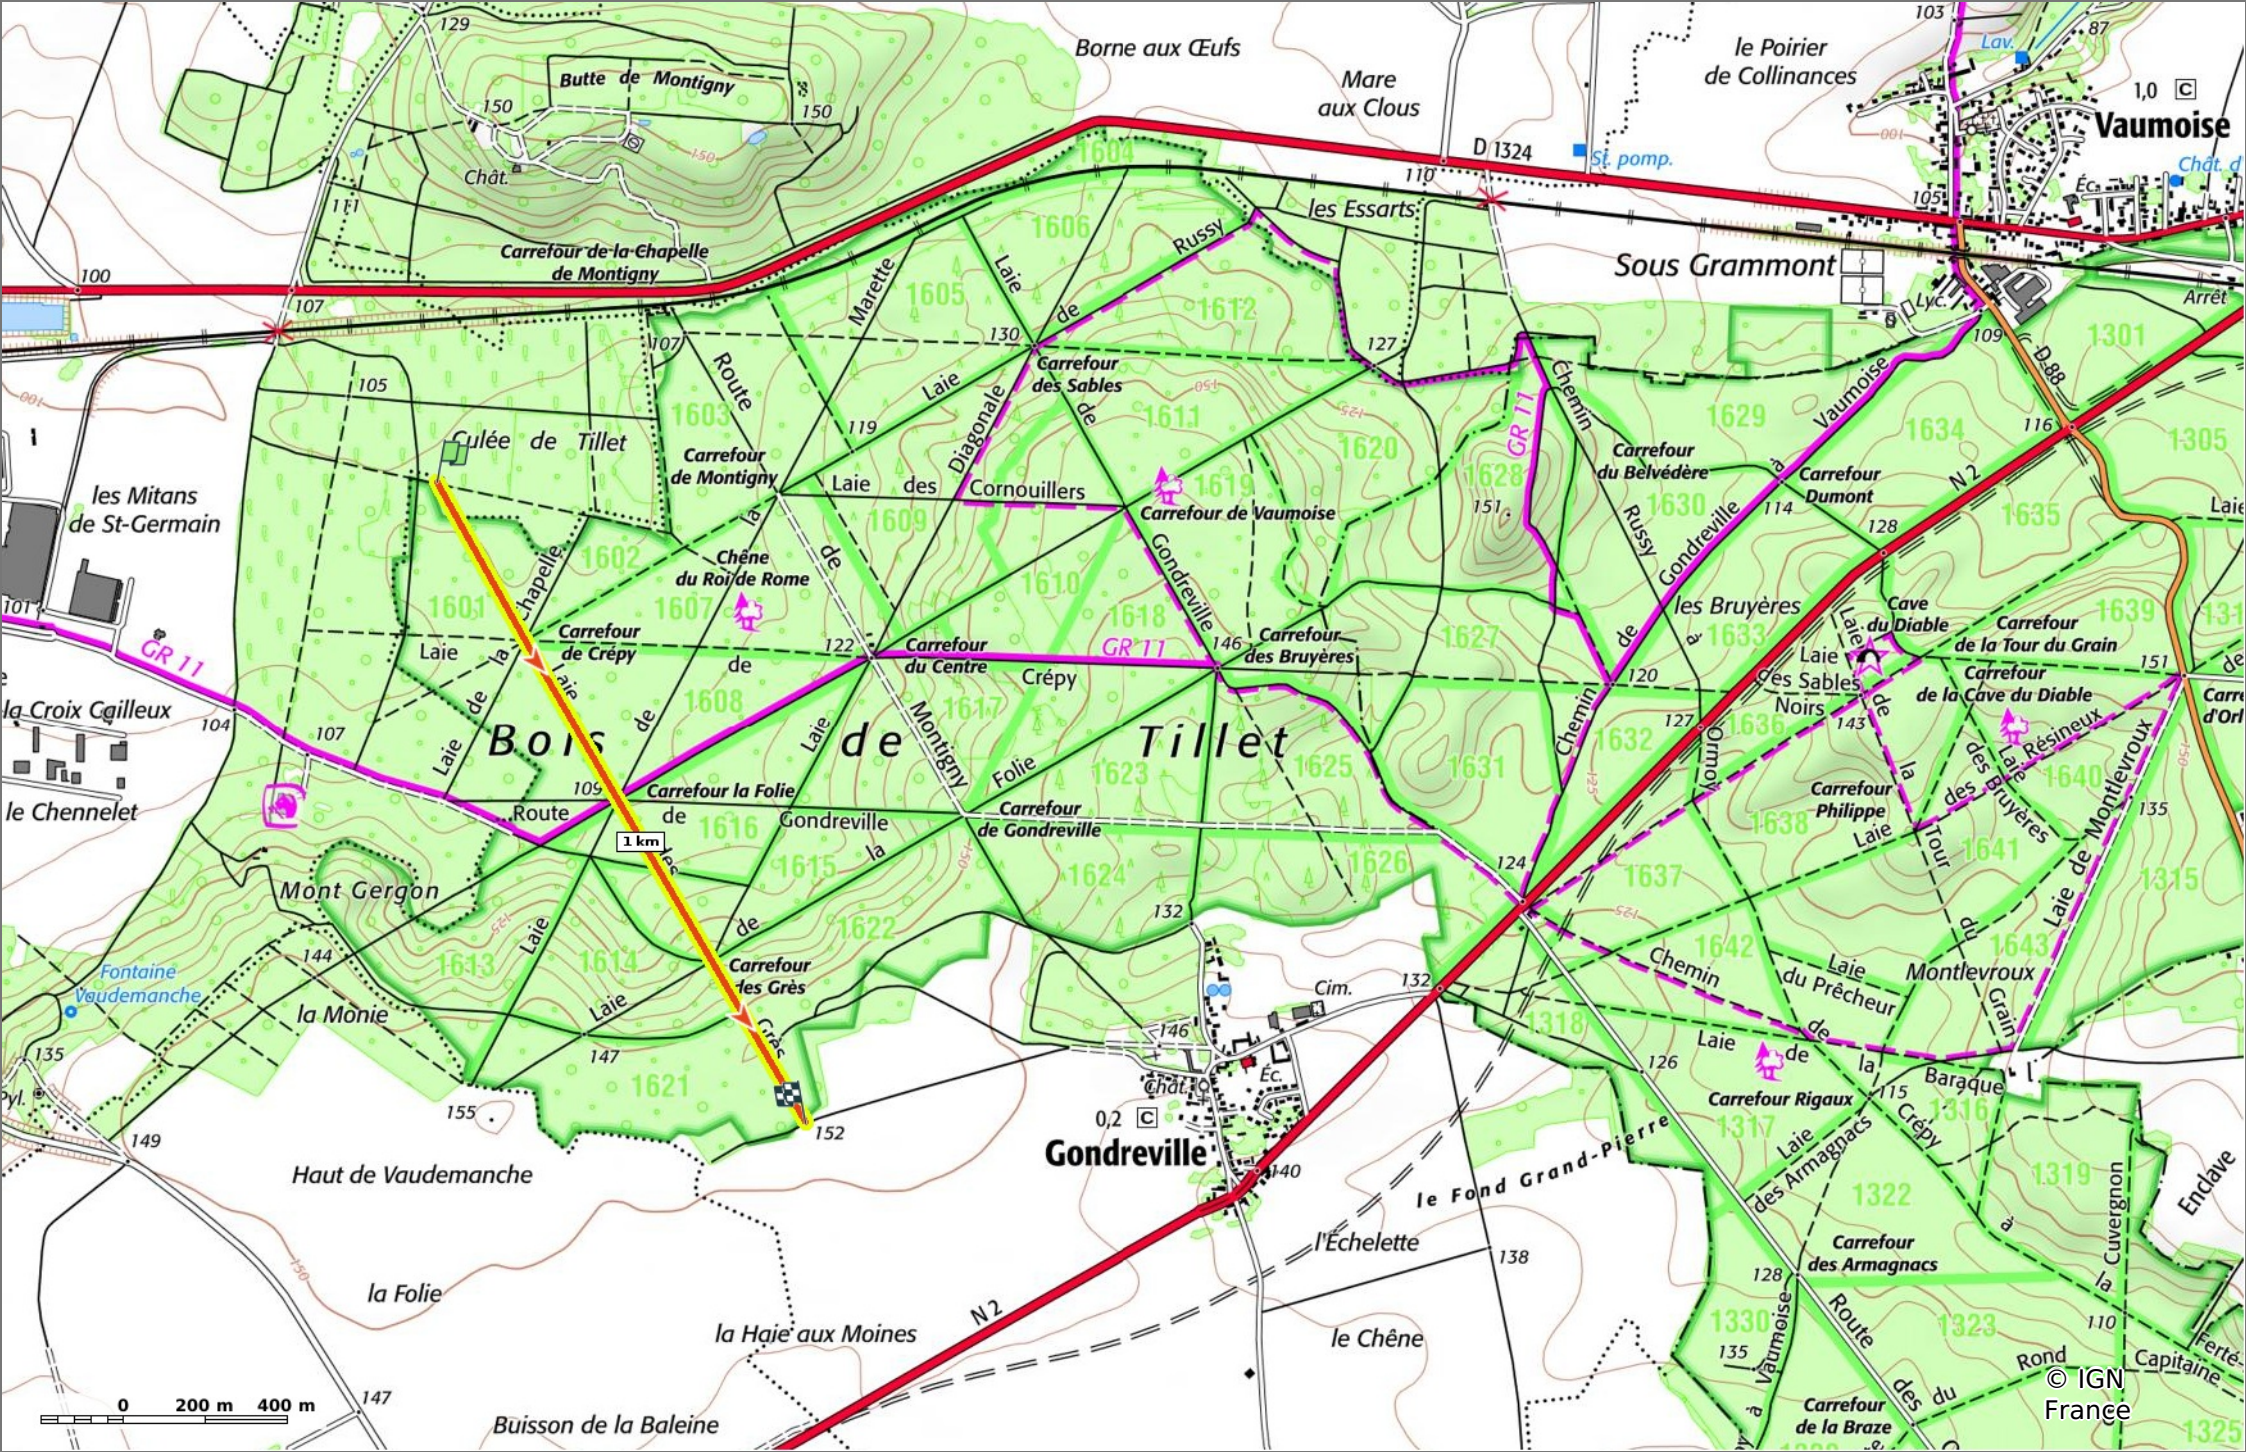

la Laie des Grès

◊ 1,8 km ⚓ 110 m ⚓ 161 m ⚓ 50 m ⚓ 3 m

🚶 Marche Difficulté: Facile en 31min

09/07/2023 - Par
JeanLucA4

GET IT ON Google Play Download on the App Store

la Laie des Grès

◊ 1,8 km
↗ 110 m
↘ 161 m
↖ 50 m
↙ 3 m

🚶 Marche
Difficulté: Facile en 31min

09/07/2023 - Par JeanLuca4

GET IT ON

 Download on the

la Laie des Grès

◇ 1,8 km
⌄ 110 m
⌄ 161 m
⌄ 50 m
⌄ 3 m

👤 Marche Difficulté: Facile en 31min

09/07/2023 - Par JeanLuca4