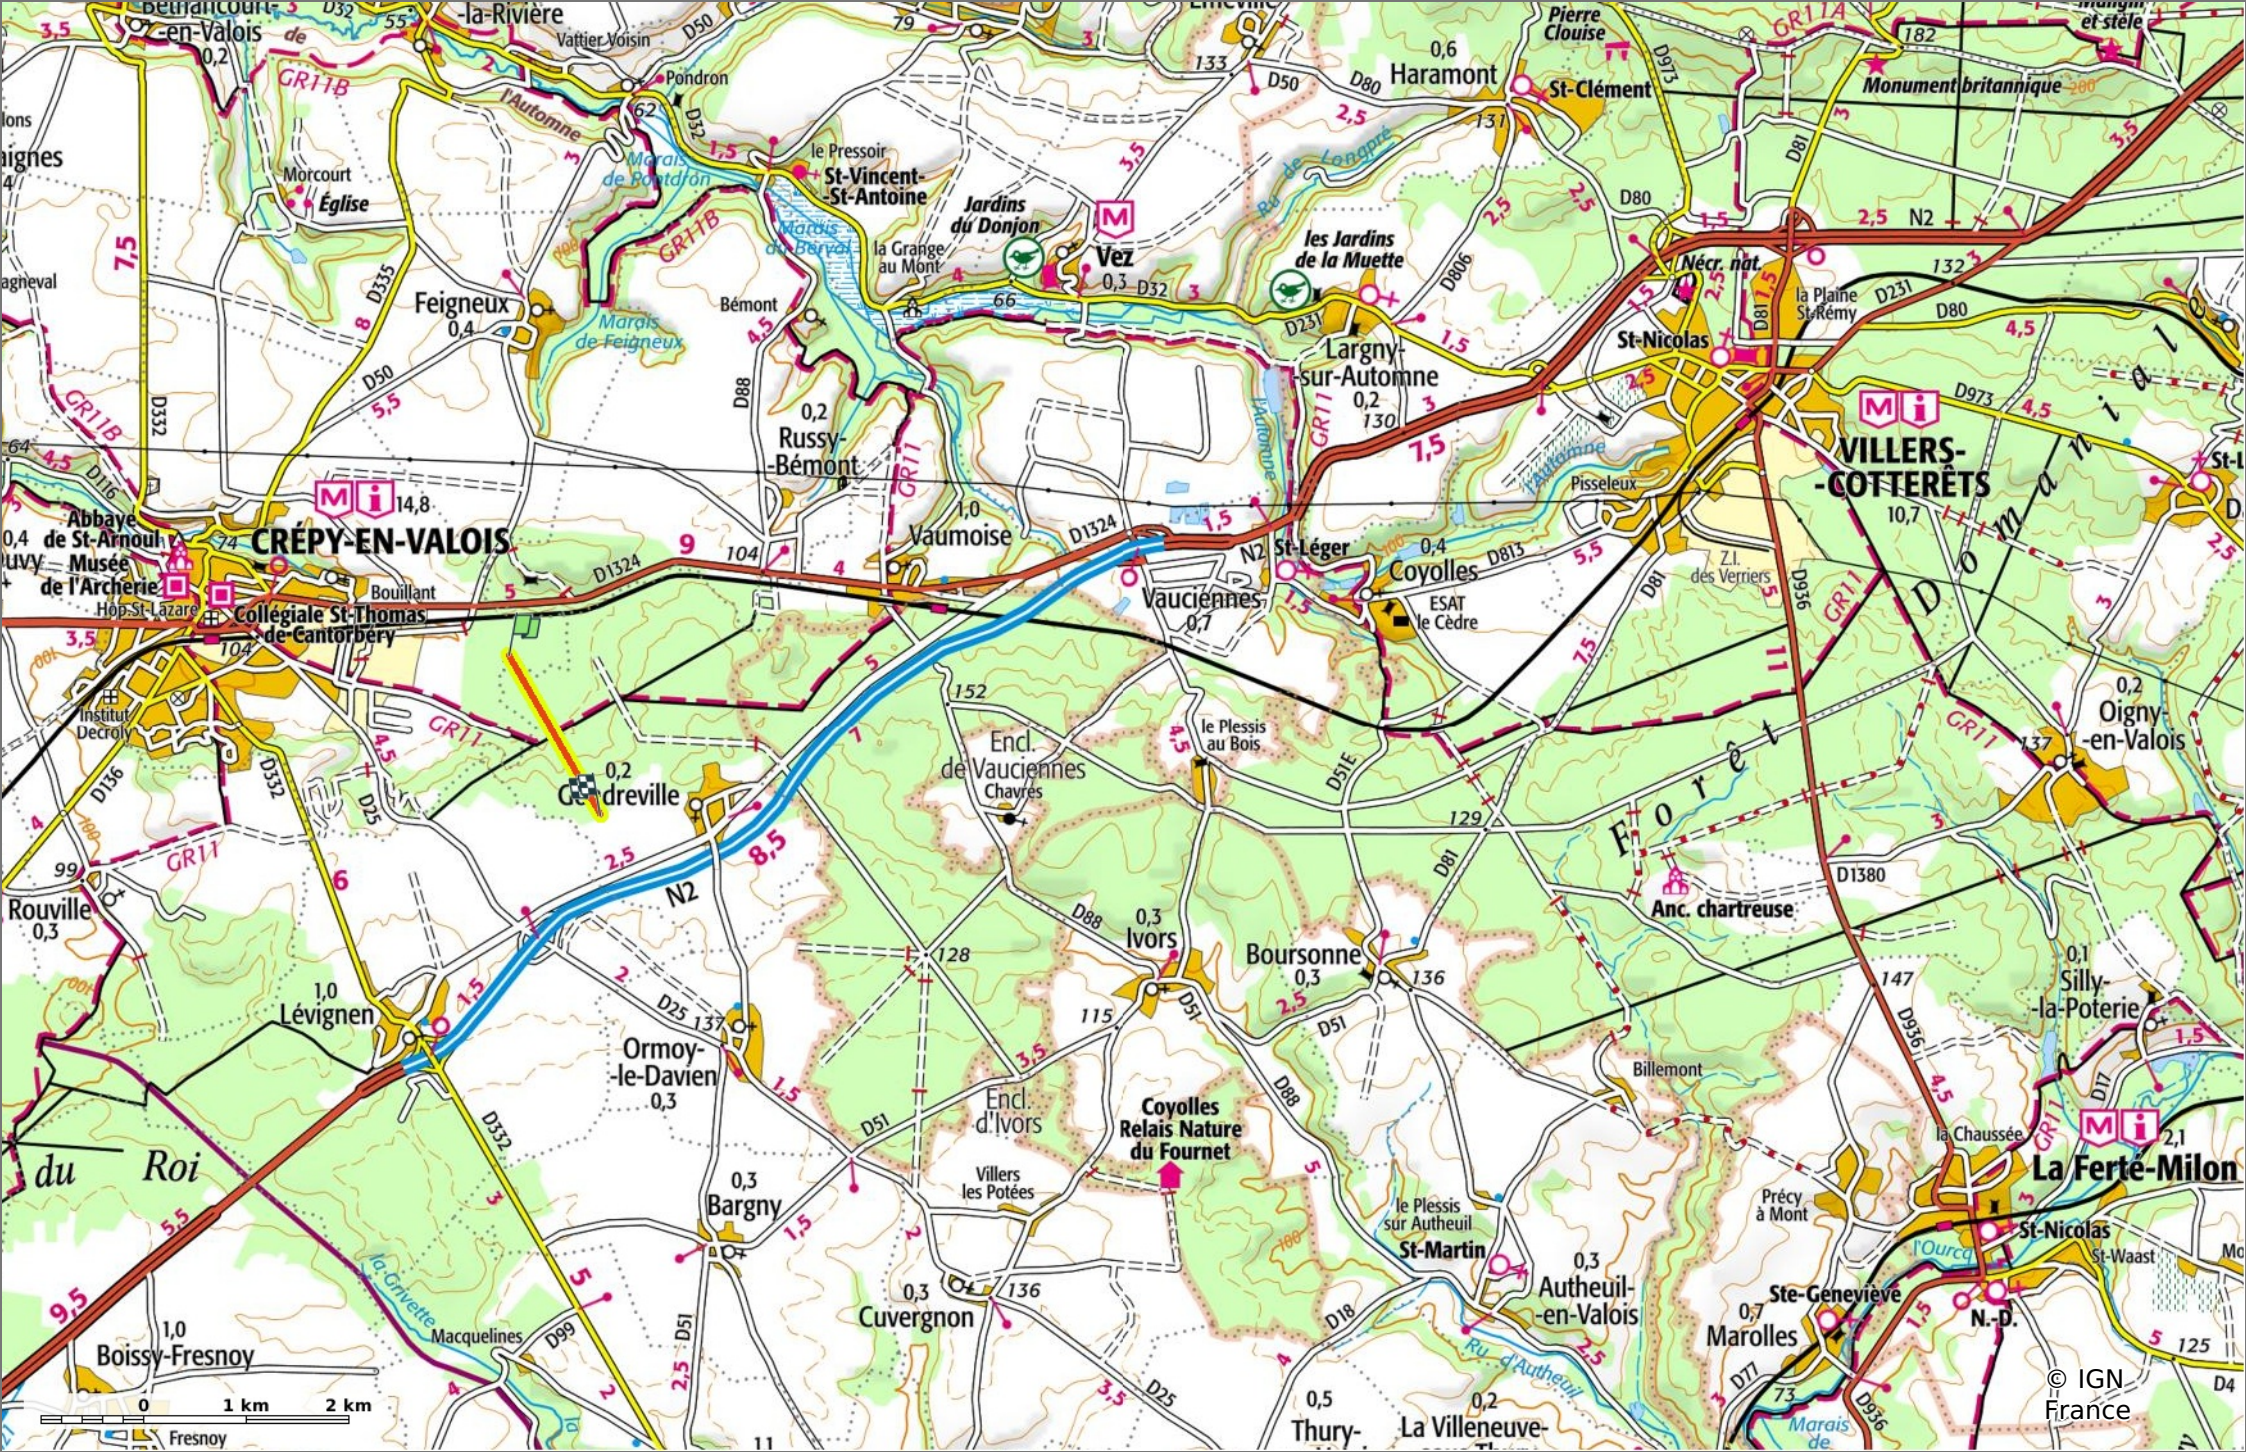

la Laie des Grès

◊ 1,8 km ⚓ 110 m ⚓ 161 m ⚓ 50 m ⚓ 3 m

🚶 Marche Difficulté: Facile en 31min

09/07/2023 - Par
JeanLucA4

GET IT ON Google Play Download on the App Store

la Laie des Grès

◊ 1,8 km
↗ 110 m
↘ 161 m
↖ 50 m
↙ 3 m

🚶 Marche
Difficulté: Facile en 31min

09/07/2023 - Par JeanLuca4

GET IT ON

 Download on the

la Laie des Grès

◇ 1,8 km
⌄ 110 m
⌄ 161 m
⌄ 50 m
⌄ 3 m

👤 Marche Difficulté: Facile en 31min

09/07/2023 - Par JeanLuca4