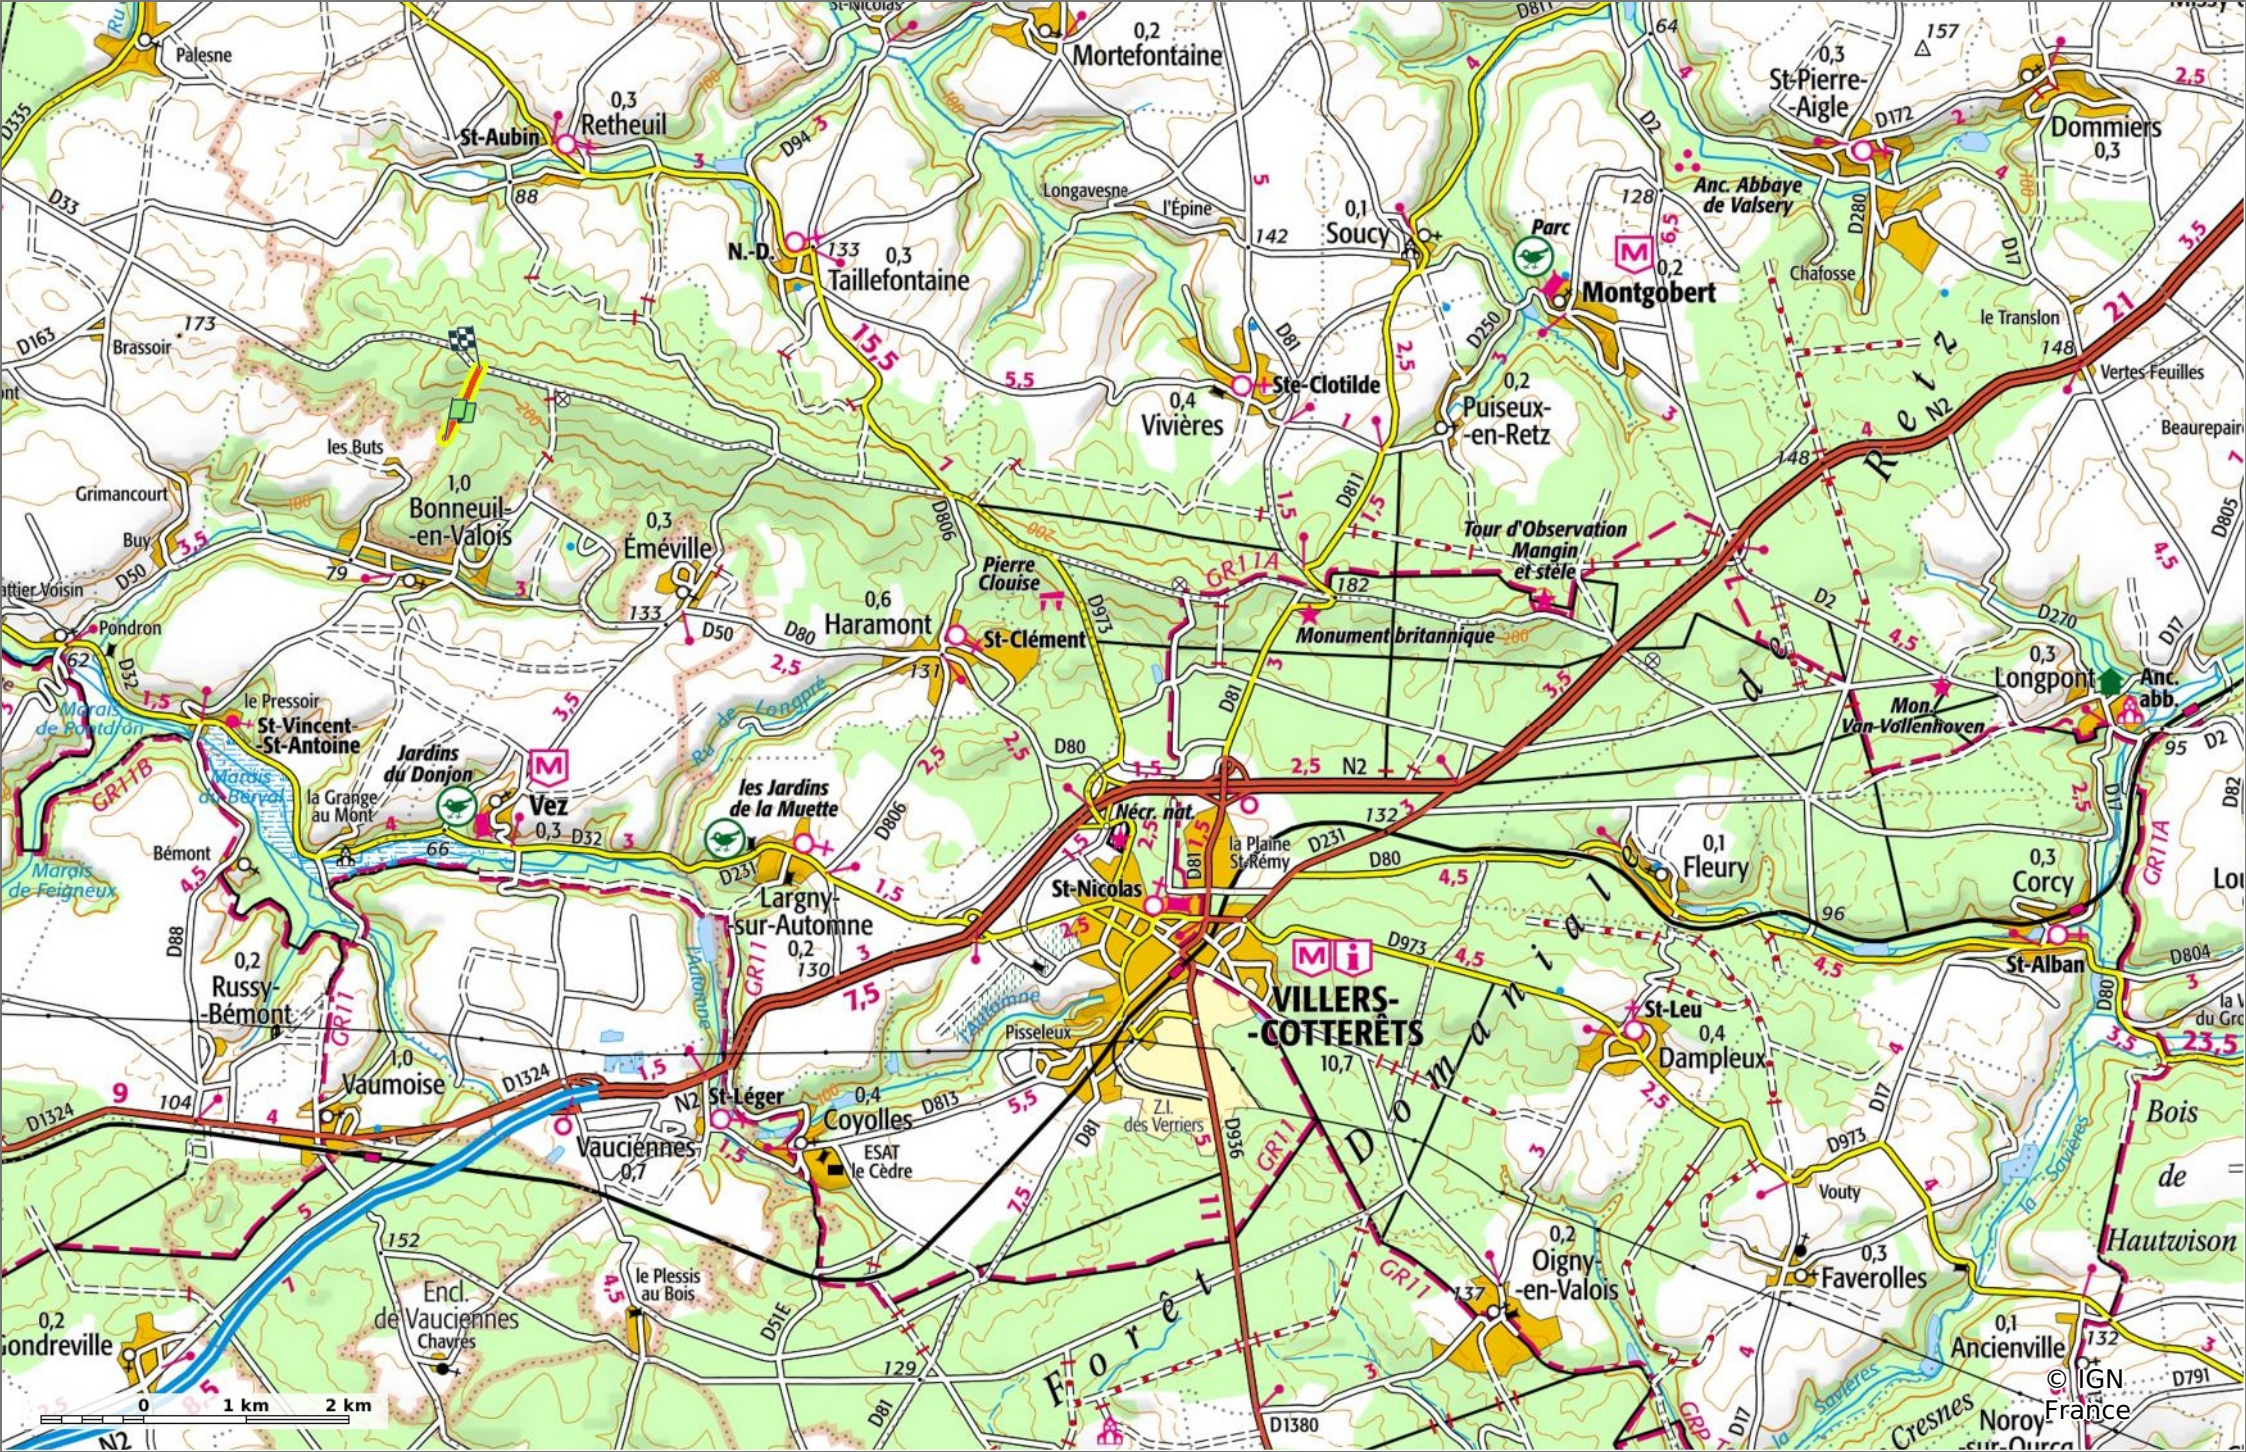

### la Laie de Montaigne

0,8 km   156 m   230 m   69 m   0 m

Marche Difficulté: Facile en 20min

04/07/2023 - Par JeanLucA4

**Sity Trail**  
GET IT ON Google Play   Download on the App Store

**la Laie de Montaignu**

◊ 0,8 km
↗ 156 m
↘ 230 m
↖ 69 m
↘ 0 m

🚶 Marche
Difficulté: Facile en 20min

04/07/2023 - Par JeanLuca4

**la Laie de Montaigu**

◊ 0,8 km
↗ 156 m
↘ 230 m
↖ 69 m
↙ 0 m

🚶 Marche
Difficulté: Facile en 20min

04/07/2023 - Par JeanLuca4