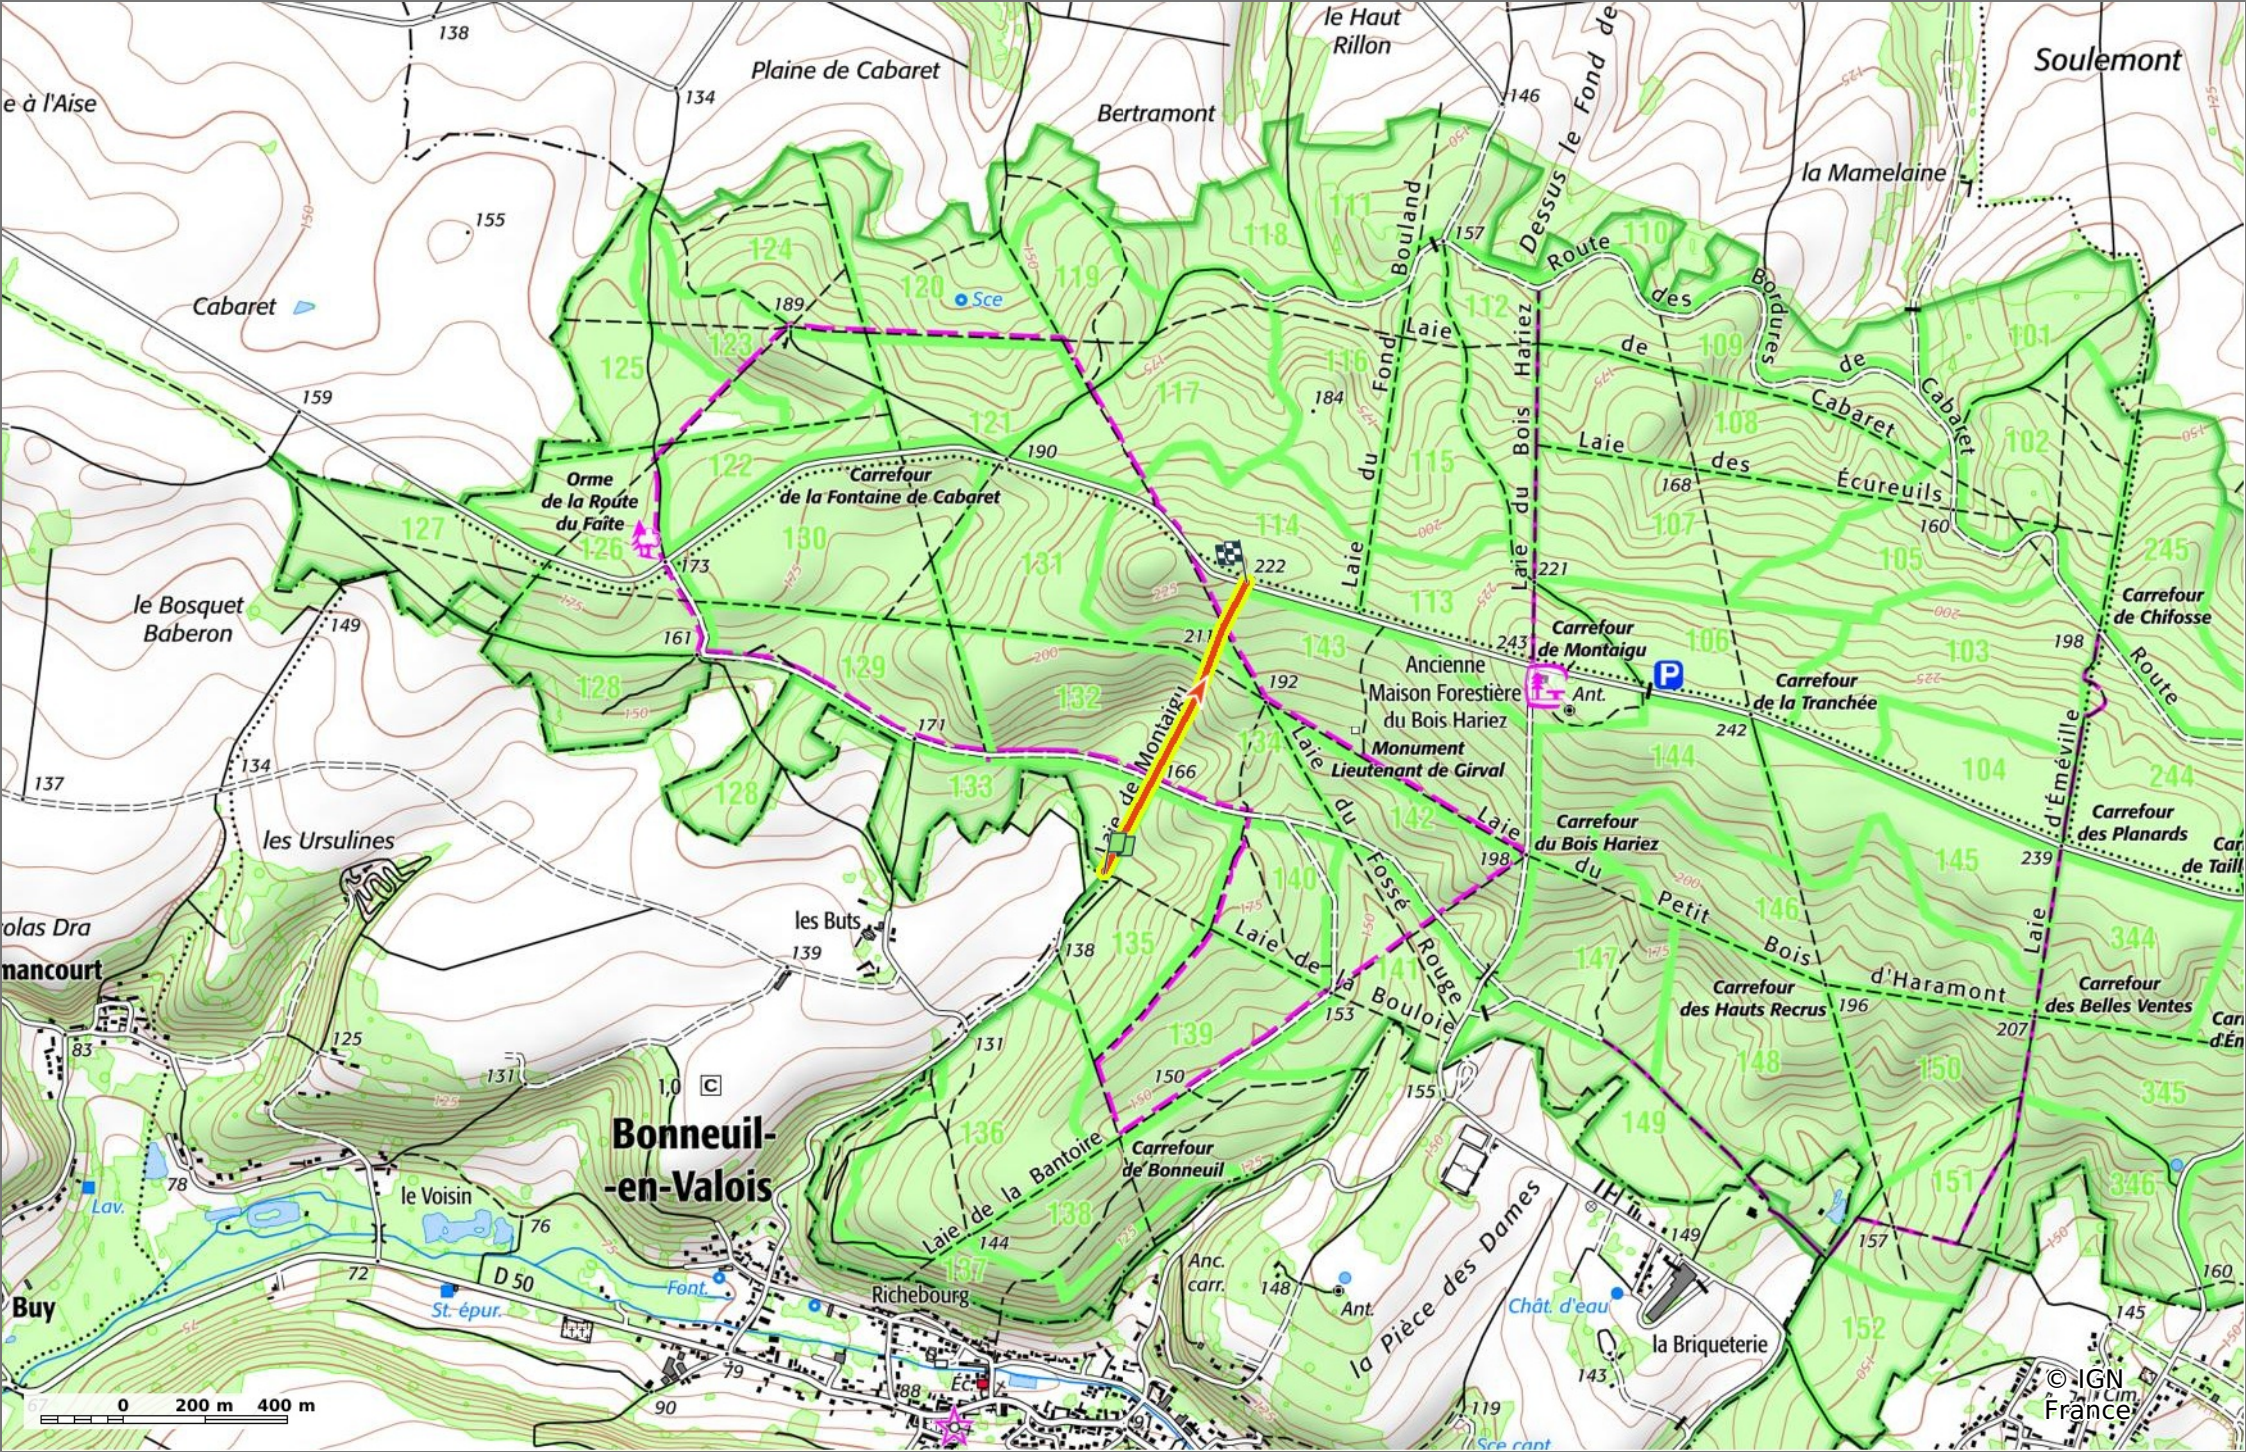

### la Laie de Montaigne

0,8 km   156 m   230 m   69 m   0 m

Marche Difficulté: Facile en 20min

04/07/2023 - Par JeanLucA4

**Sity Trail**  
GET IT ON Google Play   Download on the App Store

**la Laie de Montaignu**

◊ 0,8 km
↗ 156 m
↘ 230 m
↖ 69 m
↘ 0 m

🚶 Marche
Difficulté: Facile en 20min

04/07/2023 - Par JeanLuca4

**la Laie de Montaigu**

◊ 0,8 km
↗ 156 m
↘ 230 m
↖ 69 m
↙ 0 m

🚶 Marche
Difficulté: Facile en 20min

04/07/2023 - Par JeanLuca4