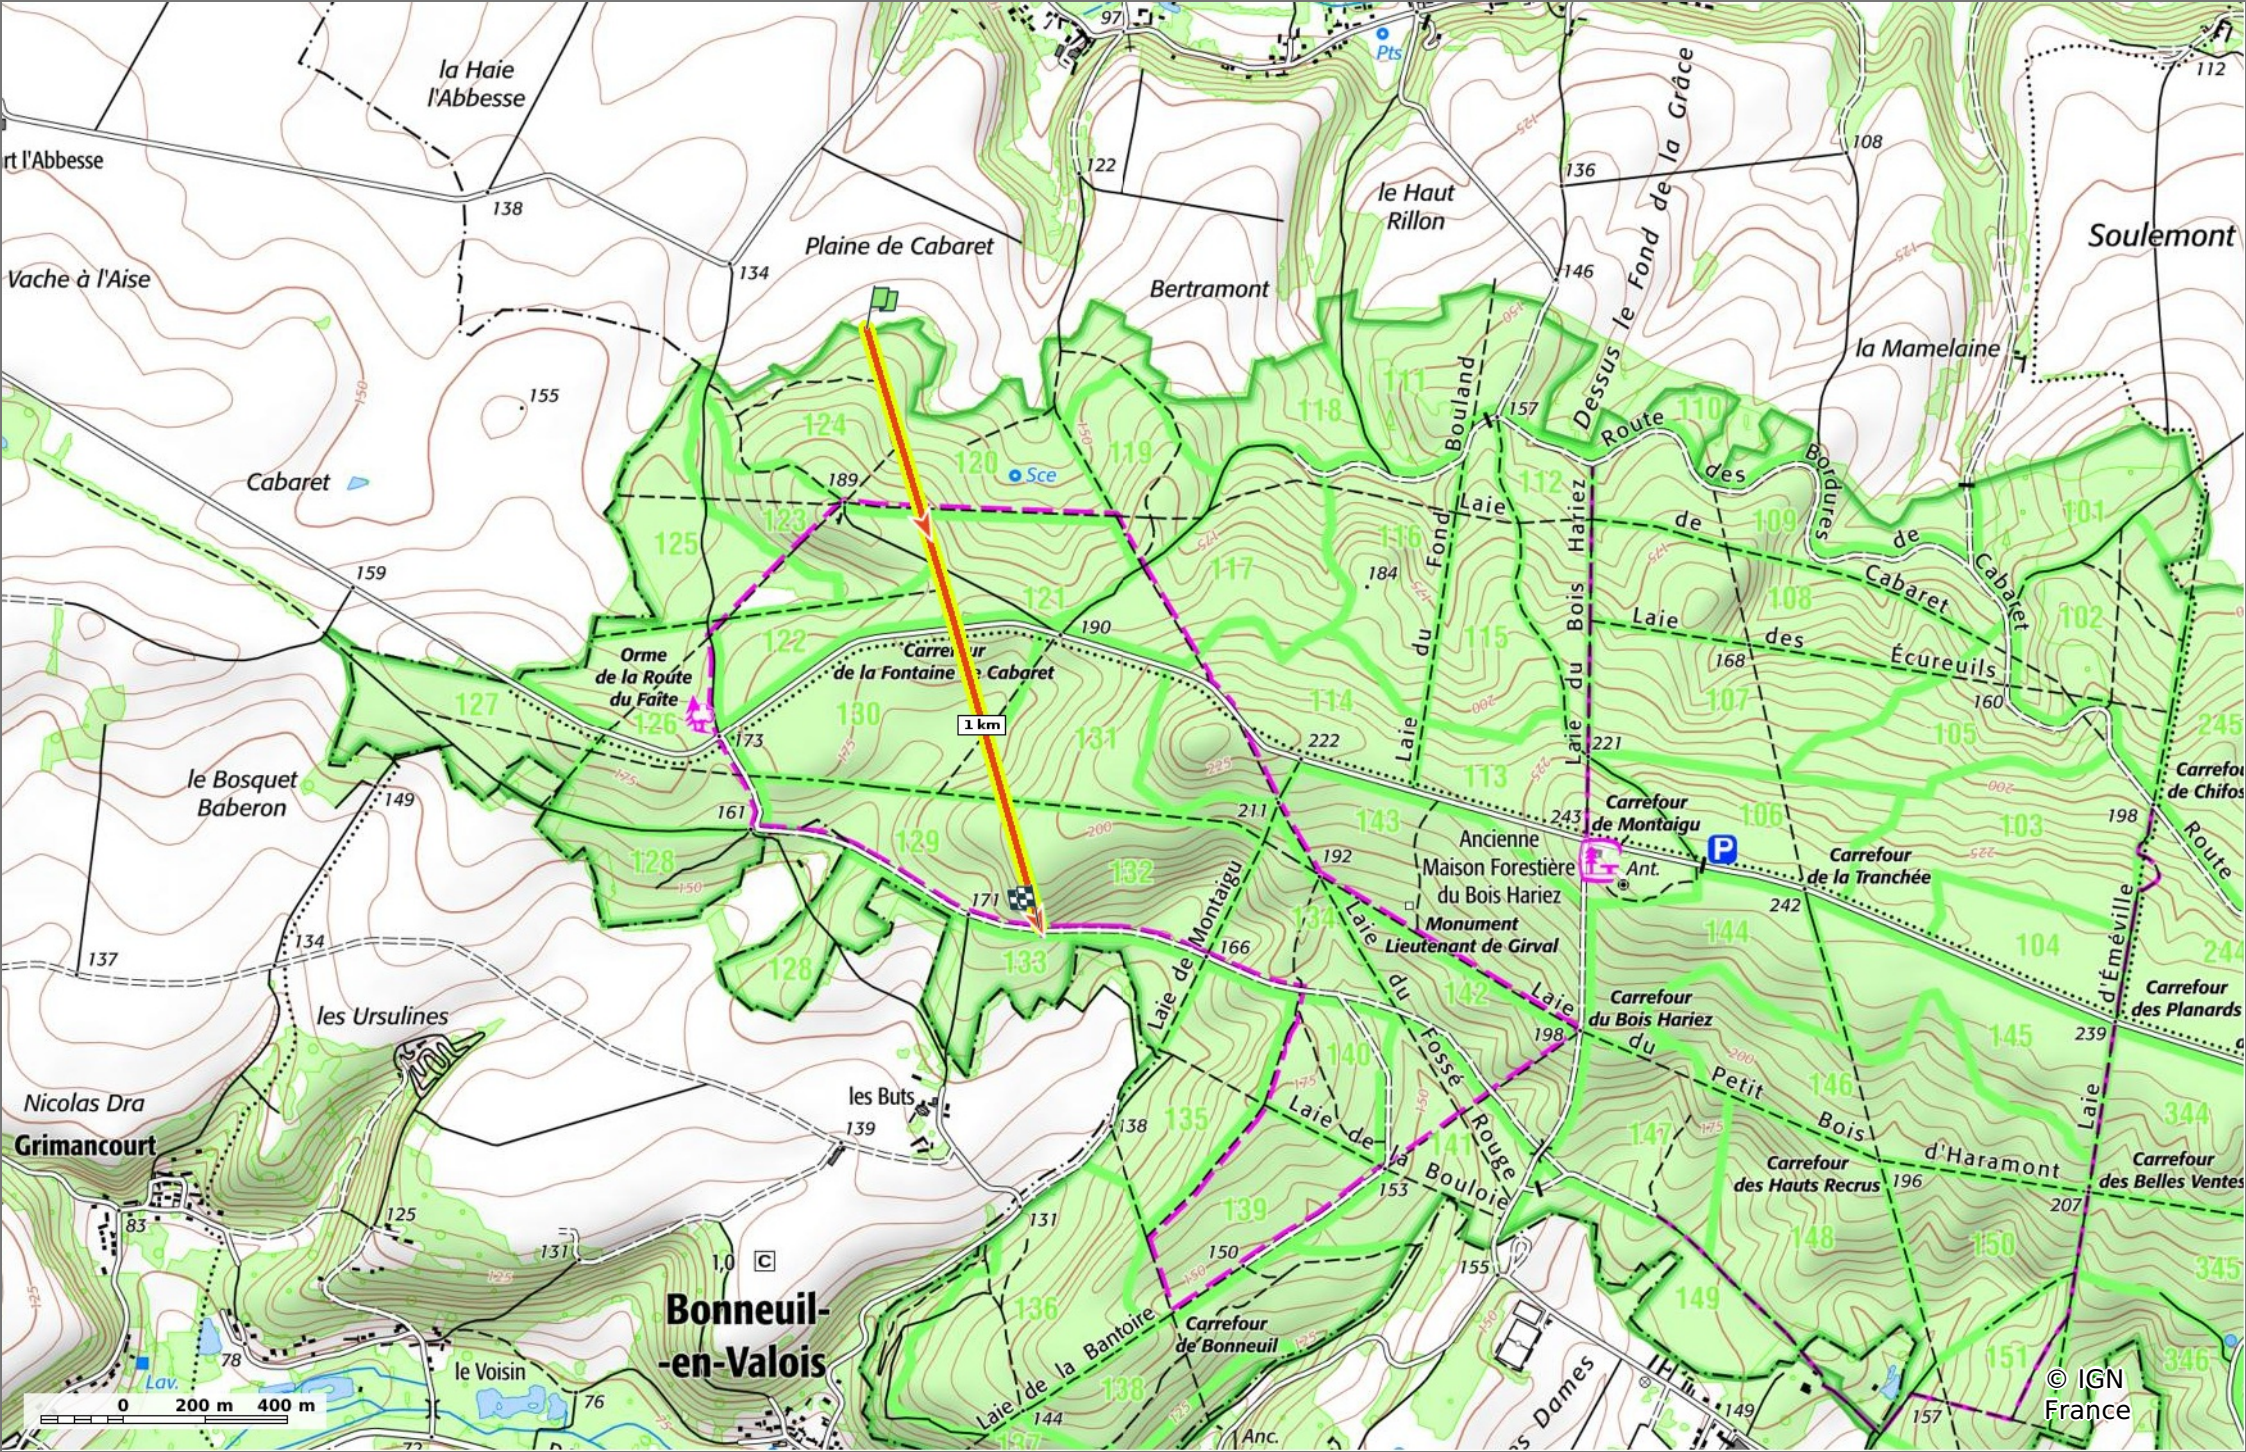

### la Laie de la Fontaine de Cabaret

◊ 1,5 km    ⚓ 153 m    ⚓ 201 m    ⚓ 66 m    ⚓ 36 m

🚶 Marche    Difficulté: Facile en 31min

04/07/2023 - Par  
JeanLucA4

 **Sity Trail**

GET IT ON  
 Google Play

Download on the  
 App Store

**la Laie de la Fontaine de Cabaret**

◇ 1,5 km
↗ 153 m
↘ 201 m
↕ 66 m
↖ 36 m

🚶 Marche
Difficulté: Facile en 31min

04/07/2023 - Par JeanLuca4

**la Laie de la Fontaine de Cabaret**

◇ 1,5 km
↗ 153 m
↘ 201 m
↖ 66 m
↙ 36 m

🚶 Marche
Difficulté: Facile en 31min

04/07/2023 - Par JeanLuca4