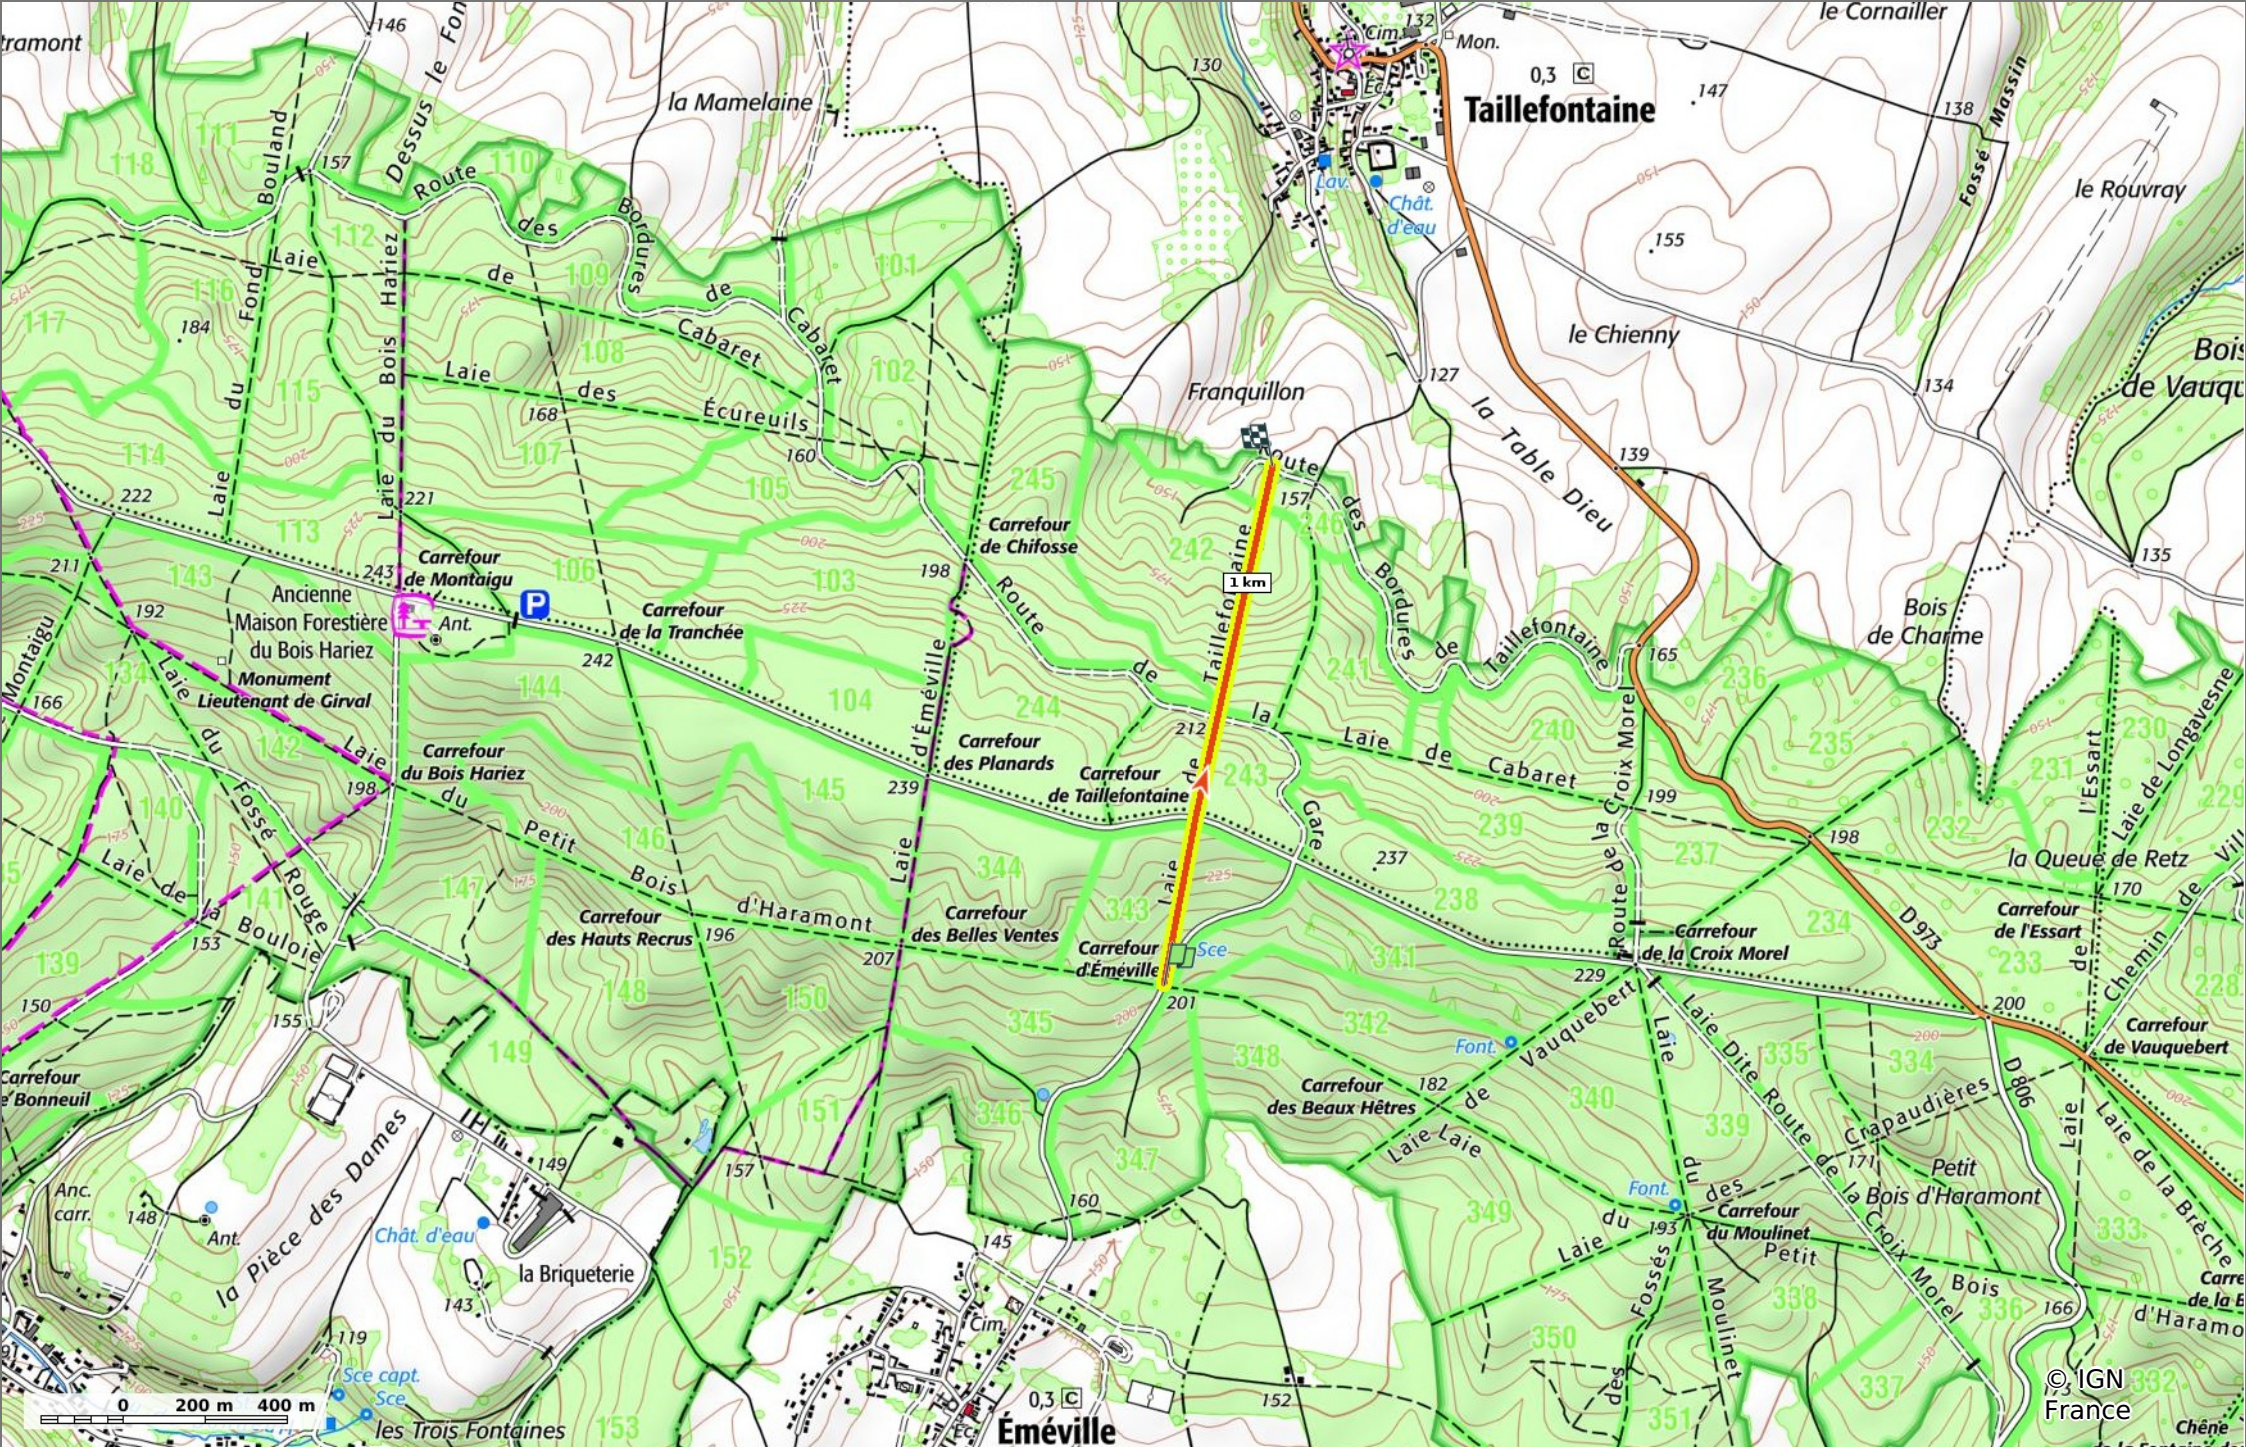

© OpenStreetMap

la Laie de Taillefontaine

📏 1,3 km 🏔️ 163 m 📏 255 m 📏 50 m 📏 88 m

🚶 Marche Difficulté: Facile en 28min

04/07/2023 - Par JeanLucA4

Sity Trail

GET IT ON Google Play Download on the App Store

la Laie de Taillefontaine

◊ 1,3 km
↗ 163 m
↘ 255 m
↕ 50 m
↖ 88 m

🚶 Marche
Difficulté: Facile en 28min

04/07/2023 - Par
JeanLuca4

GET IT ON

 Download on the

la Laie de Taillefontaine

📏 1,3 km
📏 163 m
📏 255 m
📏 50 m
📏 88 m

🚶 Marche
Difficulté: Facile en 28min