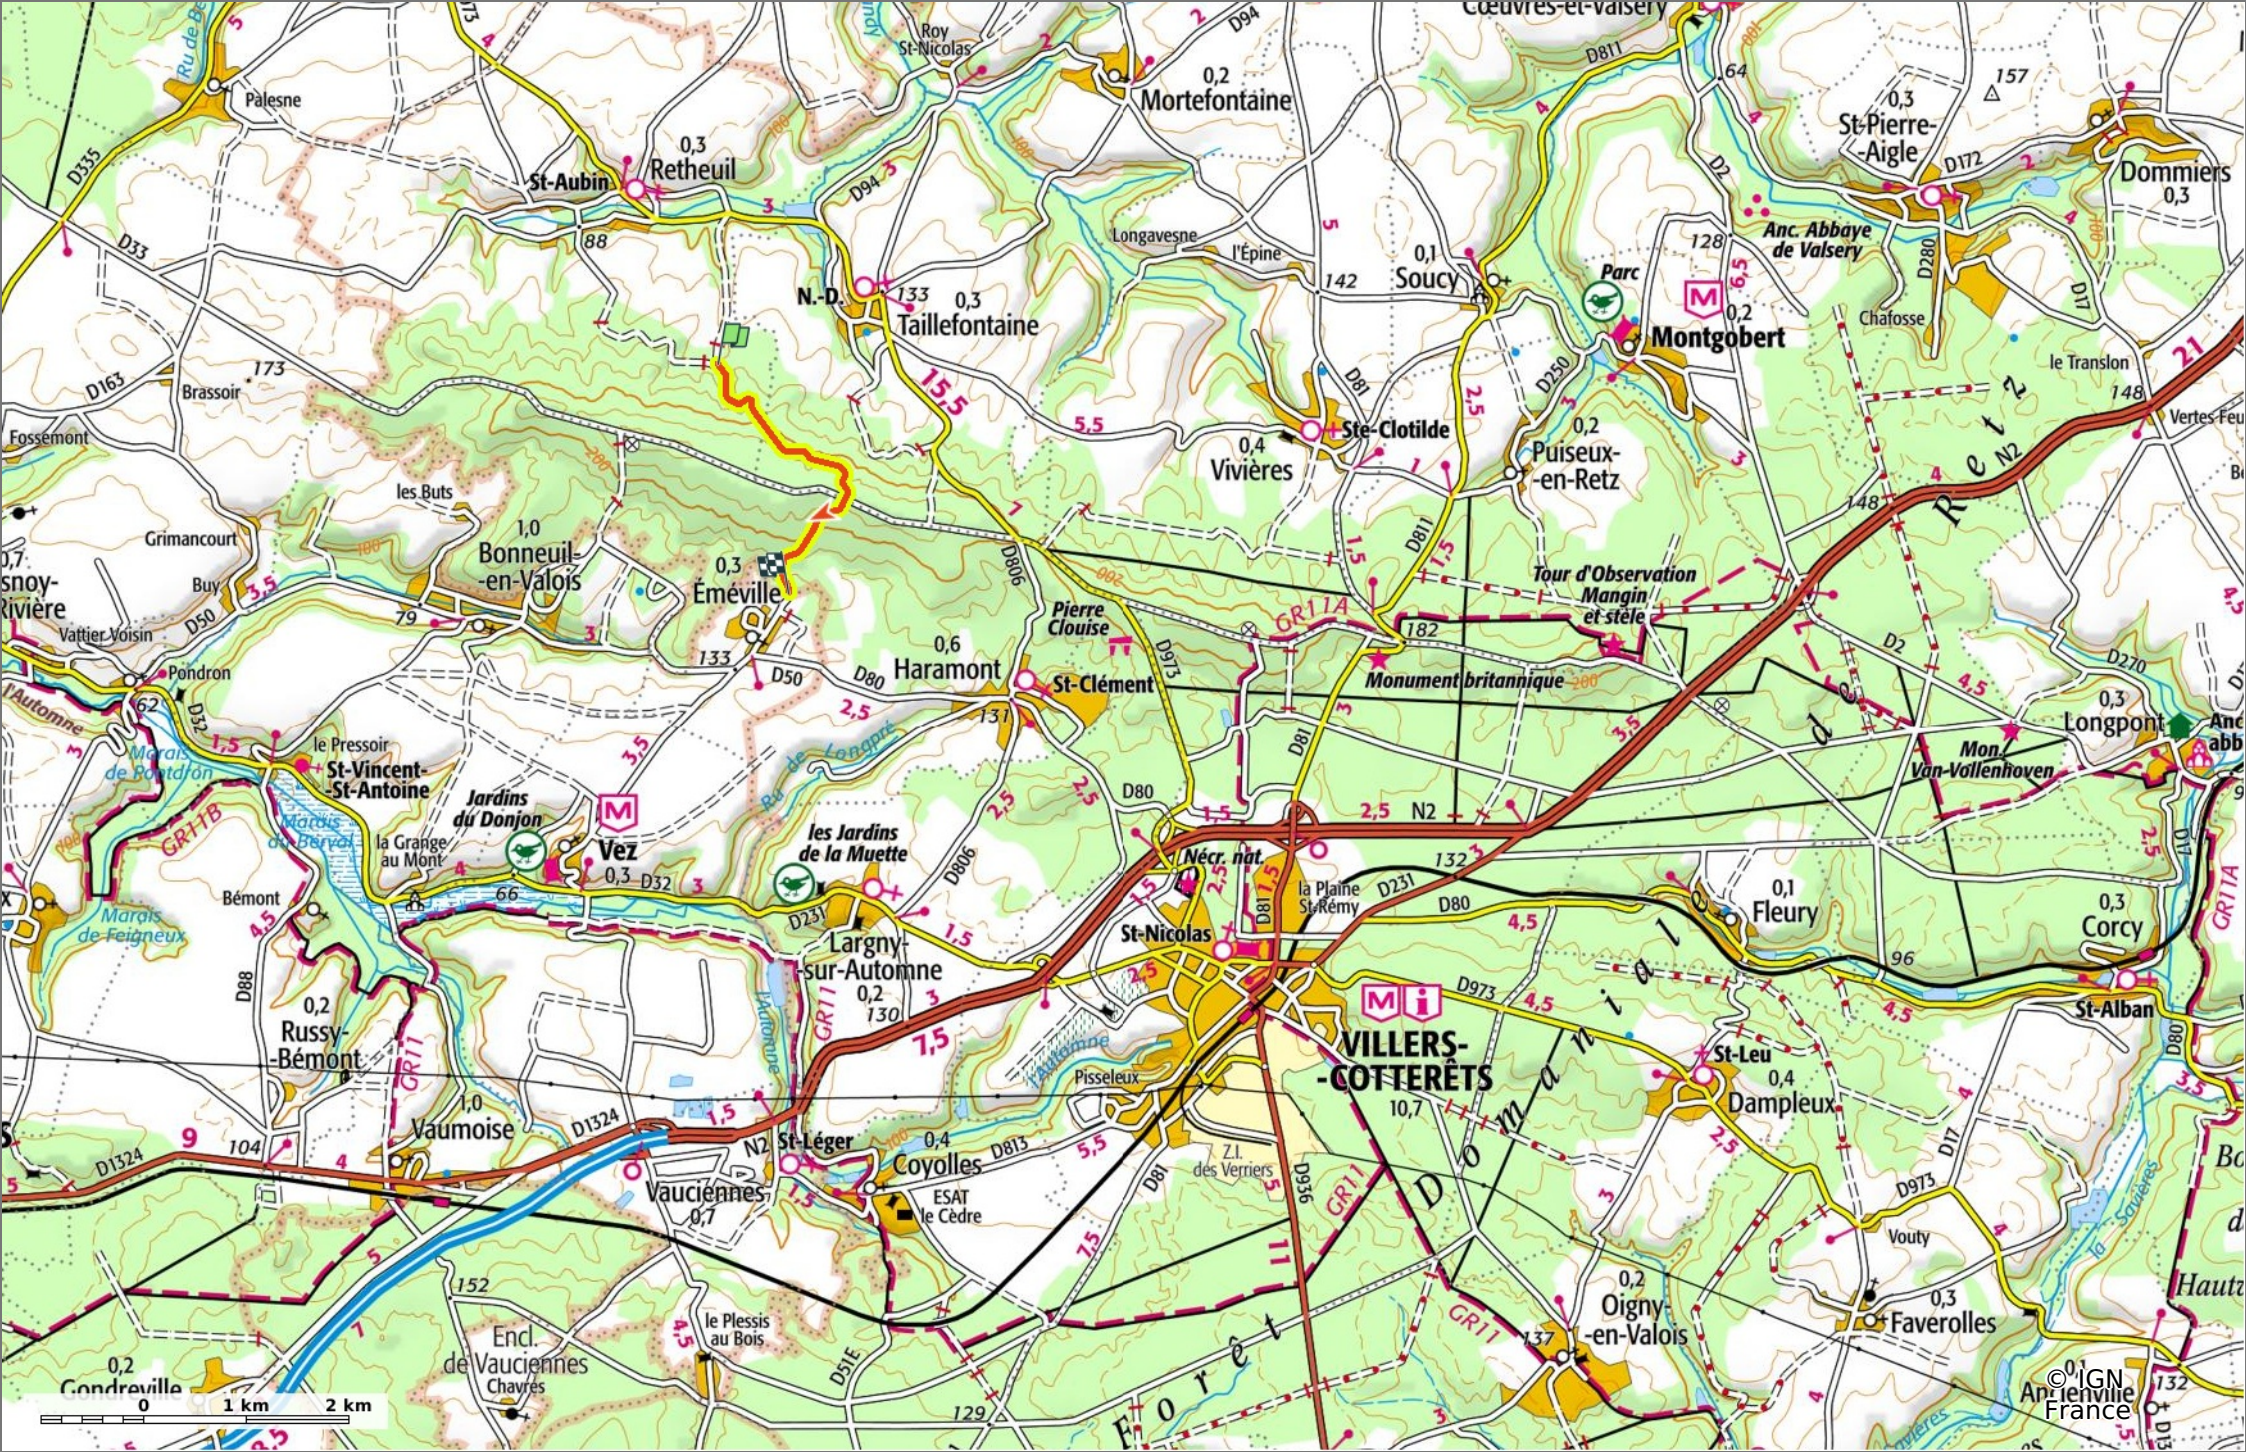

la Route de la Gare

3,4 km 159 m 249 m 96 m 89 m

Marche Difficulté: Facile en 1h 4min

04/07/2023 - Par JeanLucA4

© OpenStreetMap

GET IT ON Google Play Download on the App Store

la Route de la Gare

📏 3,4 km
🏔️ 159 m
📏 249 m
📏 96 m
📏 89 m

🚶 Marche
Difficulté: Facile en 1h 4min

04/07/2023 - Par JeanLuca4

GET IT ON Google Play

la Route de la Gare

📏 3,4 km
📏 159 m
📏 249 m
📏 96 m
📏 89 m

🚶 Marche
Difficulté: Facile en 1h 4min

04/07/2023 - Par JeanLuca4