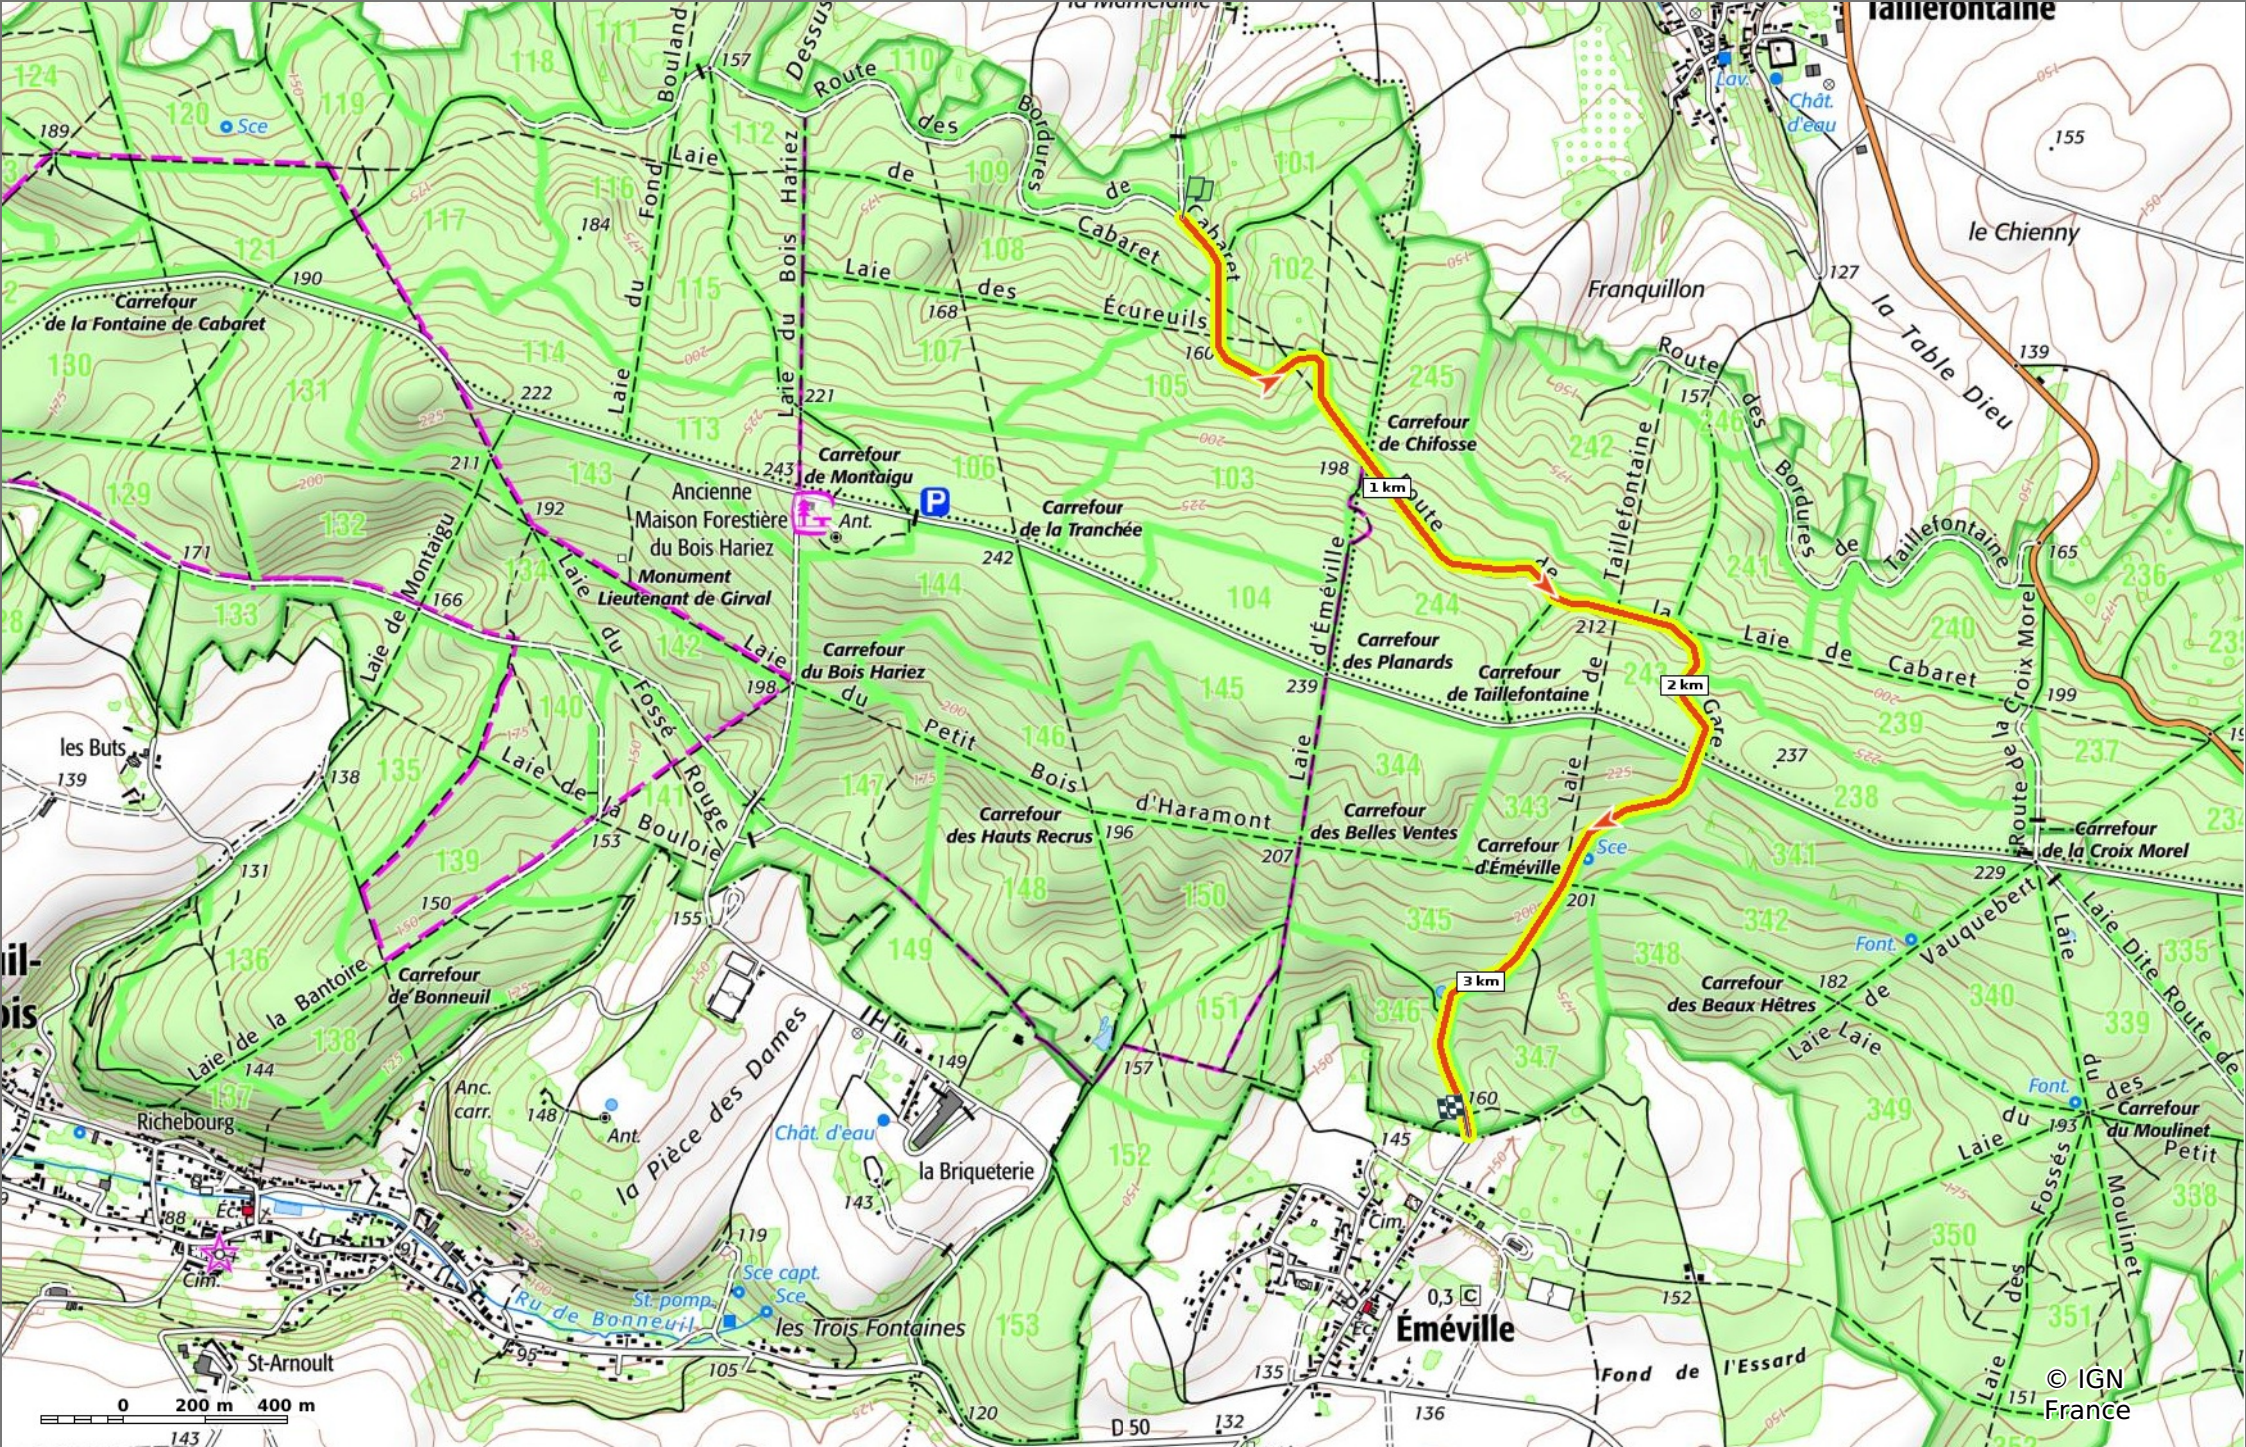

la Route de la Gare

3,4 km 159 m 249 m 96 m 89 m

Marche Difficulté: Facile en 1h 4min

04/07/2023 - Par JeanLucA4

© OpenStreetMap

GET IT ON Google Play Download on the App Store

la Route de la Gare

📏 3,4 km
🏔️ 159 m
📏 249 m
📏 96 m
📏 89 m

🚶 Marche
Difficulté: Facile en 1h 4min

04/07/2023 - Par JeanLuca4

GET IT ON Google Play

la Route de la Gare

📏 3,4 km
📏 159 m
📏 249 m
📏 96 m
📏 89 m

🚶 Marche
Difficulté: Facile en 1h 4min

04/07/2023 - Par JeanLuca4