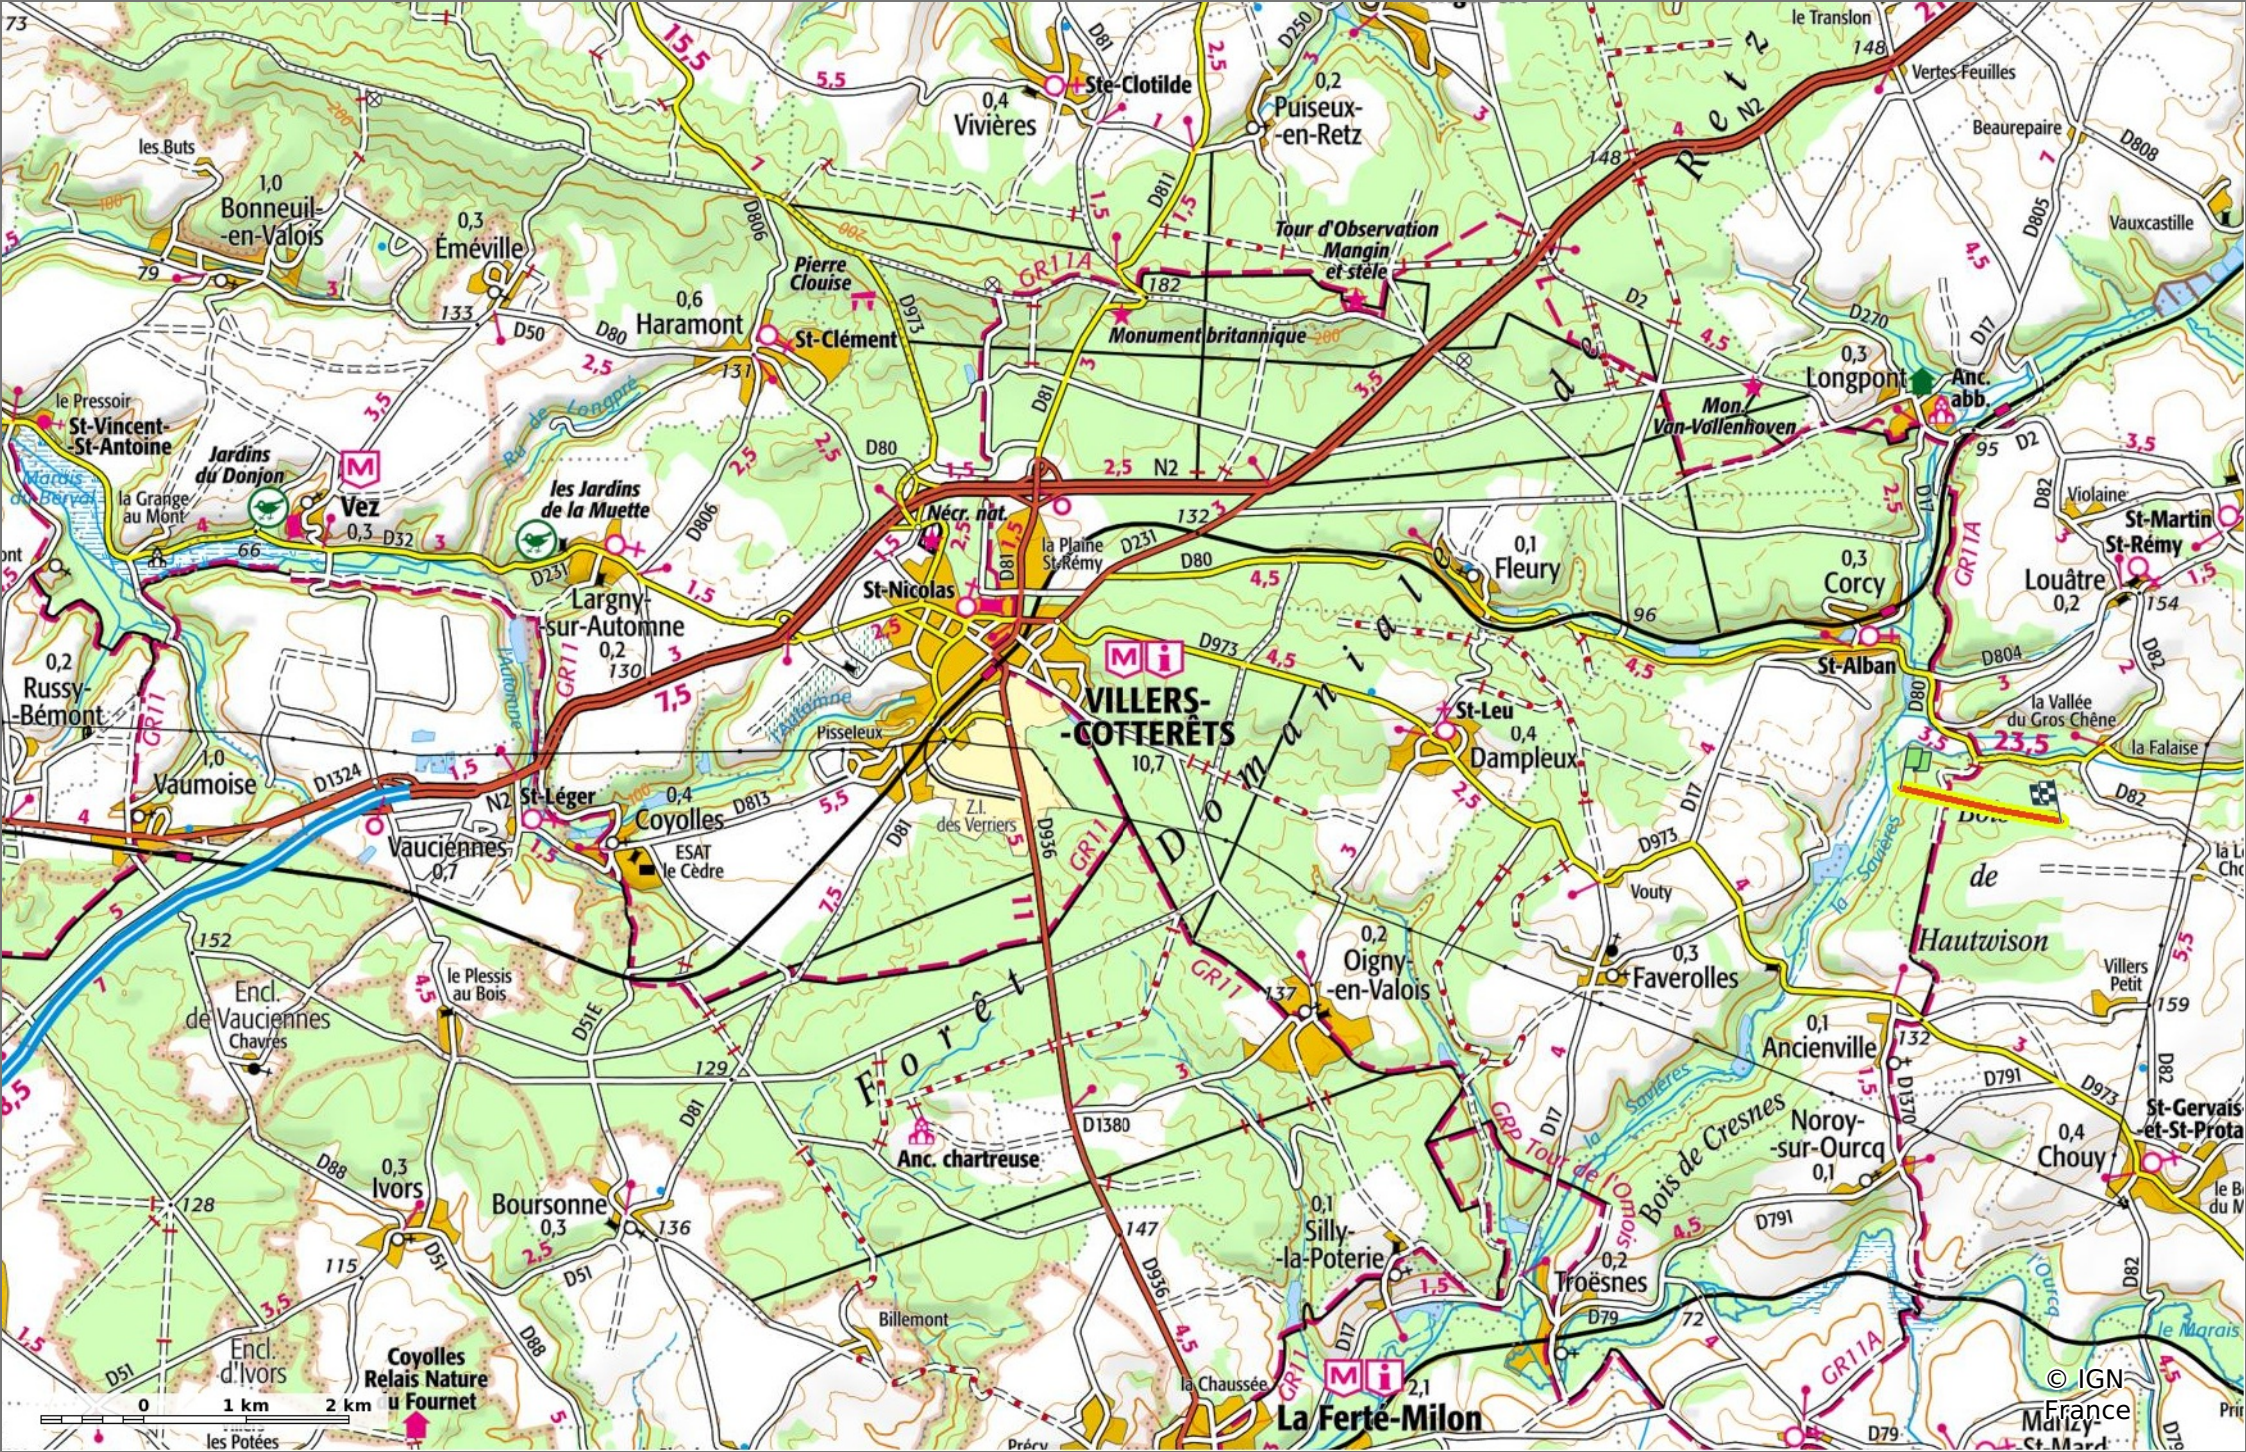

la Route de la Chaussée

◊ 1,6 km ⚡ 91 m ⚡ 153 m ⚡ 61 m ⚡ 7 m

🚶 Marche Difficulté: Facile en 30min

05/07/2023 - Par
JeanLucA4

 **Sity Trail**
GET IT ON  Google Play Download on the  App Store

la Route de la Chaussée

◊ 1,6 km
↗ 91 m
↘ 153 m
↖ 61 m
↙ 7 m

🚶 Marche
Difficulté: Facile en 30min

05/07/2023 - Par
JeanLuca4

la Route de la Chaussée

◇ 1,6 km
↗ 91 m
↘ 153 m
↖ 61 m
↙ 7 m

🚶 Marche
Difficulté: Facile en 30min

05/07/2023 - Par JeanLuca4