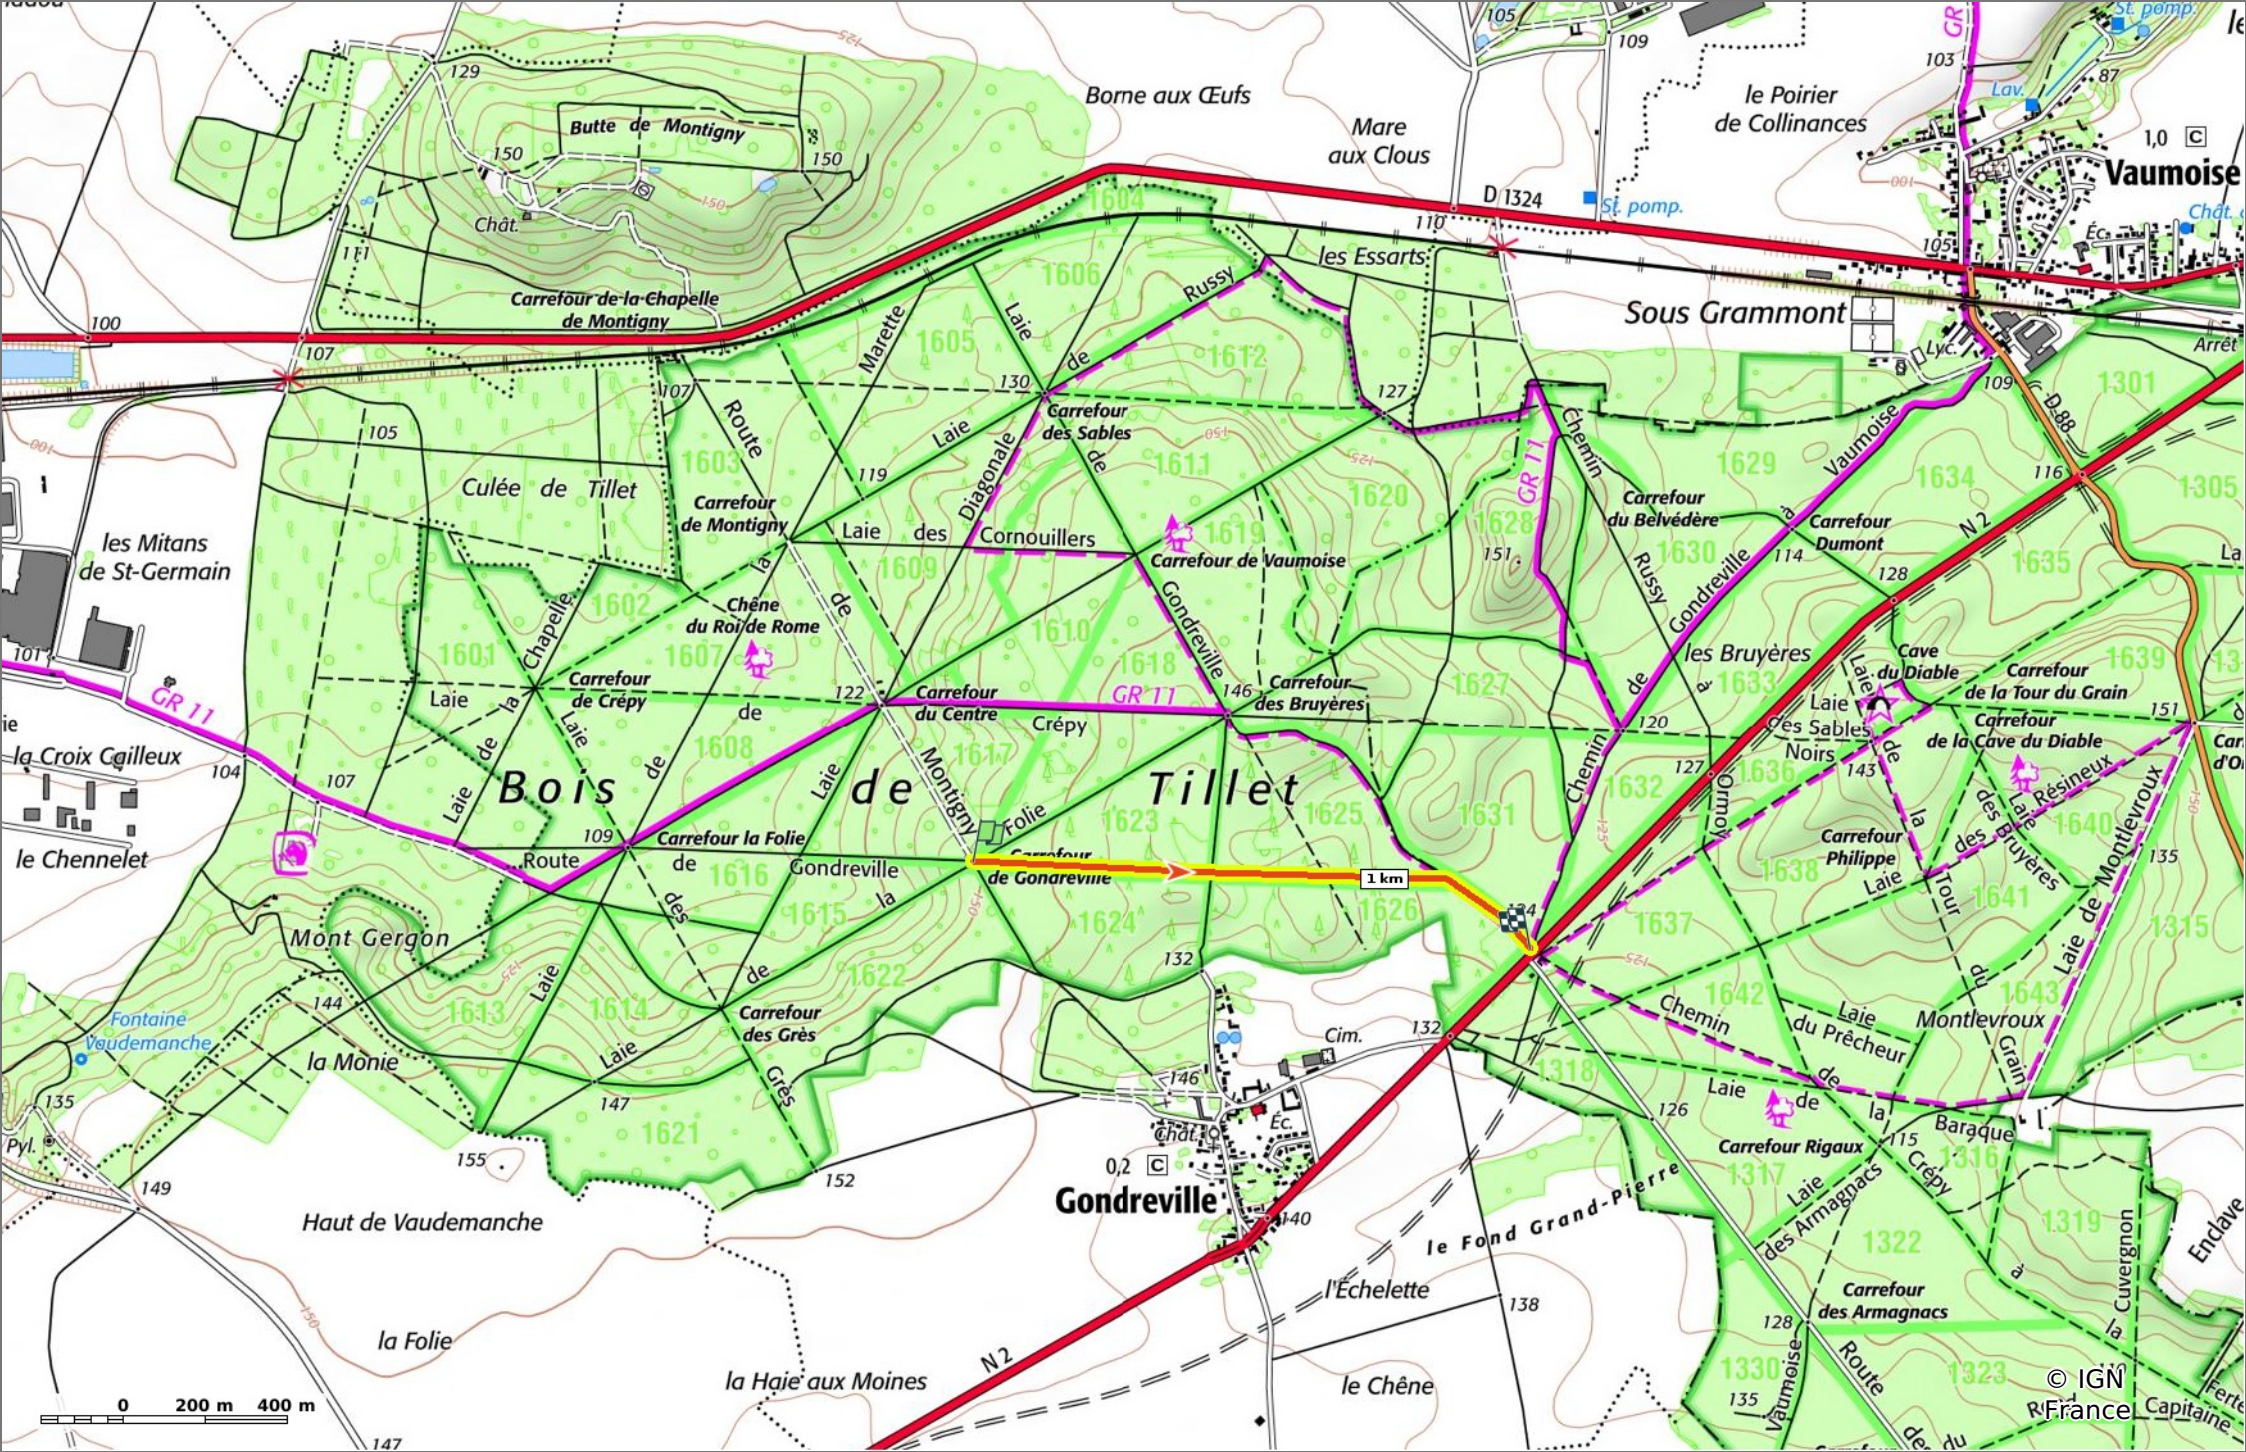

la Laie Saint-Lazare

◊ 1,4 km ⚡ 124 m ⚡ 159 m ⚡ 7 m ⚡ 36 m

🚶 Marche Difficulté: Facile en 21min

06/07/2023 - Par
JeanLucA4

Sity Trail
GET IT ON Google Play Download on the App Store

la Laie Saint-Lazare

📏 1,4 km
🏔️ 124 m
📏 159 m
📏 7 m
📏 36 m

🚶 Marche
Difficulté: Facile en 21min

06/07/2023 - Par JeanLuca4

GET IT ON Google Play

 Download on the App Store

© IGN France

la Laie Saint-Lazare
 1,4 km 124 m 159 m 7 m 36 m
 Marche Difficulté: Facile en 21min

06/07/2023 - Par JeanLucA4

Sity Trail
 GET IT ON Google Play Download on the App Store

© IGN R France Capitaine