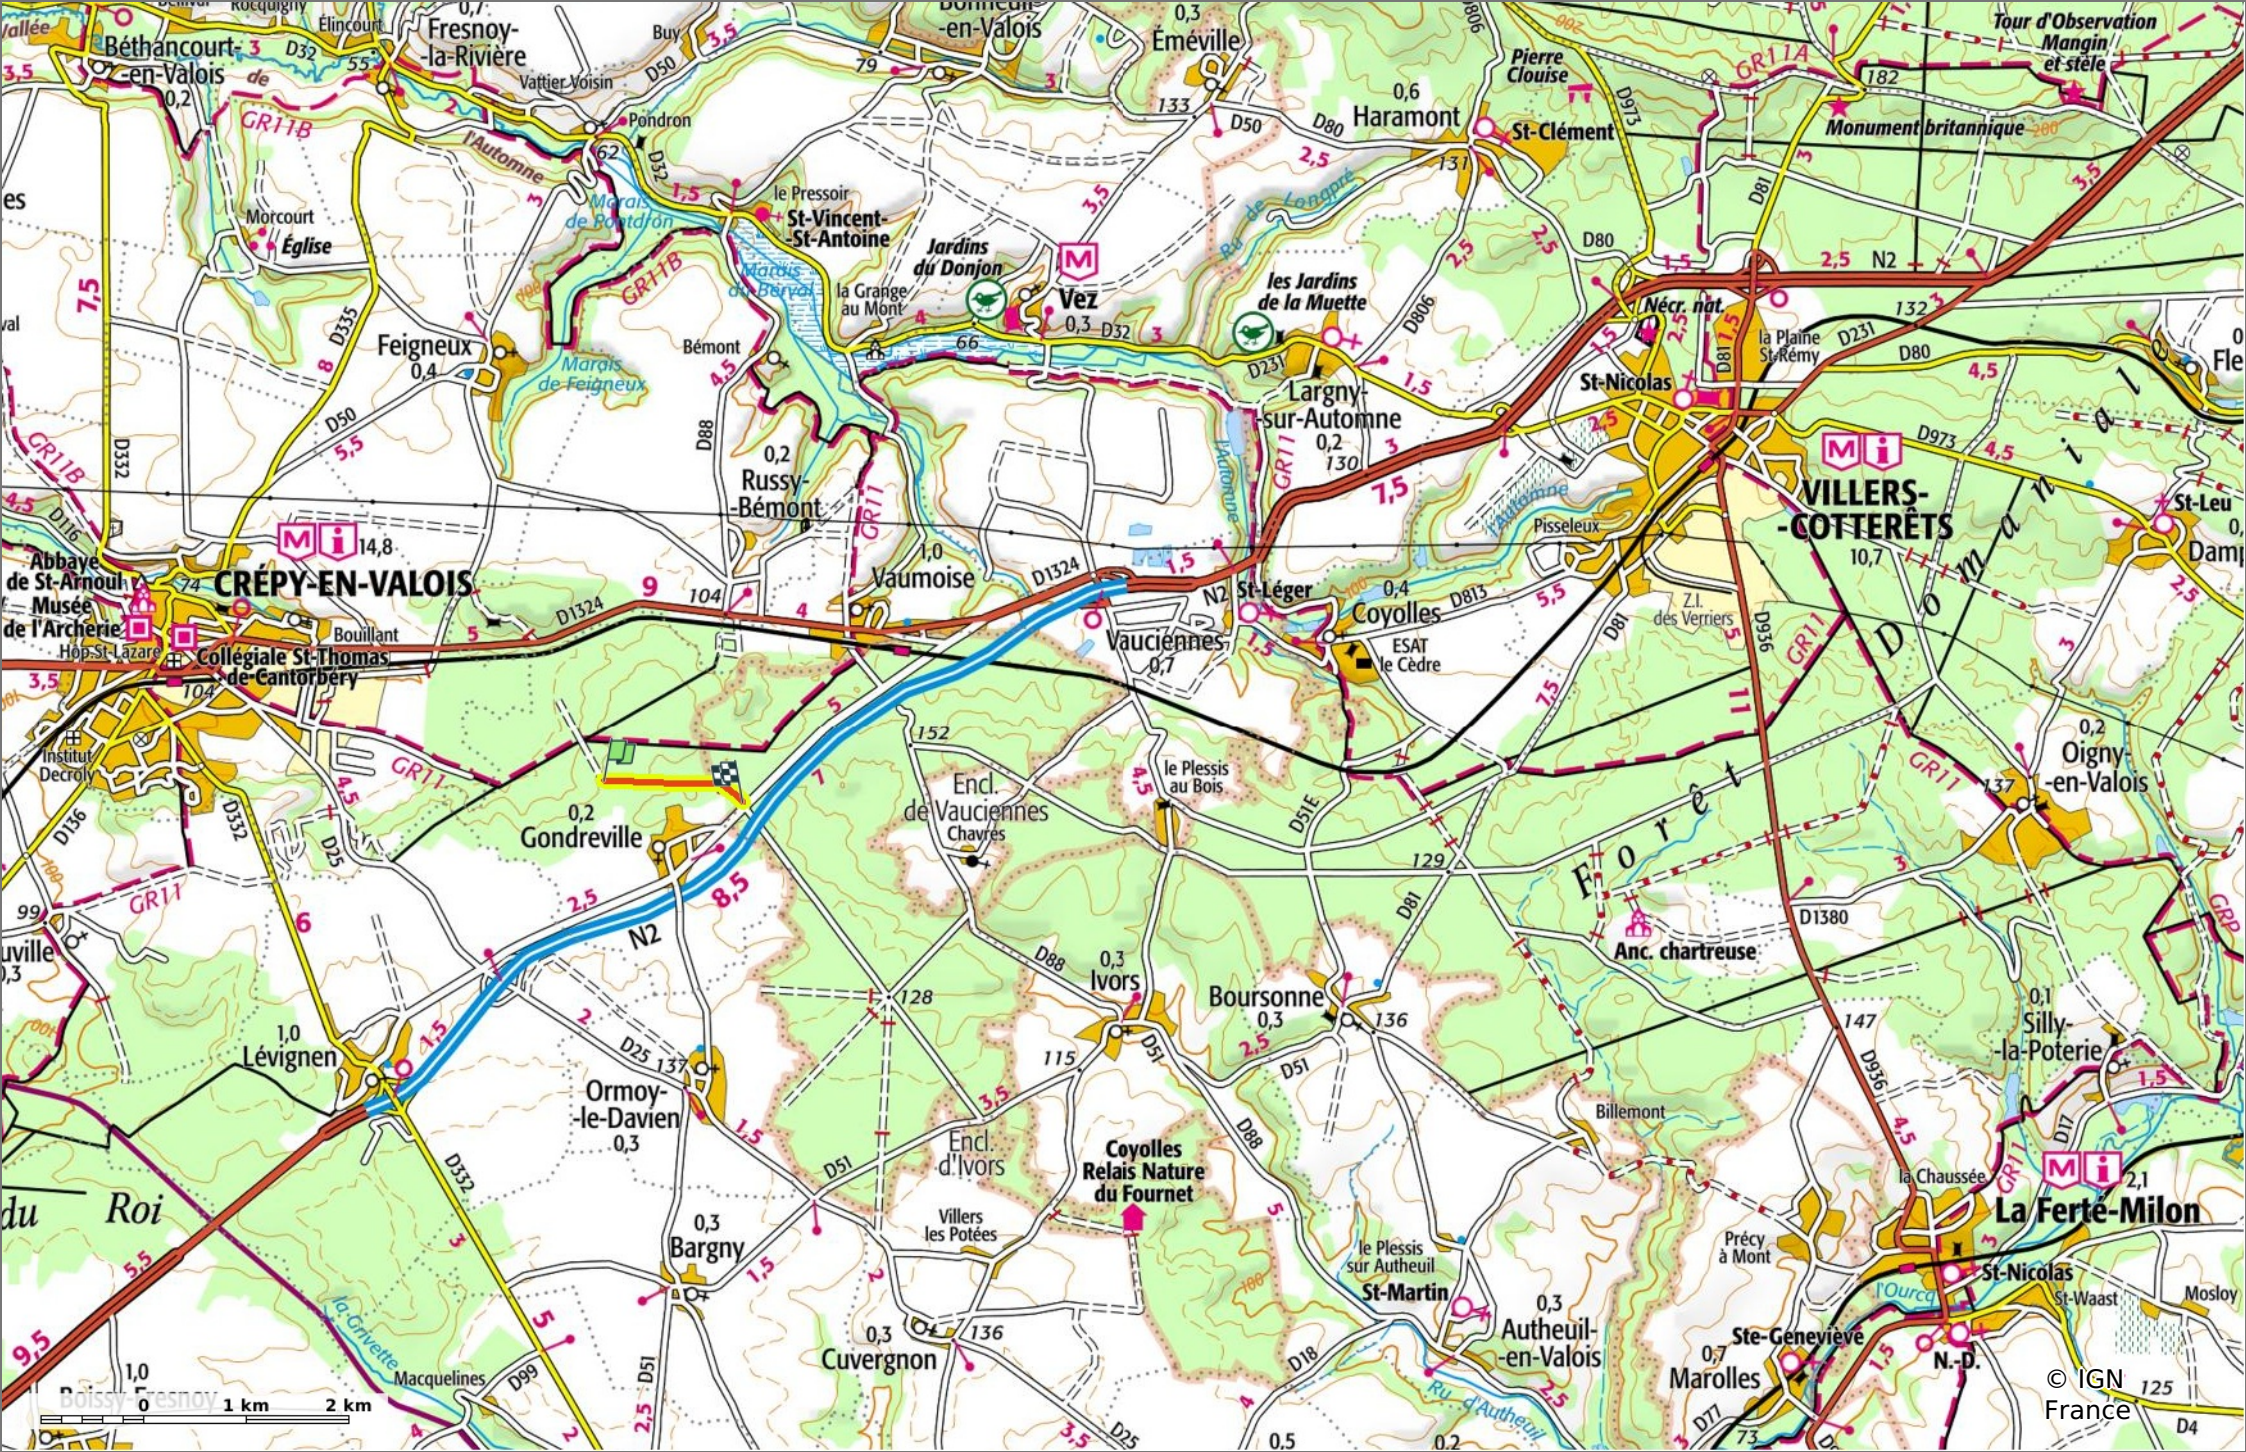

la Laie Saint-Lazare

◊ 1,4 km ⚡ 124 m ⚡ 159 m ⚡ 7 m ⚡ 36 m

🚶 Marche Difficulté: Facile en 21min

06/07/2023 - Par
JeanLucA4

Sity Trail
GET IT ON Google Play Download on the App Store

la Laie Saint-Lazare

📏 1,4 km
🏔️ 124 m
📏 159 m
📏 7 m
📏 36 m

🚶 Marche
Difficulté: Facile en 21min

06/07/2023 - Par JeanLuca4

GET IT ON Google Play

 Download on the App Store

© IGN France

la Laie Saint-Lazare
 1,4 km 124 m 159 m 7 m 36 m
 Marche Difficulté: Facile en 21min

06/07/2023 - Par JeanLucA4

Sity Trail
 GET IT ON Google Play Download on the App Store

© IGN R France Capitaine