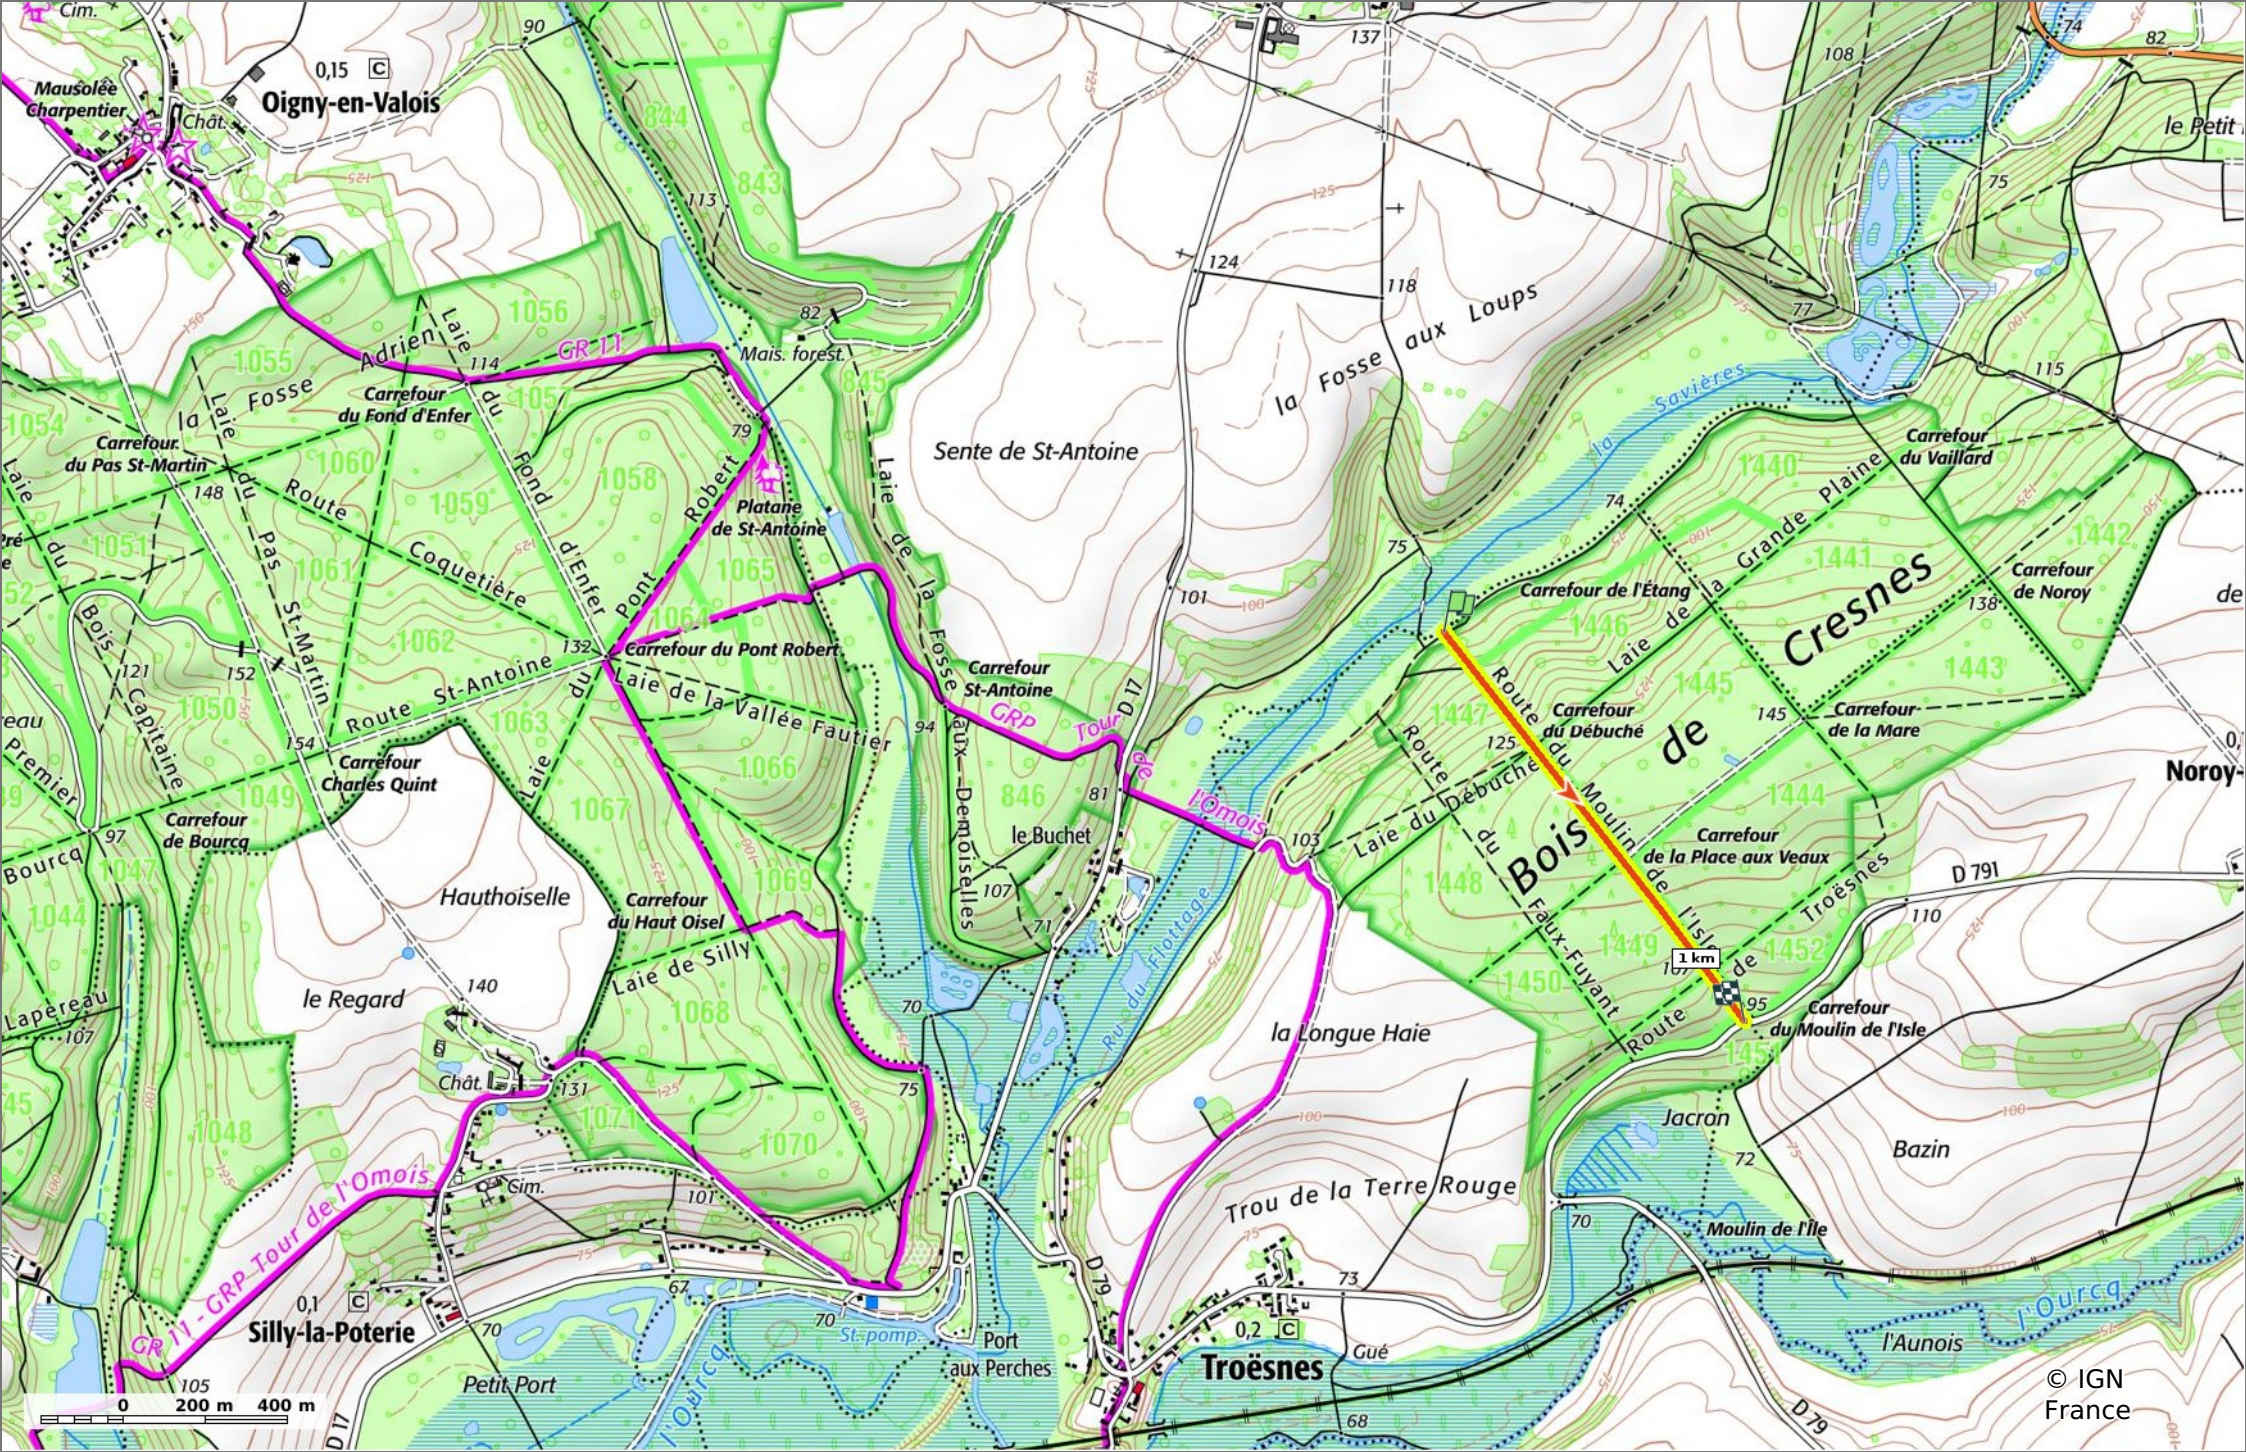

la Route du Moulin de l'Isle

◊ 1,2 km ⚓ 83 m ⚓ 146 m ⚓ 58 m ⚓ 41 m

🚶 Marche Difficulté: Facile en 26min

05/07/2023 - Par
JeanLucA4

la Route du Moulin de l'Isle

◊ 1,2 km
↗ 83 m
↘ 146 m
↖ 58 m
↙ 41 m

🚶 Marche
Difficulté: Facile en 26min

05/07/2023 - Par JeanLucA4

GET IT ON

 Download on the

la Route du Moulin de l'Isle

1,2 km 83 m 146 m 58 m 41 m

Marche Difficulté: Facile en 26min

05/07/2023 - Par JeanLuca4

GET IT ON Google Play Download on the App Store