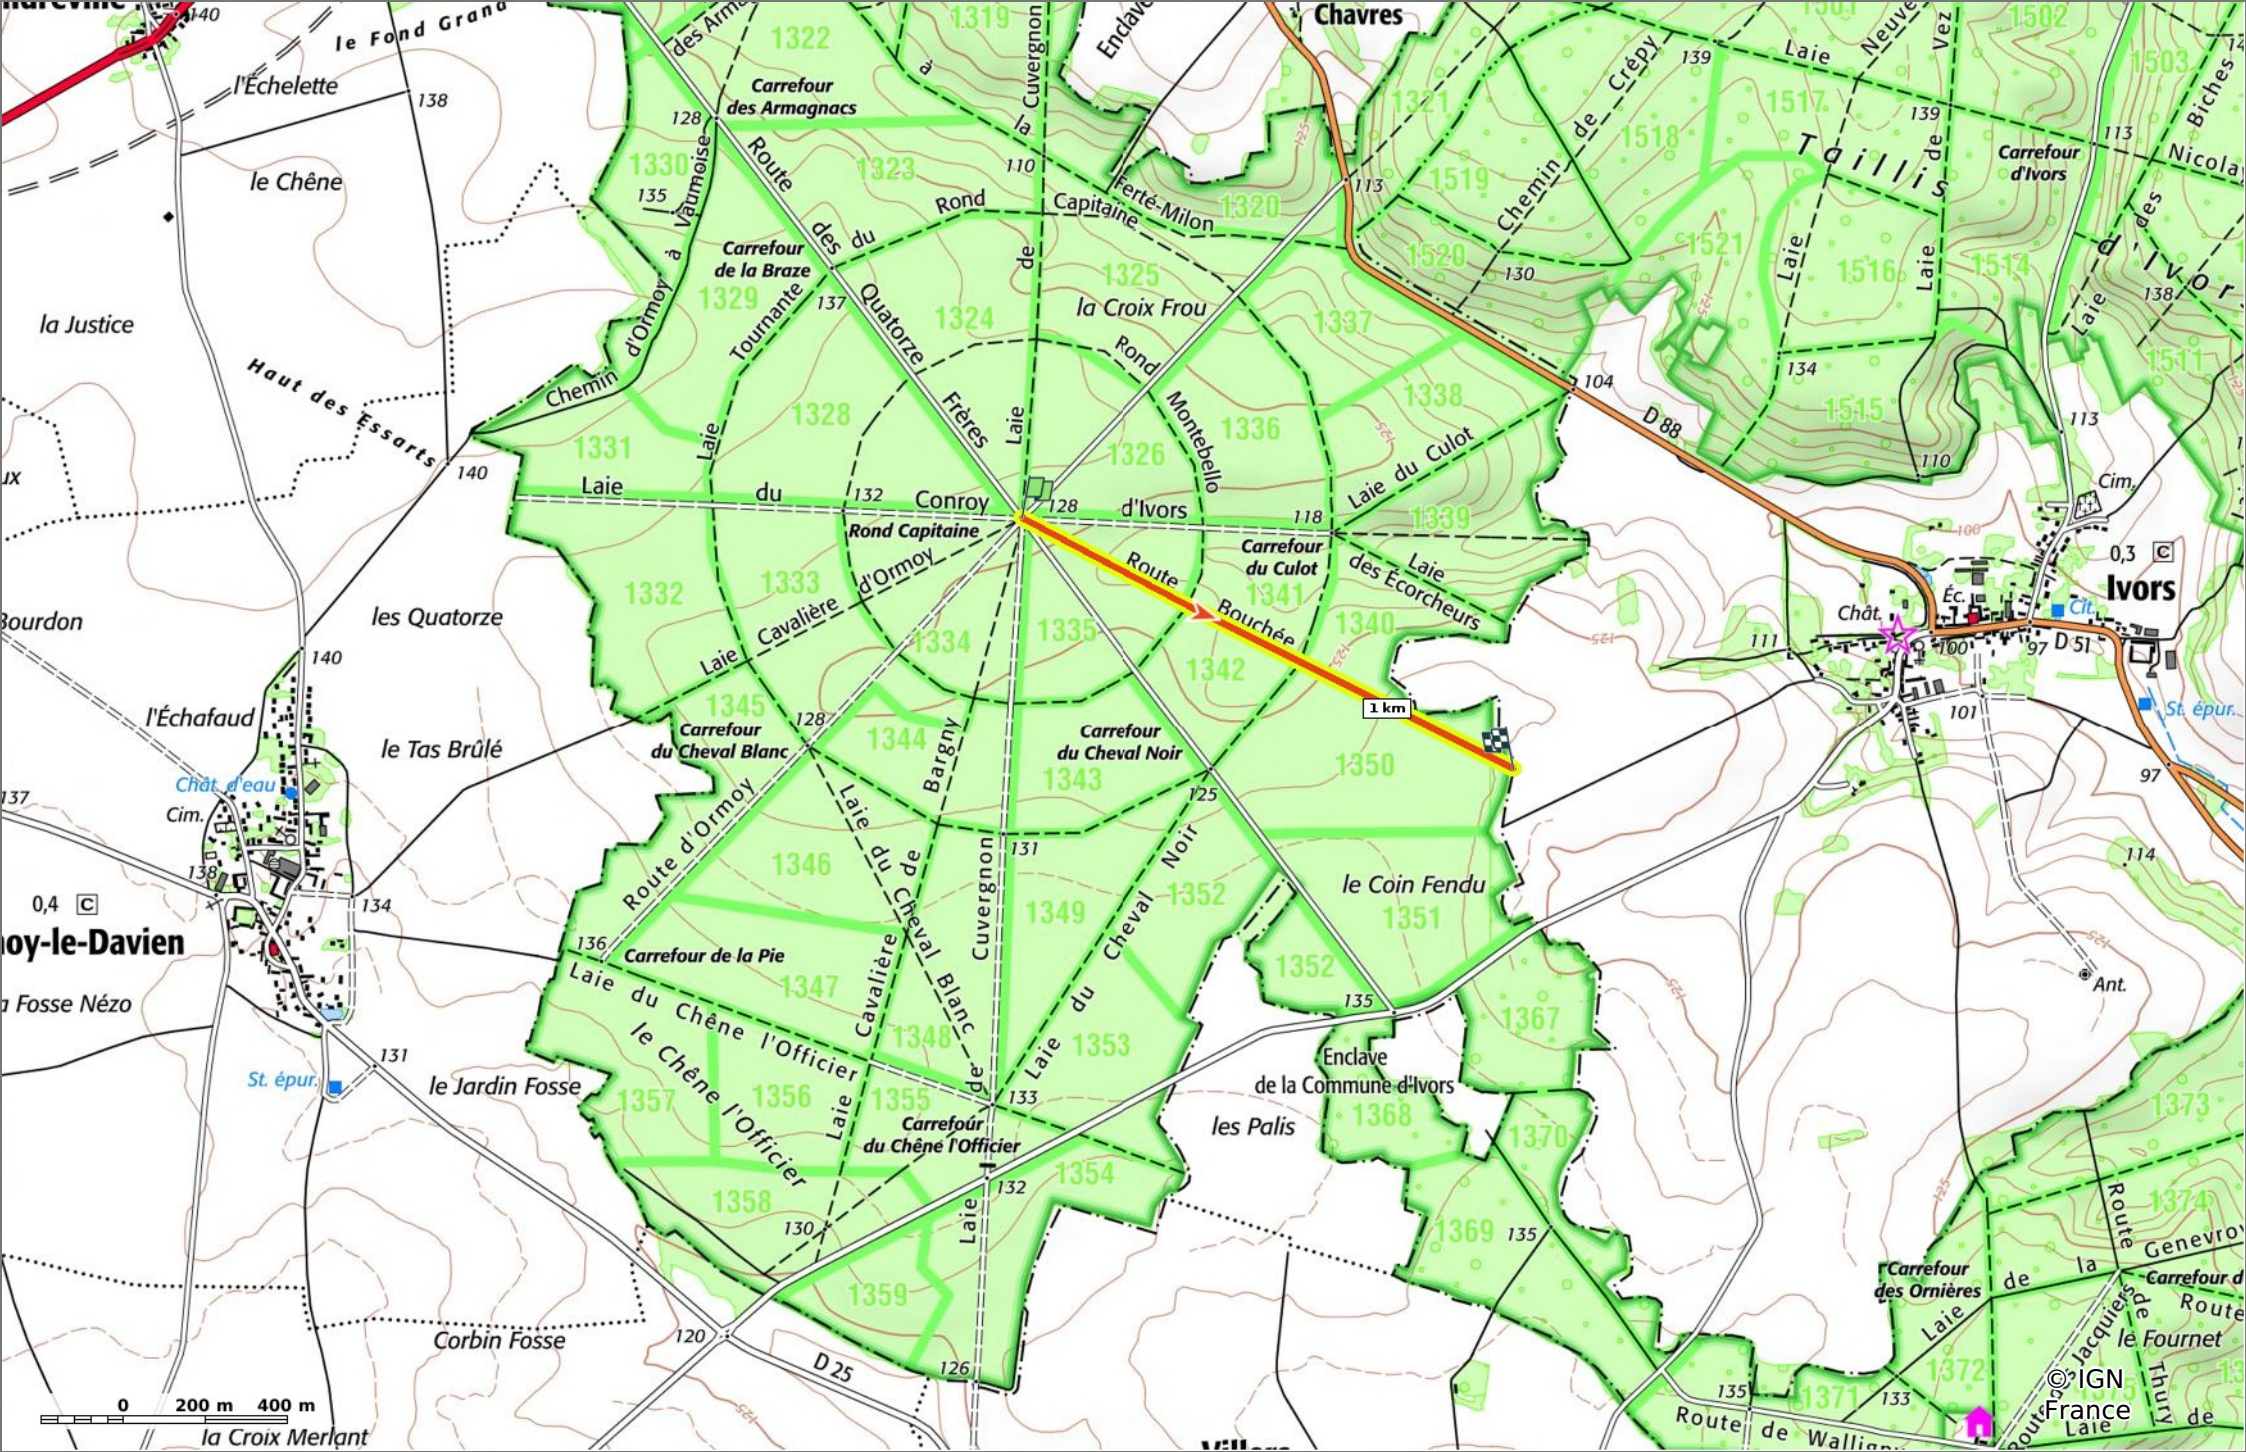

la Route Bouchée

📏 1,3 km 🏔️ 129 m 🏔️ 144 m 📏 16 m 📏 26 m

🚶 Marche Difficulté: Facile en 21min

07/07/2023 - Par JeanLucA4

Sity Trail
GET IT ON Google Play Download on the App Store

la Route Bouchée

◊ 1,3 km
↗ 129 m
↘ 144 m
↗ 16 m
↘ 26 m

🚶 Marche
Difficulté: Facile en 21min

07/07/2023 - Par JeanLuca4

GET IT ON
 Download on the

© IGN France

la Route Bouchée

📏 1,3 km
📈 129 m
📉 144 m
📏 16 m
📏 26 m

🚶 Marche
Difficulté: Facile en 21min

07/07/2023 - Par JeanLuca4