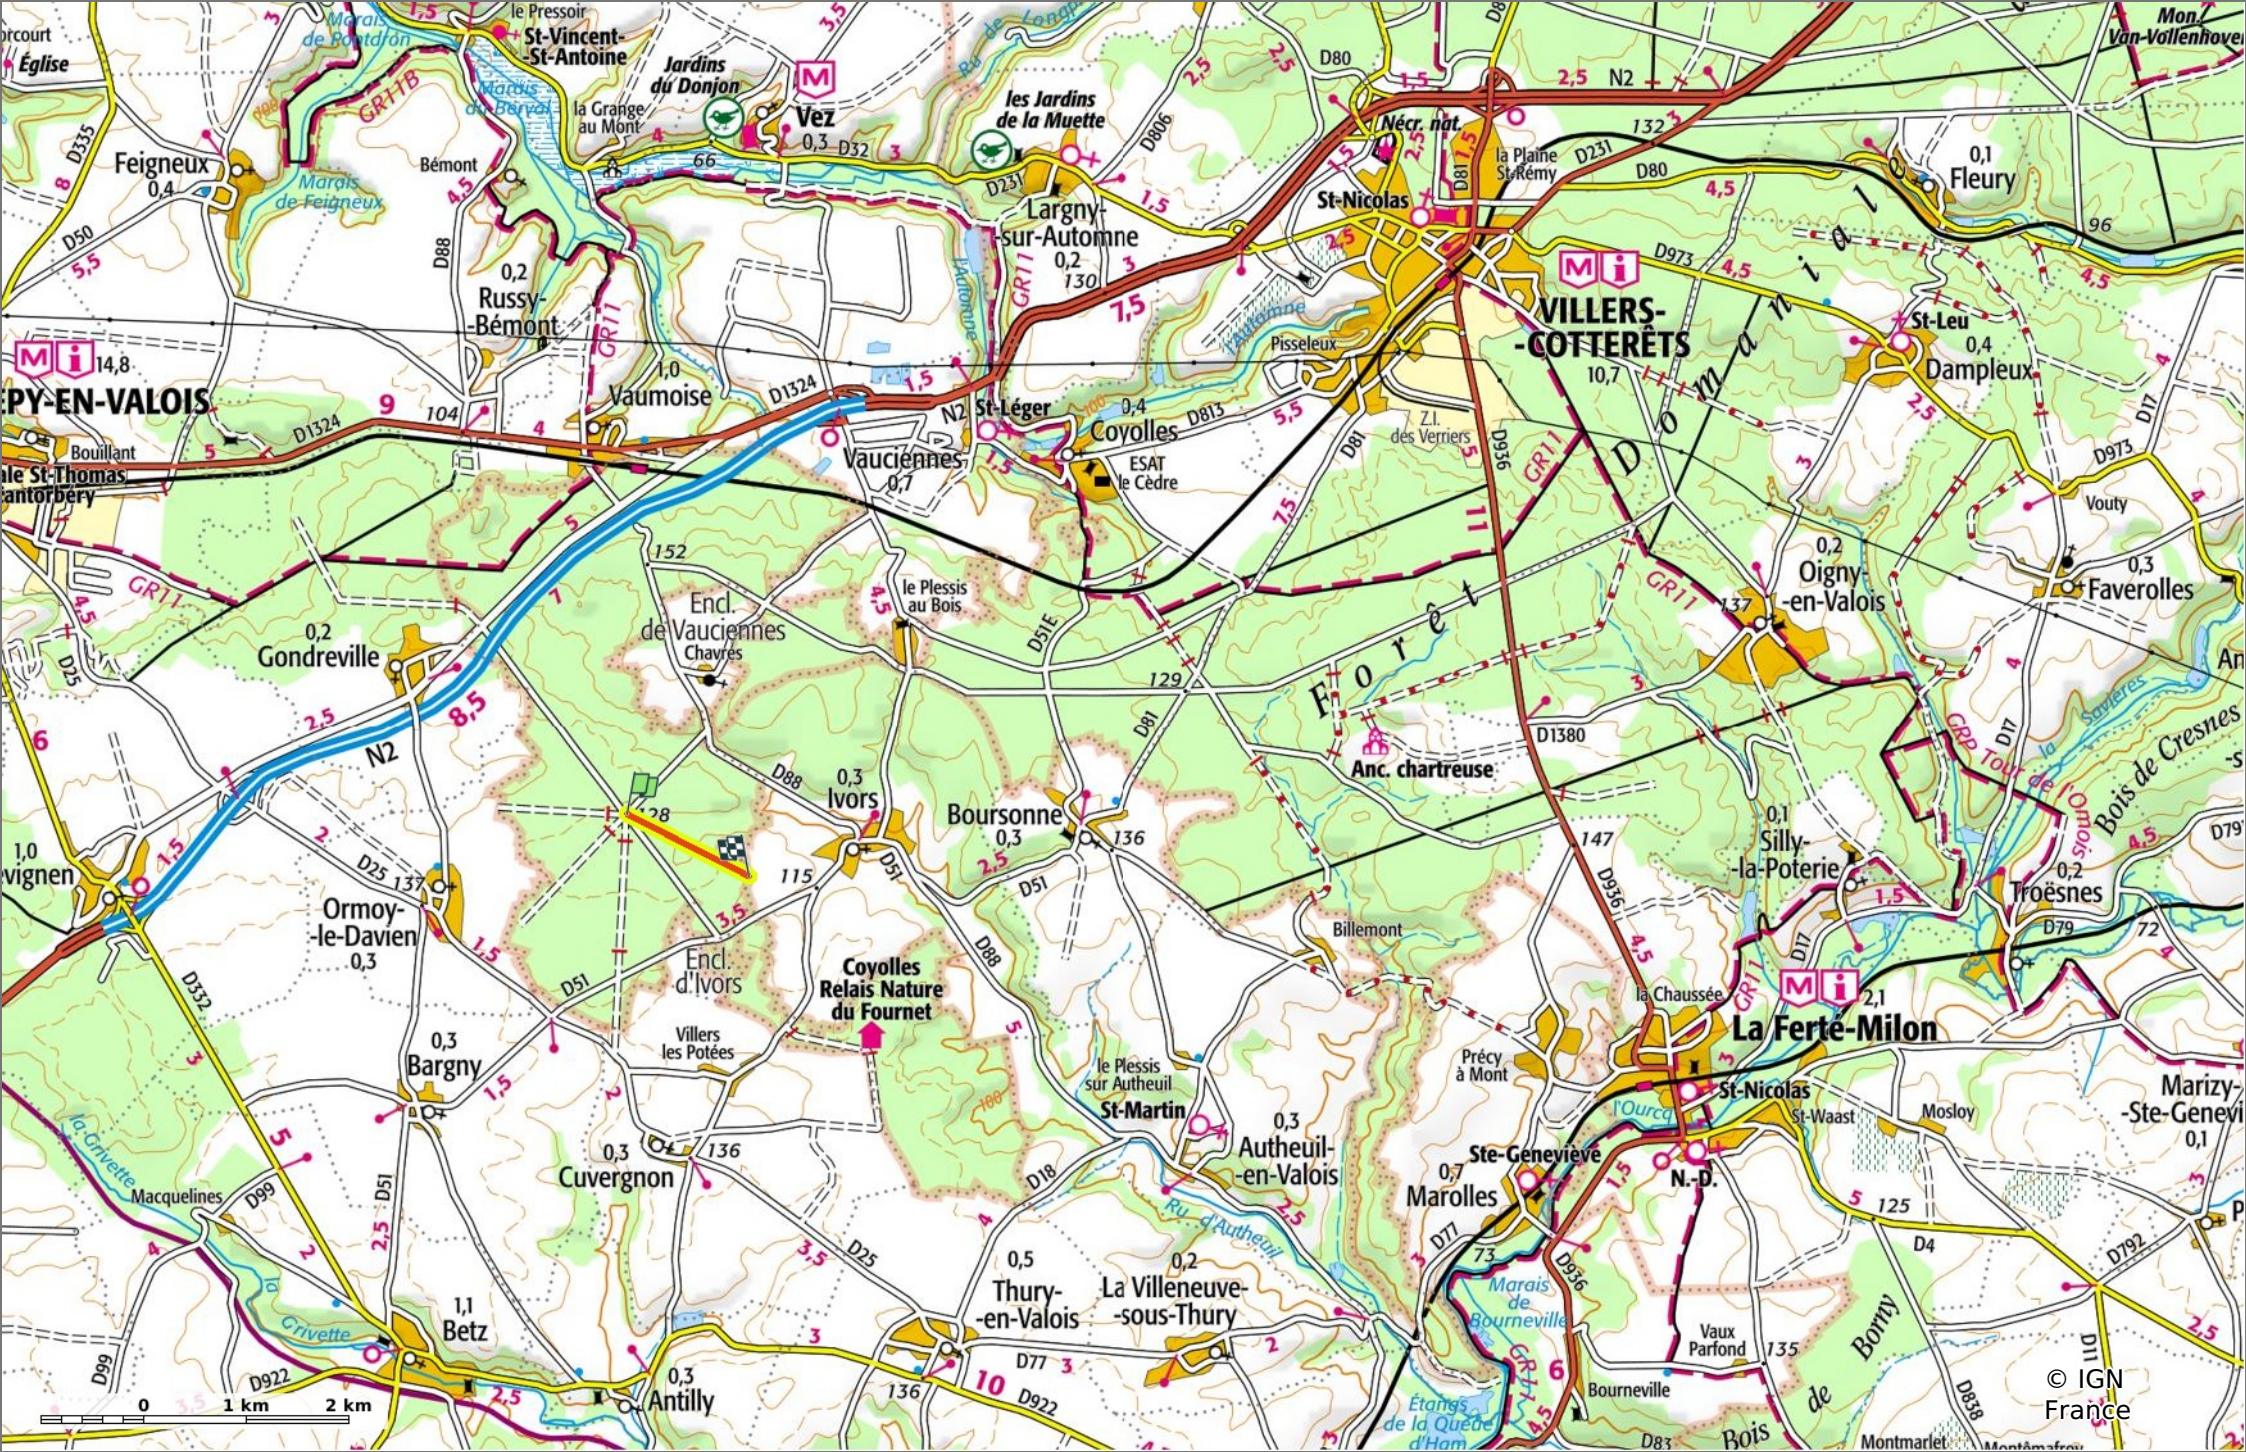

la Route Bouchée

📏 1,3 km 🏔️ 129 m 🏔️ 144 m 📏 16 m 📏 26 m

🚶 Marche Difficulté: Facile en 21min

07/07/2023 - Par JeanLucA4

Sity Trail
GET IT ON Google Play Download on the App Store

la Route Bouchée

◊ 1,3 km
↗ 129 m
↘ 144 m
↗ 16 m
↘ 26 m

🚶 Marche
Difficulté: Facile en 21min

07/07/2023 - Par JeanLuca4

GET IT ON
 Download on the

© IGN France

la Route Bouchée

📏 1,3 km
📈 129 m
📉 144 m
📏 16 m
📏 26 m

🚶 Marche
Difficulté: Facile en 21min

07/07/2023 - Par JeanLuca4