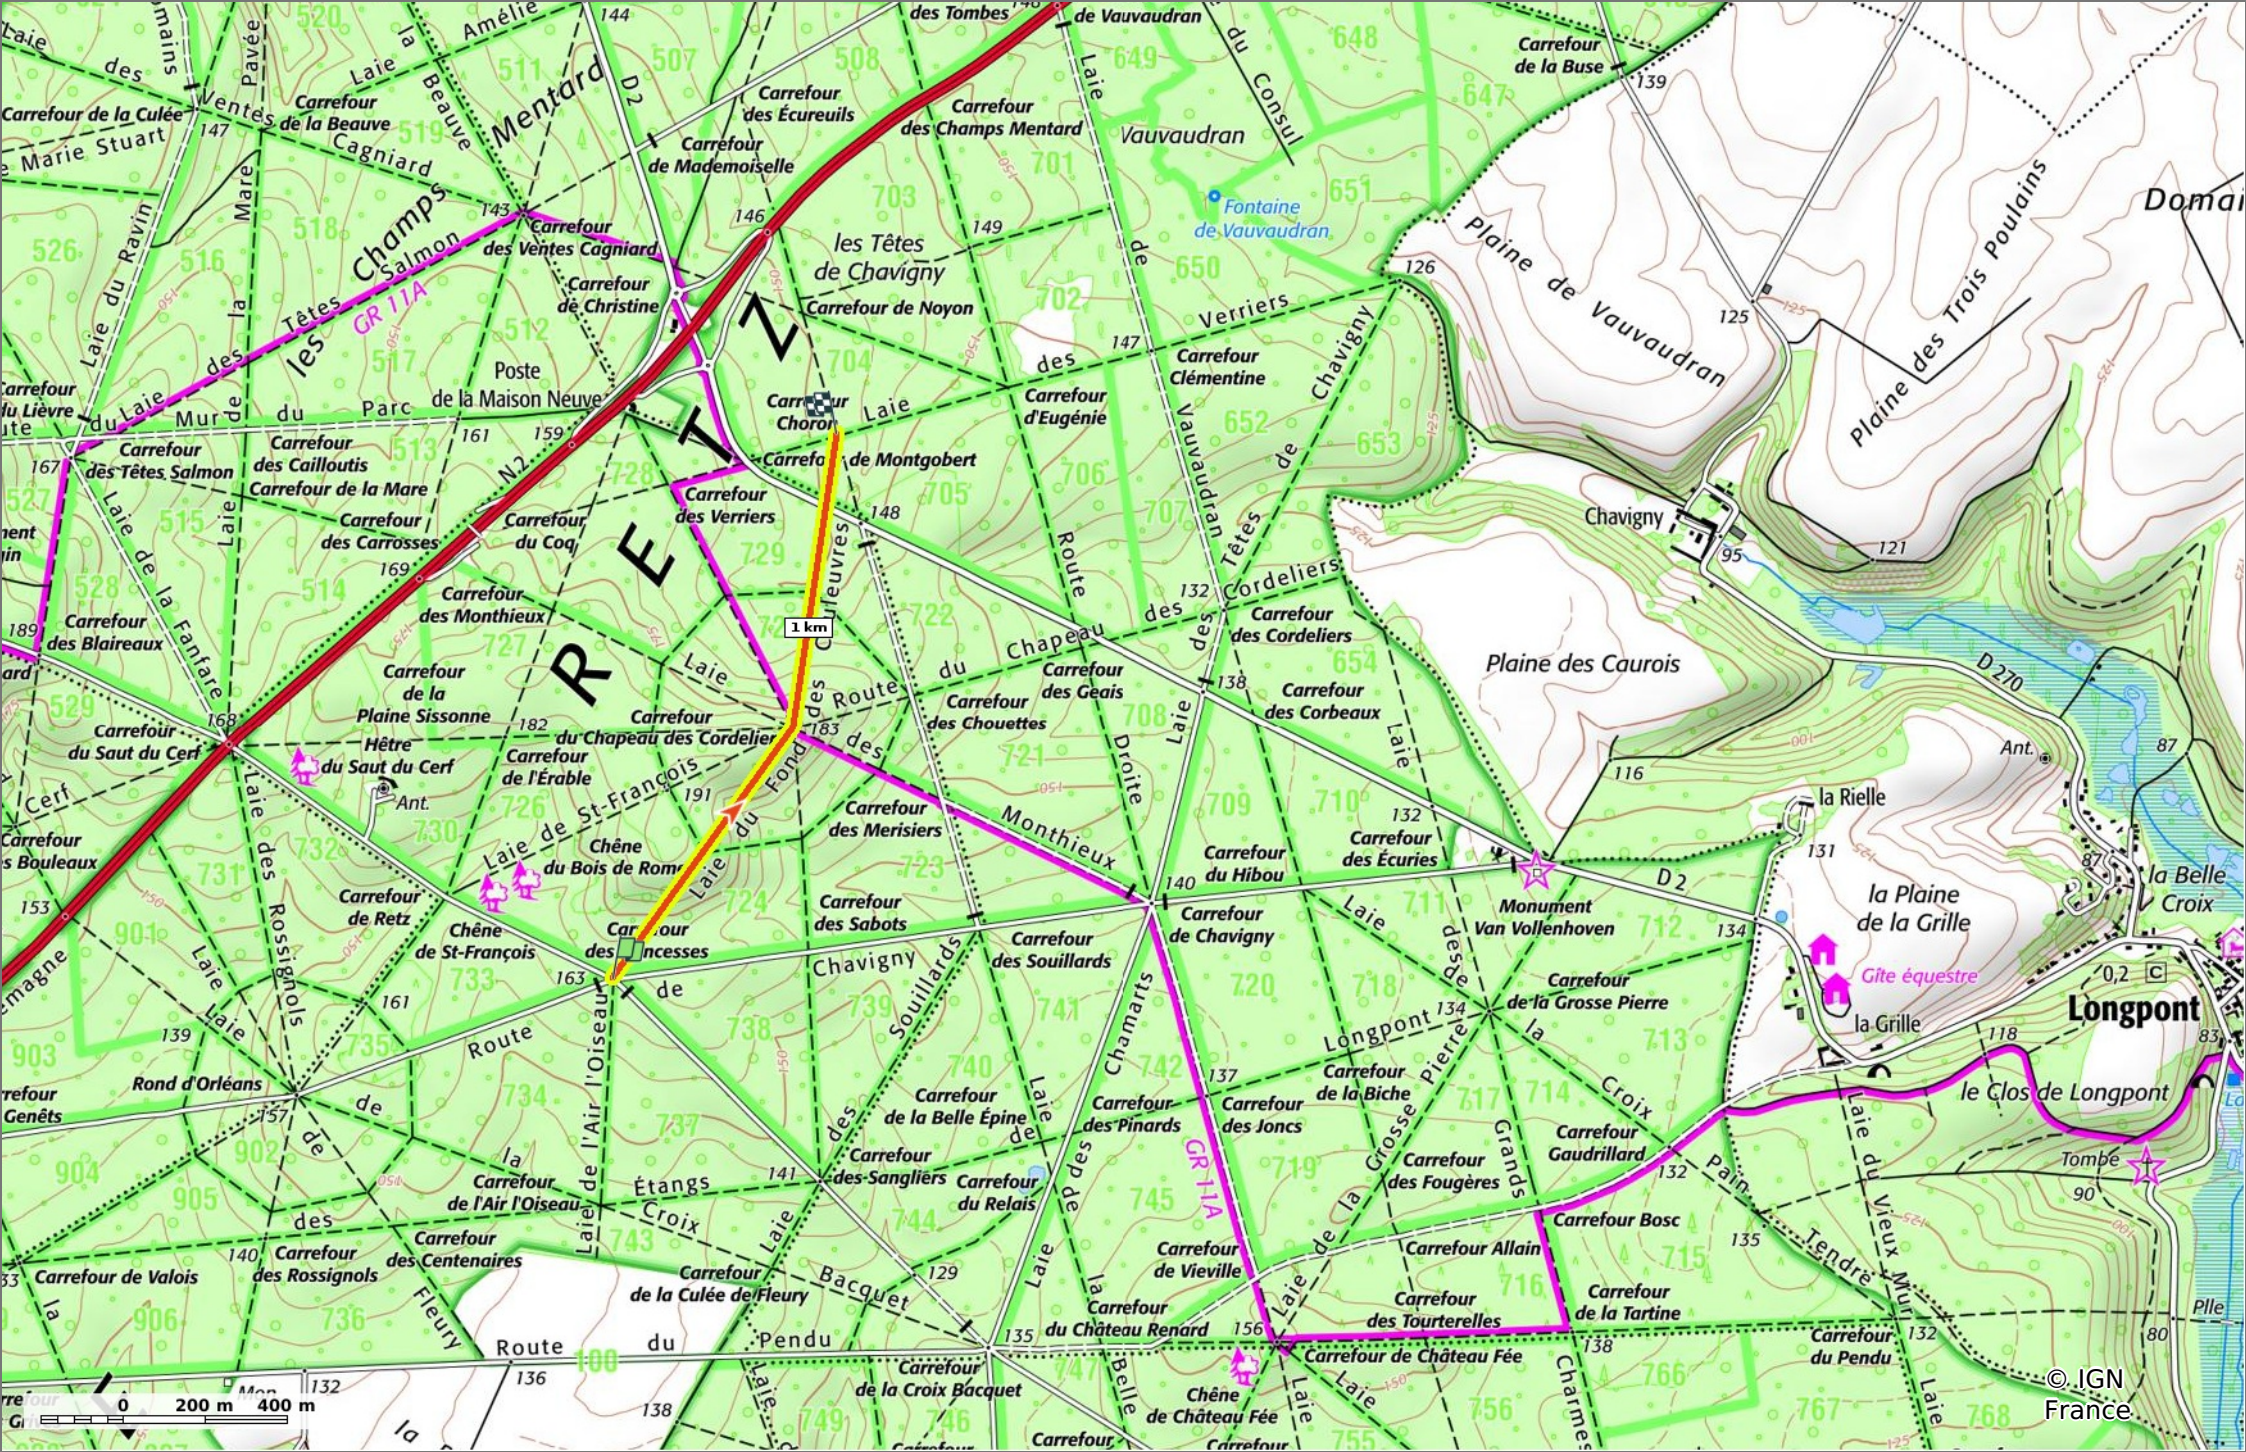

la Laie du Fond des Coulevres

◊ 1,5 km ⚓ 165 m ⚓ 202 m ⚓ 29 m ⚓ 42 m

🚶 Marche Difficulté: Facile en 25min

24/03/2023 - Par
JeanLucA4

© OpenStreetMap

GET IT ON Google Play Download on the App Store

la Laie du Fond des Couleuvres

◊ 1,5 km
↗ 165 m
↘ 202 m
↕ 29 m
↙ 42 m

🚶 Marche
Difficulté: Facile en 25min

24/03/2023 - Par JeanLuca4

la Laie du Fond des Coulevres

◊ 1,5 km
↗ 165 m
↘ 202 m
↖ 29 m
↙ 42 m

🚶 Marche
Difficulté: Facile en 25min