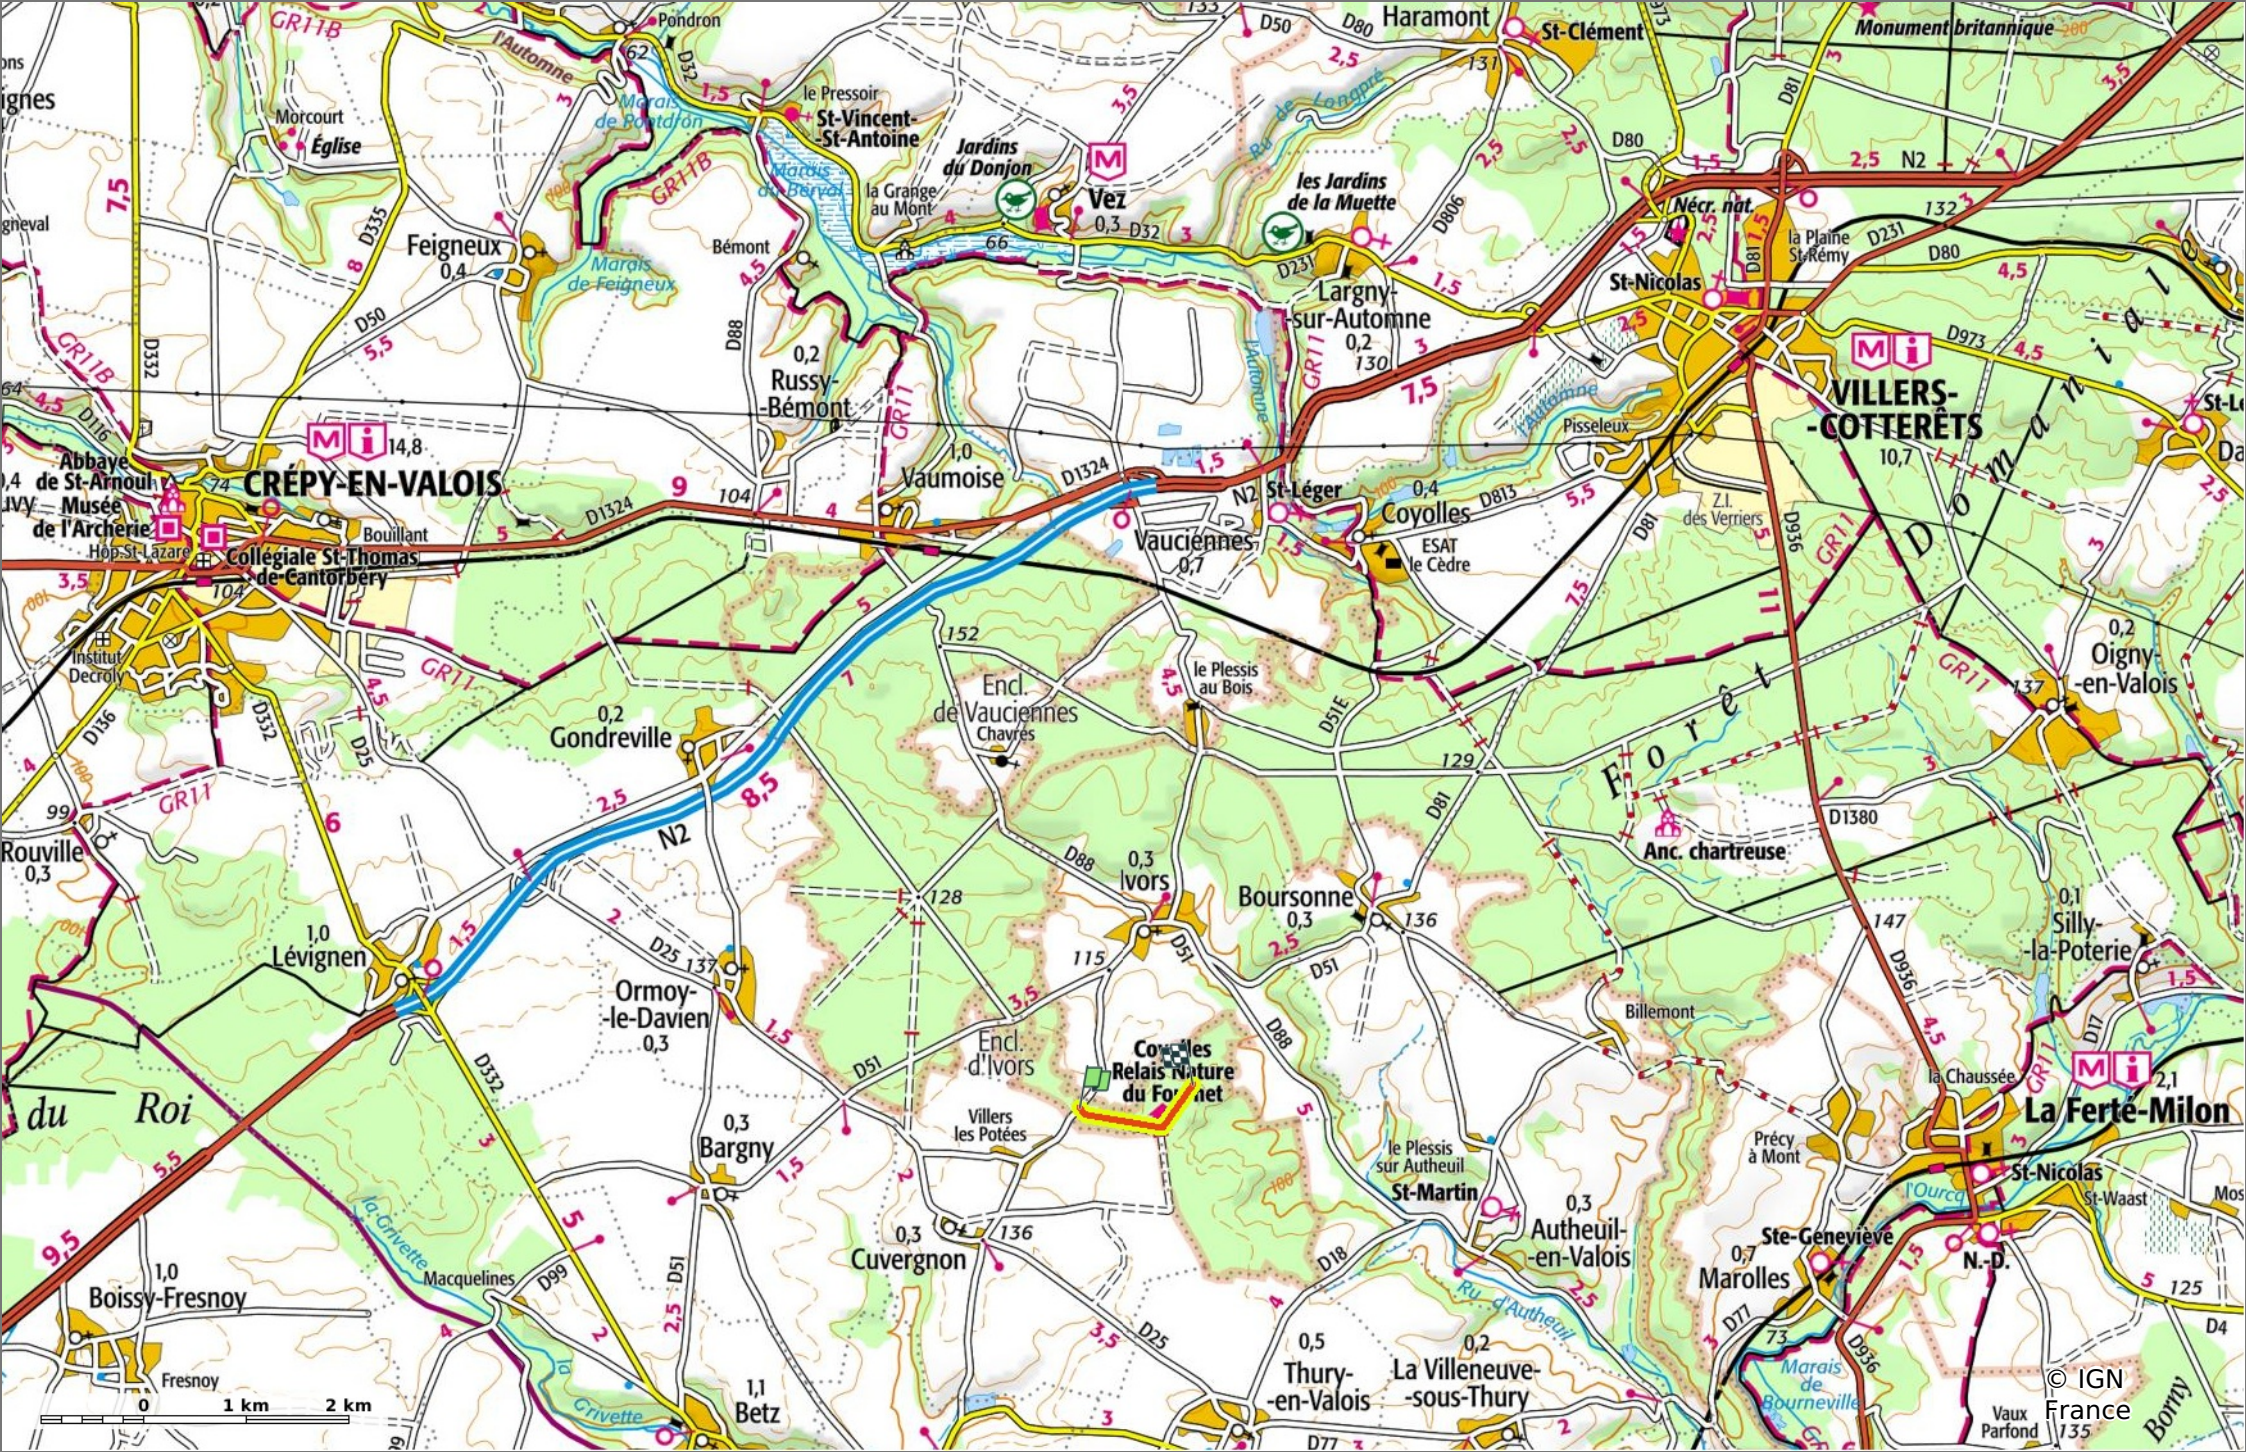

la Route de Walligny et la Route des Jacquiers

◊ 1,4 km ⚓ 137 m ⚓ 151 m ⚓ 15 m ⚓ 12 m

Marche Difficulté: Facile en 21min

03/07/2023 - Par
JeanLucA4

Sity Trail
GET IT ON Google Play Download on the App Store

© OpenStreetMap

la Route de Walligny et la Route des Jacquiers

📏 1,4 km
🏔️ 137 m
🏔️ 151 m
📏 15 m
📏 12 m

🚶 Marche
Difficulté: Facile en 21min

03/07/2023 - Par JeanLucA4

GET IT ON Google Play

la Route de Walligny et la Route des Jacquiers

◊ 1,4 km ⚓ 137 m ⚓ 151 m ⚓ 15 m ⚓ 12 m

🚶 Marche Difficulté: Facile en 21min

03/07/2023 - Par JeanLuca4

IGN France