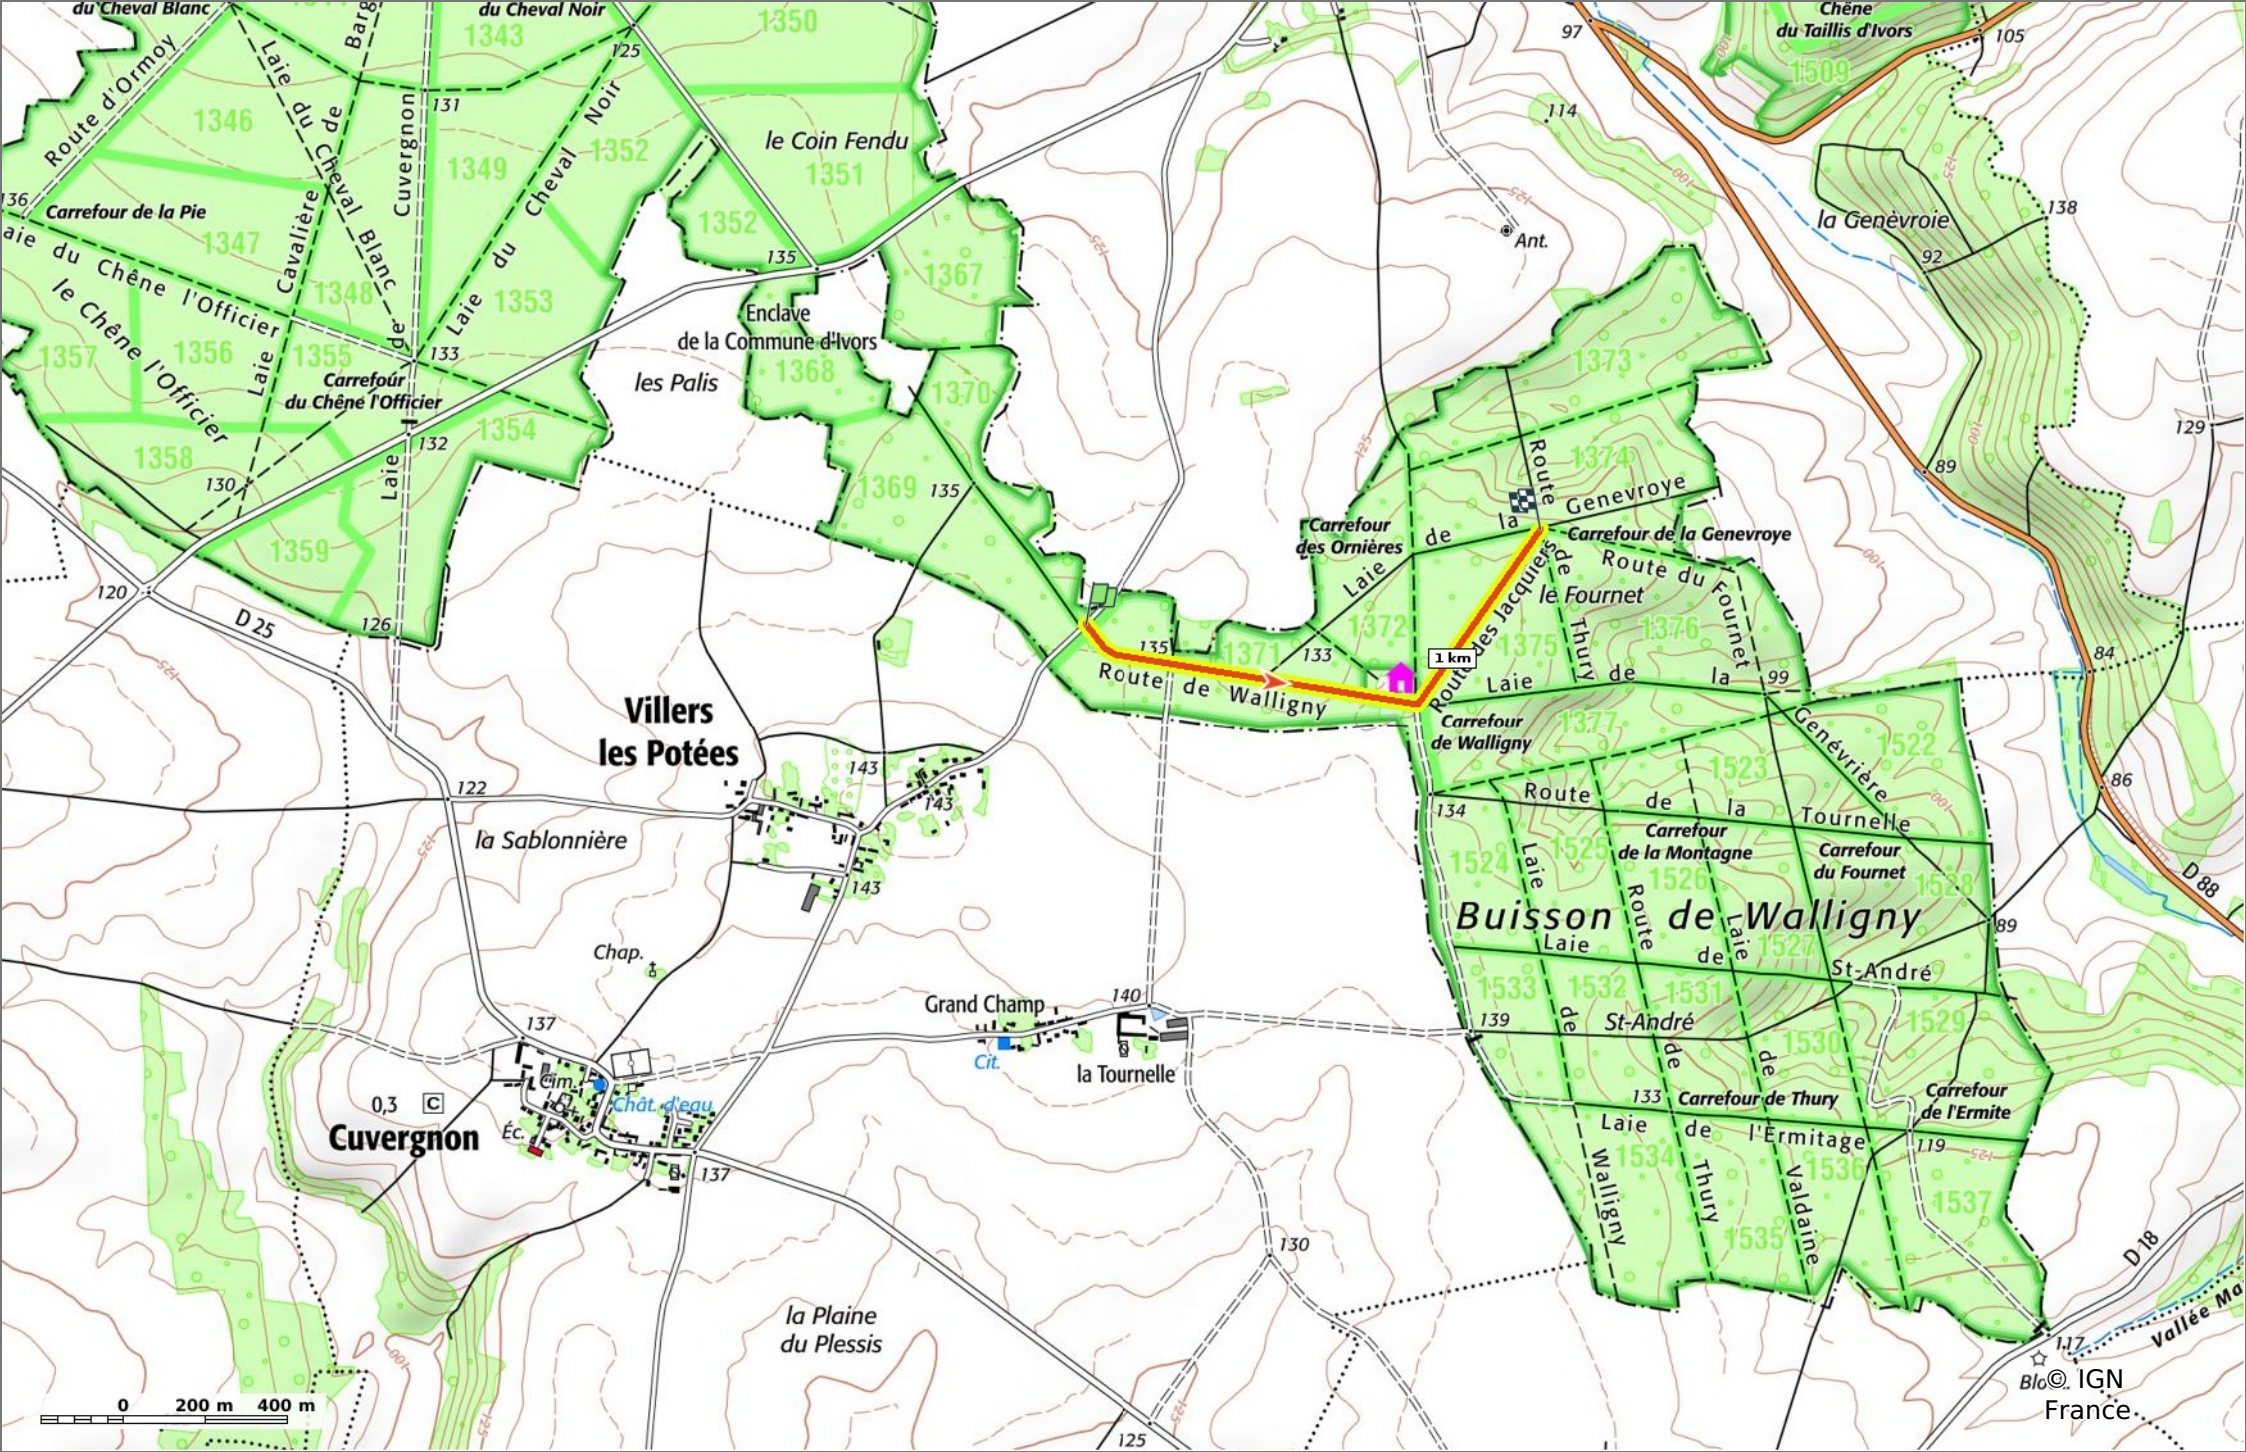

la Route de Walligny et la Route des Jacquiers

◊ 1,4 km ⚓ 137 m ⚓ 151 m ⚓ 15 m ⚓ 12 m

Marche Difficulté: Facile en 21min

03/07/2023 - Par
JeanLucA4

Sity Trail
GET IT ON Google Play Download on the App Store

© OpenStreetMap

la Route de Walligny et la Route des Jacquiers

📏 1,4 km
🏔️ 137 m
🏔️ 151 m
📏 15 m
📏 12 m

🚶 Marche
Difficulté: Facile en 21min

03/07/2023 - Par JeanLucA4

GET IT ON Google Play

la Route de Walligny et la Route des Jacquiers

◊ 1,4 km ⚓ 137 m ⚓ 151 m ⚓ 15 m ⚓ 12 m

🚶 Marche Difficulté: Facile en 21min

03/07/2023 - Par JeanLuca4

IGN France