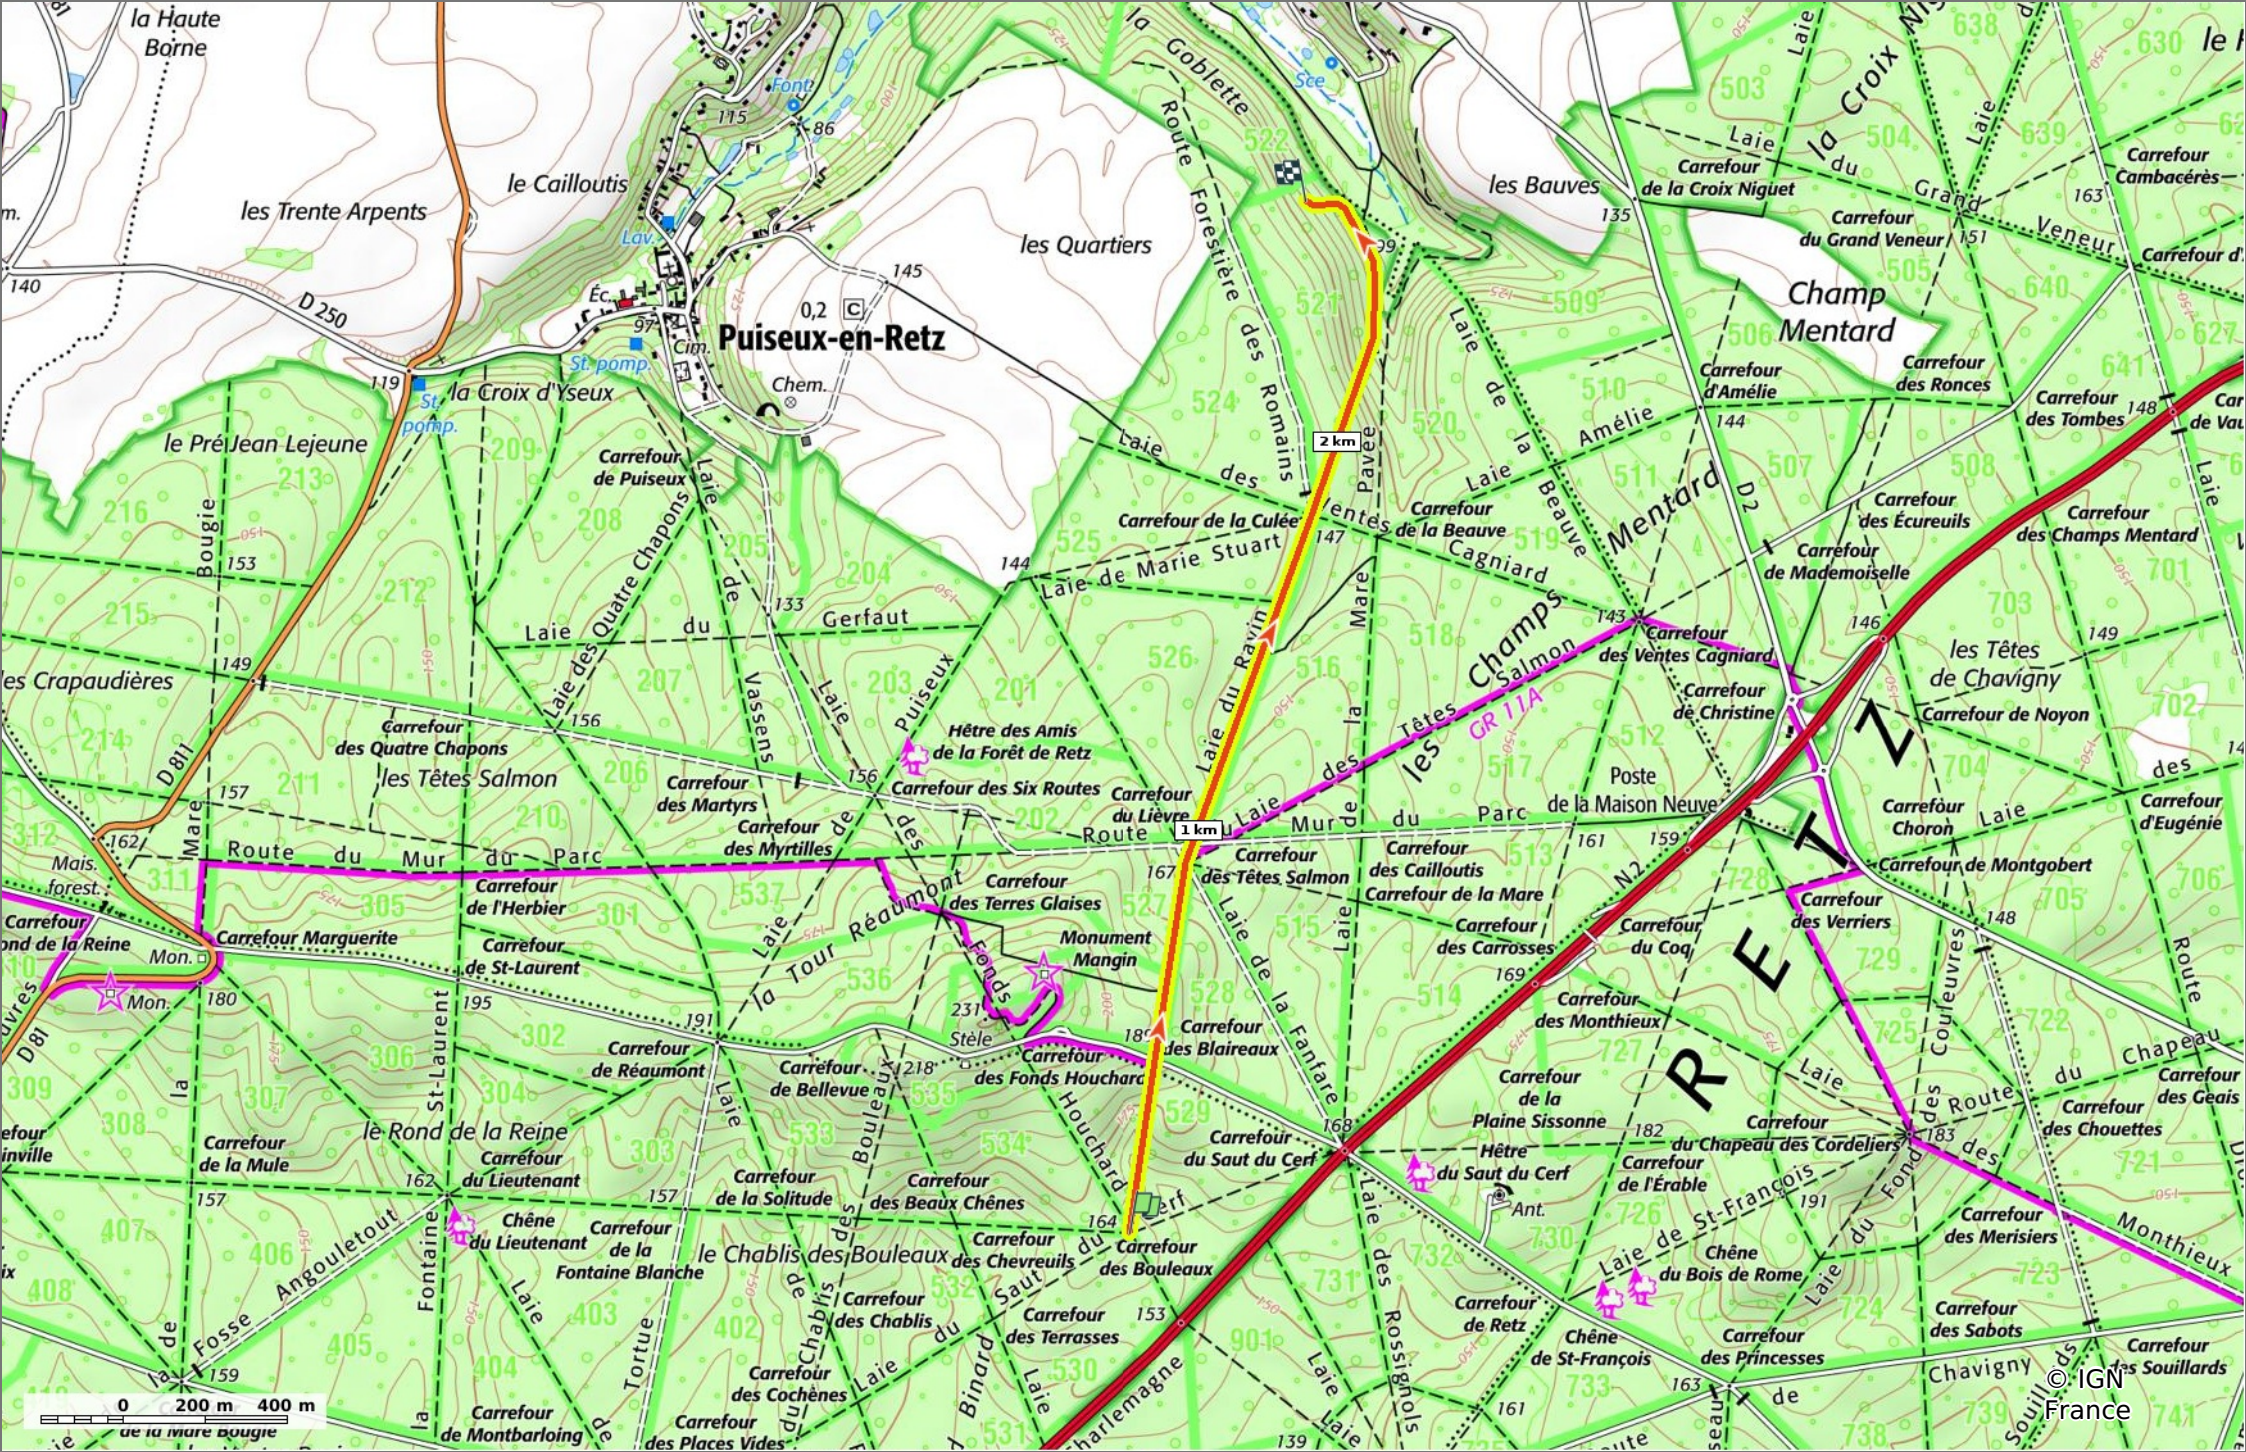

la Laie du Ravin

◊ 2,7 km ⚓ 111 m ⚓ 206 m ⚓ 39 m ⚓ 95 m

🚶 Marche Difficulté: Facile en 46min

22/04/2023 - Par JeanLucA4

© OpenStreetMap

GET IT ON Google Play Download on the App Store

la Laie du Ravin

📏 2,7 km
🏔️ 111 m
📏 206 m
📏 39 m
📏 95 m

🚶 Marche
Difficulté: Facile en 46min

22/04/2023 - Par JeanLuca4

GET IT ON

 Download on the

la Laie du Ravin

📏 2,7 km
🏔️ 111 m
📏 206 m
📏 39 m
📏 95 m

🚶 Marche
Difficulté: Facile en 46min

22/04/2023 - Par JeanLucA4