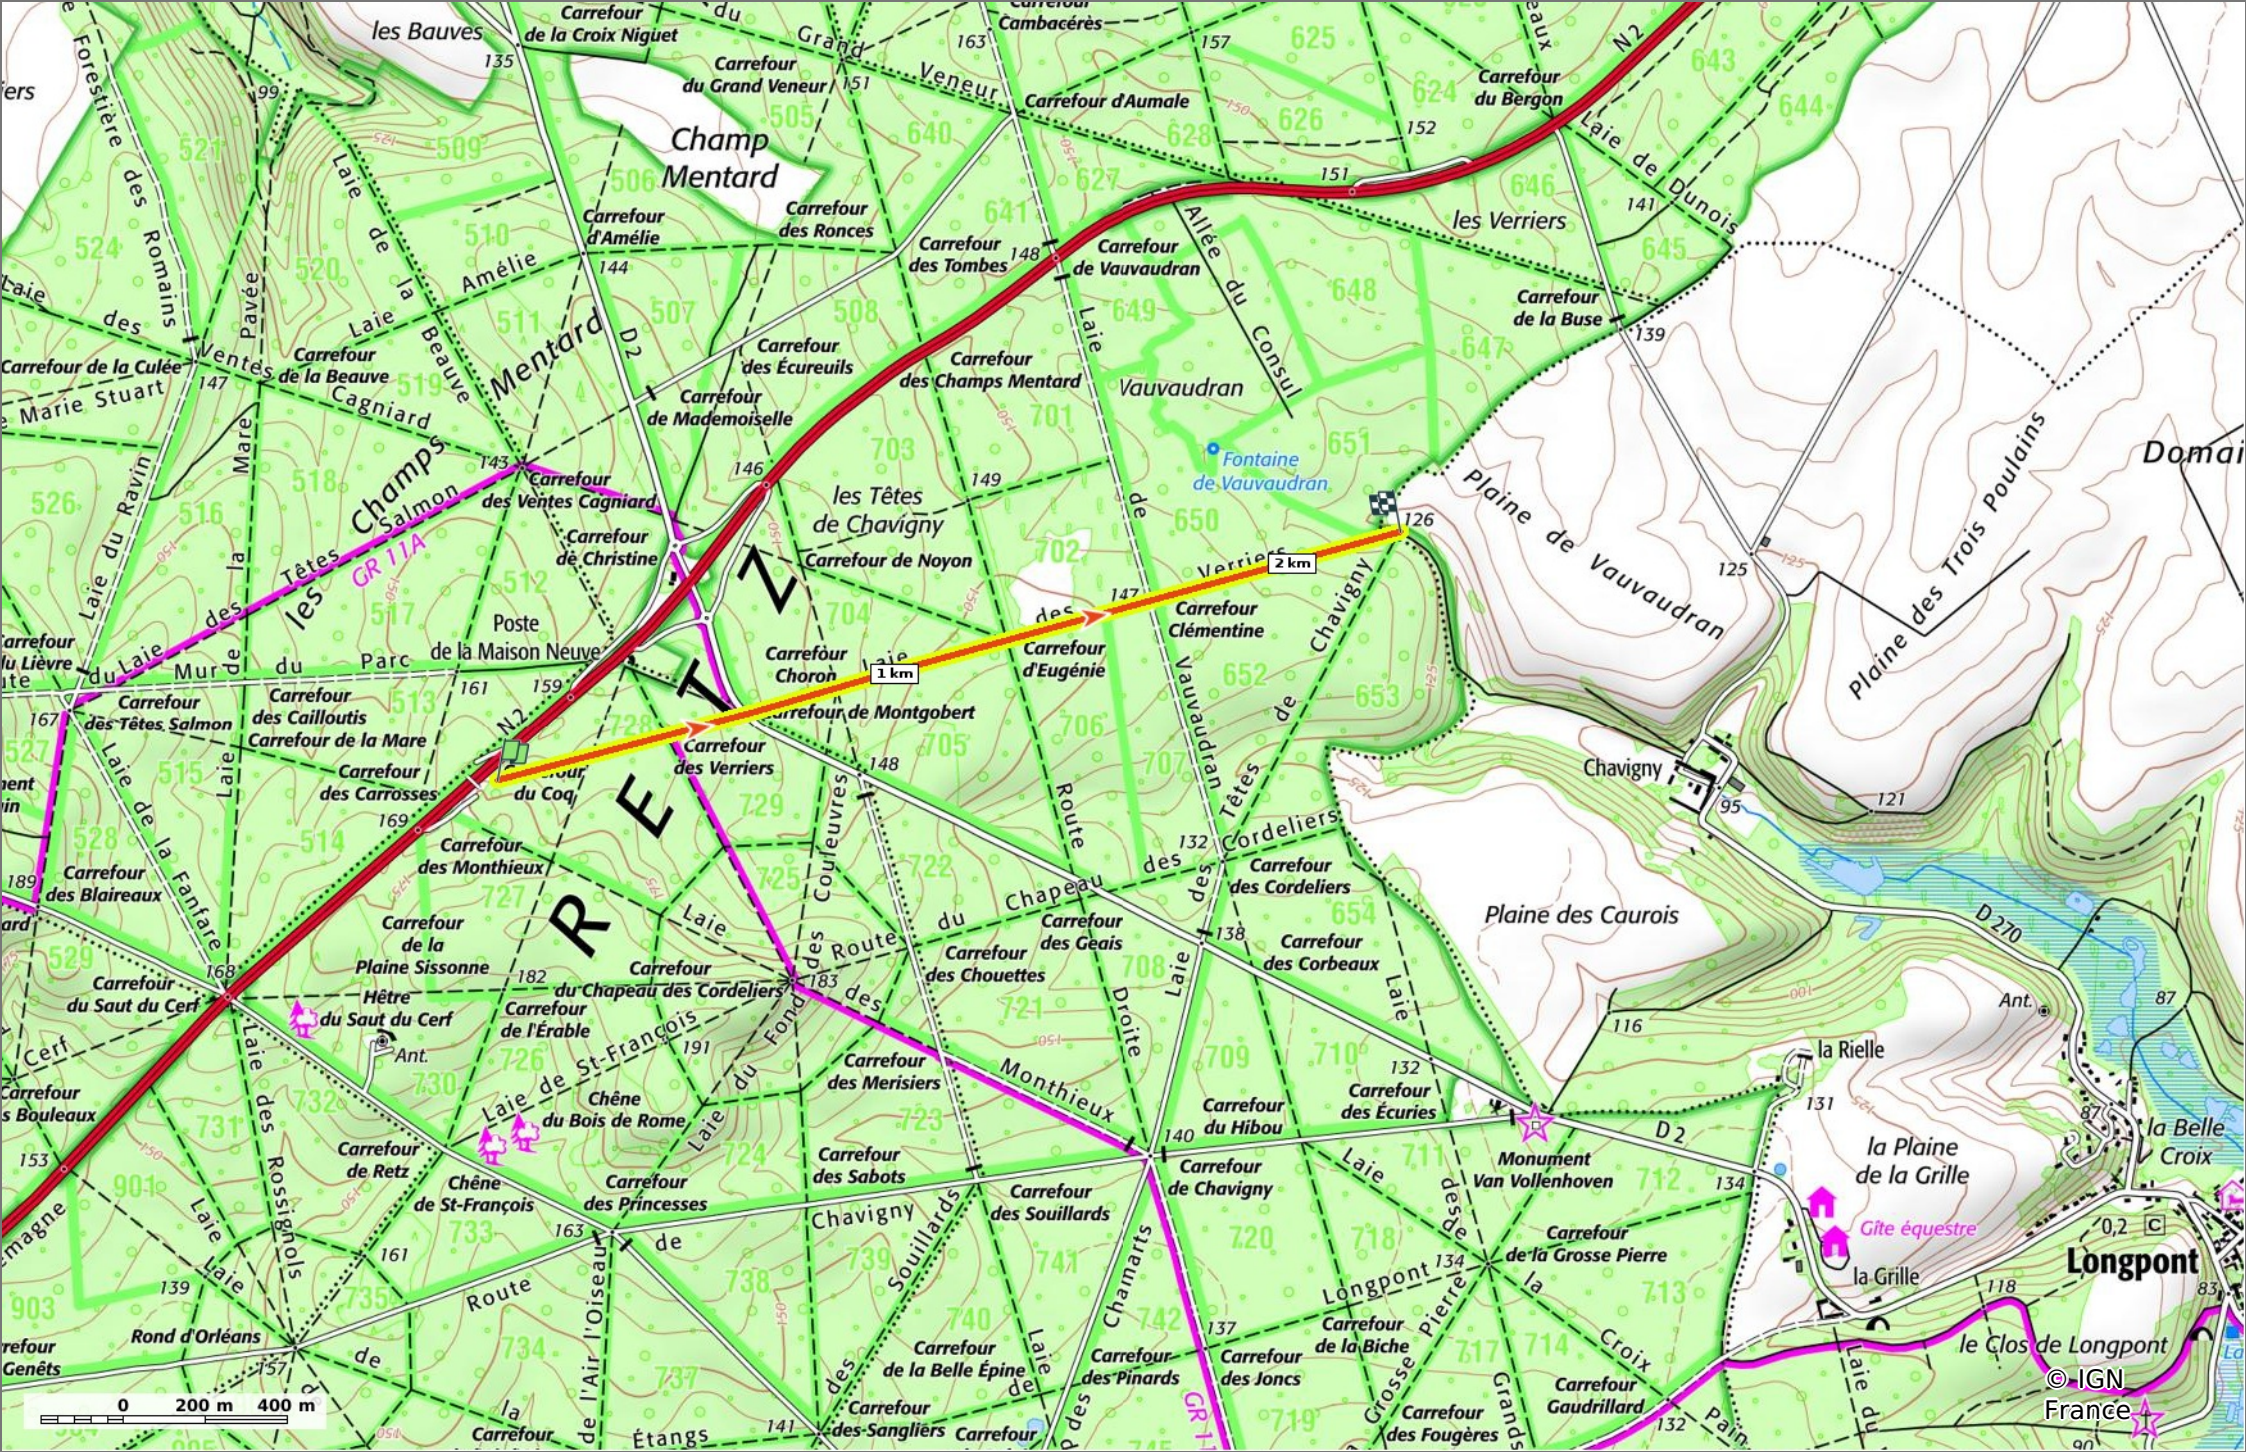

© OpenStreetMap

la Laie des Verriers

◊ 2,3 km ⚓ 127 m ⚓ 189 m ⚓ 15 m ⚓ 66 m

🚶 Marche Difficulté: Facile en 36min

22/04/2023 - Par
JeanLucA4

Sity Trail

GET IT ON Google Play Download on the App Store

la Laie des Verriers

◊ 2,3 km
⌄ 127 m
⌄ 189 m
⌄ 15 m
⌄ 66 m

🚶 Marche
Difficulté: Facile en 36min

22/04/2023 - Par
JeanLucA4

GET IT ON Google Play

 Download on the App Store

la Laie des Verriers

📏 2,3 km
📏 127 m
📏 189 m
📏 15 m
📏 66 m

🚶 Marche
Difficulté: Facile en 36min

22/04/2023 - Par JeanLucA4

GET IT ON Google Play