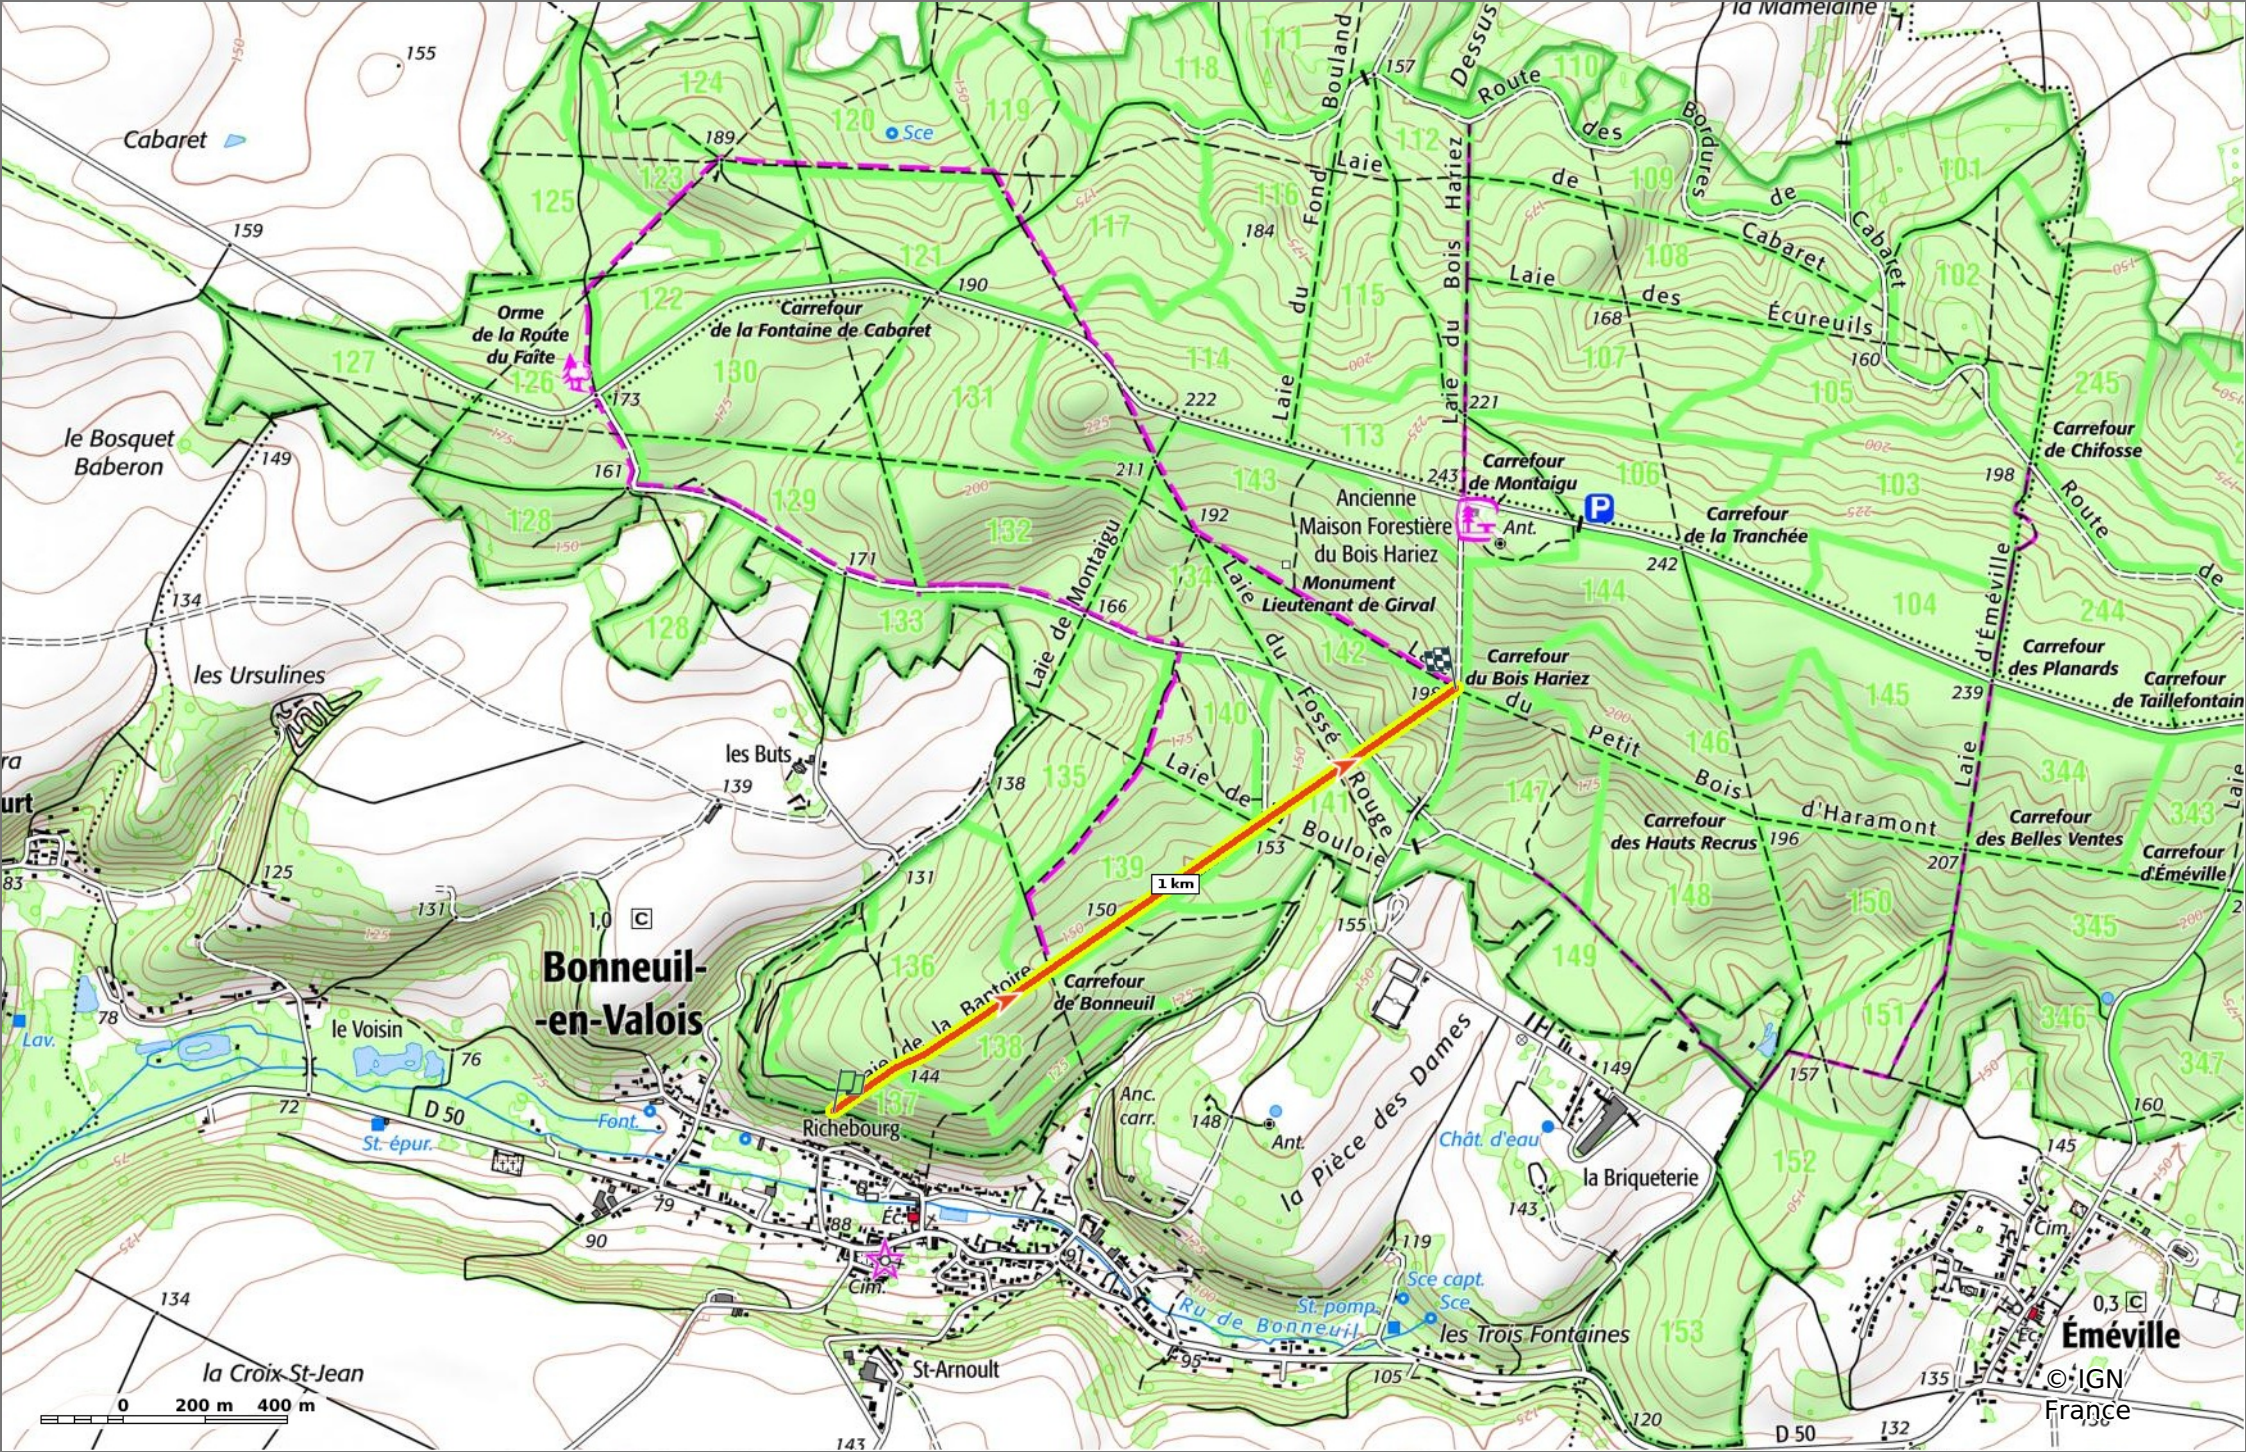

### la Laie de la Bantoire

◊ 1,8 km    ⚓ 124 m    ⚓ 199 m    ⚓ 89 m    ⚓ 22 m

🚶 Marche    Difficulté: Facile en 38min

25/04/2023 - Par JeanLucA4

**Sity Trail**  
GET IT ON Google Play    Download on the App Store

**la Laie de la Bantoire**

◊ 1,8 km
⌄ 124 m
⌄ 199 m
⌄ 89 m
⌄ 22 m

🚶 Marche
Difficulté: Facile en 38min

25/04/2023 - Par JeanLuca4

**la Laie de la Bantoire**  
 ⬡ 1,8 km ⬡ 124 m ⬡ 199 m ⬡ 89 m ⬡ 22 m

👤 Marche Difficulté: Facile en 38min