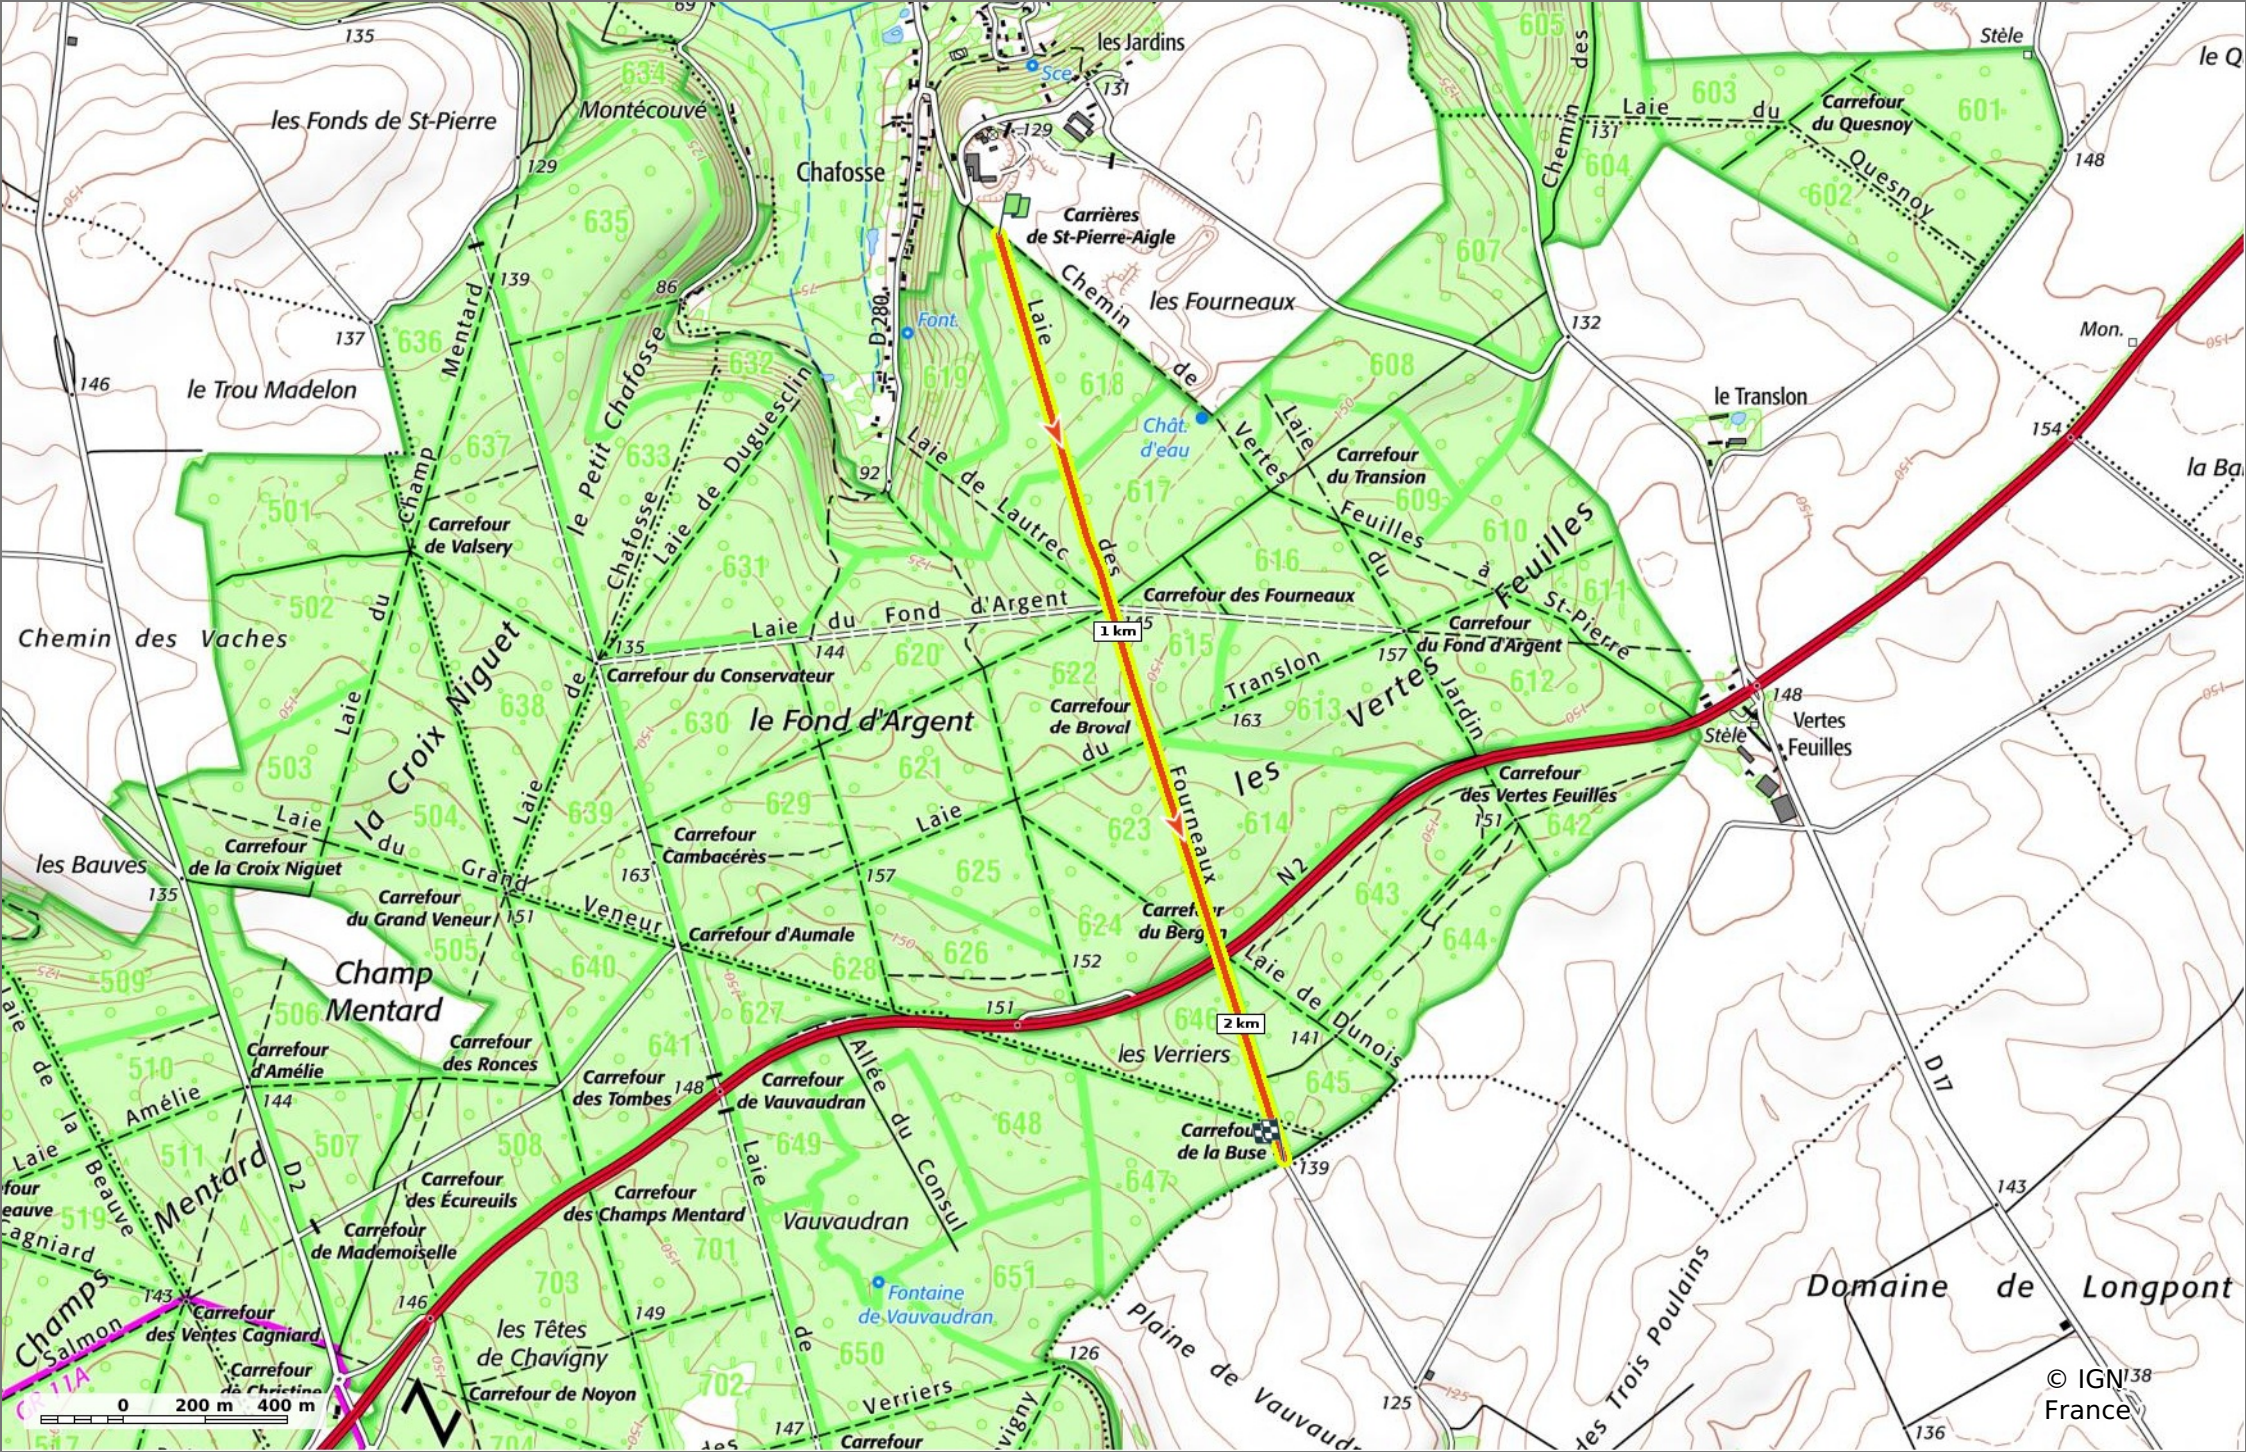

© OpenStreetMap

la Laie des Fourneaux

◊ 2,4 km ⚓ 136 m ⚓ 173 m ⚓ 41 m ⚓ 35 m

 Marche Difficulté: Facile en 39min

22/04/2023 - Par
JeanLucA4

GET IT ON
 Google Play  Download on the
App Store

la Laie des Fourneaux

📏 2,4 km
🏔️ 136 m
📏 173 m
📏 41 m
📏 35 m

🚶 Marche
Difficulté: Facile en 39min

22/04/2023 - Par JeanLucA4

GET IT ON
 Download on the

© IGN 38
France

la Laie des Fourneaux

◊ 2,4 km ⚓ 136 m ⚓ 173 m ⚓ 41 m ⚓ 35 m

🚶 Marche Difficulté: Facile en 39min

22/04/2023 - Par
JeanLuca4

Sity Trail
GET IT ON Google Play Download on the App Store