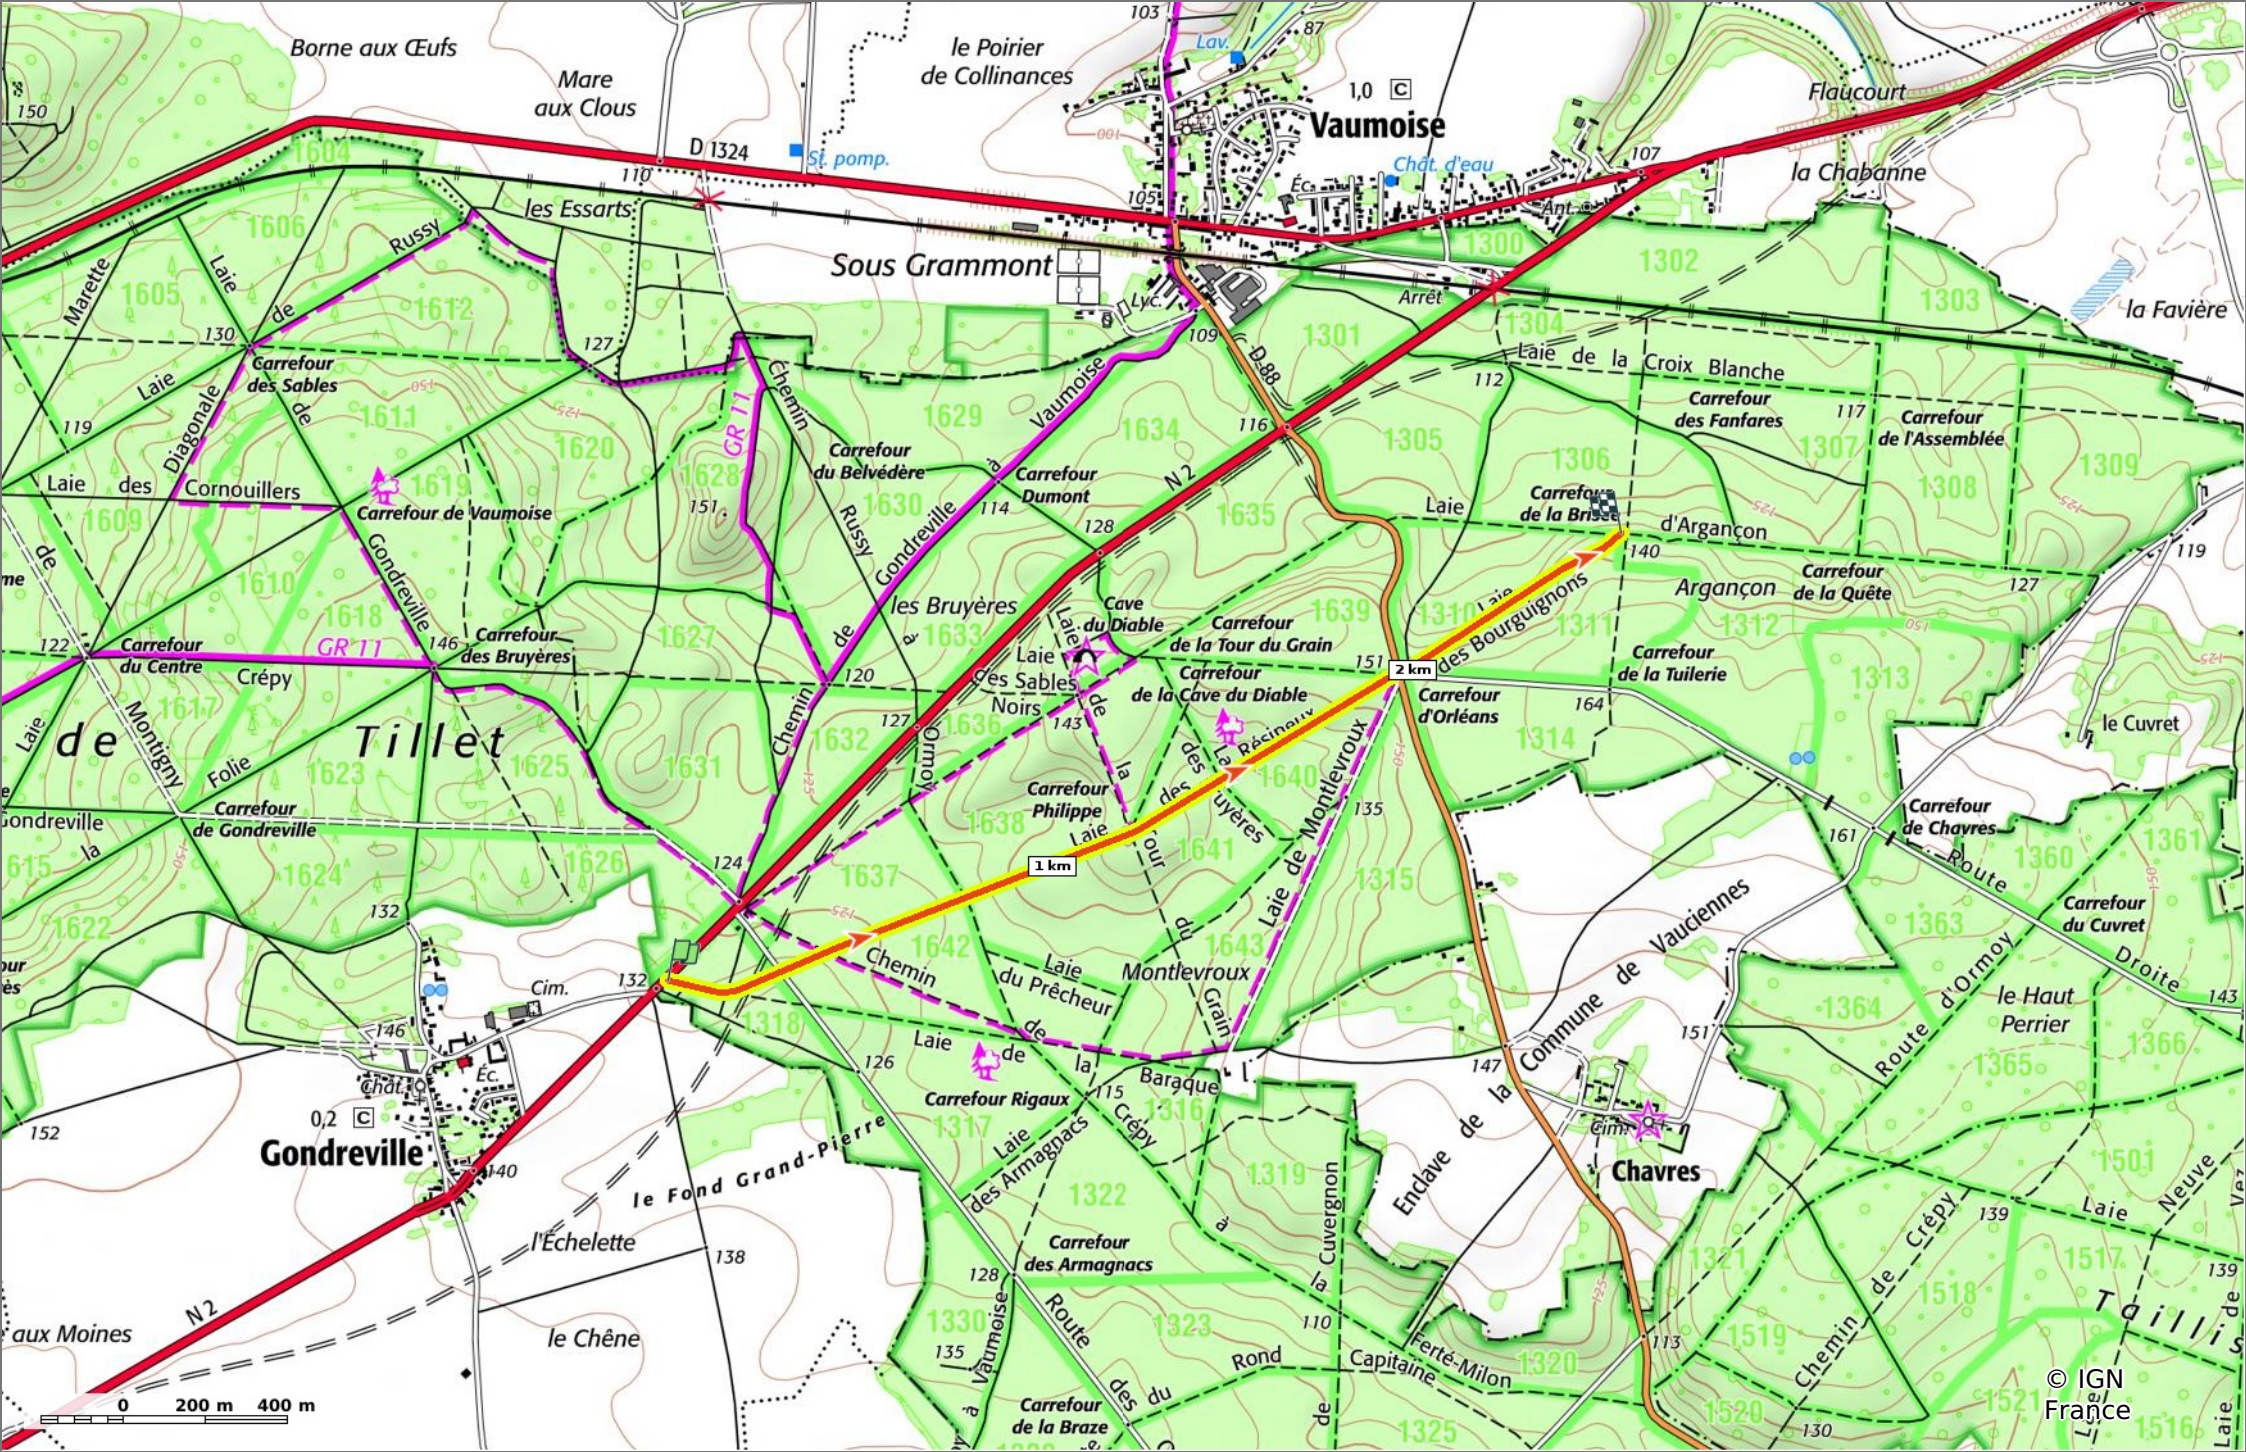

© OpenStreetMap

la Laie des Résineux et la Route des Bourguignons

◊ 2,6 km ⚓ 126 m ⚓ 158 m ⚓ 42 m ⚓ 28 m

Marche Difficulté: Facile en 42min

23/04/2023 - Par
JeanLucA4

Sity Trail
GET IT ON Google Play Download on the App Store

la Laie des Résineux et la Route des Bourguignons

◊ 2,6 km
↗ 126 m
↘ 158 m
↖ 42 m
↙ 28 m

🚶 Marche
Difficulté: Facile en 42min

23/04/2023 - Par JeanLuca4

la Laie des Résineux et la Route des Bourguignons

◇ 2,6 km
↗ 126 m
↘ 158 m
↖ 42 m
↙ 28 m

🚶 Marche
Difficulté: Facile en 42min

23/04/2023 - Par JeanLucA4

© IGN France