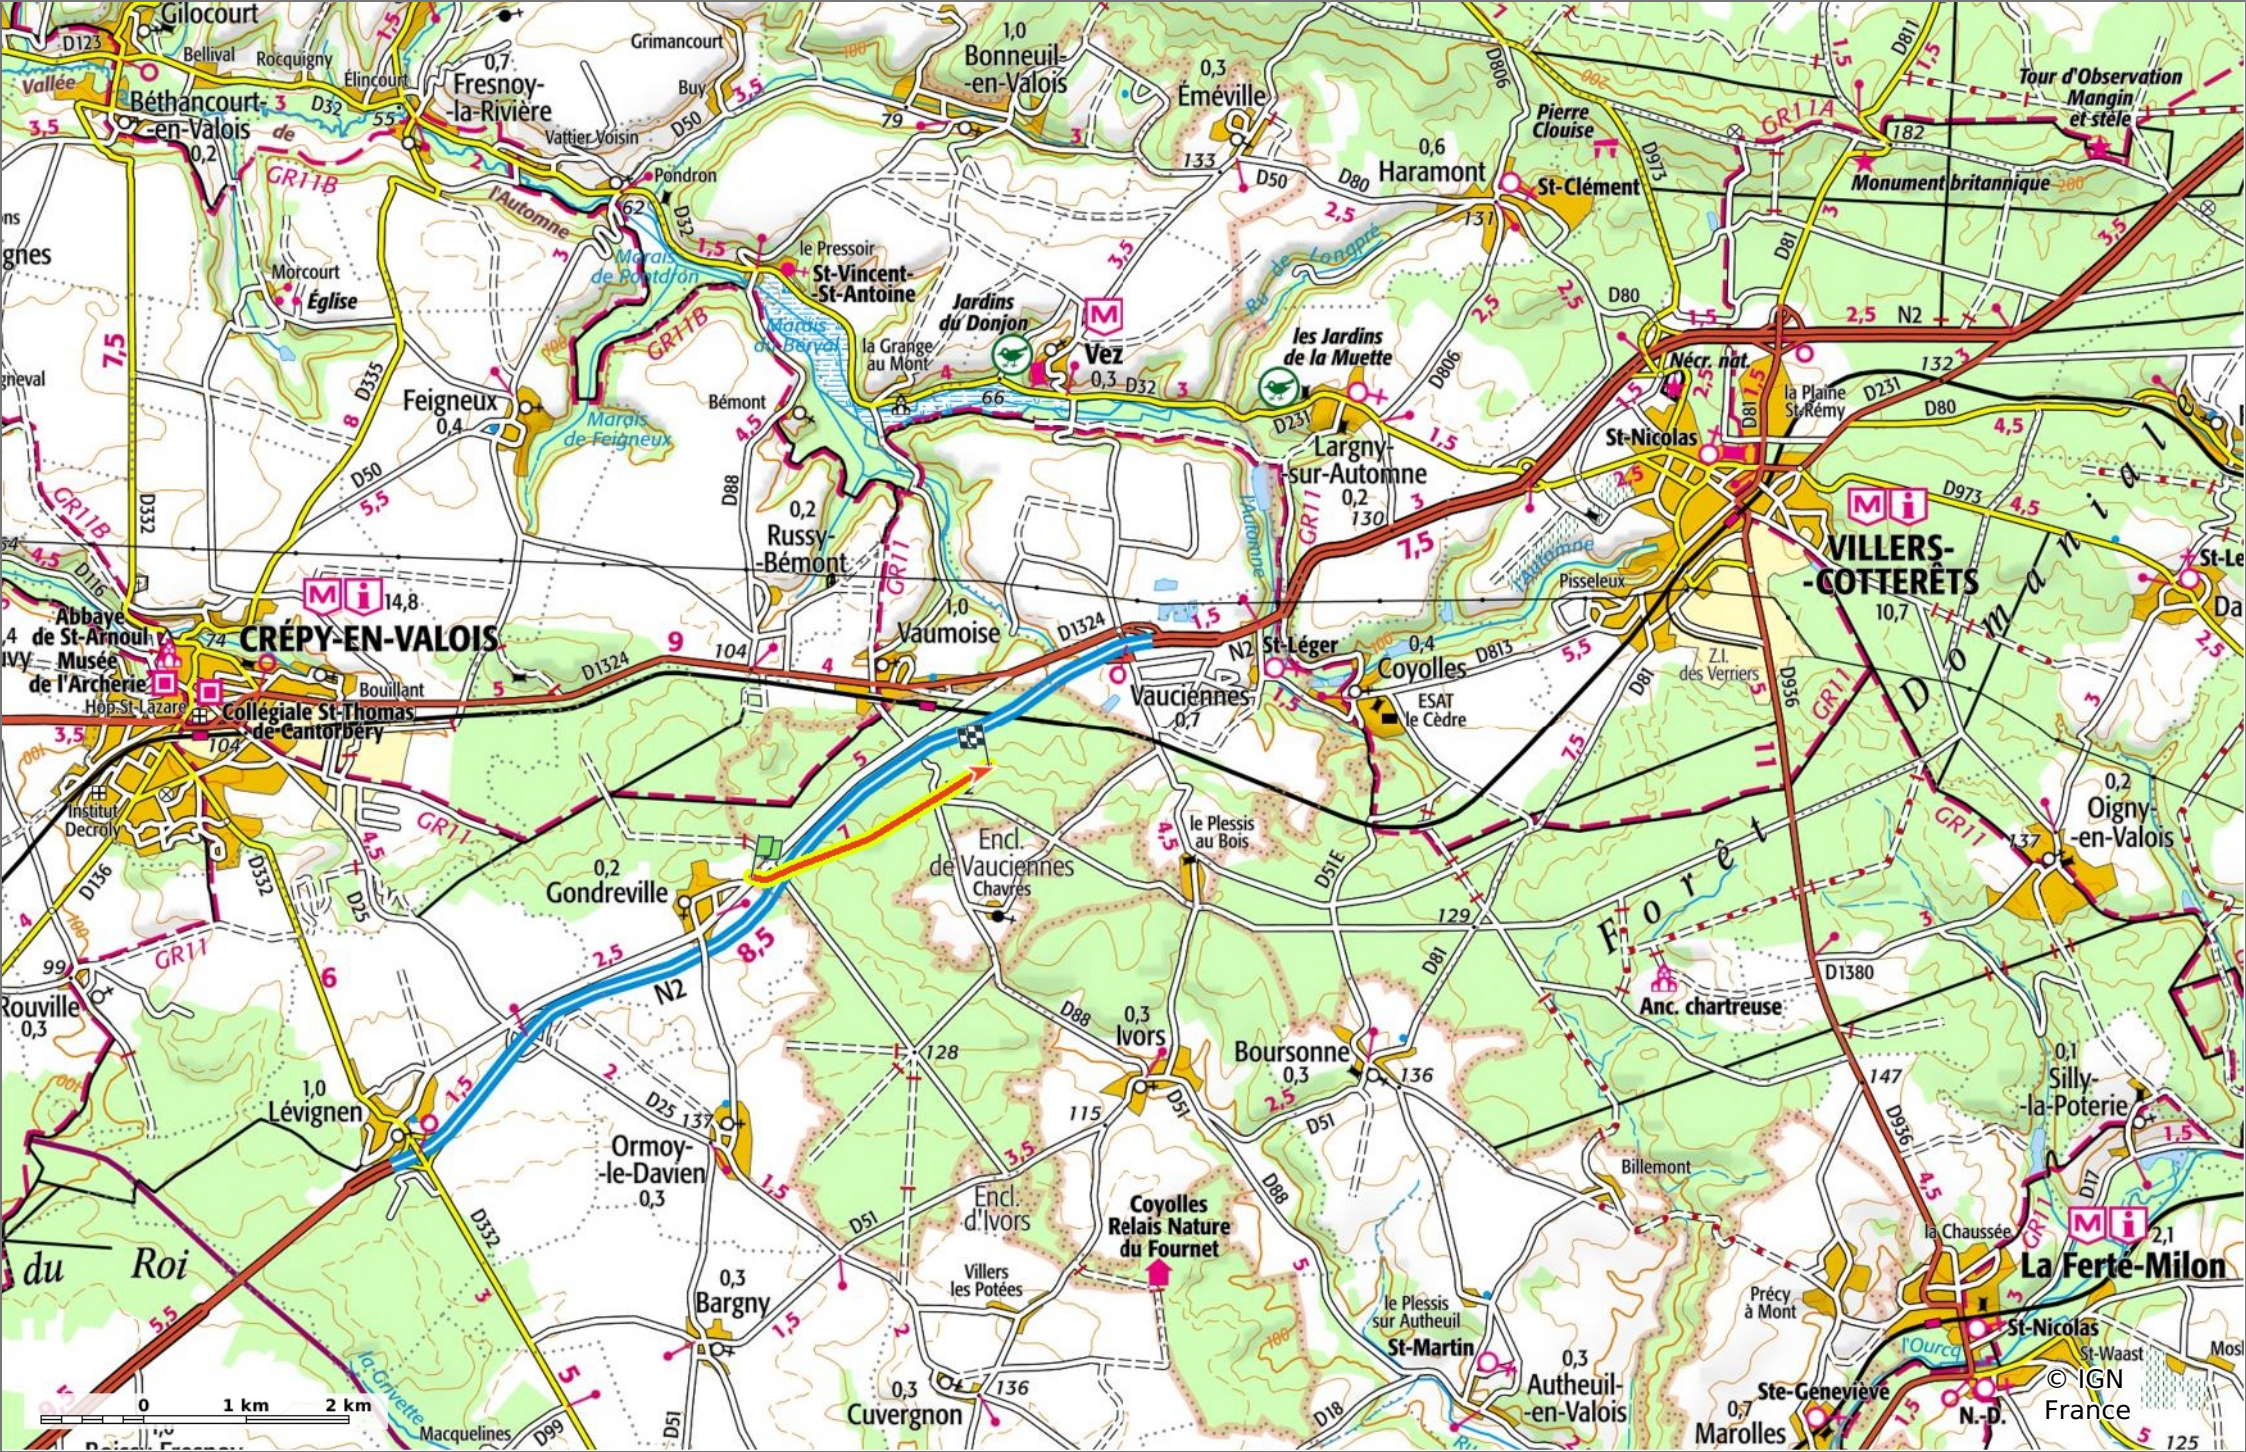

© OpenStreetMap

la Laie des Résineux et la Route des Bourguignons

◊ 2,6 km ⚓ 126 m ⚓ 158 m ⚓ 42 m ⚓ 28 m

Marche Difficulté: Facile en 42min

23/04/2023 - Par
JeanLucA4

Sity Trail
GET IT ON Google Play Download on the App Store

la Laie des Résineux et la Route des Bourguignons

◊ 2,6 km
↗ 126 m
↘ 158 m
↖ 42 m
↙ 28 m

🚶 Marche
Difficulté: Facile en 42min

23/04/2023 - Par JeanLuca4

la Laie des Résineux et la Route des Bourguignons

◇ 2,6 km
↗ 126 m
↘ 158 m
↖ 42 m
↙ 28 m

🚶 Marche
Difficulté: Facile en 42min

23/04/2023 - Par JeanLucA4

© IGN France