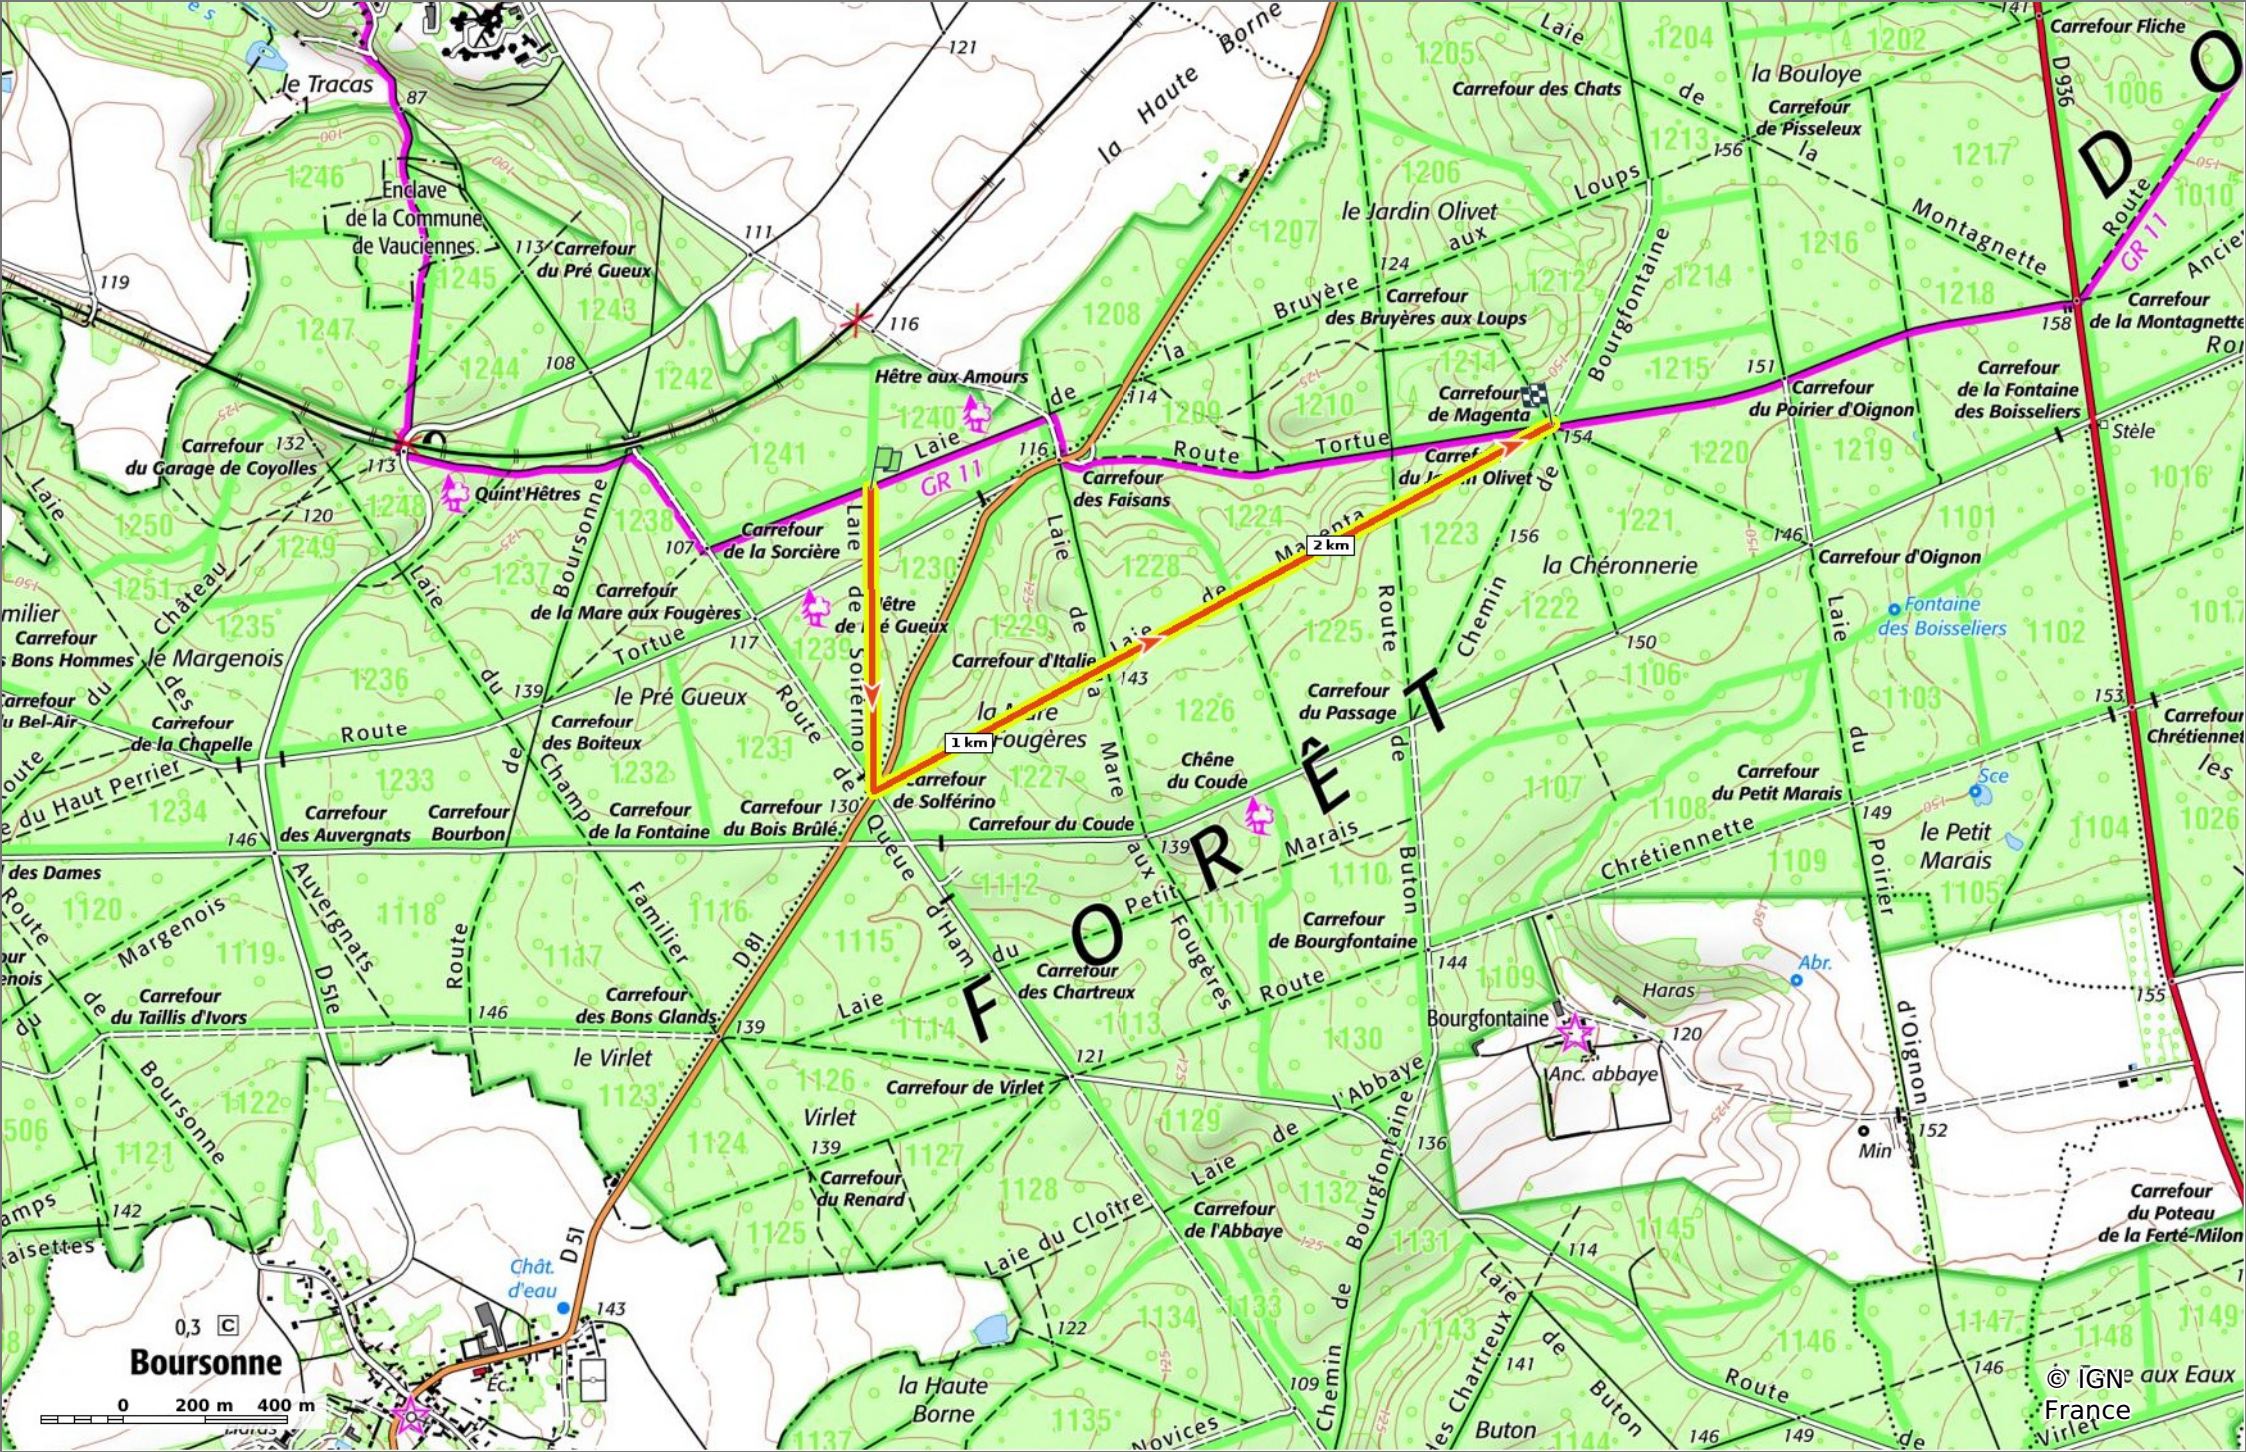

© OpenStreetMap

la Laie de Solférino et la Laie de Magenta

◊ 2,6 km ⚓ 129 m ⚓ 163 m ⚓ 47 m ⚓ 14 m

Marche Difficulté: Facile en 42min

21/04/2023 - Par
JeanLucA4

Sity Trail
GET IT ON Google Play Download on the App Store

la Laie de Solférino et la Laie de Magenta

📏 2,6 km
🏔️ 129 m
🏔️ 163 m
📏 47 m
📏 14 m

🚶 Marche
Difficulté: Facile en 42min

21/04/2023 - Par JeanLuca4

GET IT ON Google Play

la Laie de Solférino et la Laie de Magenta

📏 2,6 km
🏔️ 129 m
🏔️ 163 m
📏 47 m
📏 14 m

🚶 Marche
Difficulté: Facile en 42min

21/04/2023 - Par JeanLucA4