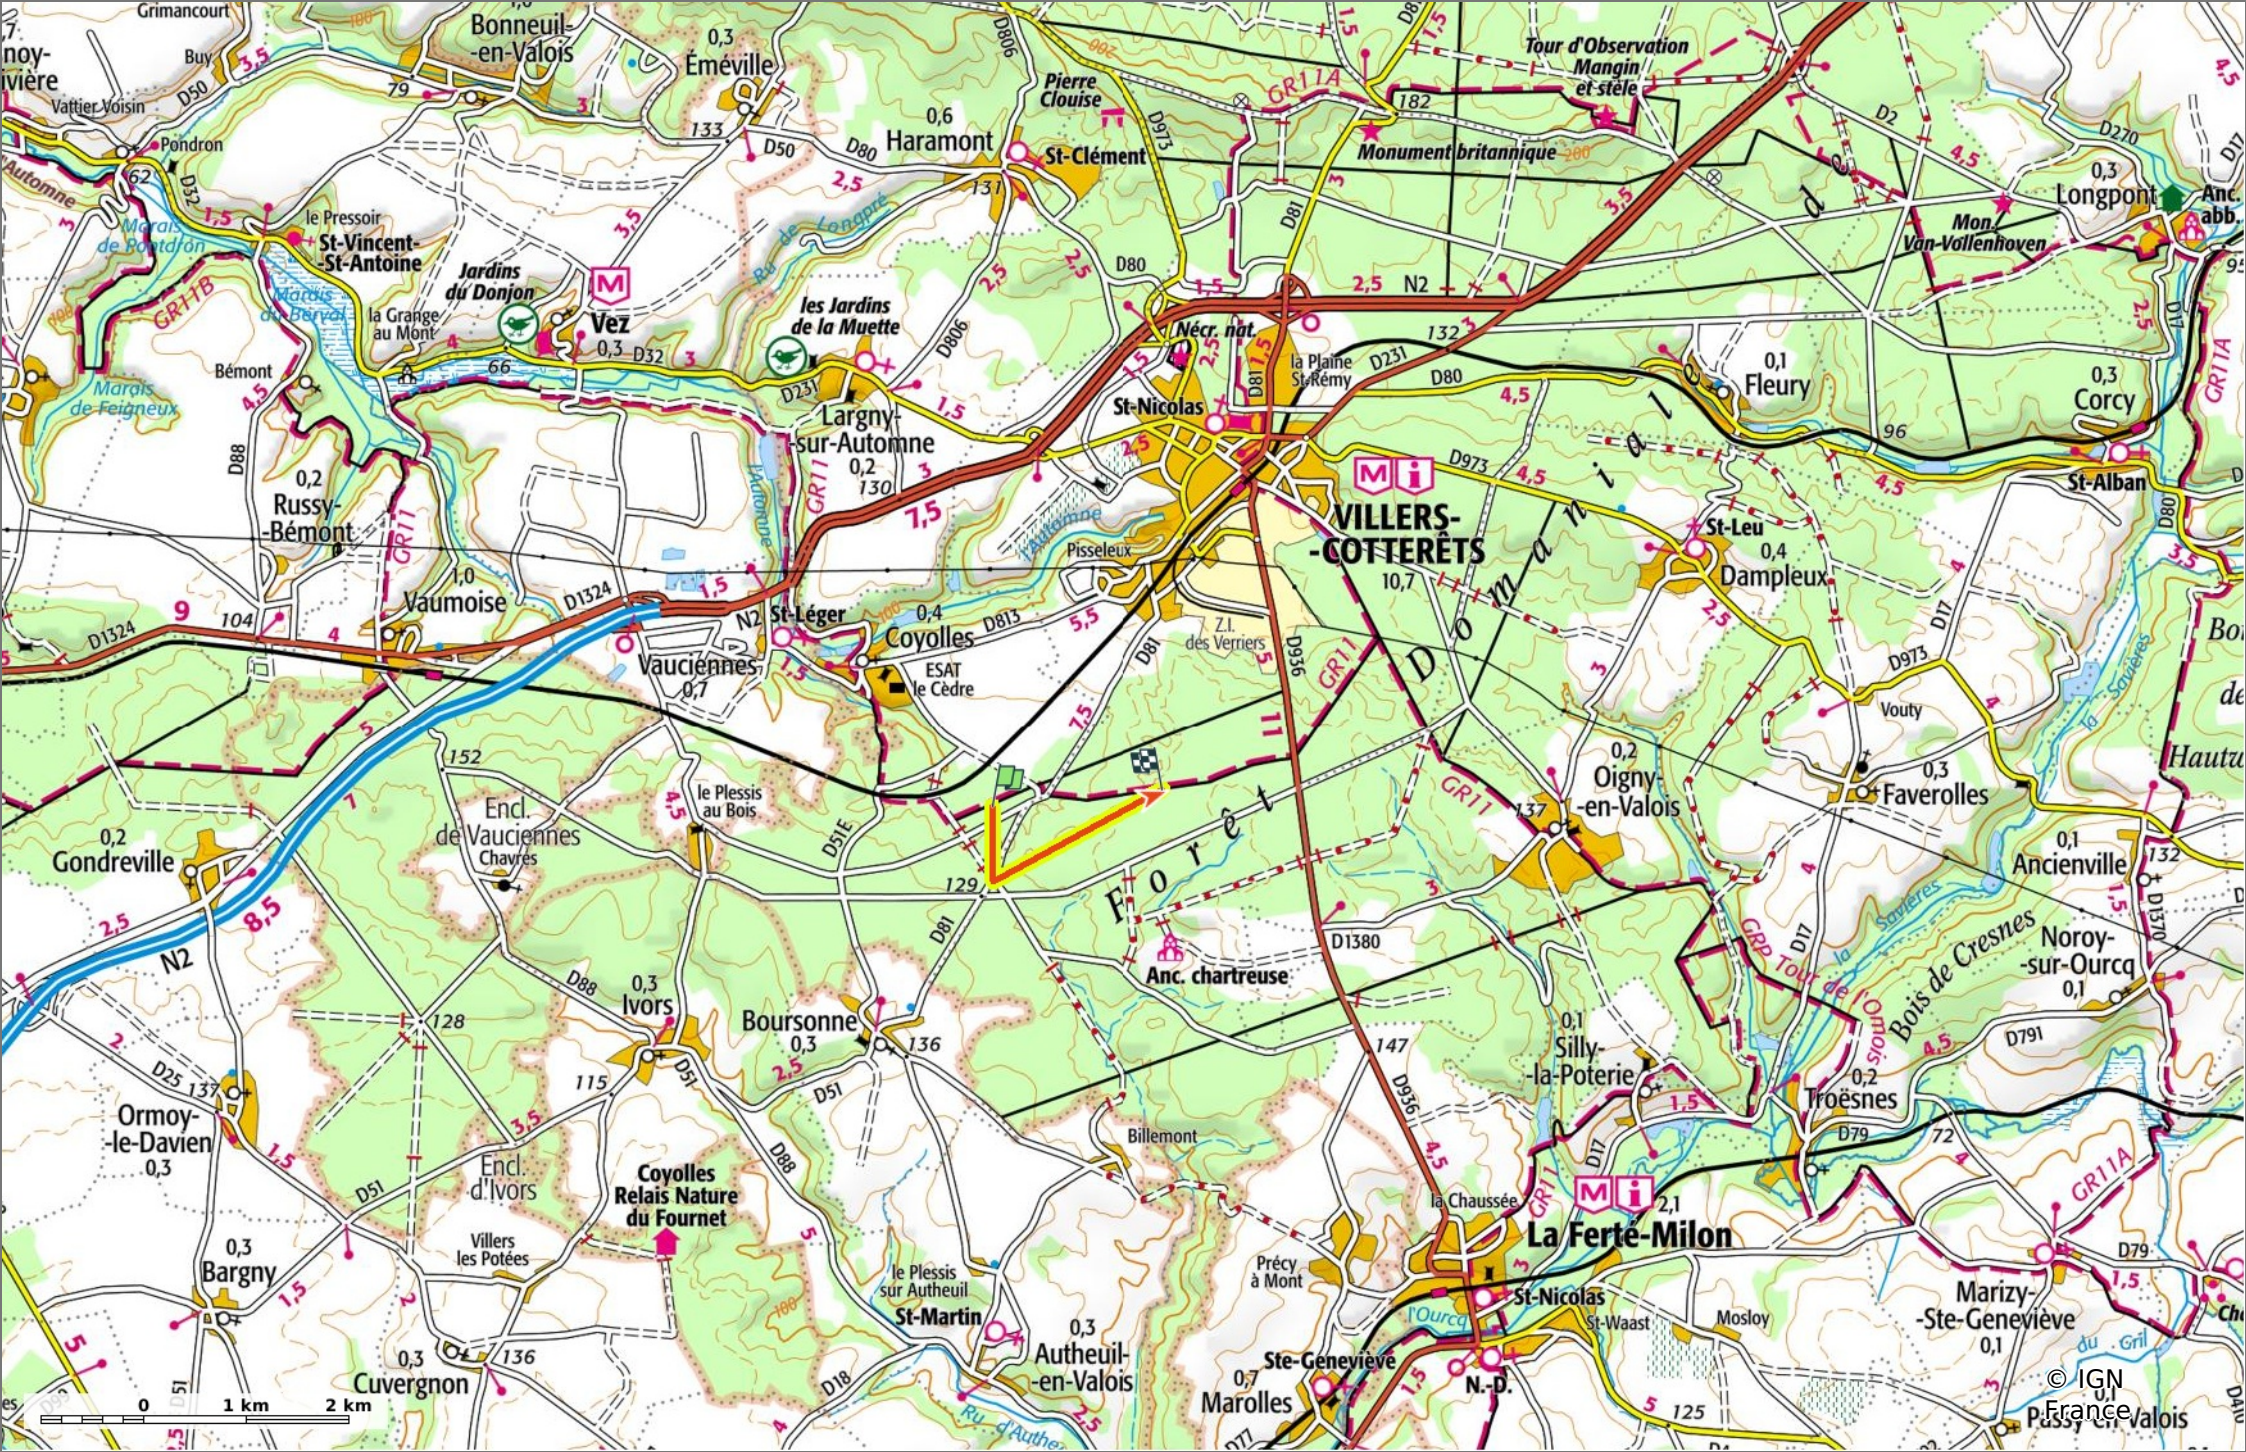

© OpenStreetMap

la Laie de Solférino et la Laie de Magenta

◊ 2,6 km ⚓ 129 m ⚓ 163 m ⚓ 47 m ⚓ 14 m

Marche Difficulté: Facile en 42min

21/04/2023 - Par
JeanLucA4

Sity Trail
GET IT ON Google Play Download on the App Store

la Laie de Solférino et la Laie de Magenta

📏 2,6 km
🏔️ 129 m
🏔️ 163 m
📏 47 m
📏 14 m

🚶 Marche
Difficulté: Facile en 42min

21/04/2023 - Par JeanLuca4

GET IT ON Google Play

la Laie de Solférino et la Laie de Magenta

📏 2,6 km
🏔️ 129 m
🏔️ 163 m
📏 47 m
📏 14 m

🚶 Marche
Difficulté: Facile en 42min

21/04/2023 - Par JeanLucA4