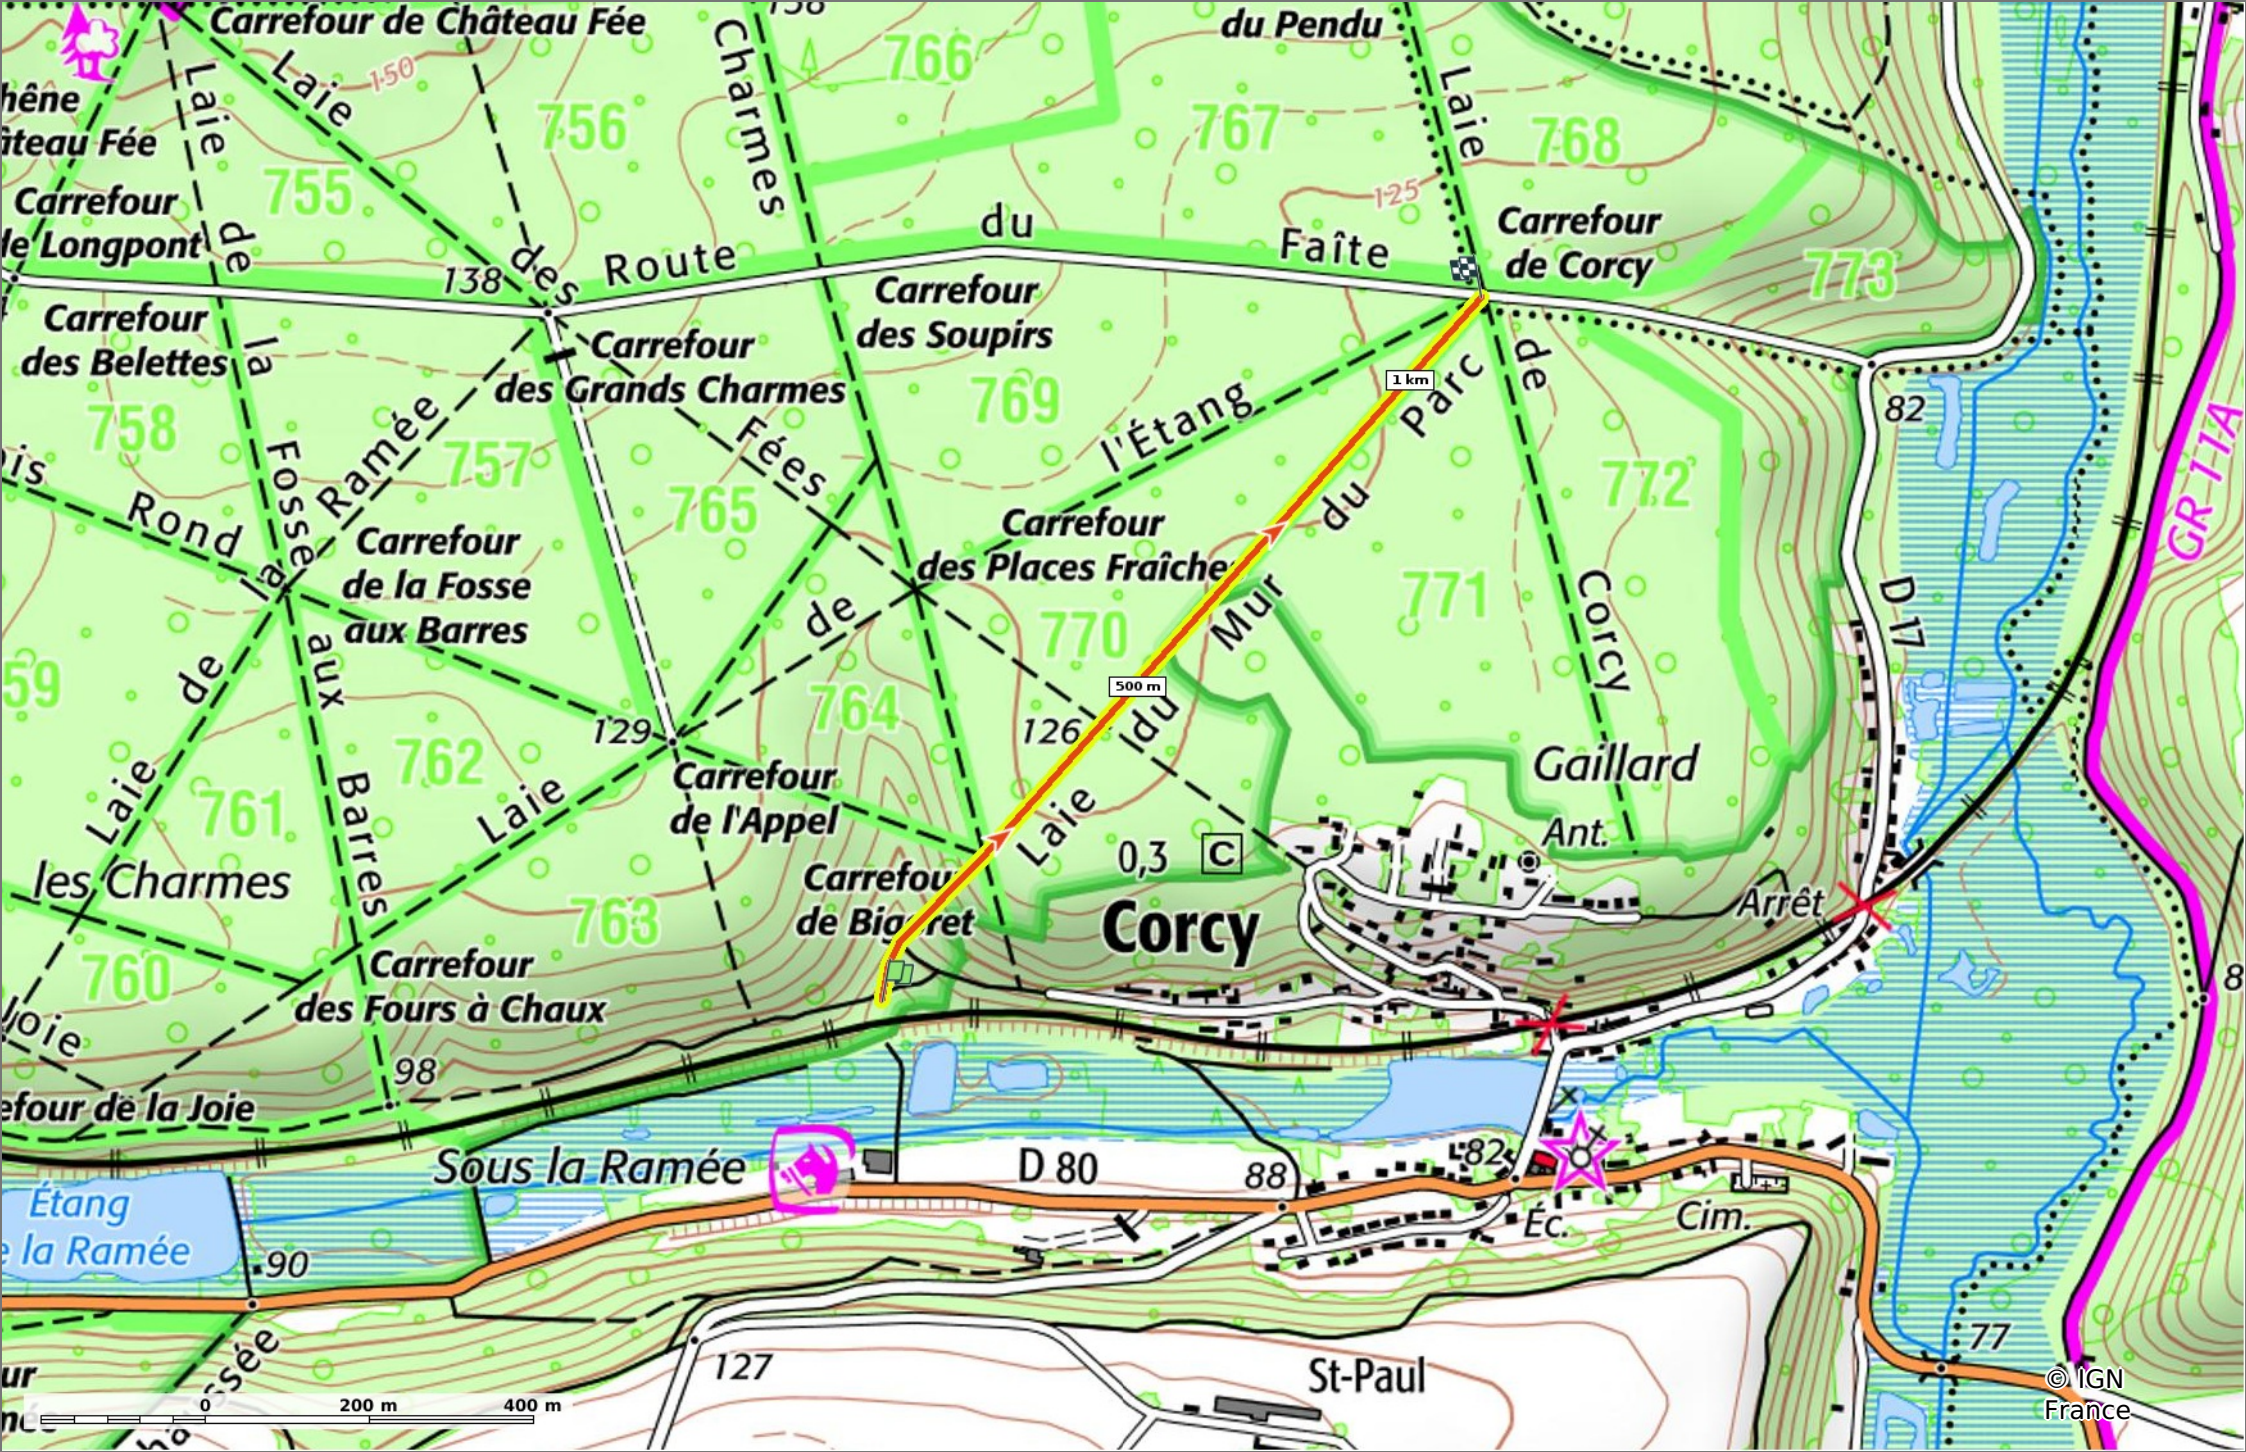

### la Laie du Mur du Parc

📏 1,1 km 📈 101 m 📏 145 m 📏 42 m 📏 7 m

🚶 Marche Difficulté: Facile en 21min

10/04/2023 - Par  
JeanLucA4

**Sity Trail**  
GET IT ON Google Play Download on the App Store

**la Laie du Mur du Parc**

📏 1,1 km
🏔️ 101 m
📏 145 m
📏 42 m
📏 7 m

🚶 Marche
Difficulté: Facile en 21min

10/04/2023 - Par JeanLuca4

**la Laie du Mur du Parc**  
 ◊ 1,1 km    ⚡ 101 m    ⚡ 145 m    ⚡ 42 m    ⚡ 7 m  
 Marche Difficulté: Facile en 21min

10/04/2023 - Par  
 JeanLucA4

**Sity Trail**  
 GET IT ON Google Play    Download on the App Store

© IGN France