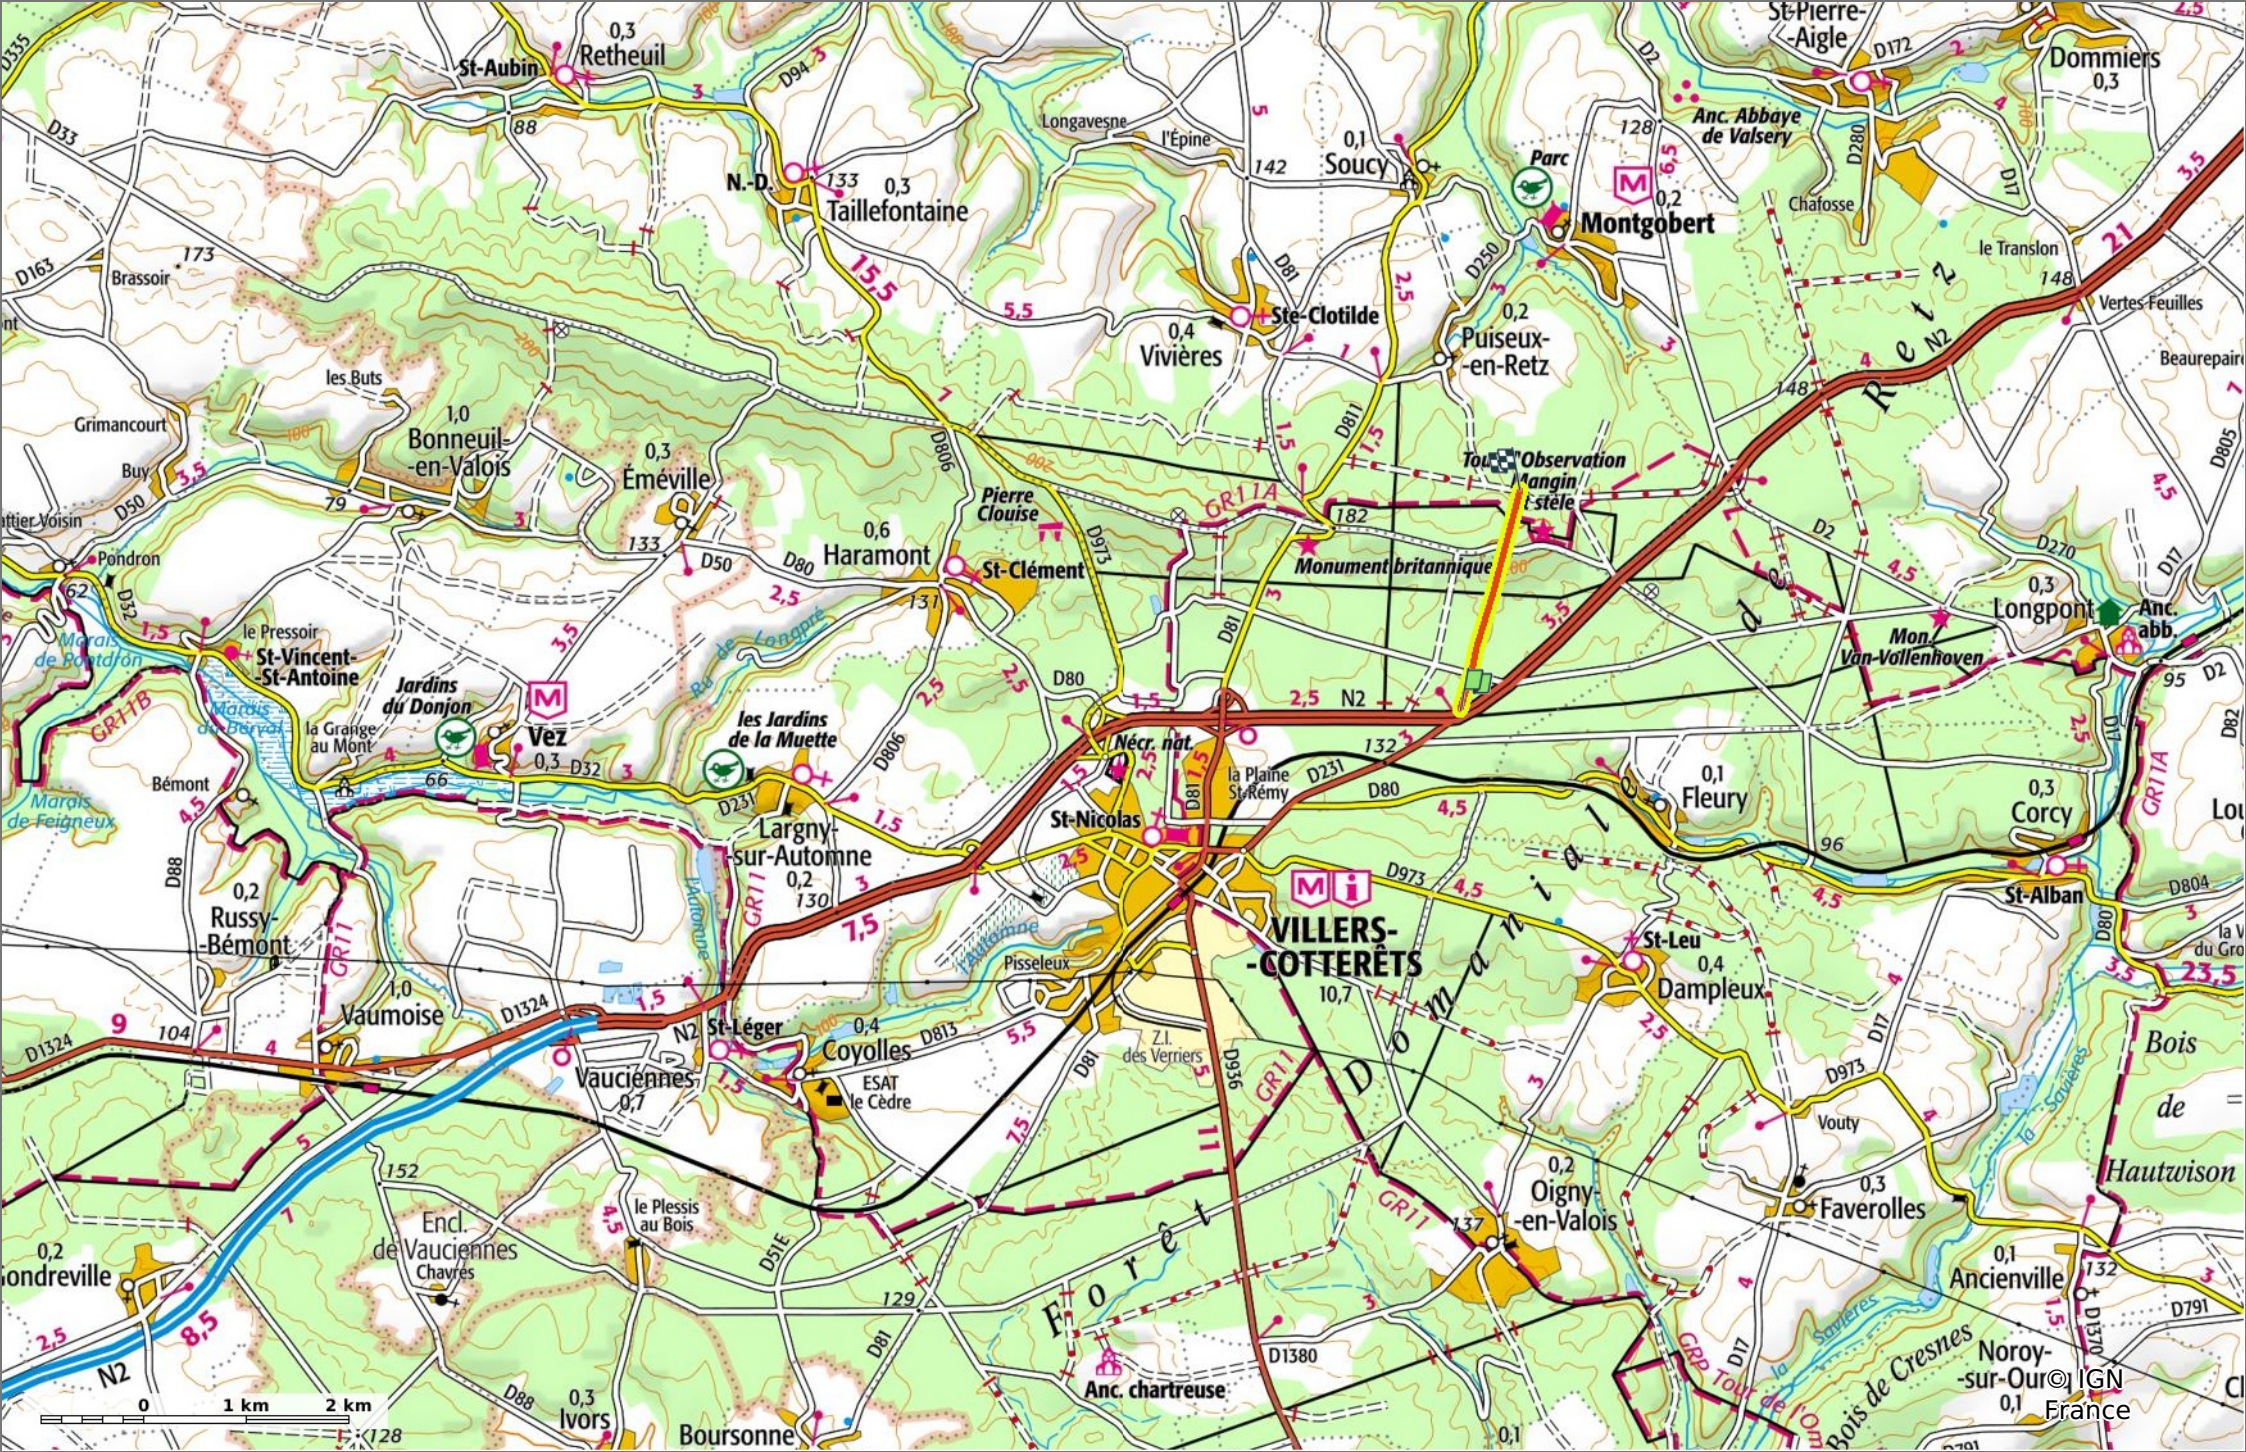

© OpenStreetMap

la Laie du Chablis des Bouleaux

◊ 2,2 km ⚓ 144 m ⚓ 225 m ⚓ 79 m ⚓ 42 m

🚶 Marche Difficulté: Facile en 42min

18/04/2023 - Par
JeanLucA4

Sity Trail

GET IT ON
Google Play

Download on the
App Store

la Laie du Chablis des Bouleaux

◊ 2,2 km
↗ 144 m
↘ 225 m
↖ 79 m
↙ 42 m

🚶 Marche
Difficulté: Facile en 42min

18/04/2023 - Par
JeanLuca4

la Laie du Chablis des Bouleaux

📏 2,2 km
📏 144 m
📏 225 m
📏 79 m
📏 42 m

👤 Marche Difficulté: Facile en 42min

18/04/2023 - Par JeanLuca4