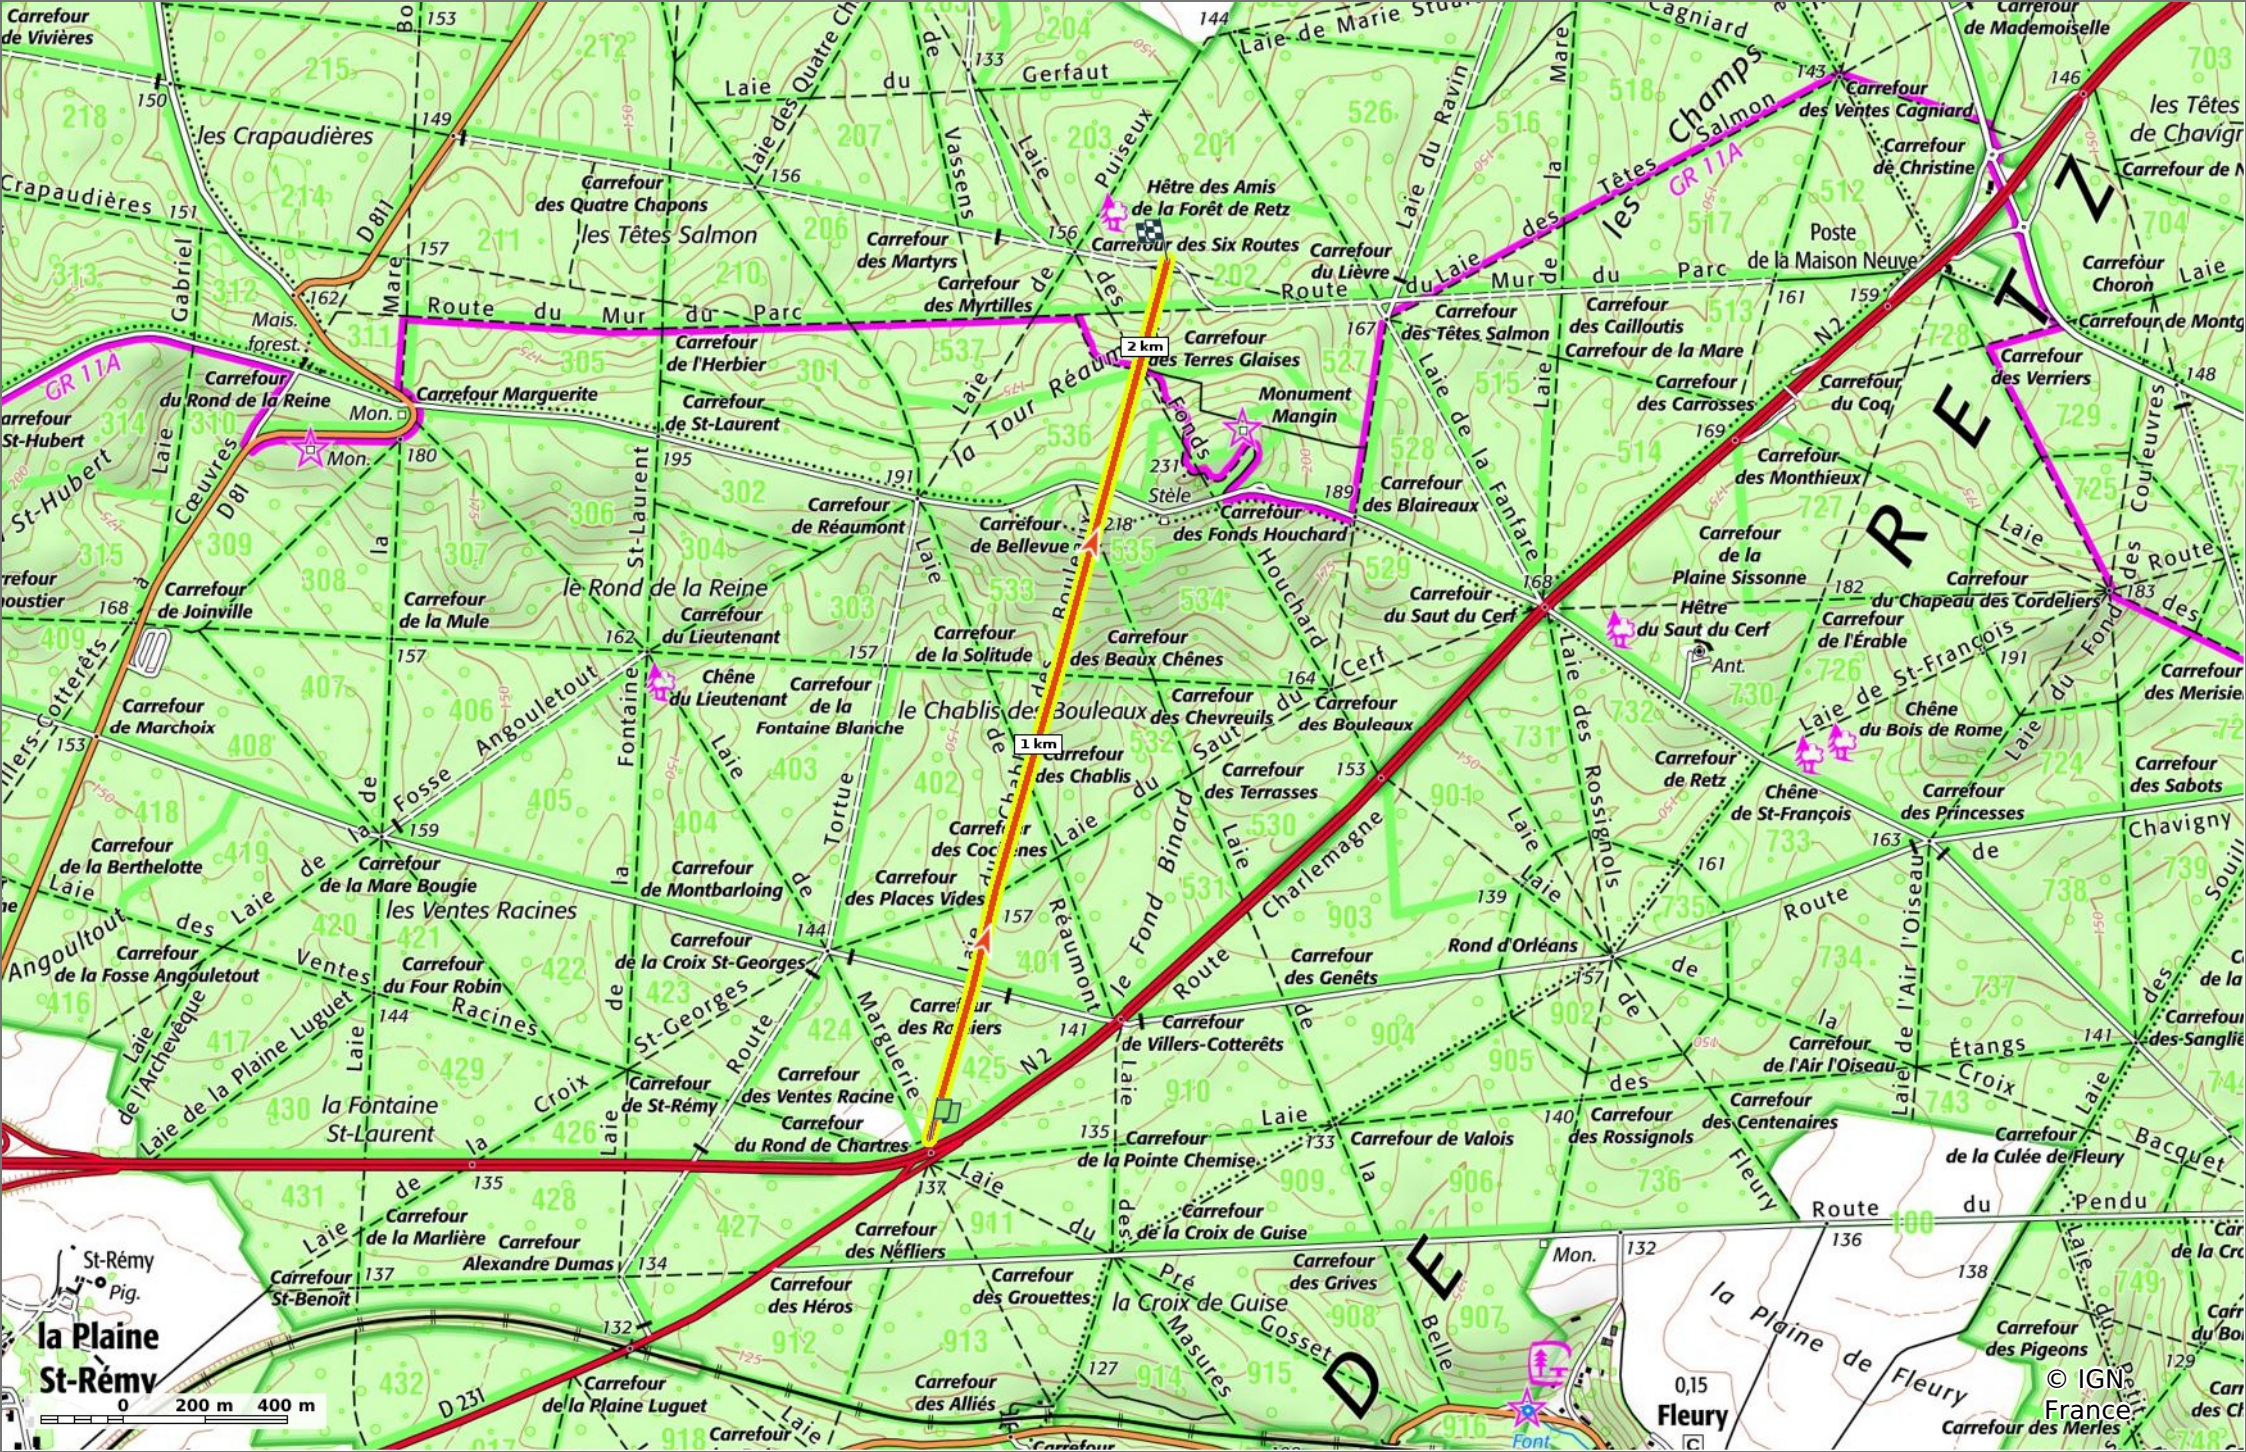

© OpenStreetMap

la Laie du Chablis des Bouleaux

◊ 2,2 km ⚓ 144 m ⚓ 225 m ⚓ 79 m ⚓ 42 m

🚶 Marche Difficulté: Facile en 42min

18/04/2023 - Par
JeanLucA4

Sity Trail

GET IT ON
Google Play

Download on the
App Store

la Laie du Chablis des Bouleaux

◊ 2,2 km
↗ 144 m
↘ 225 m
↖ 79 m
↙ 42 m

🚶 Marche
Difficulté: Facile en 42min

18/04/2023 - Par
JeanLuca4

la Laie du Chablis des Bouleaux

📏 2,2 km
📏 144 m
📏 225 m
📏 79 m
📏 42 m

👤 Marche Difficulté: Facile en 42min

18/04/2023 - Par JeanLuca4