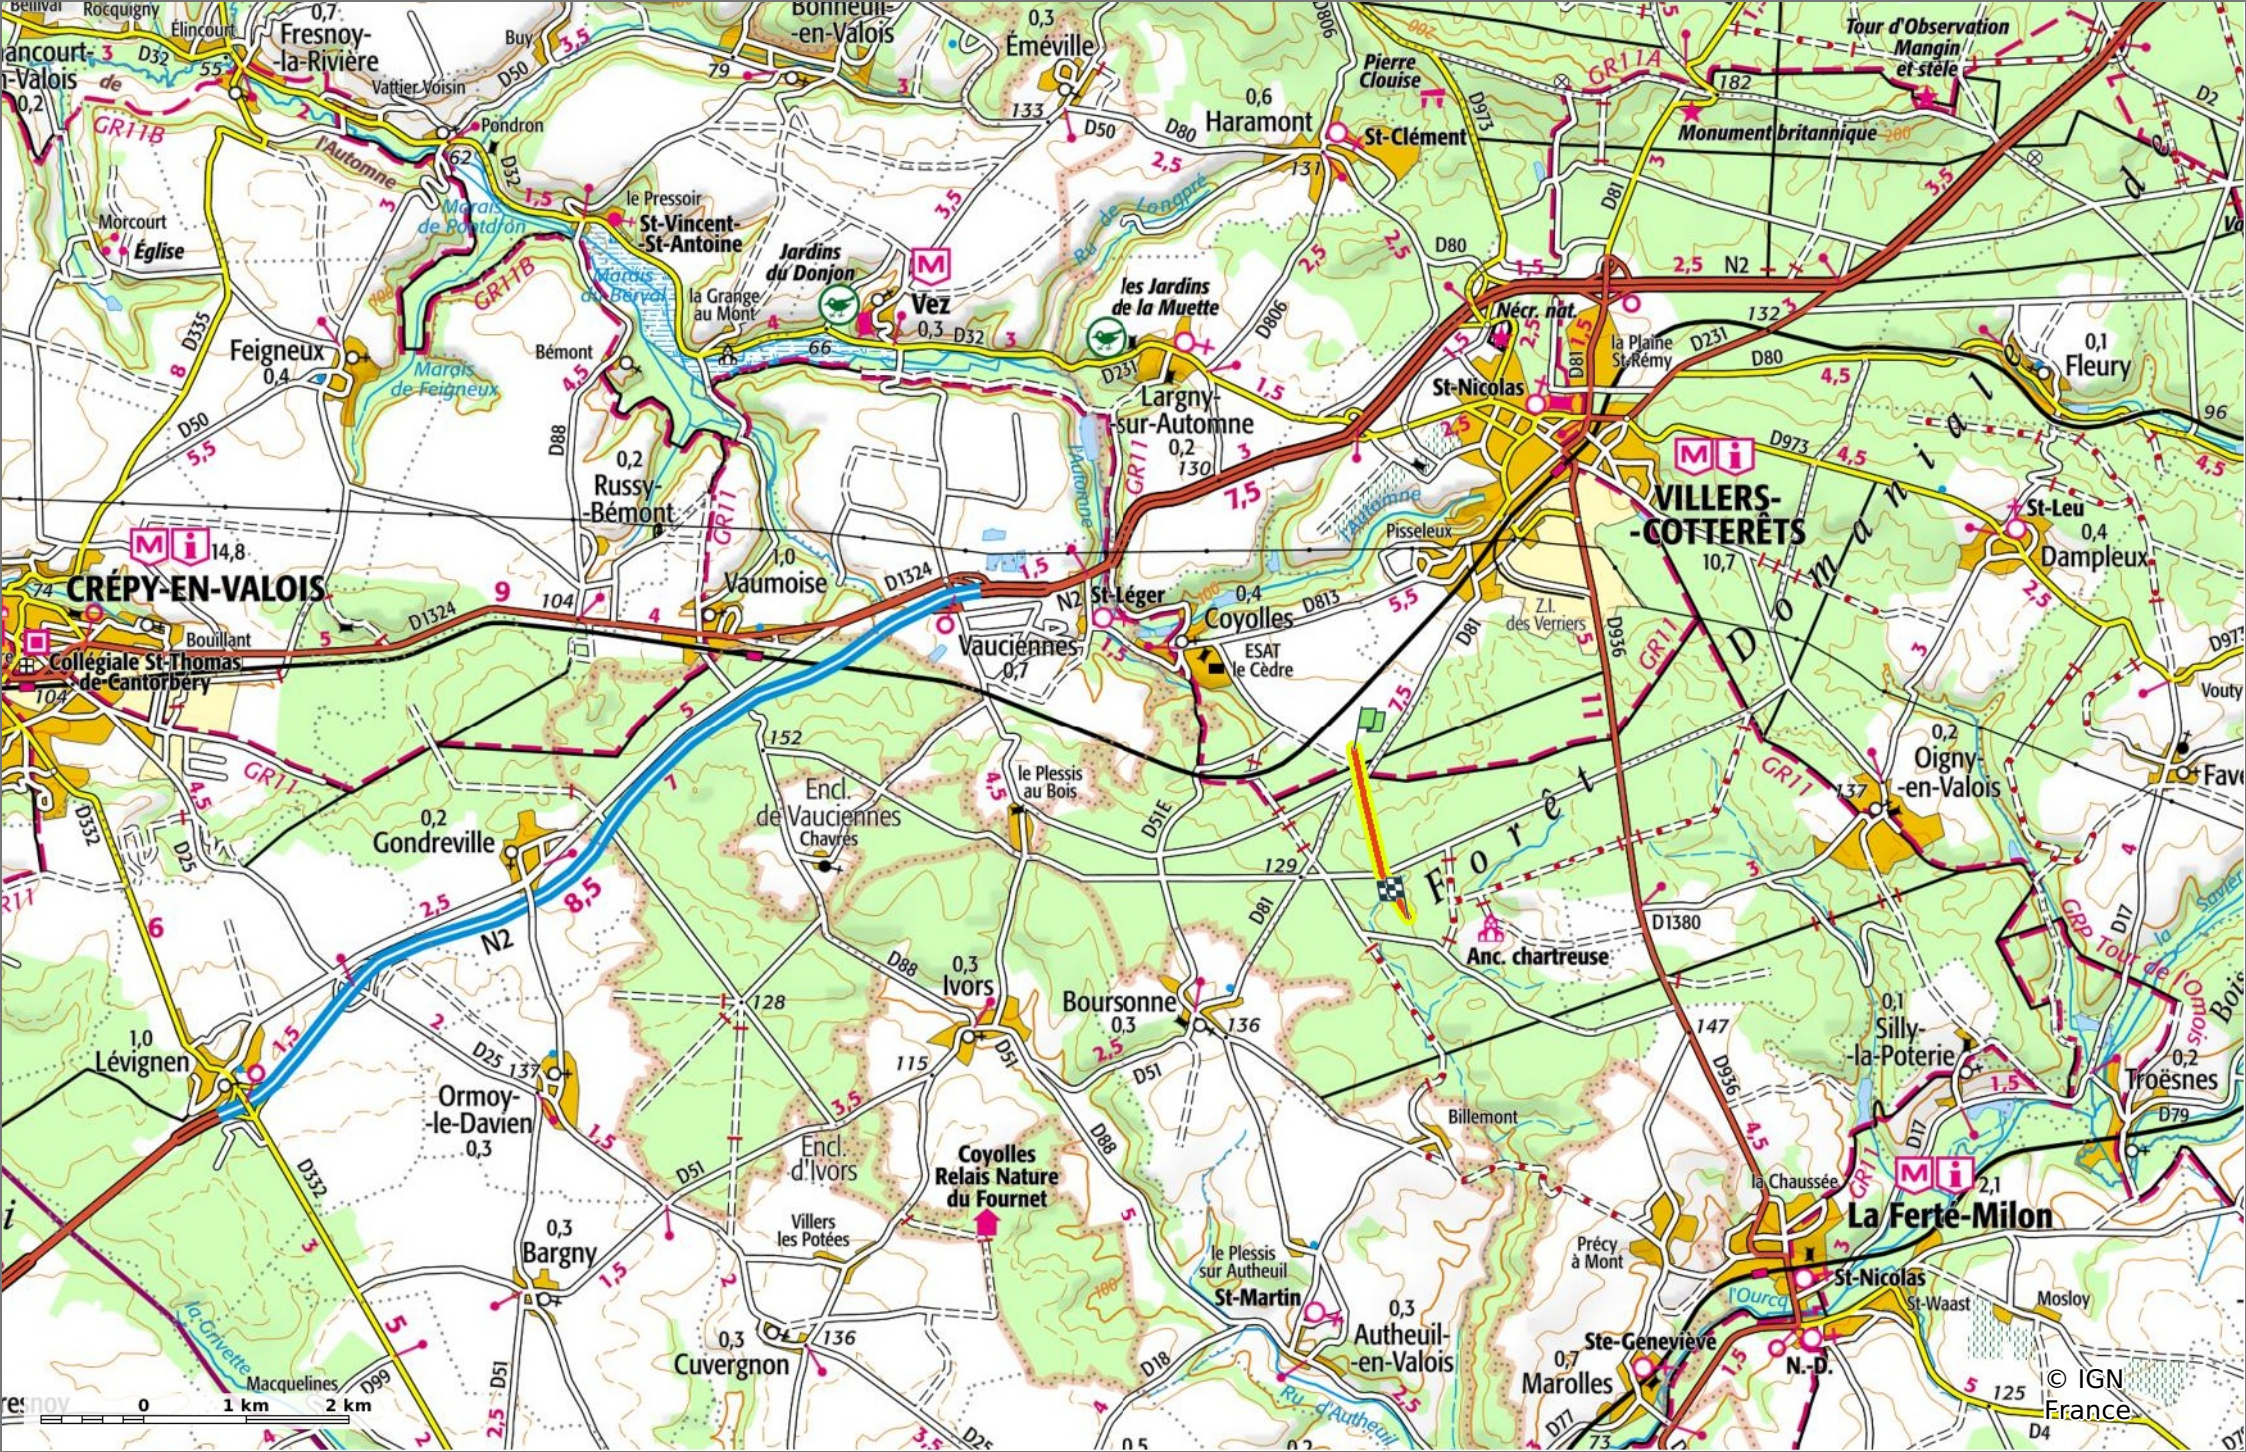

la Laie de la Mare aux Fougères

◊ 1,8 km ⚓ 120 m ⚓ 162 m ⚓ 45 m ⚓ 17 m

Marche Difficulté: Facile en 30min

02/04/2023 - Par
JeanLucA4

Sity Trail
GET IT ON
 Google Play Download on the App Store

la Laie de la Mare aux Fougères

◊ 1,8 km ⚡ 120 m ⚡ 162 m ⚡ 45 m ⚡ 17 m

🚶 Marche Difficulté: Facile en 30min

02/04/2023 - Par JeanLuca4

© IGN France

la Laie de la Mare aux Fougères

📏 1,8 km
📏 120 m
📏 162 m
📏 45 m
📏 17 m

🚶 Marche
Difficulté: Facile en 30min