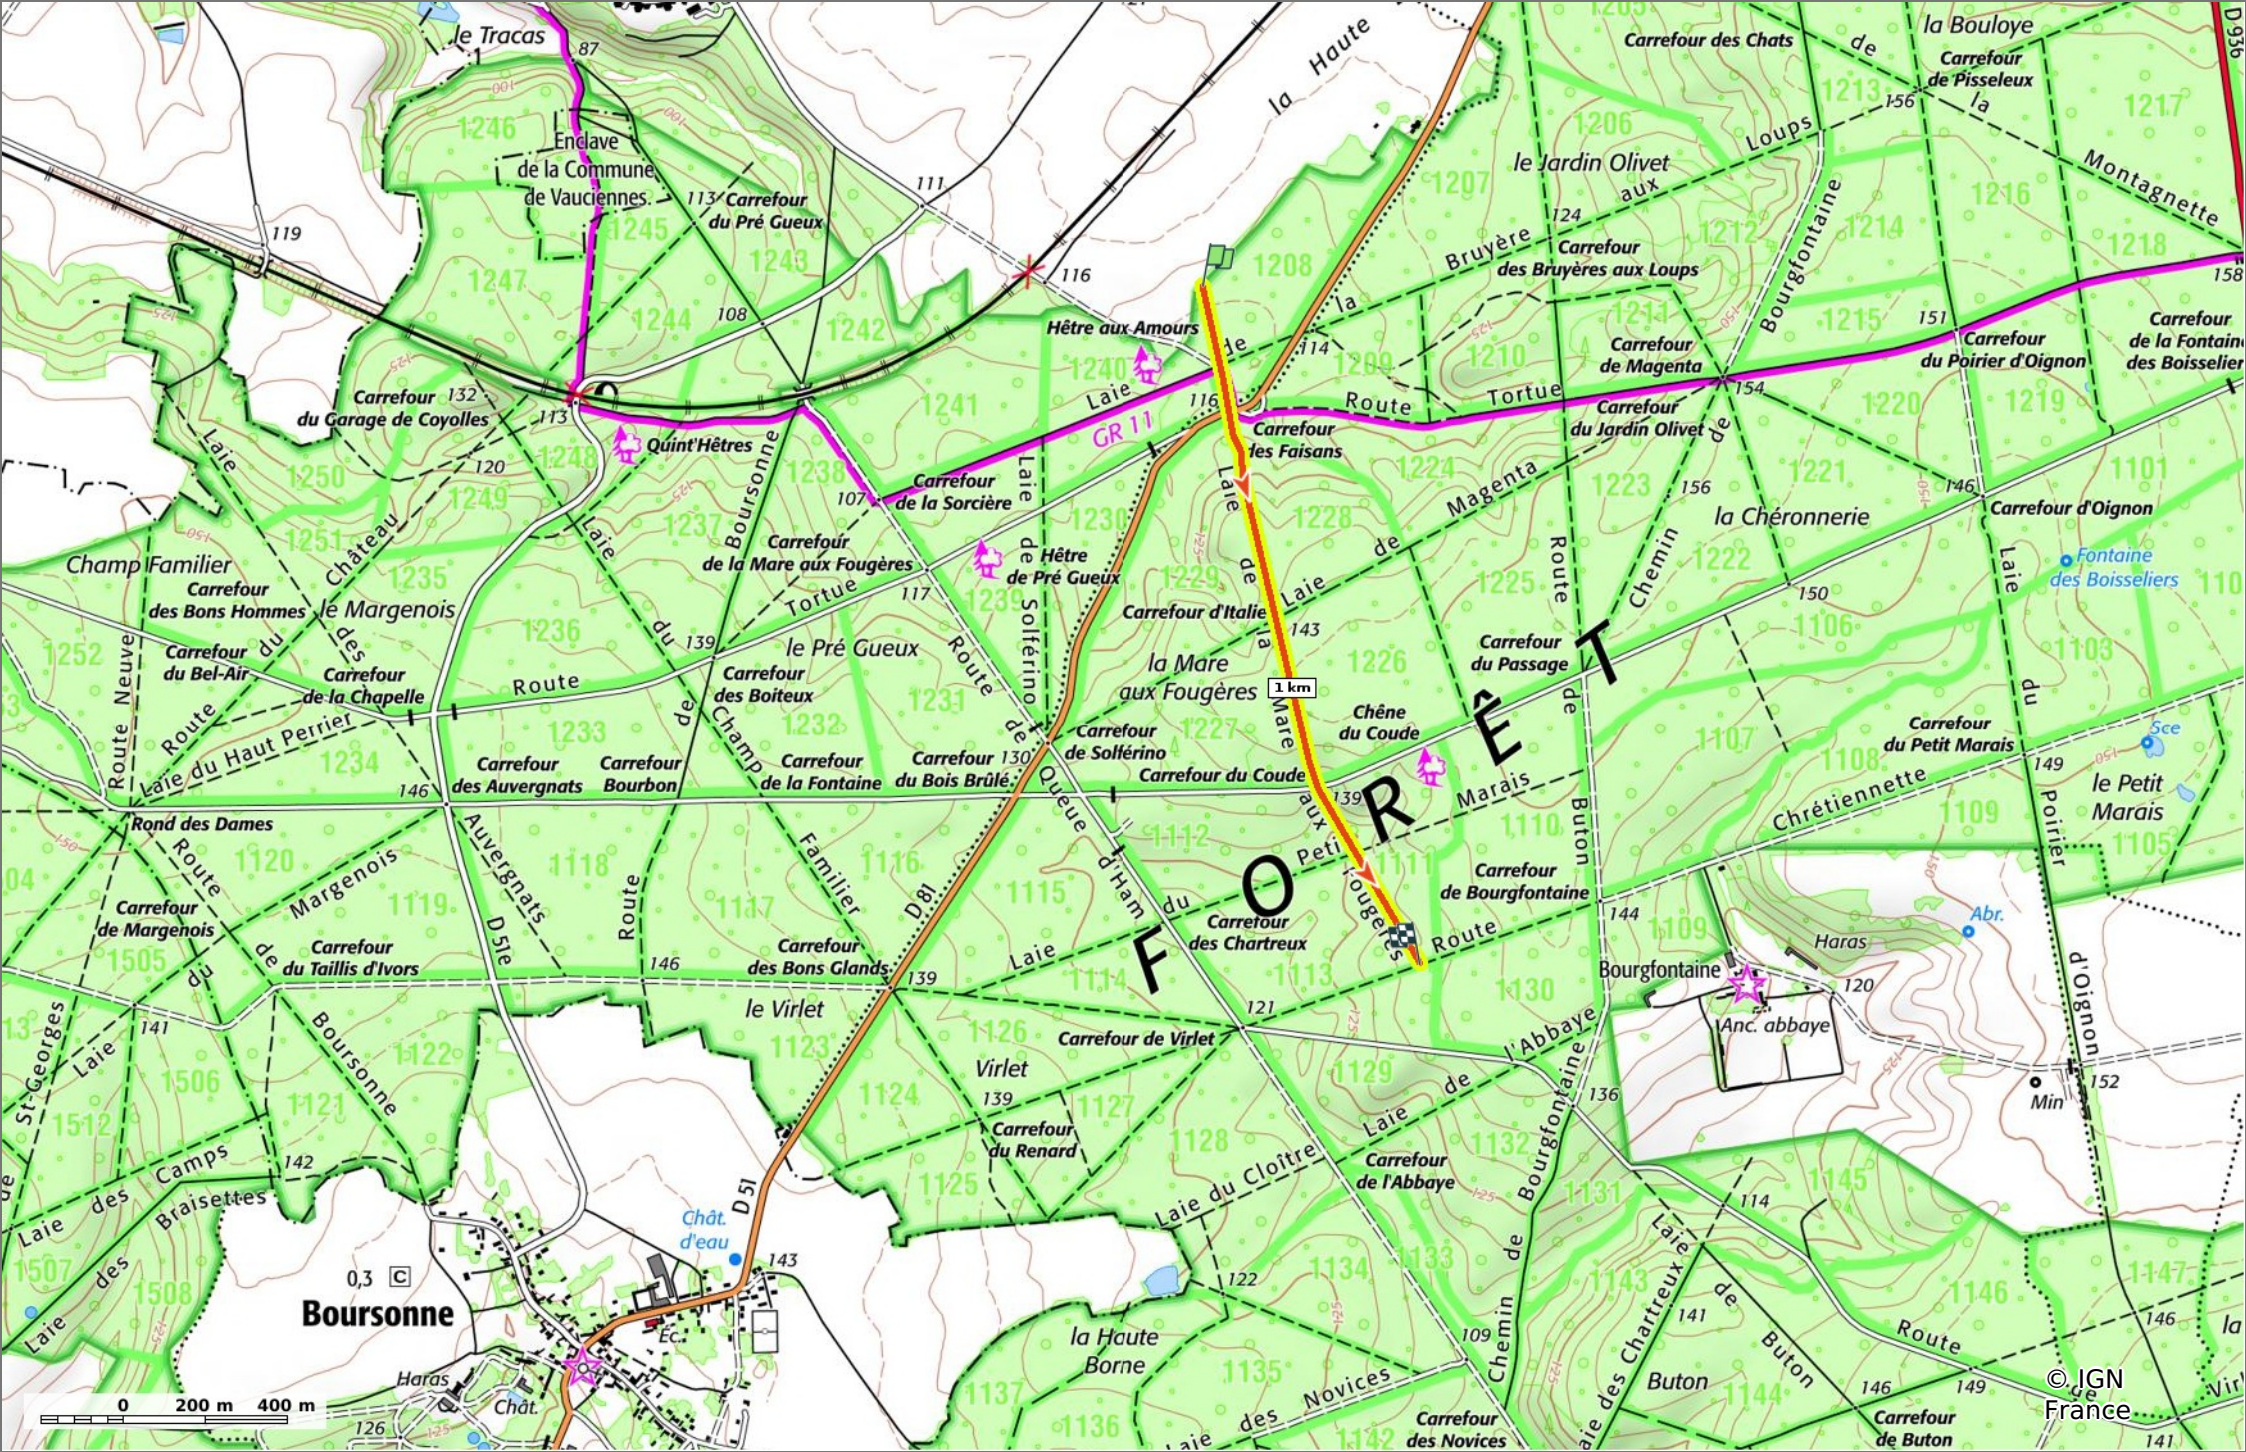

la Laie de la Mare aux Fougères

◊ 1,8 km ⚓ 120 m ⚓ 162 m ⚓ 45 m ⚓ 17 m

Marche Difficulté: Facile en 30min

02/04/2023 - Par
JeanLucA4

Sity Trail
GET IT ON
 Google Play Download on the App Store

la Laie de la Mare aux Fougères

◊ 1,8 km ⚡ 120 m ⚡ 162 m ⚡ 45 m ⚡ 17 m

🚶 Marche Difficulté: Facile en 30min

02/04/2023 - Par JeanLuca4

© IGN France

la Laie de la Mare aux Fougères

📏 1,8 km
📏 120 m
📏 162 m
📏 45 m
📏 17 m

🚶 Marche
Difficulté: Facile en 30min