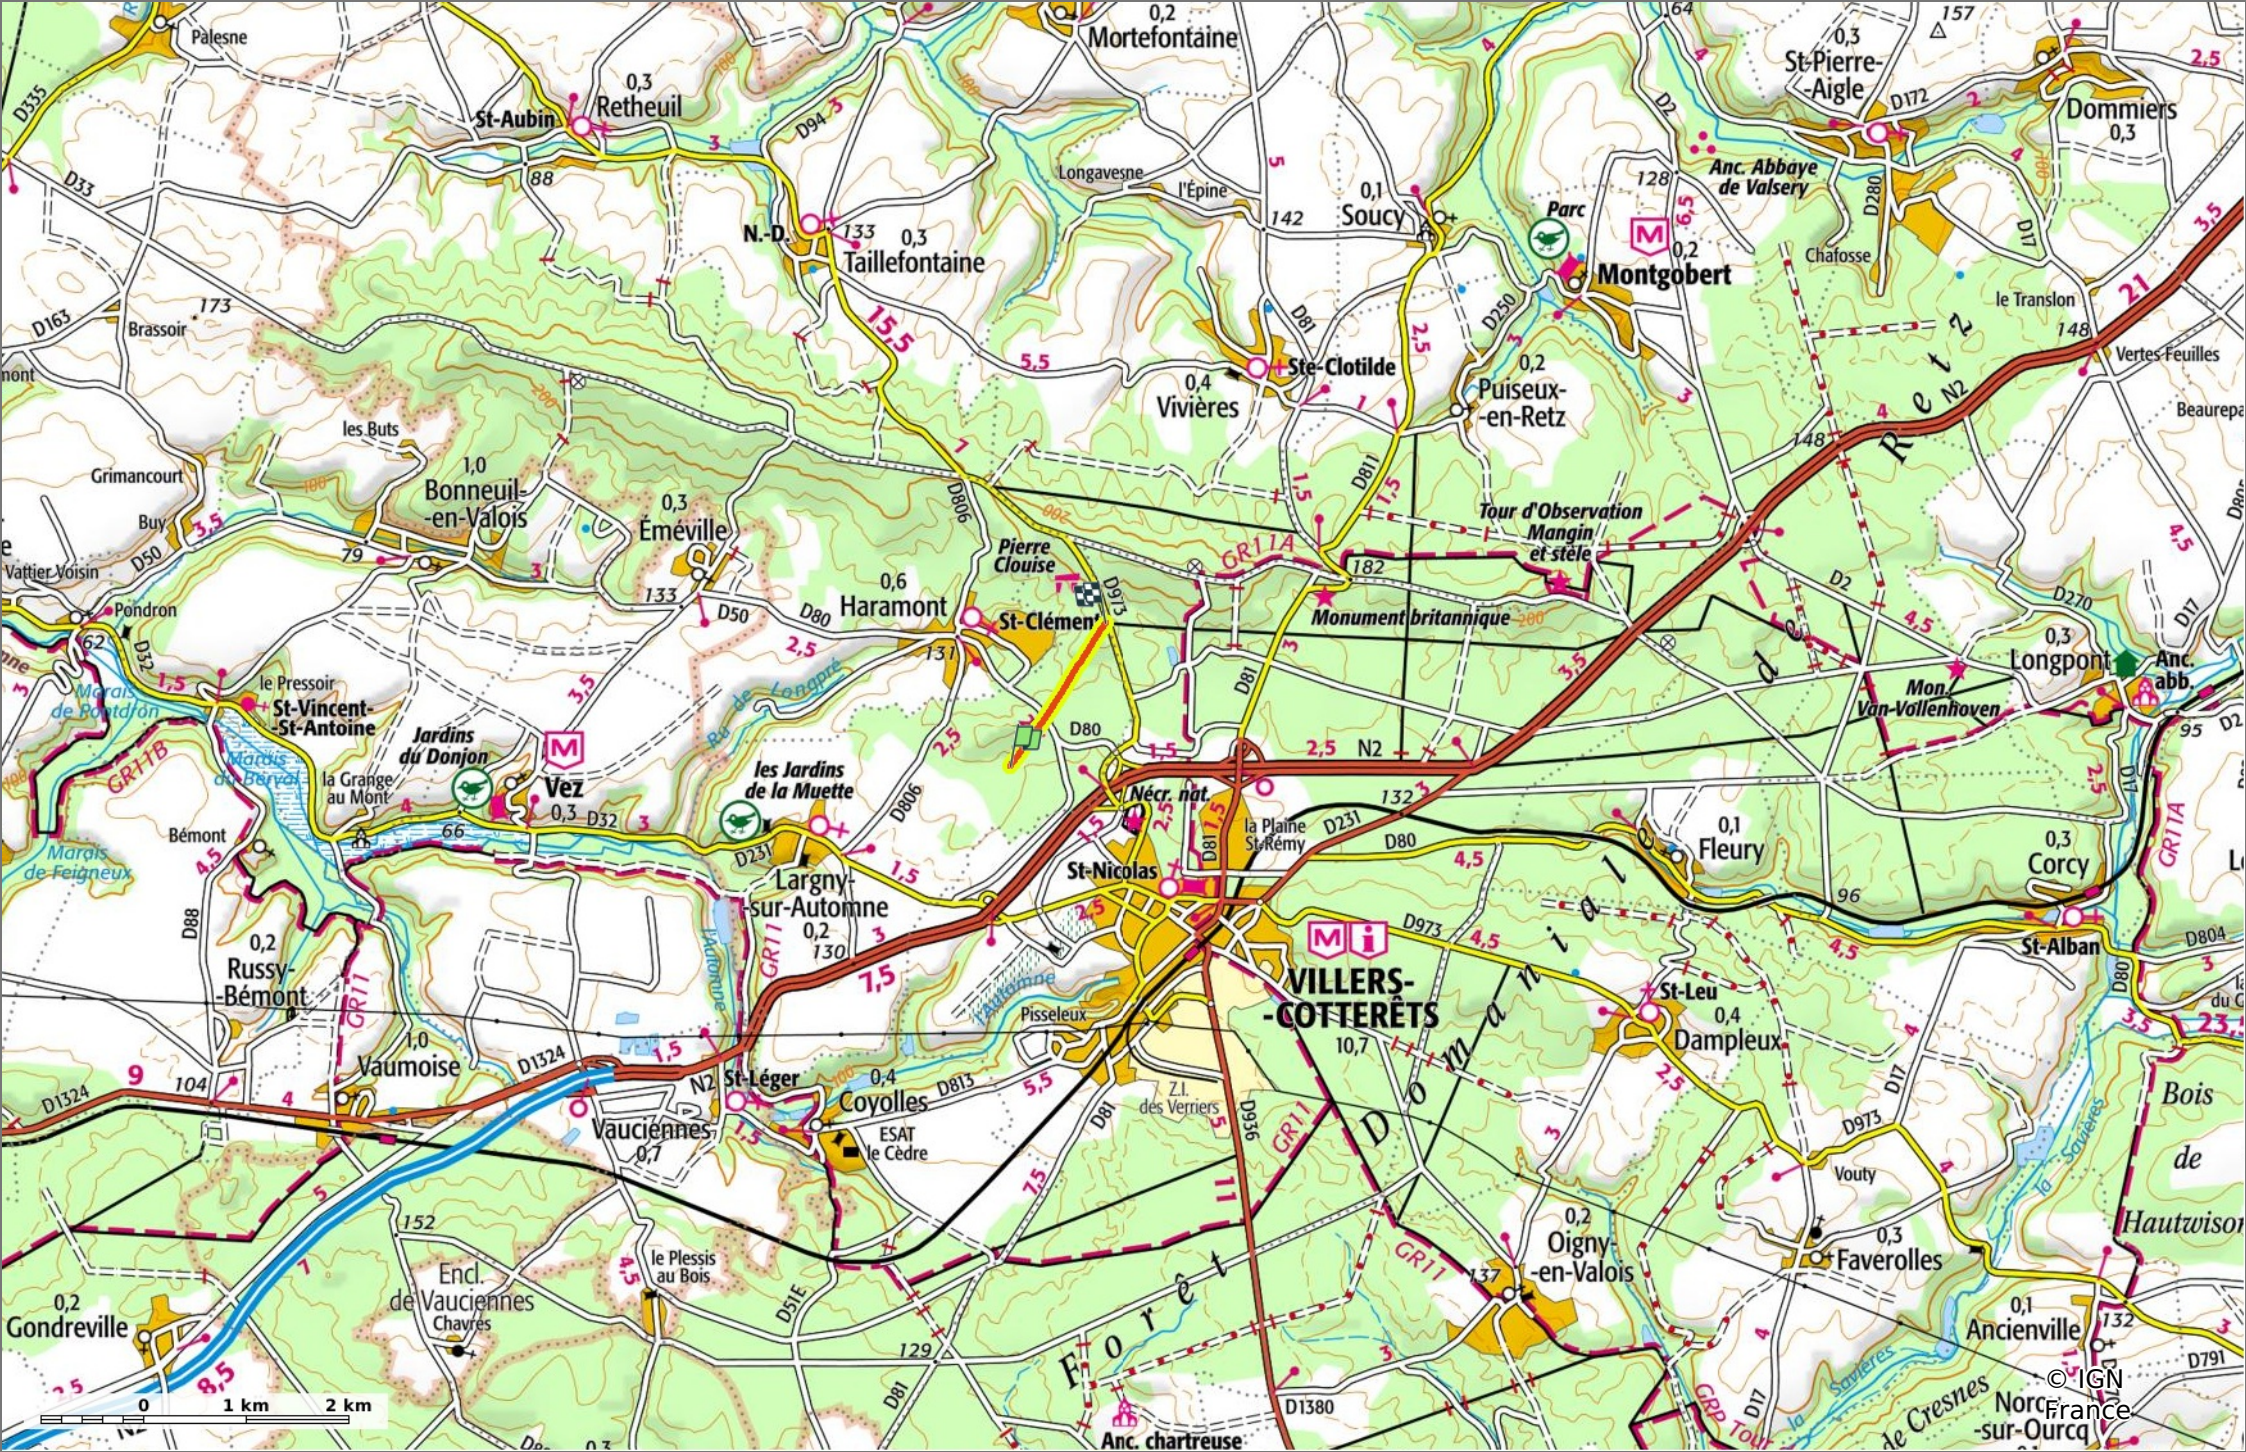

### la Laie de la Briqueterie

◊ 1,7 km    ⚓ 159 m    ⚓ 197 m    ⚓ 49 m    ⚓ 15 m

🚶 Marche    Difficulté: Facile en 30min

03/04/2023 - Par  
JeanLucA4

© OpenStreetMap

GET IT ON Google Play    Download on the App Store

**la Laie de la Briqueterie**

◊ 1,7 km
↗ 159 m
↘ 197 m
↖ 49 m
↙ 15 m

🚶 Marche
Difficulté: Facile en 30min

03/04/2023 - Par  
JeanLuca4

### la Laie de la Briqueterie

📏 1,7 km
📏 159 m
📏 197 m
📏 49 m
📏 15 m

🚶 Marche
Difficulté: Facile en 30min

03/04/2023 - Par  
JeanLuca4