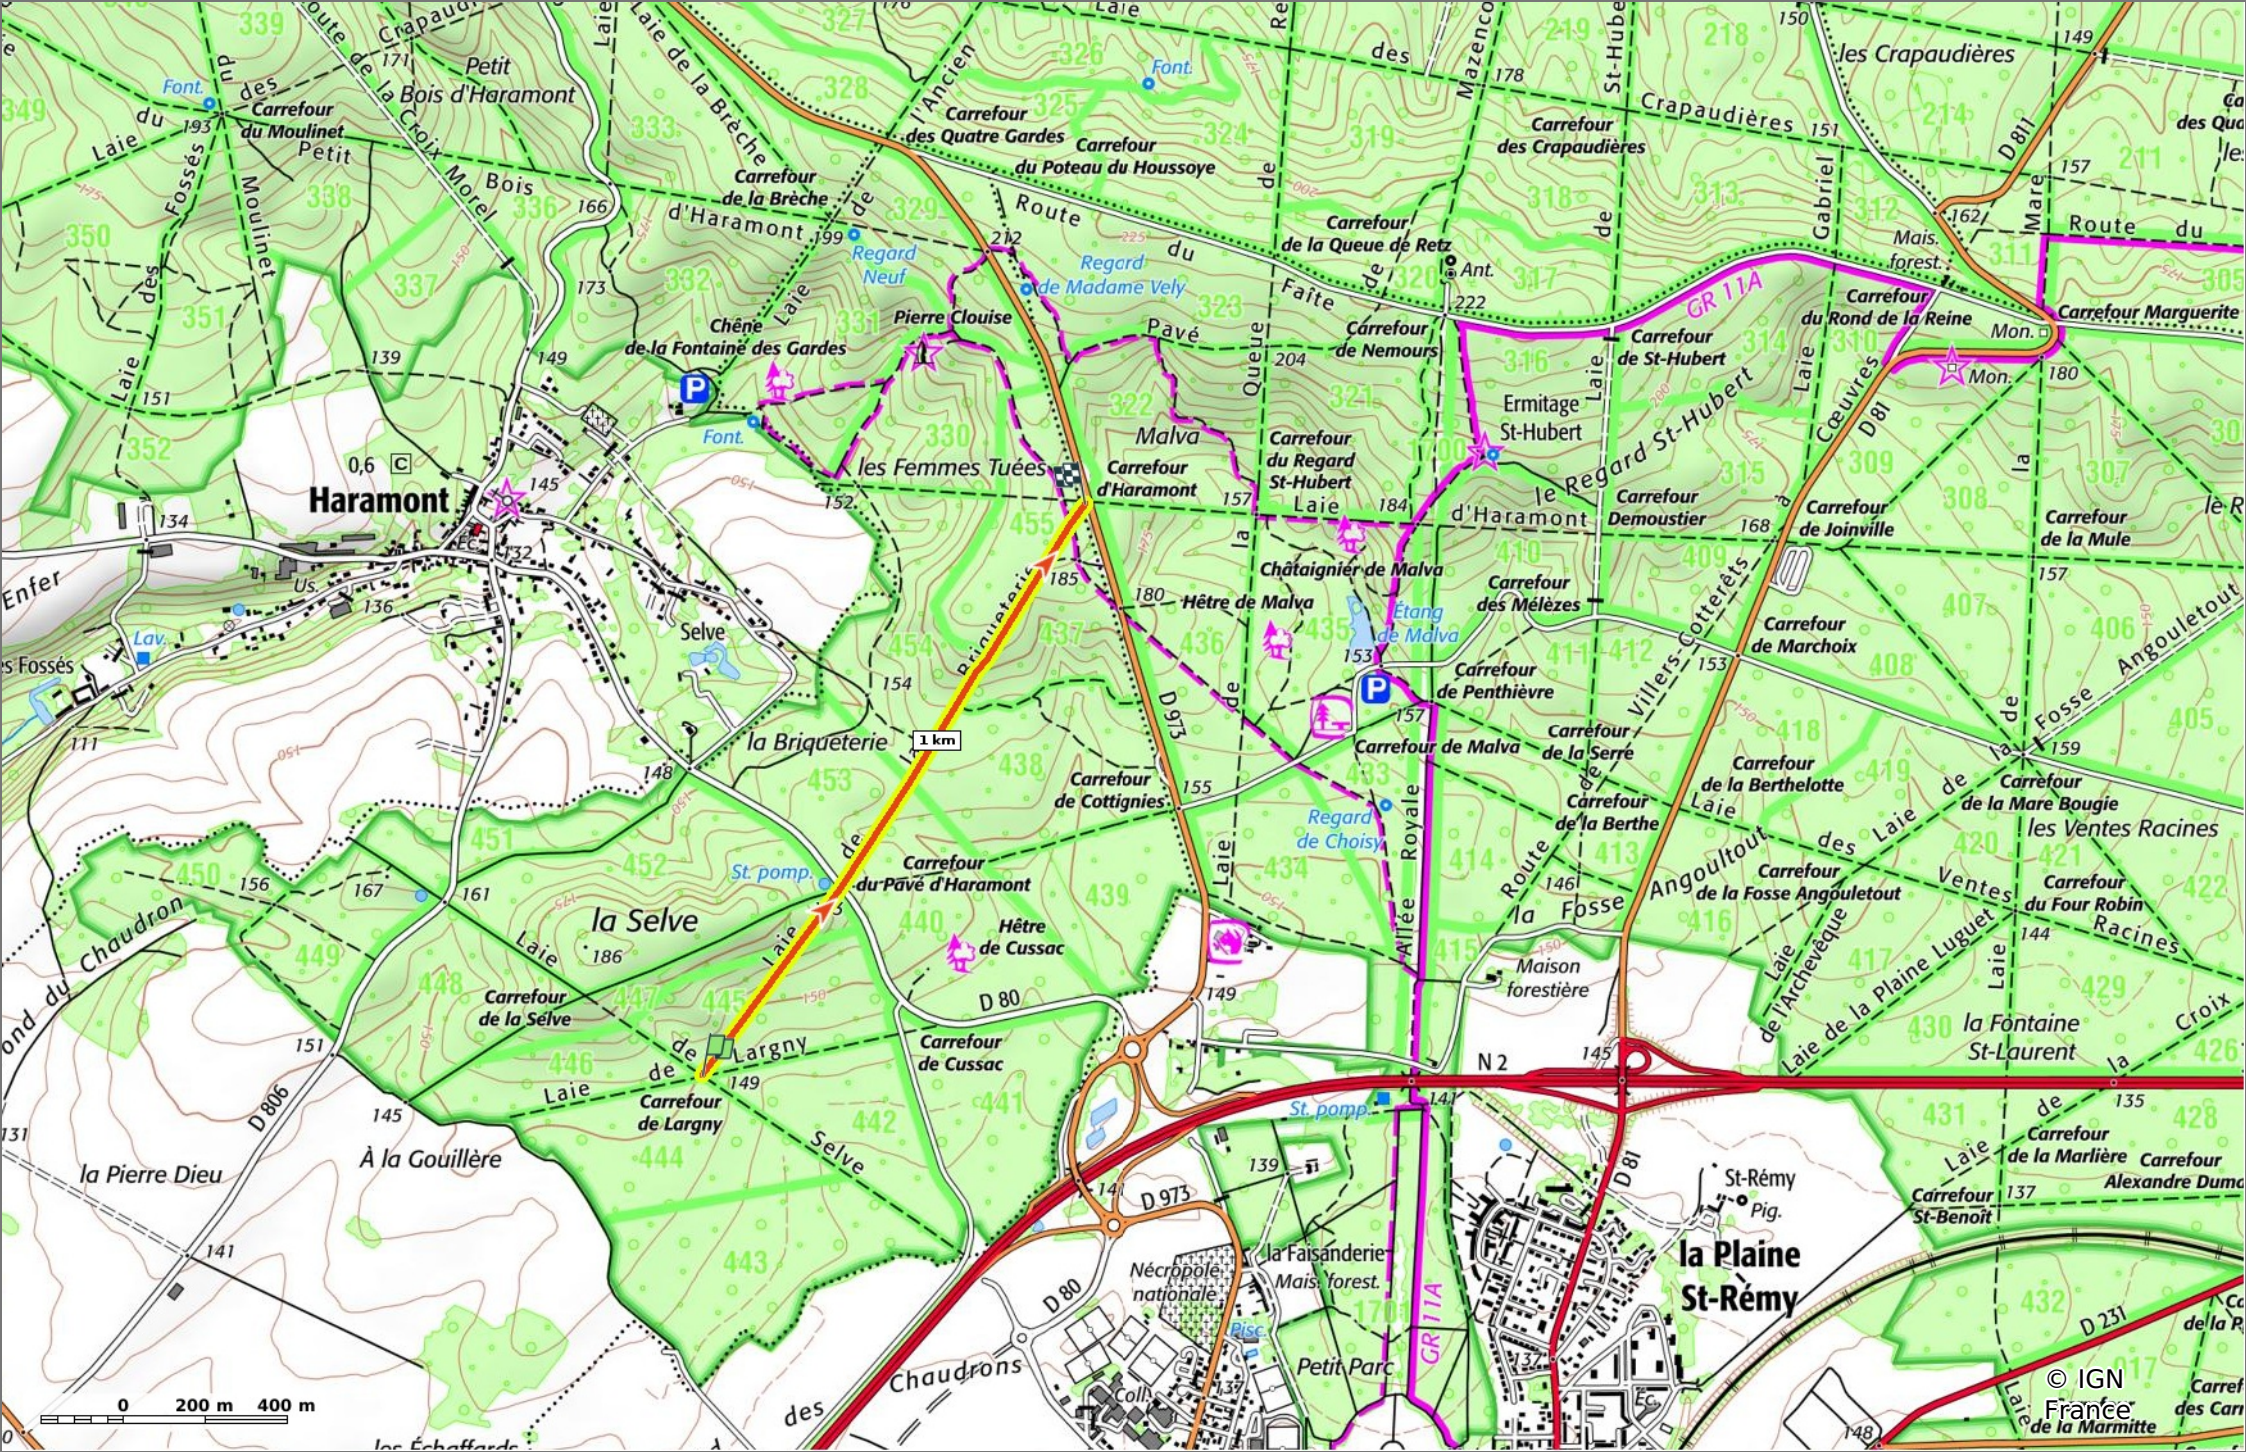

### la Laie de la Briqueterie

◊ 1,7 km    ⚓ 159 m    ⚓ 197 m    ⚓ 49 m    ⚓ 15 m

🚶 Marche    Difficulté: Facile en 30min

03/04/2023 - Par  
JeanLucA4

© OpenStreetMap

GET IT ON Google Play    Download on the App Store

**la Laie de la Briqueterie**

◊ 1,7 km
↗ 159 m
↘ 197 m
↖ 49 m
↙ 15 m

🚶 Marche
Difficulté: Facile en 30min

03/04/2023 - Par  
JeanLuca4

### la Laie de la Briqueterie

📏 1,7 km
📏 159 m
📏 197 m
📏 49 m
📏 15 m

🚶 Marche
Difficulté: Facile en 30min

03/04/2023 - Par  
JeanLuca4