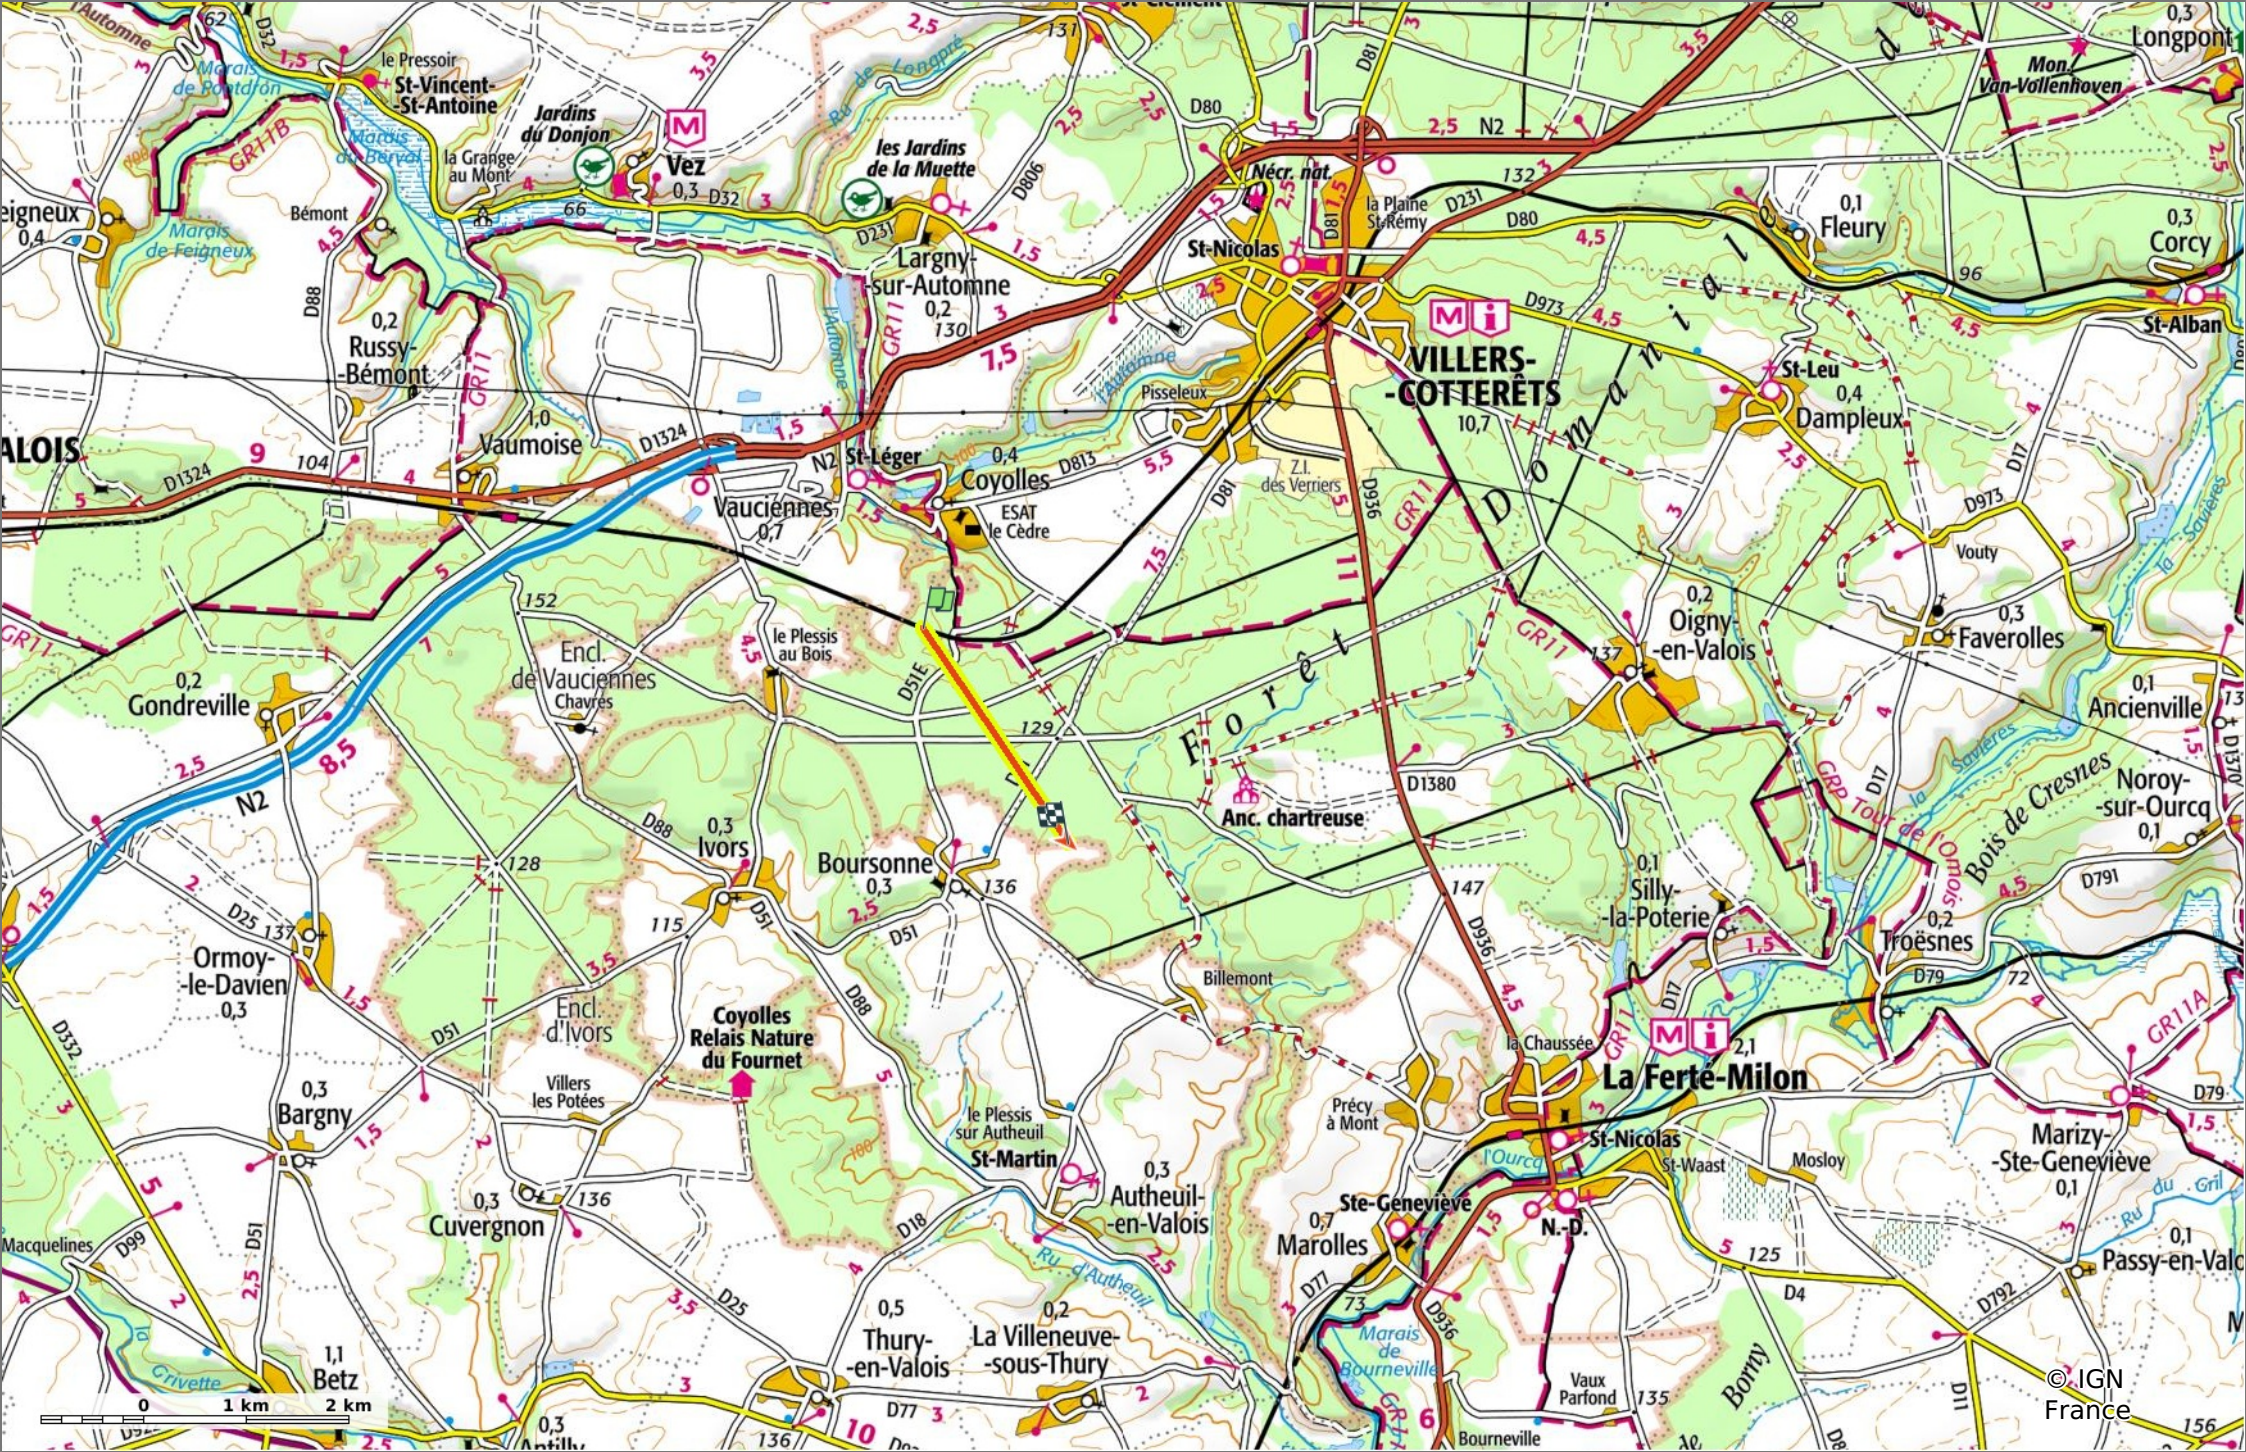

la Laie du Champ Familier

📏 2,5 km 🏔️ 123 m 📏 163 m 📏 43 m 📏 34 m

🚶 Marche Difficulté: Facile en 41min

25/03/2023 - Par JeanLucA4

Sity Trail

GET IT ON Google Play Download on the App Store

la Laie du Champ Familier

◊ 2,5 km
↗ 123 m
↘ 163 m
↗ 43 m
↘ 34 m

🚶 Marche
Difficulté: Facile en 41min

25/03/2023 - Par JeanLuca4

GET IT ON Google Play

 Download on the App Store

la Laie du Champ Familier
 2,5 km 123 m 163 m 43 m 34 m
 Marche Difficulté: Facile en 41min