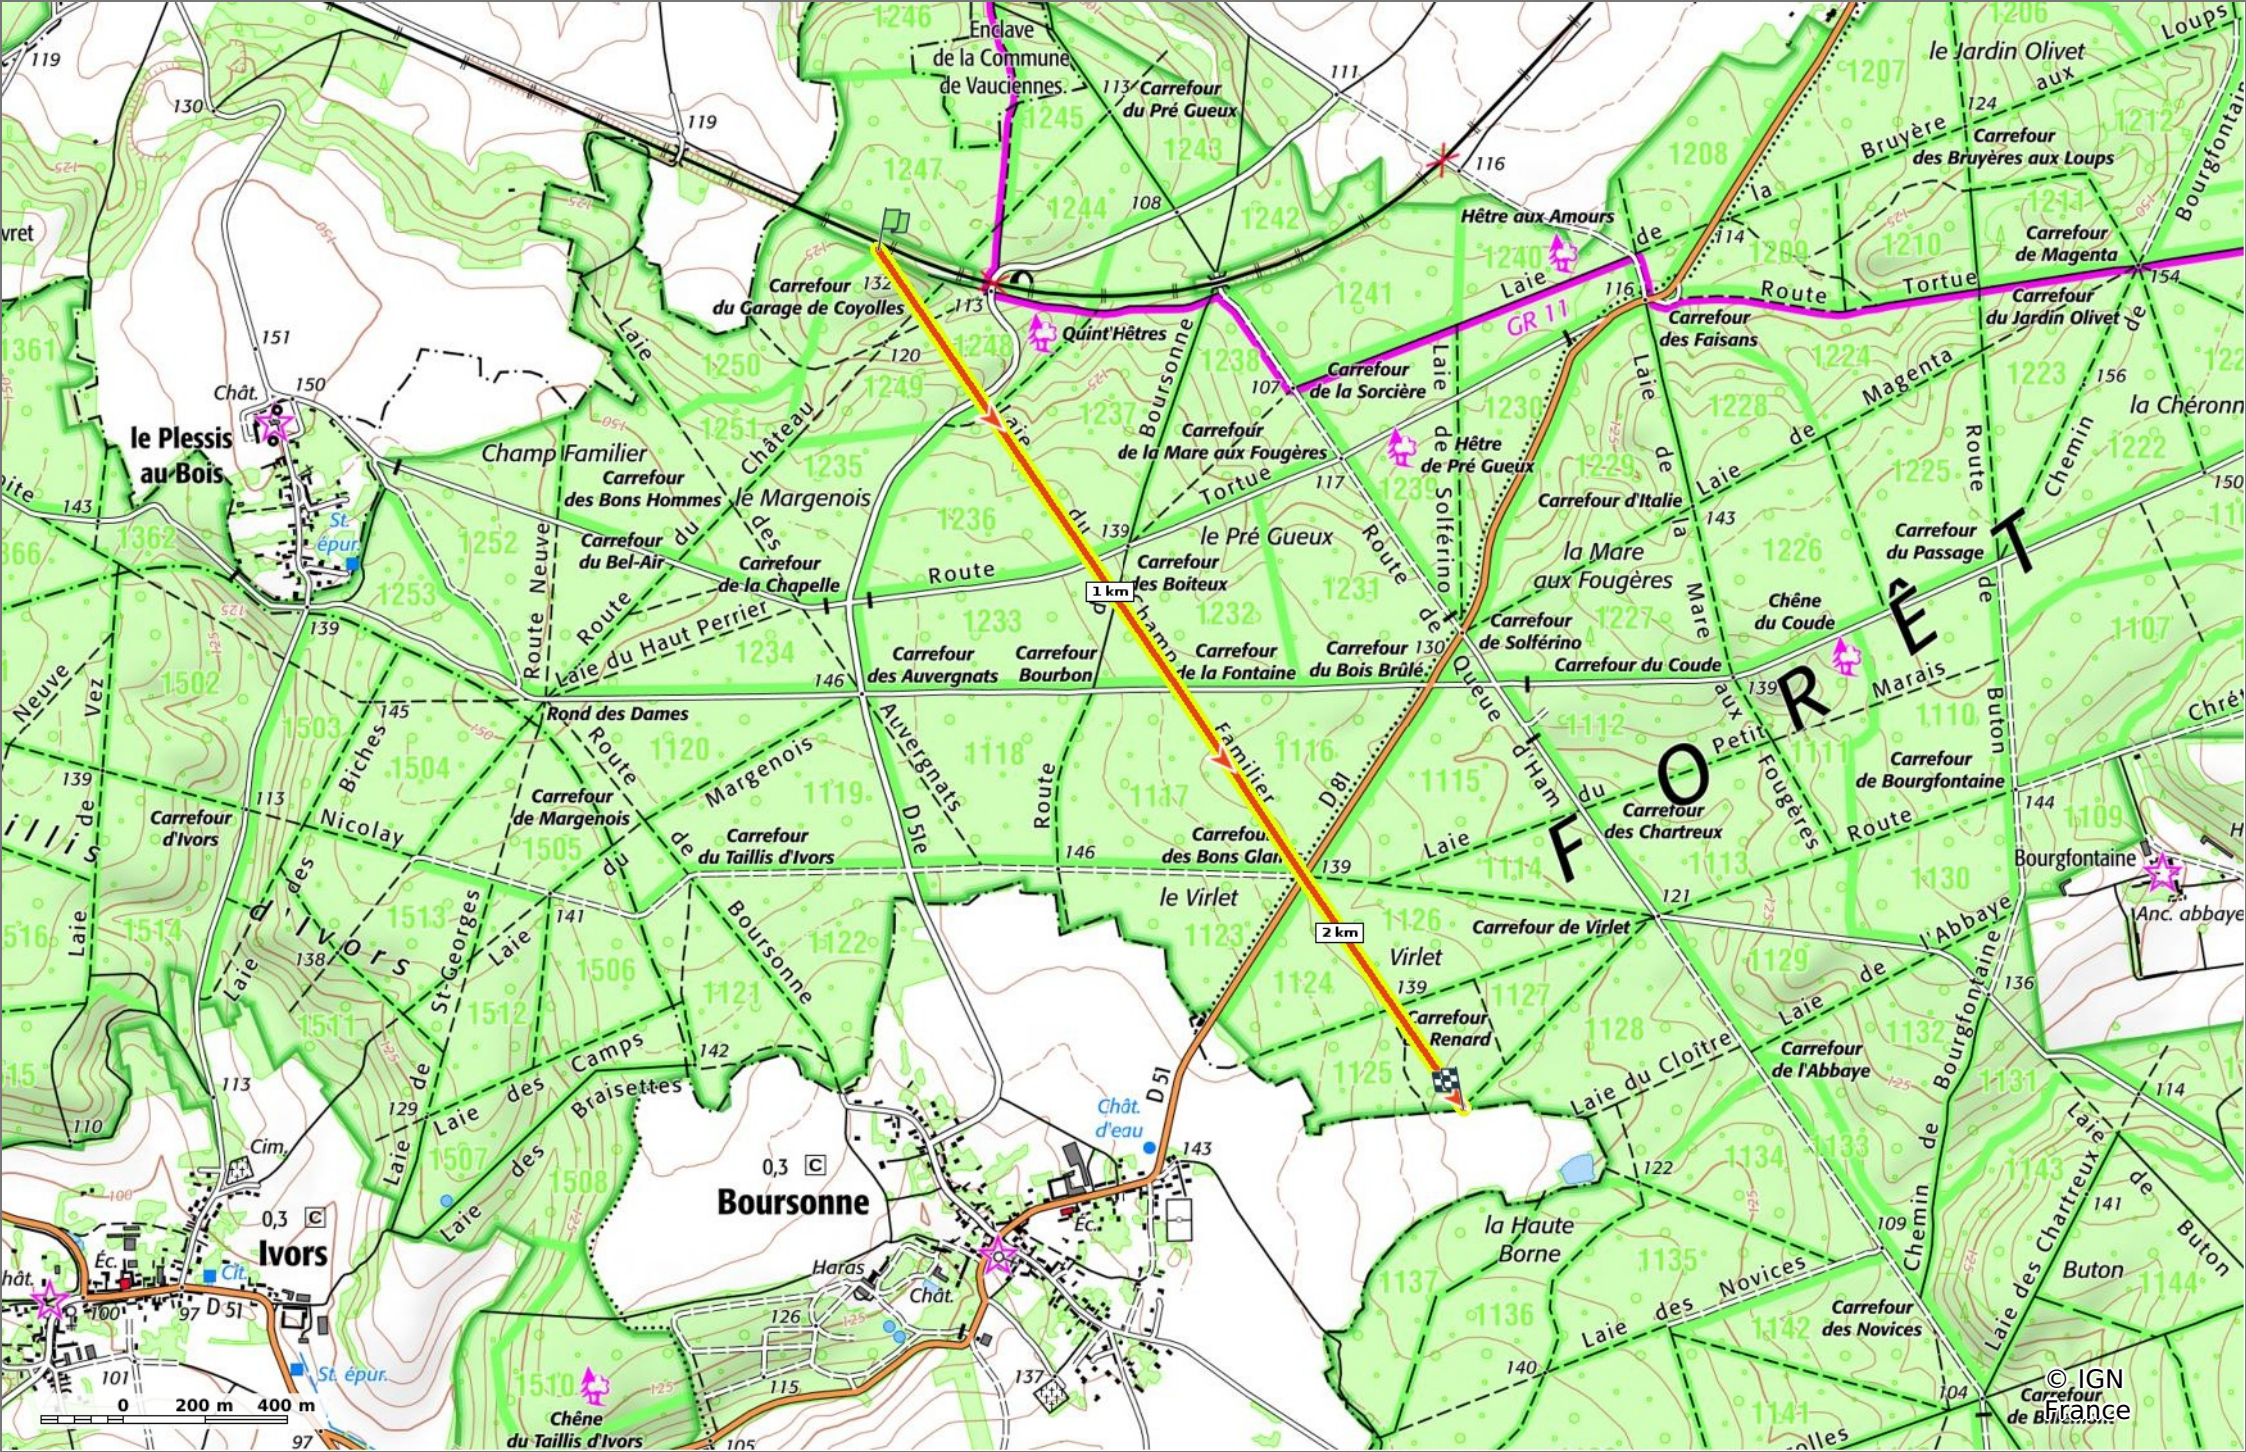

la Laie du Champ Familier

📏 2,5 km 🏔️ 123 m 📏 163 m 📏 43 m 📏 34 m

🚶 Marche Difficulté: Facile en 41min

25/03/2023 - Par JeanLucA4

Sity Trail

GET IT ON Google Play Download on the App Store

la Laie du Champ Familier

◊ 2,5 km
↗ 123 m
↘ 163 m
↗ 43 m
↘ 34 m

🚶 Marche
Difficulté: Facile en 41min

25/03/2023 - Par JeanLuca4

GET IT ON Google Play

 Download on the App Store

la Laie du Champ Familier
 2,5 km 123 m 163 m 43 m 34 m
 Marche Difficulté: Facile en 41min