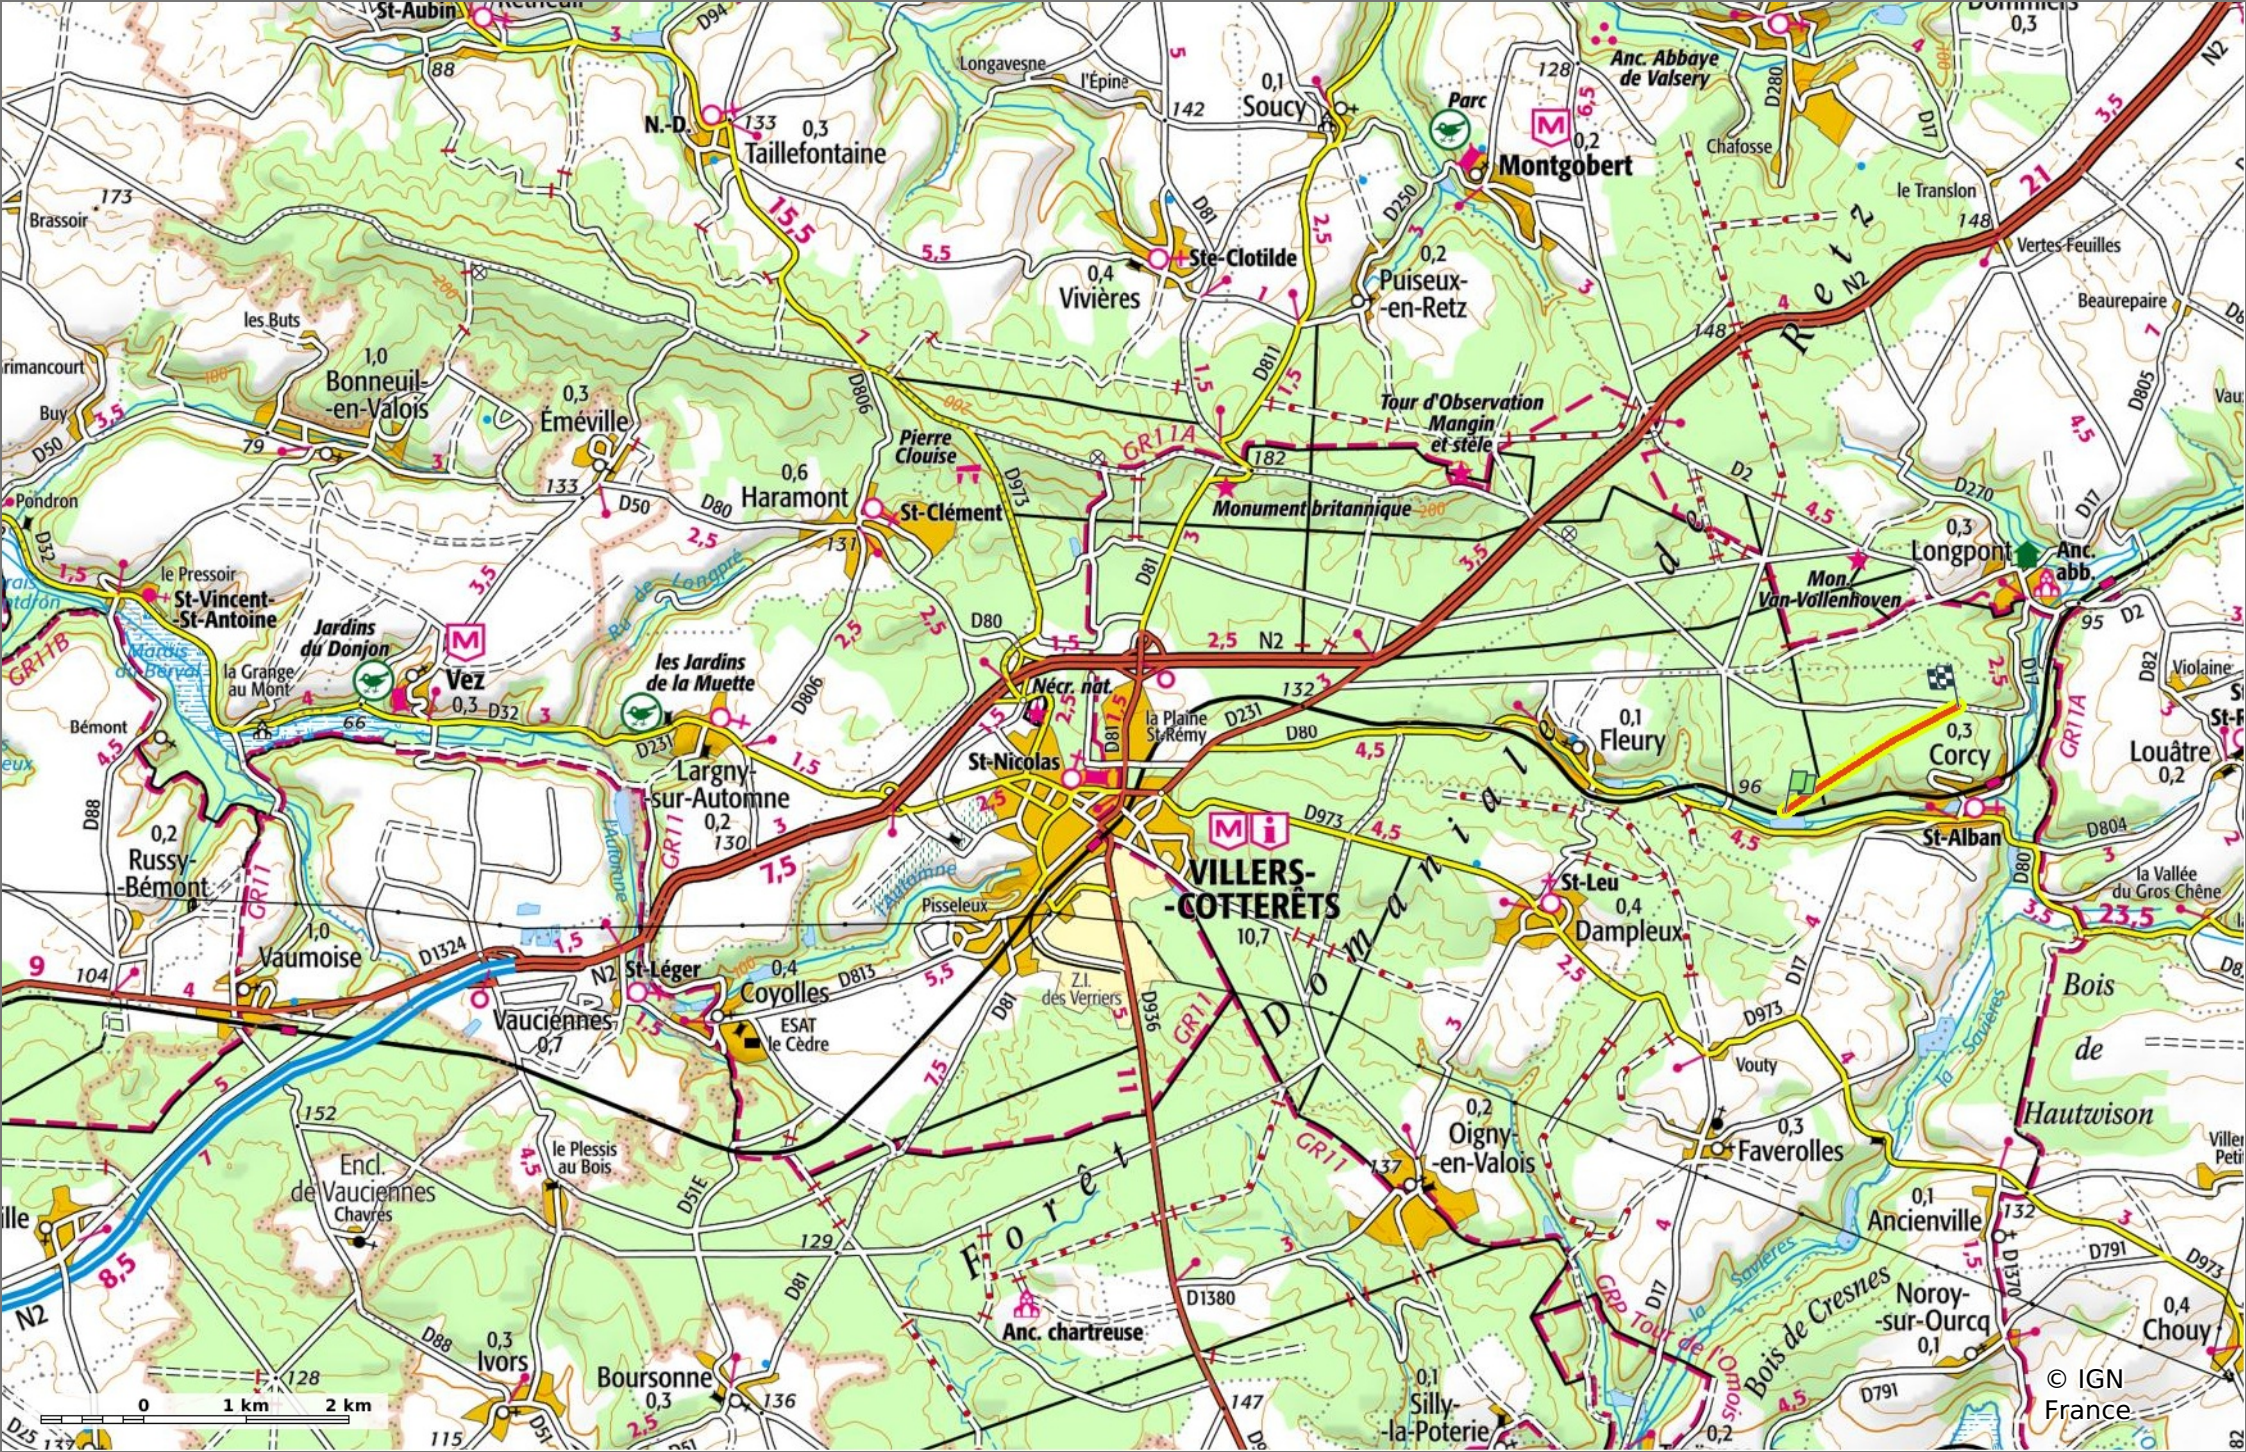

la Laie de l'étang

◊ 2 km ↗ 105 m ↘ 152 m ↖ 55 m ↙ 27 m

 Marche Difficulté: Facile en 35min

22/03/2023 - Par
JeanLucA4

GET IT ON
 Google Play  Download on the
App Store

la Laie de l'étang

◊ 2 km
↗ 105 m
↘ 152 m
↕ 55 m
↖ 27 m

🚶 Marche
Difficulté: Facile en 35min

22/03/2023 - Par JeanLuca4

GET IT ON Google Play

 Download on the App Store

la Laie de l'étang

📏 2 km
🏔️ 105 m
🏔️ 152 m
🏔️ 55 m
🏔️ 27 m

🚶 Marche
Difficulté: Facile en 35min