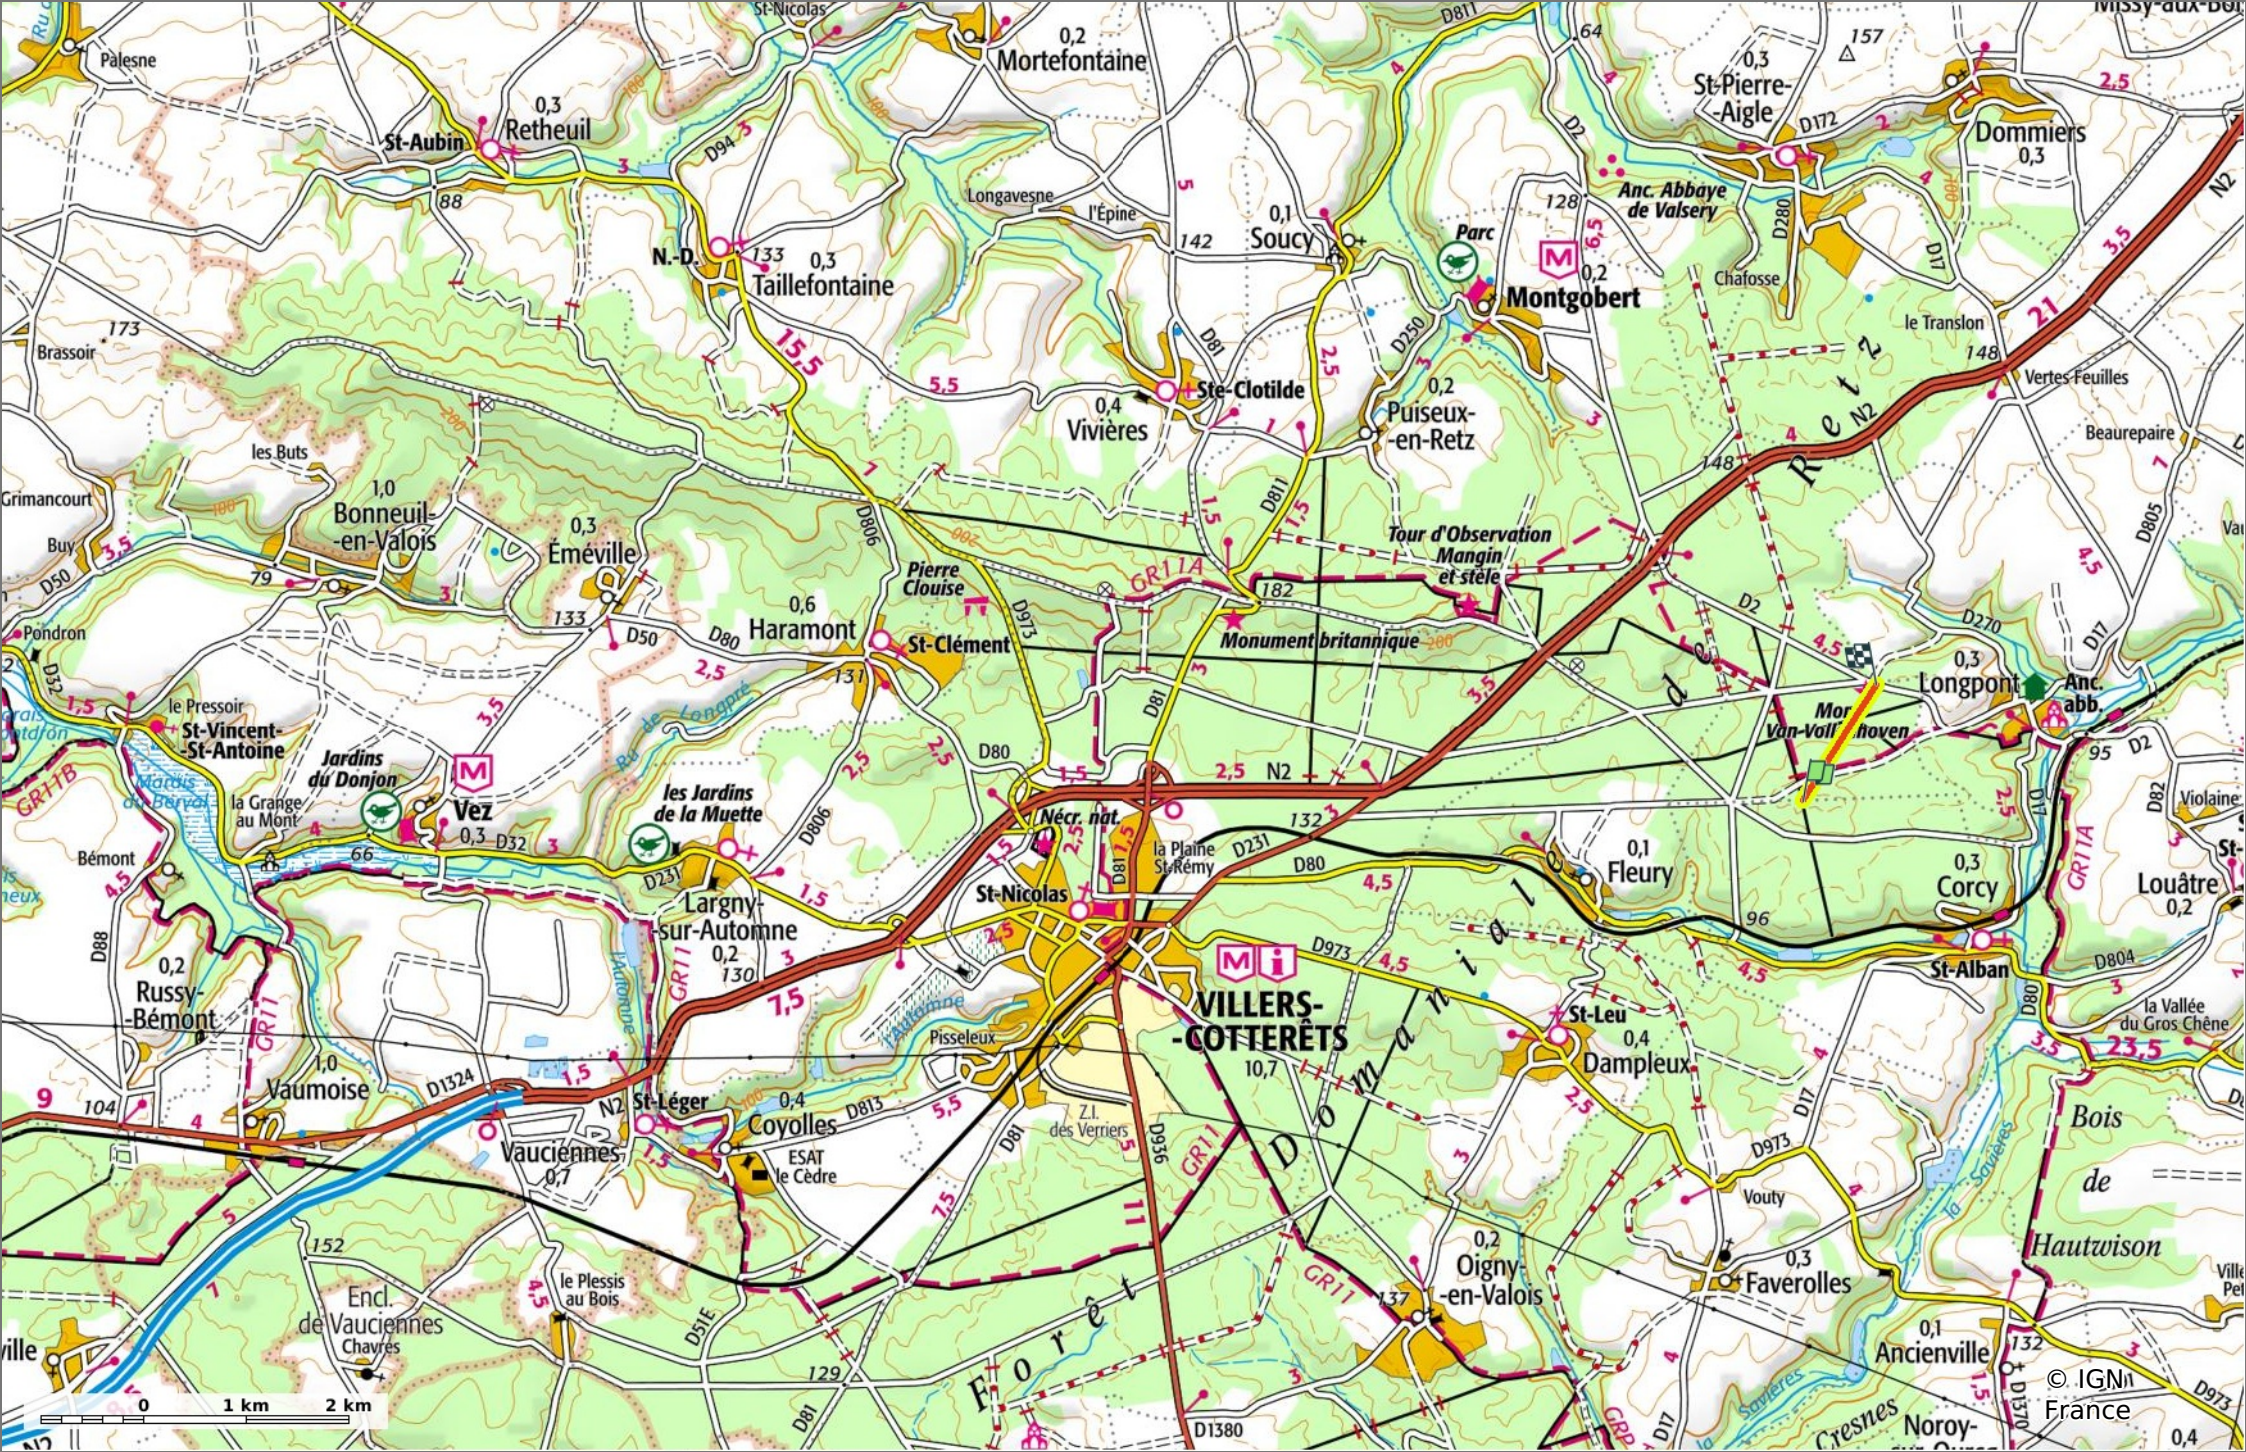

© OpenStreetMap

**la Laie de la Grosse Pierre**  
 1,3 km 139 m 170 m 10 m 37 m  
 Marche Difficulté: Facile en 21min

23/03/2023 - Par  
JeanLucA4

**Sity Trail**

GET IT ON Google Play Download on the App Store

**la Laie de la Grosse Pierre**  
 1,3 km 139 m 170 m 10 m 37 m

Marche Difficulté: Facile en 21min

23/03/2023 - Par  
 JeanLuca4

GET IT ON Google Play

**la Laie de la Grosse Pierre**

📏 1,3 km
🏔️ 139 m
🏔️ 170 m
📏 10 m
📏 37 m

🚶 Marche
Difficulté: Facile en 21min

23/03/2023 - Par JeanLucA4

©IGN France