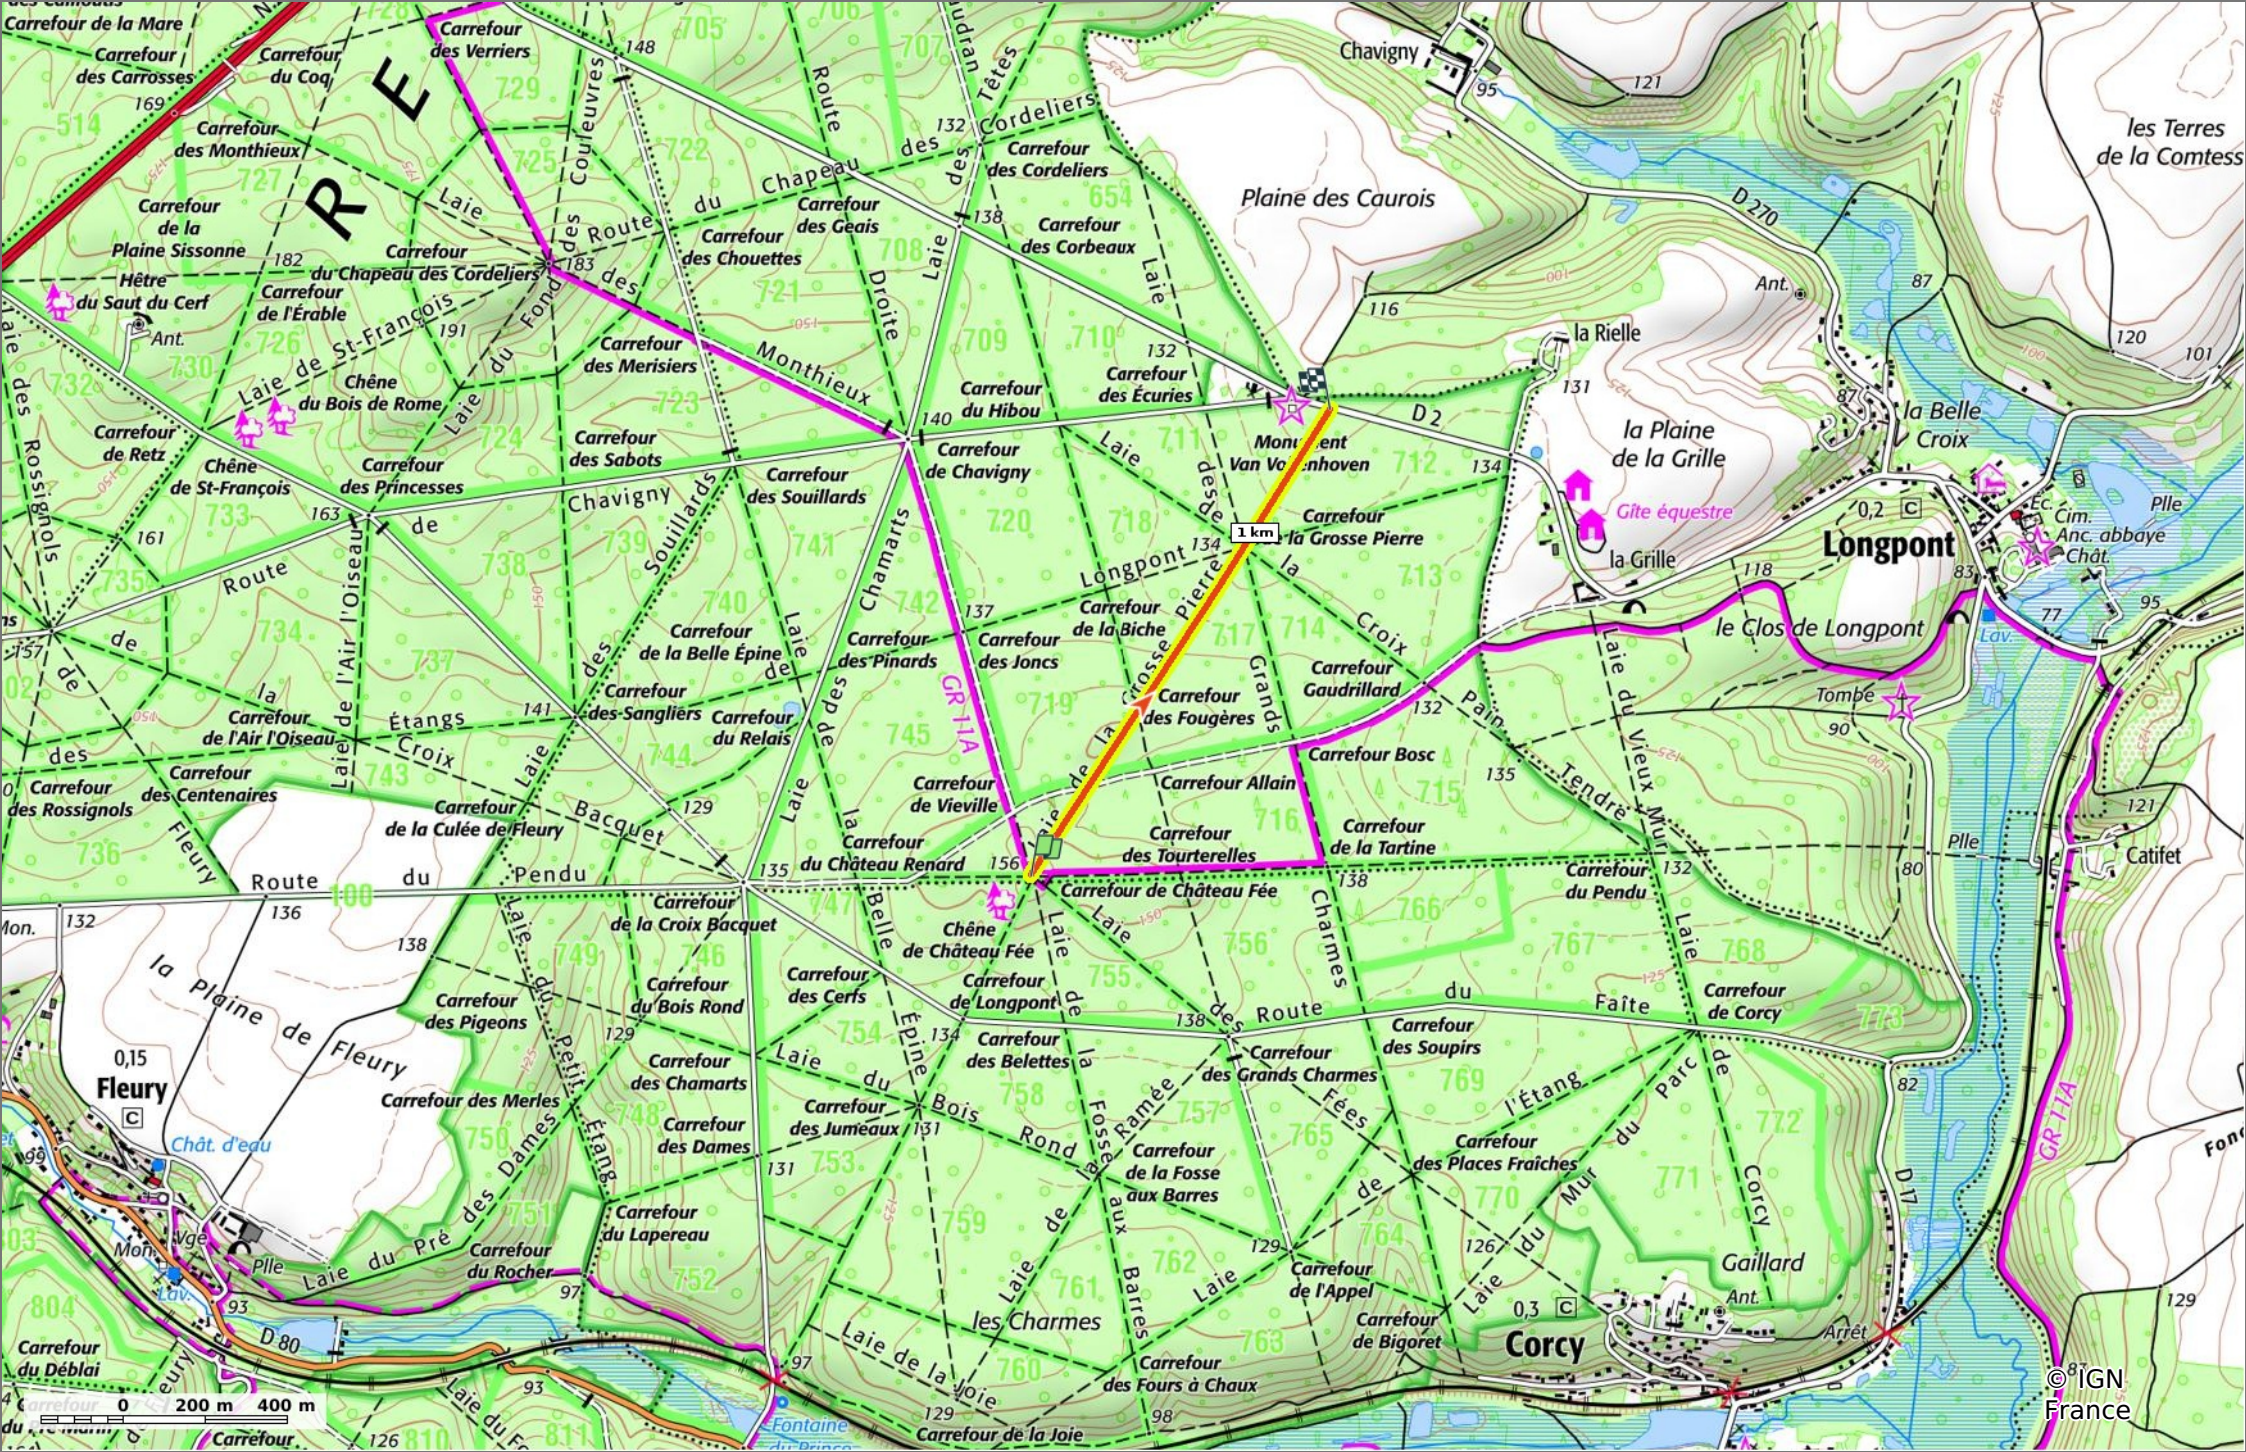

© OpenStreetMap

**la Laie de la Grosse Pierre**  
 1,3 km 139 m 170 m 10 m 37 m  
 Marche Difficulté: Facile en 21min

23/03/2023 - Par  
JeanLucA4

**Sity Trail**

GET IT ON Google Play Download on the App Store

**la Laie de la Grosse Pierre**  
 1,3 km 139 m 170 m 10 m 37 m

Marche Difficulté: Facile en 21min

23/03/2023 - Par  
 JeanLuca4

GET IT ON Google Play

**la Laie de la Grosse Pierre**

📏 1,3 km
🏔️ 139 m
🏔️ 170 m
📏 10 m
📏 37 m

🚶 Marche
Difficulté: Facile en 21min

23/03/2023 - Par JeanLucA4

©IGN France