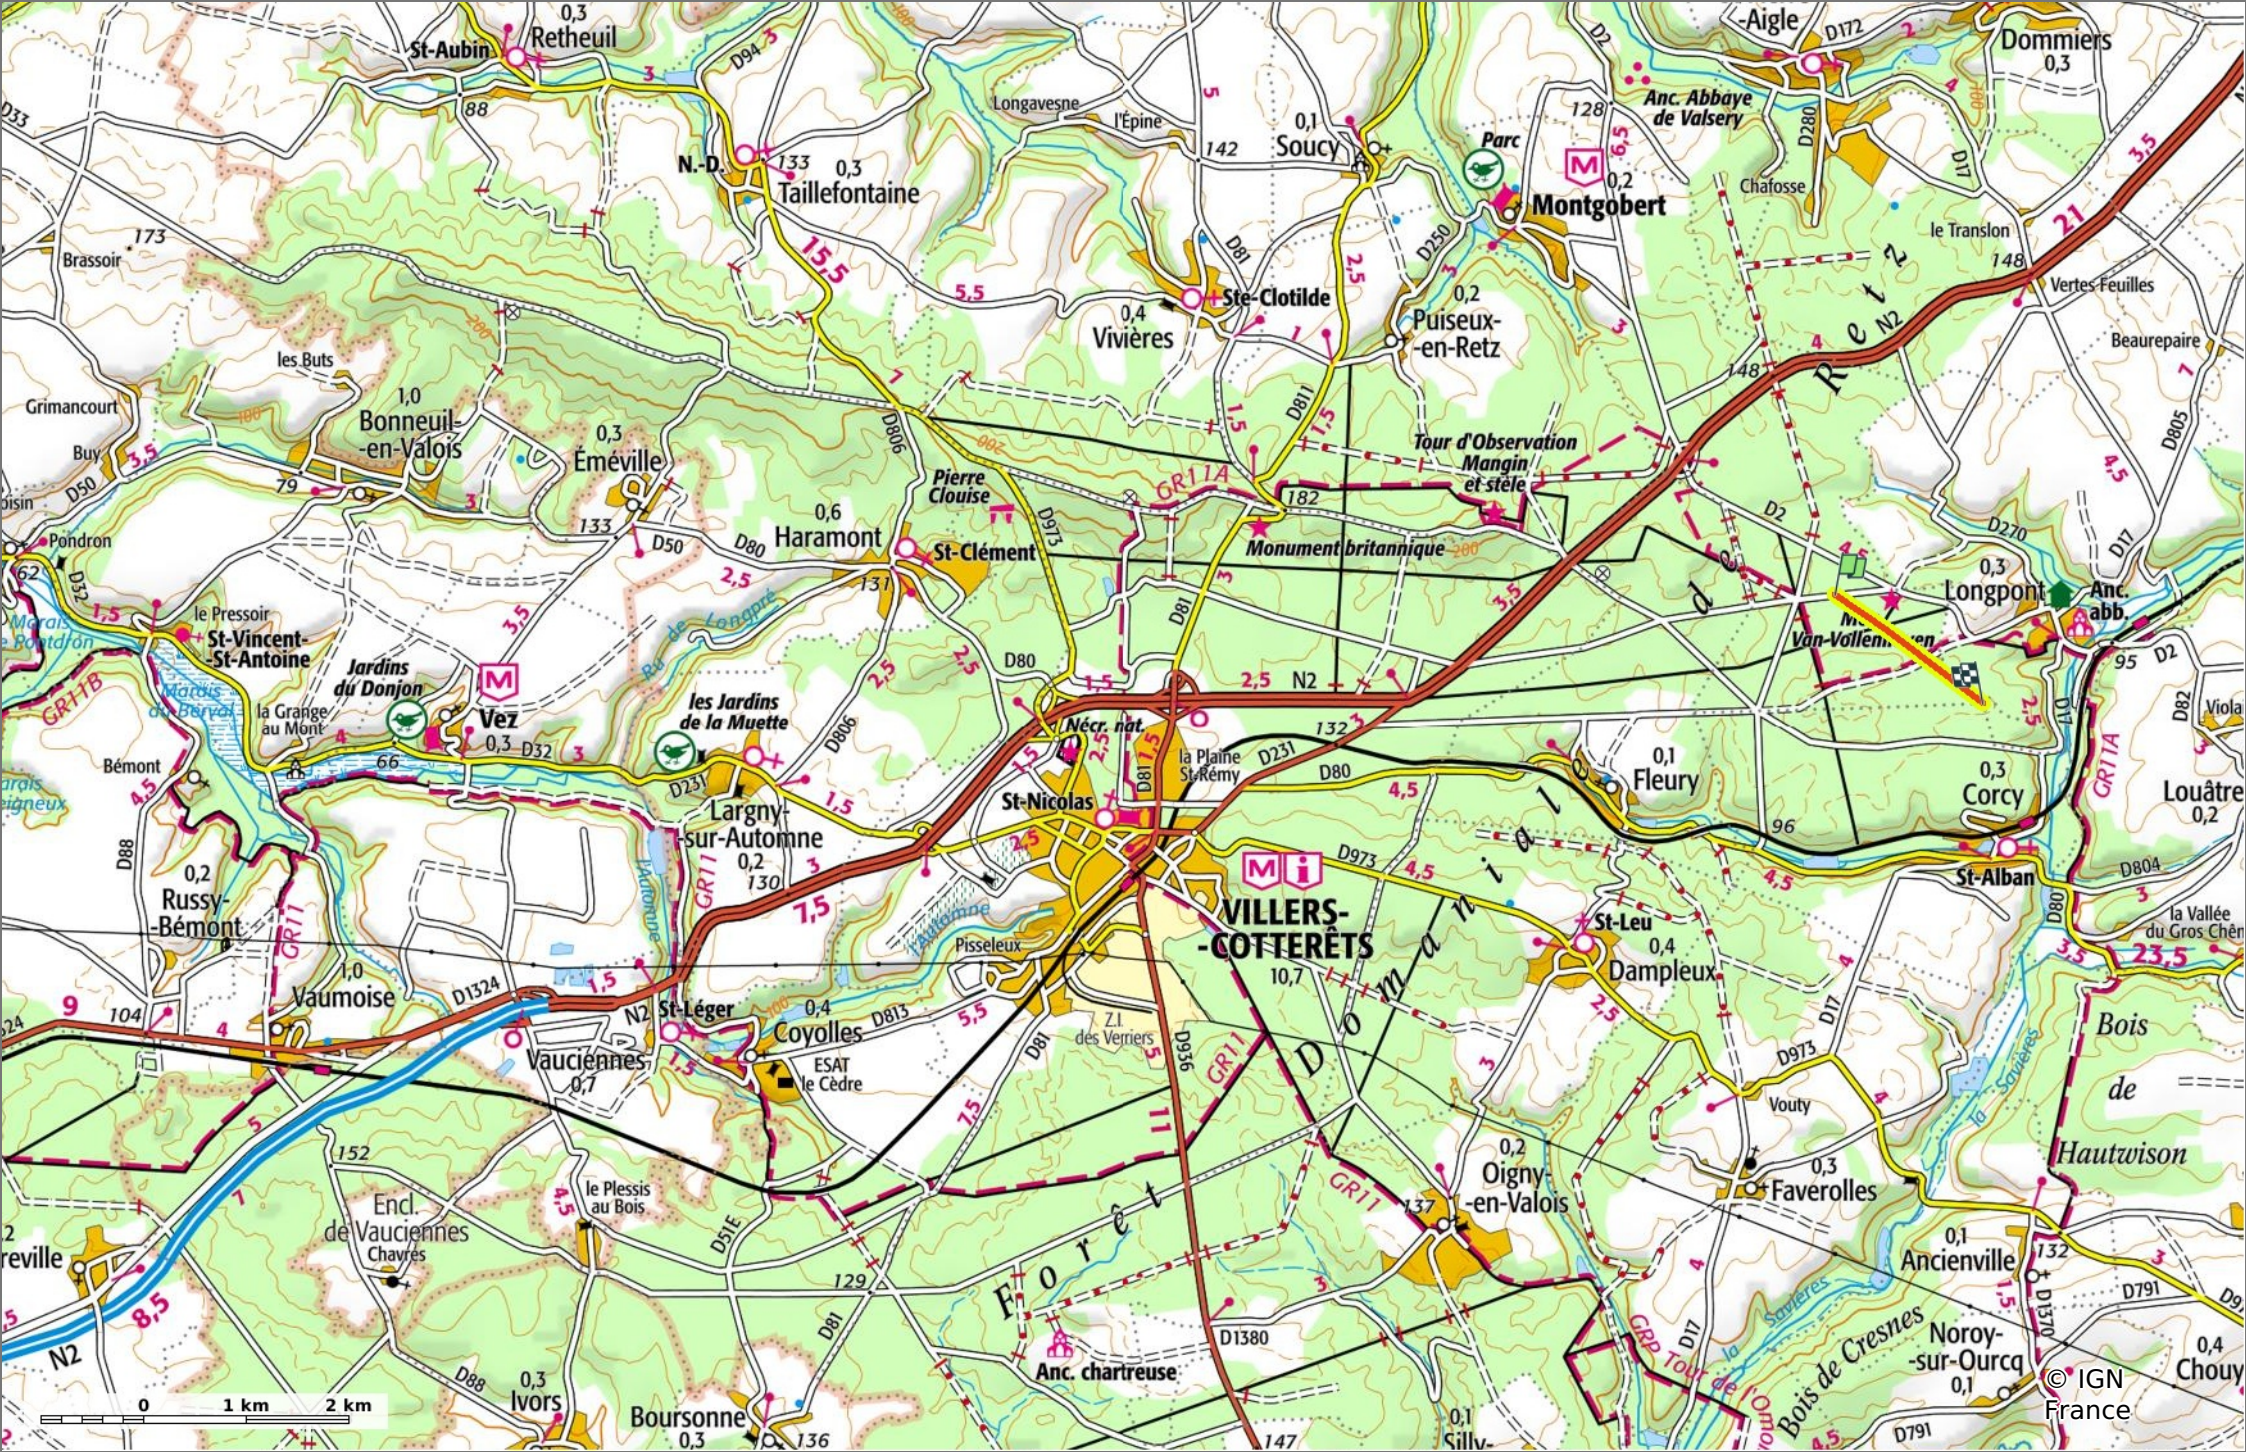

### la Laie de la Croix Pain Tendre

◊ 1,8 km    ⚓ 143 m    ⚓ 156 m    ⚓ 12 m    ⚓ 18 m

🚶 Marche    Difficulté: Facile en 26min

21/03/2023 - Par  
JeanLucA4

**Sity Trail**  
GET IT ON Google Play    Download on the App Store

**la Laie de la Croix Pain Tendre**

◊ 1,8 km
↗ 143 m
↘ 156 m
↖ 12 m
↙ 18 m

🚶 Marche
Difficulté: Facile en 26min

21/03/2023 - Par JeanLucA4

© IGN France

### la Laie de la Croix Pain Tendre

📏 1,8 km
📏 143 m
📏 156 m
📏 12 m
📏 18 m

🚶 Marche
Difficulté: Facile en 26min

21/03/2023 - Par JeanLucA4

GET IT ON Google Play