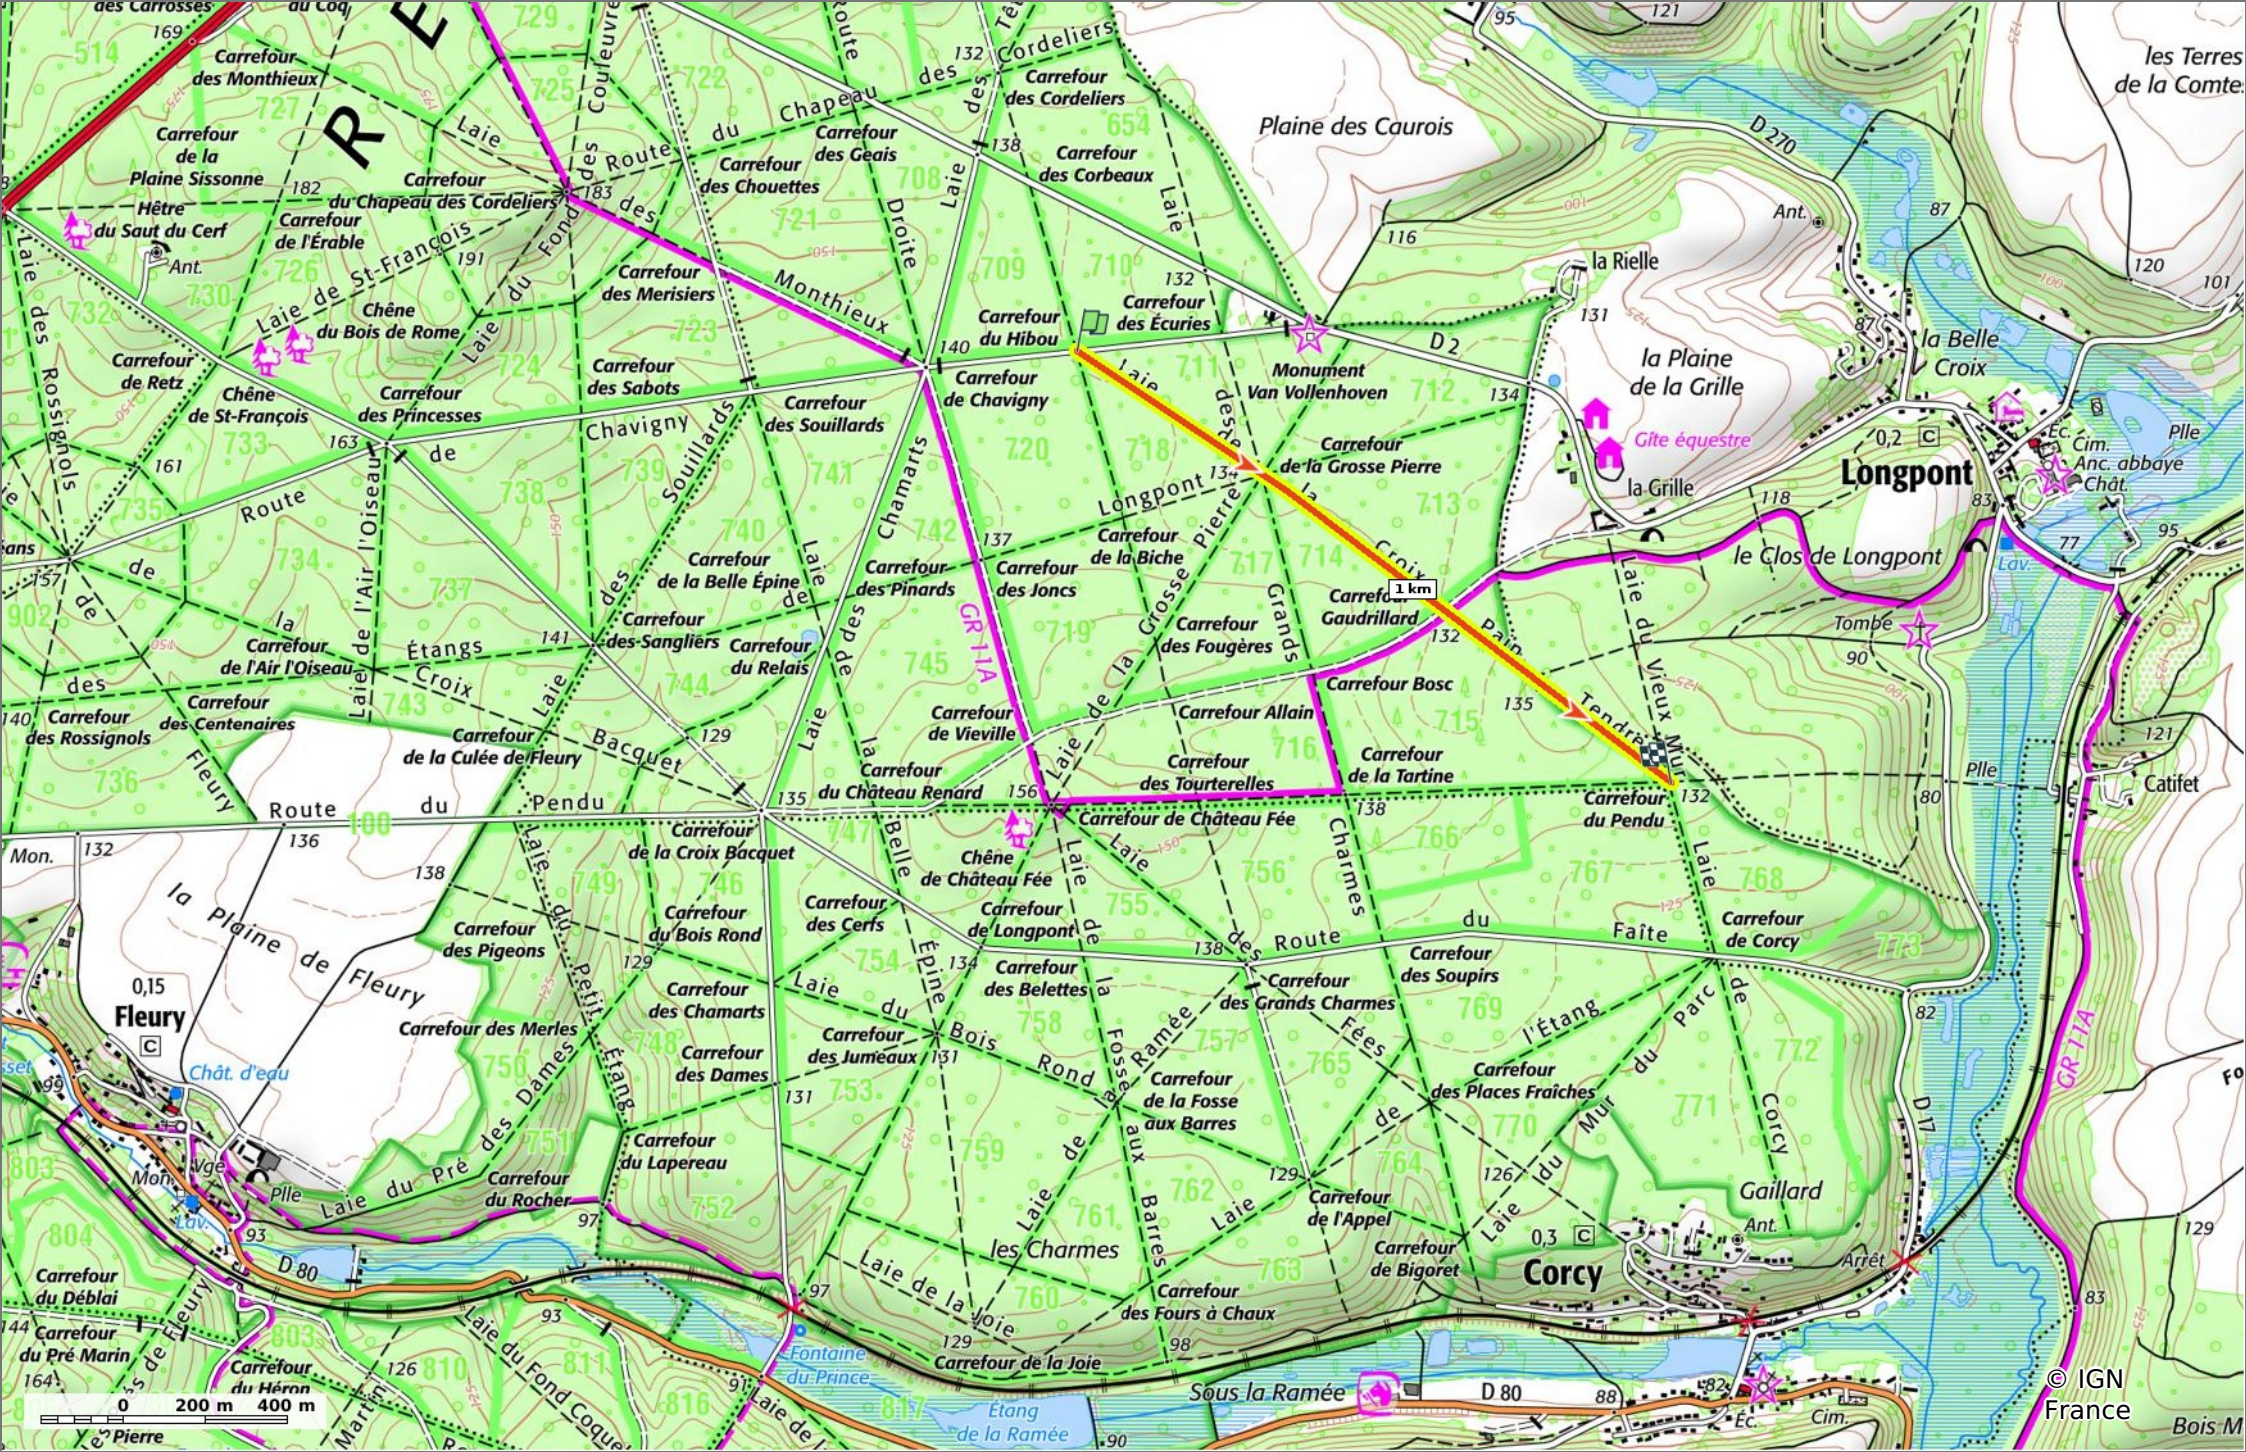

### la Laie de la Croix Pain Tendre

◊ 1,8 km    ⚓ 143 m    ⚓ 156 m    ⚓ 12 m    ⚓ 18 m

🚶 Marche    Difficulté: Facile en 26min

21/03/2023 - Par  
JeanLucA4

**Sity Trail**  
GET IT ON Google Play    Download on the App Store

**la Laie de la Croix Pain Tendre**

◊ 1,8 km
↗ 143 m
↘ 156 m
↖ 12 m
↙ 18 m

🚶 Marche
Difficulté: Facile en 26min

21/03/2023 - Par JeanLucA4

© IGN France

### la Laie de la Croix Pain Tendre

📏 1,8 km
📏 143 m
📏 156 m
📏 12 m
📏 18 m

🚶 Marche
Difficulté: Facile en 26min

21/03/2023 - Par JeanLucA4

GET IT ON Google Play