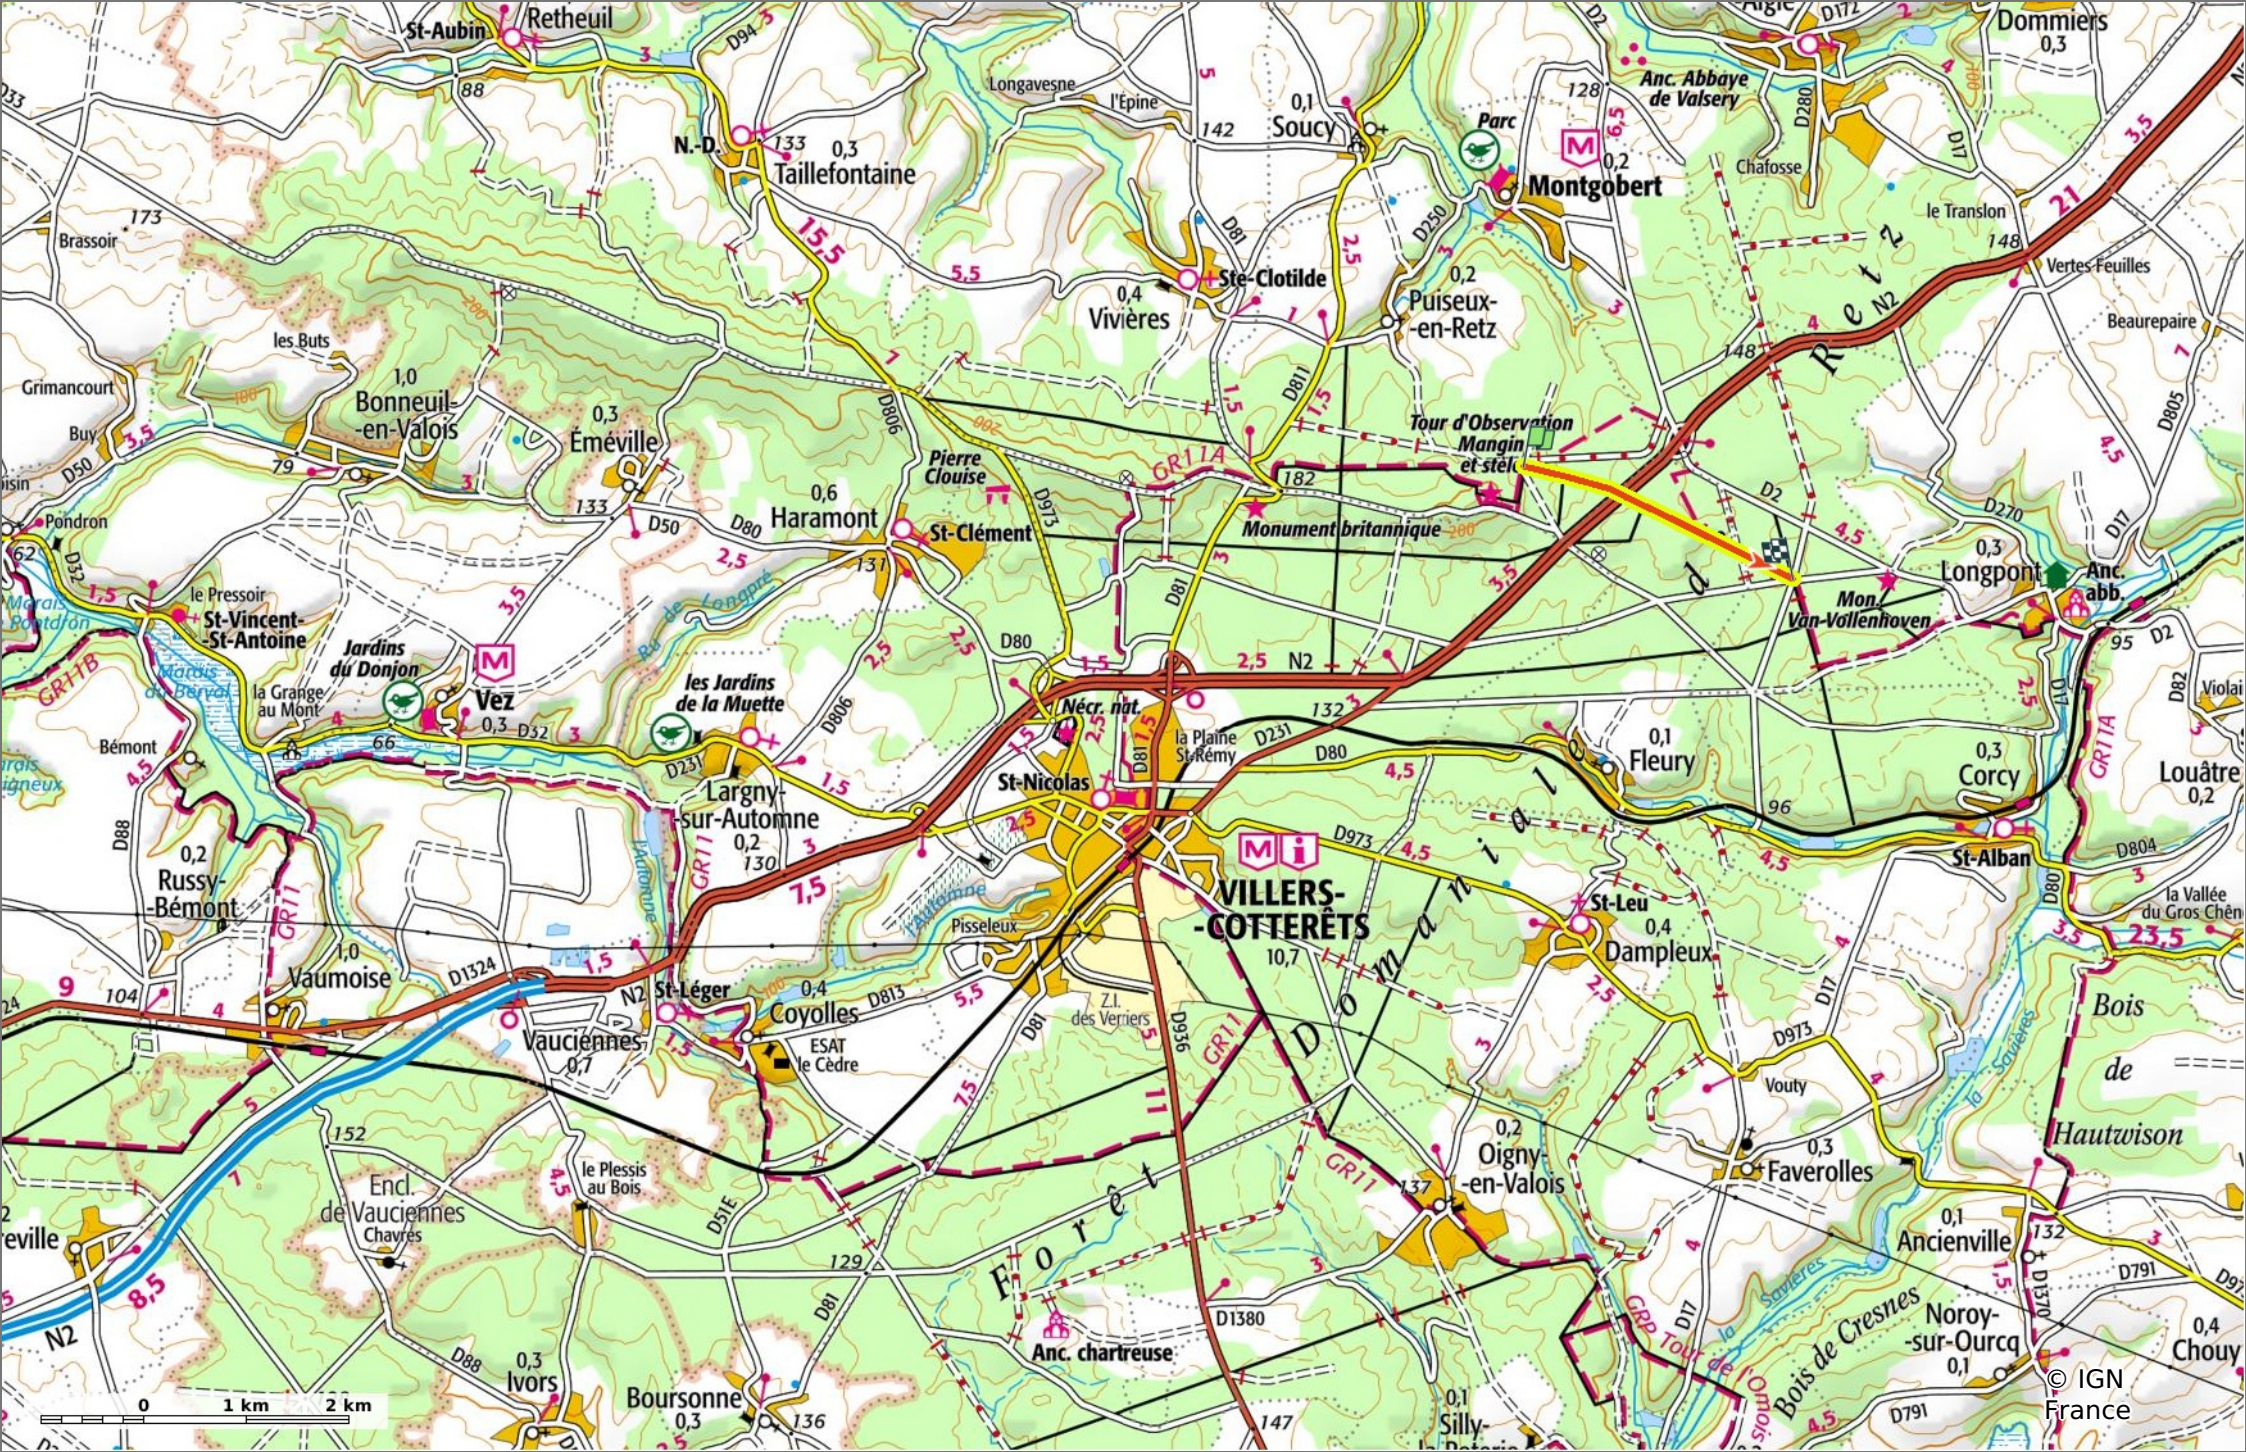

la Laie des Monthieux

◊ 2,9 km ⚶ 152 m ⚶ 203 m ⚶ 46 m ⚶ 76 m

🚶 Marche Difficulté: Facile en 48min

23/04/2023 - Par
JeanLucA4

Sity Trail
GET IT ON Google Play Download on the App Store

la Laie des Monthieux

◊ 2,9 km
↗ 152 m
↘ 203 m
↖ 46 m
↙ 76 m

🚶 Marche
Difficulté: Facile en 48min

23/04/2023 - Par JeanLuca4

GET IT ON Google Play

 Download on the App Store

la Laie des Monthieux

◊ 2,9 km
↗ 152 m
↘ 203 m
↖ 46 m
↙ 76 m

🚶 Marche
Difficulté: Facile en 48min

23/04/2023 - Par JeanLuca4

© IGN, France