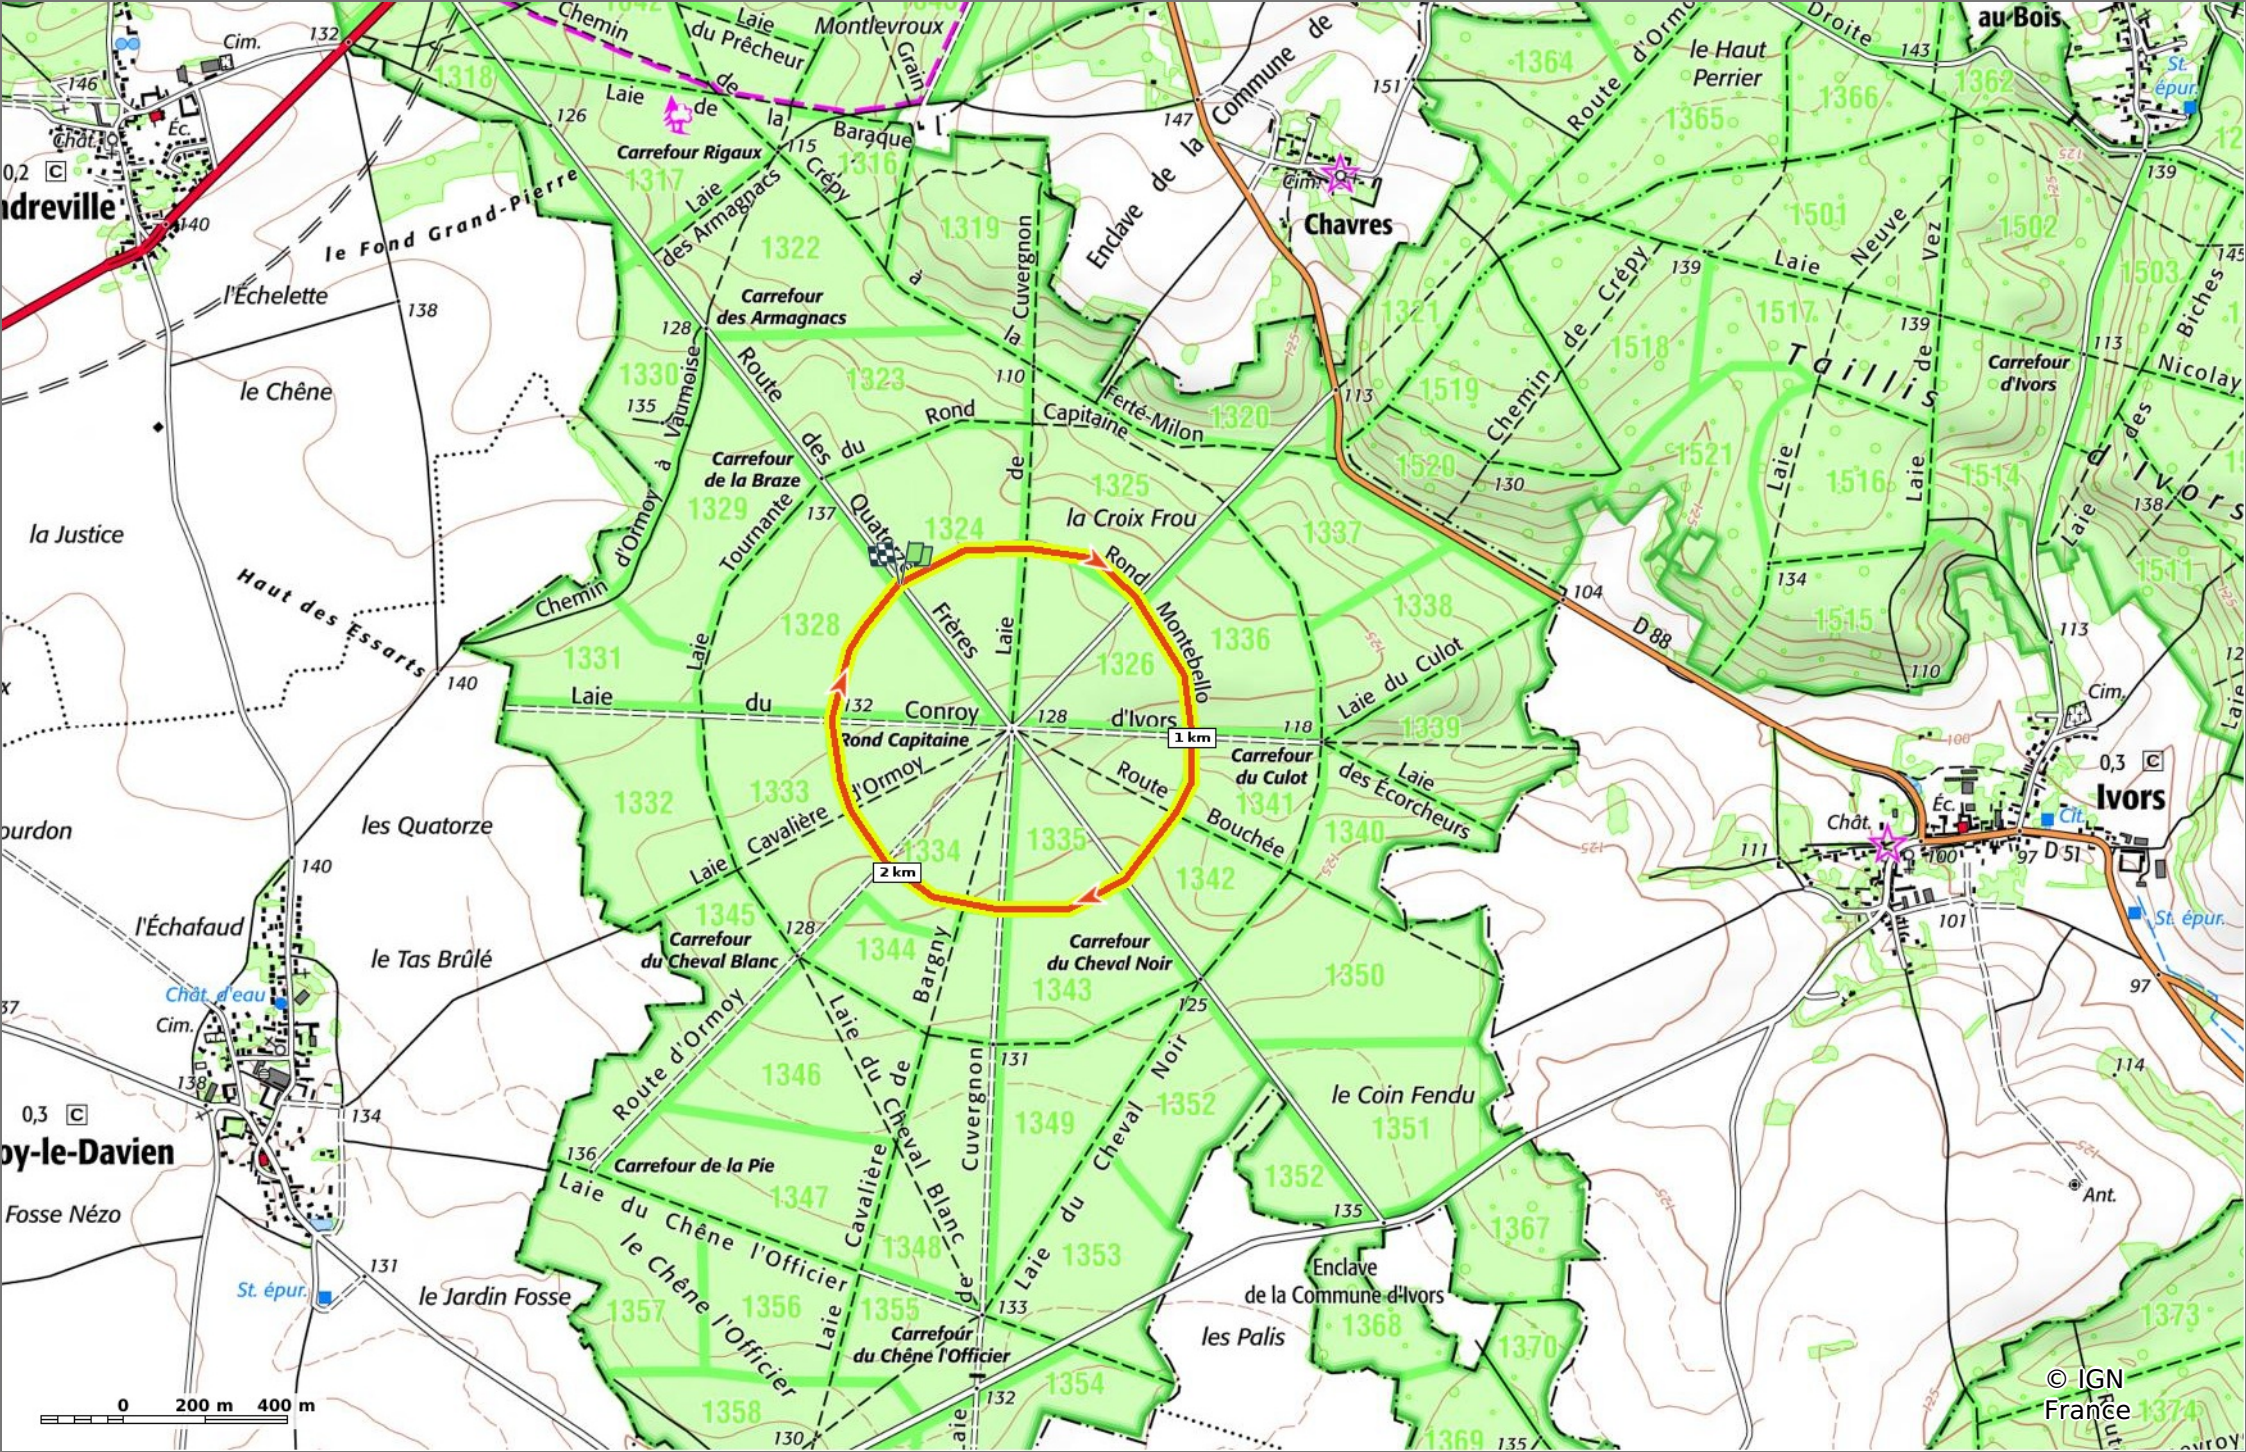

le Rond Montebello

◊ 2,8 km ⚓ 121 m ⚓ 151 m ⚓ 45 m ⚓ 54 m

🚶 Marche Difficulté: Facile en 46min

08/03/2023 - Par
JeanLucA4

© OpenStreetMap

GET IT ON Google Play Download on the App Store

le Rond Montebello

◊ 2,8 km
⌄ 121 m
⌄ 151 m
⌄ 45 m
⌄ 54 m

🚶 Marche
Difficulté: Facile en 46min

08/03/2023 - Par JeanLuca4

GET IT ON

 Download on the

le Rond Montebello

📏 2,8 km
📏 121 m
📏 151 m
📏 45 m
📏 54 m

🚶 Marche
Difficulté: Facile en 46min

08/03/2023 - Par JeanLuca4