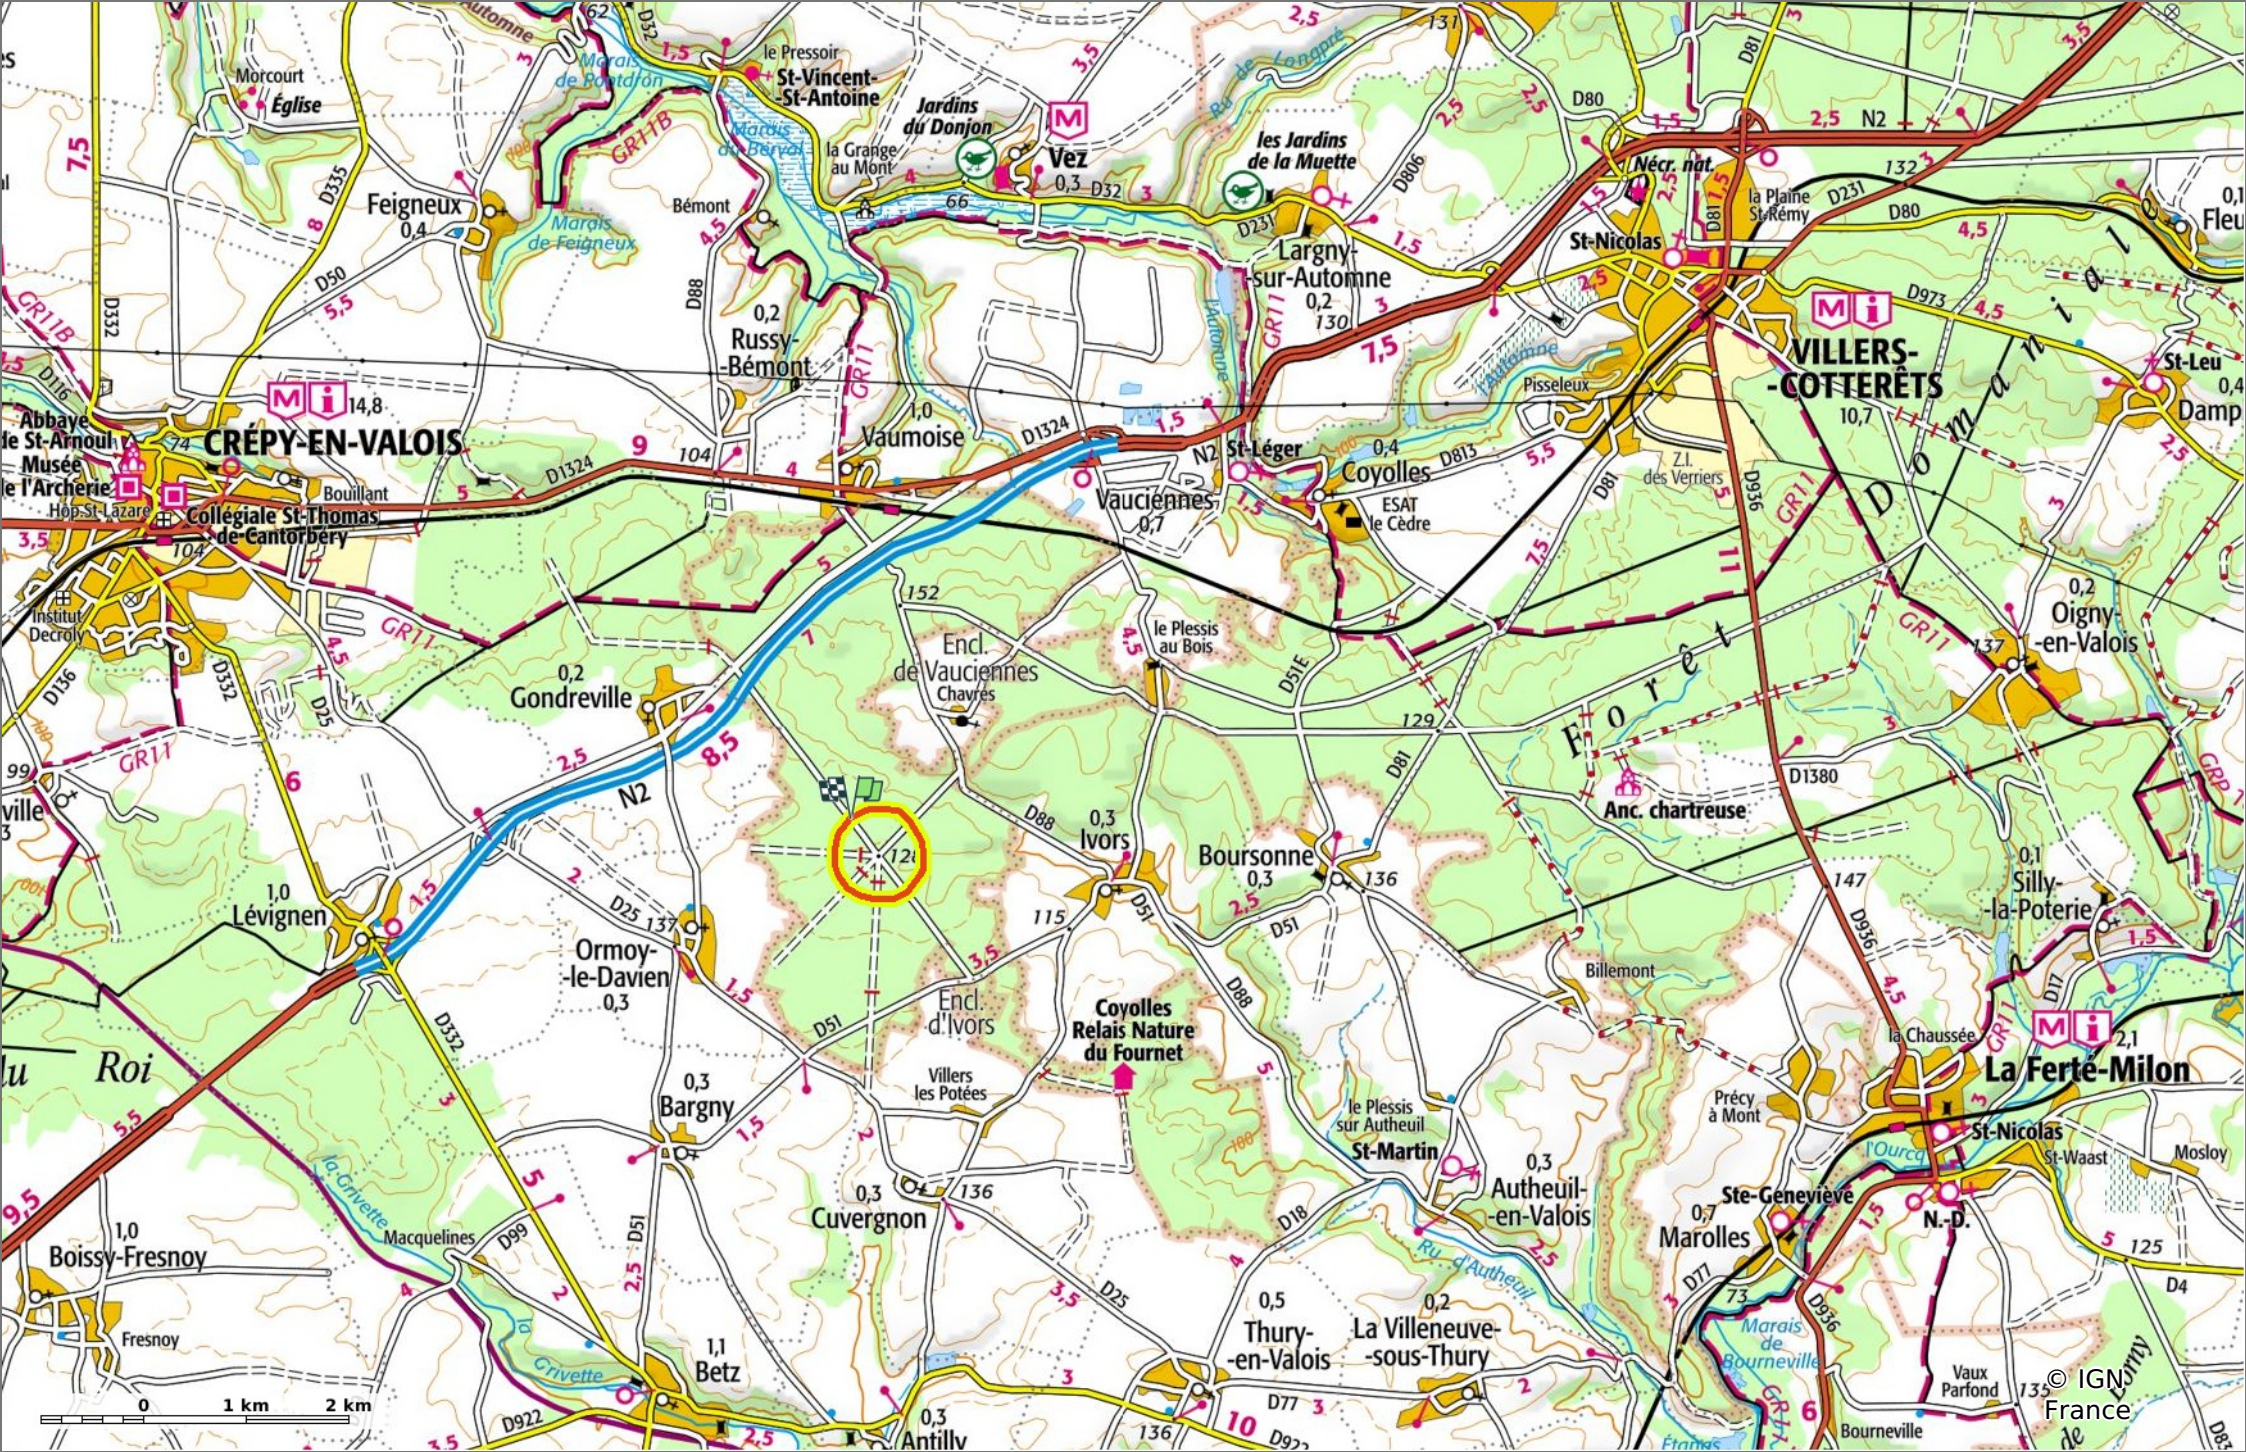

le Rond Montebello

◊ 2,8 km ⚓ 121 m ⚓ 151 m ⚓ 45 m ⚓ 54 m

🚶 Marche Difficulté: Facile en 46min

08/03/2023 - Par
JeanLucA4

© OpenStreetMap

GET IT ON Google Play Download on the App Store

le Rond Montebello

◊ 2,8 km
⌄ 121 m
⌄ 151 m
⌄ 45 m
⌄ 54 m

🚶 Marche
Difficulté: Facile en 46min

08/03/2023 - Par JeanLuca4

GET IT ON

 Download on the

le Rond Montebello

📏 2,8 km
📏 121 m
📏 151 m
📏 45 m
📏 54 m

🚶 Marche
Difficulté: Facile en 46min

08/03/2023 - Par JeanLuca4