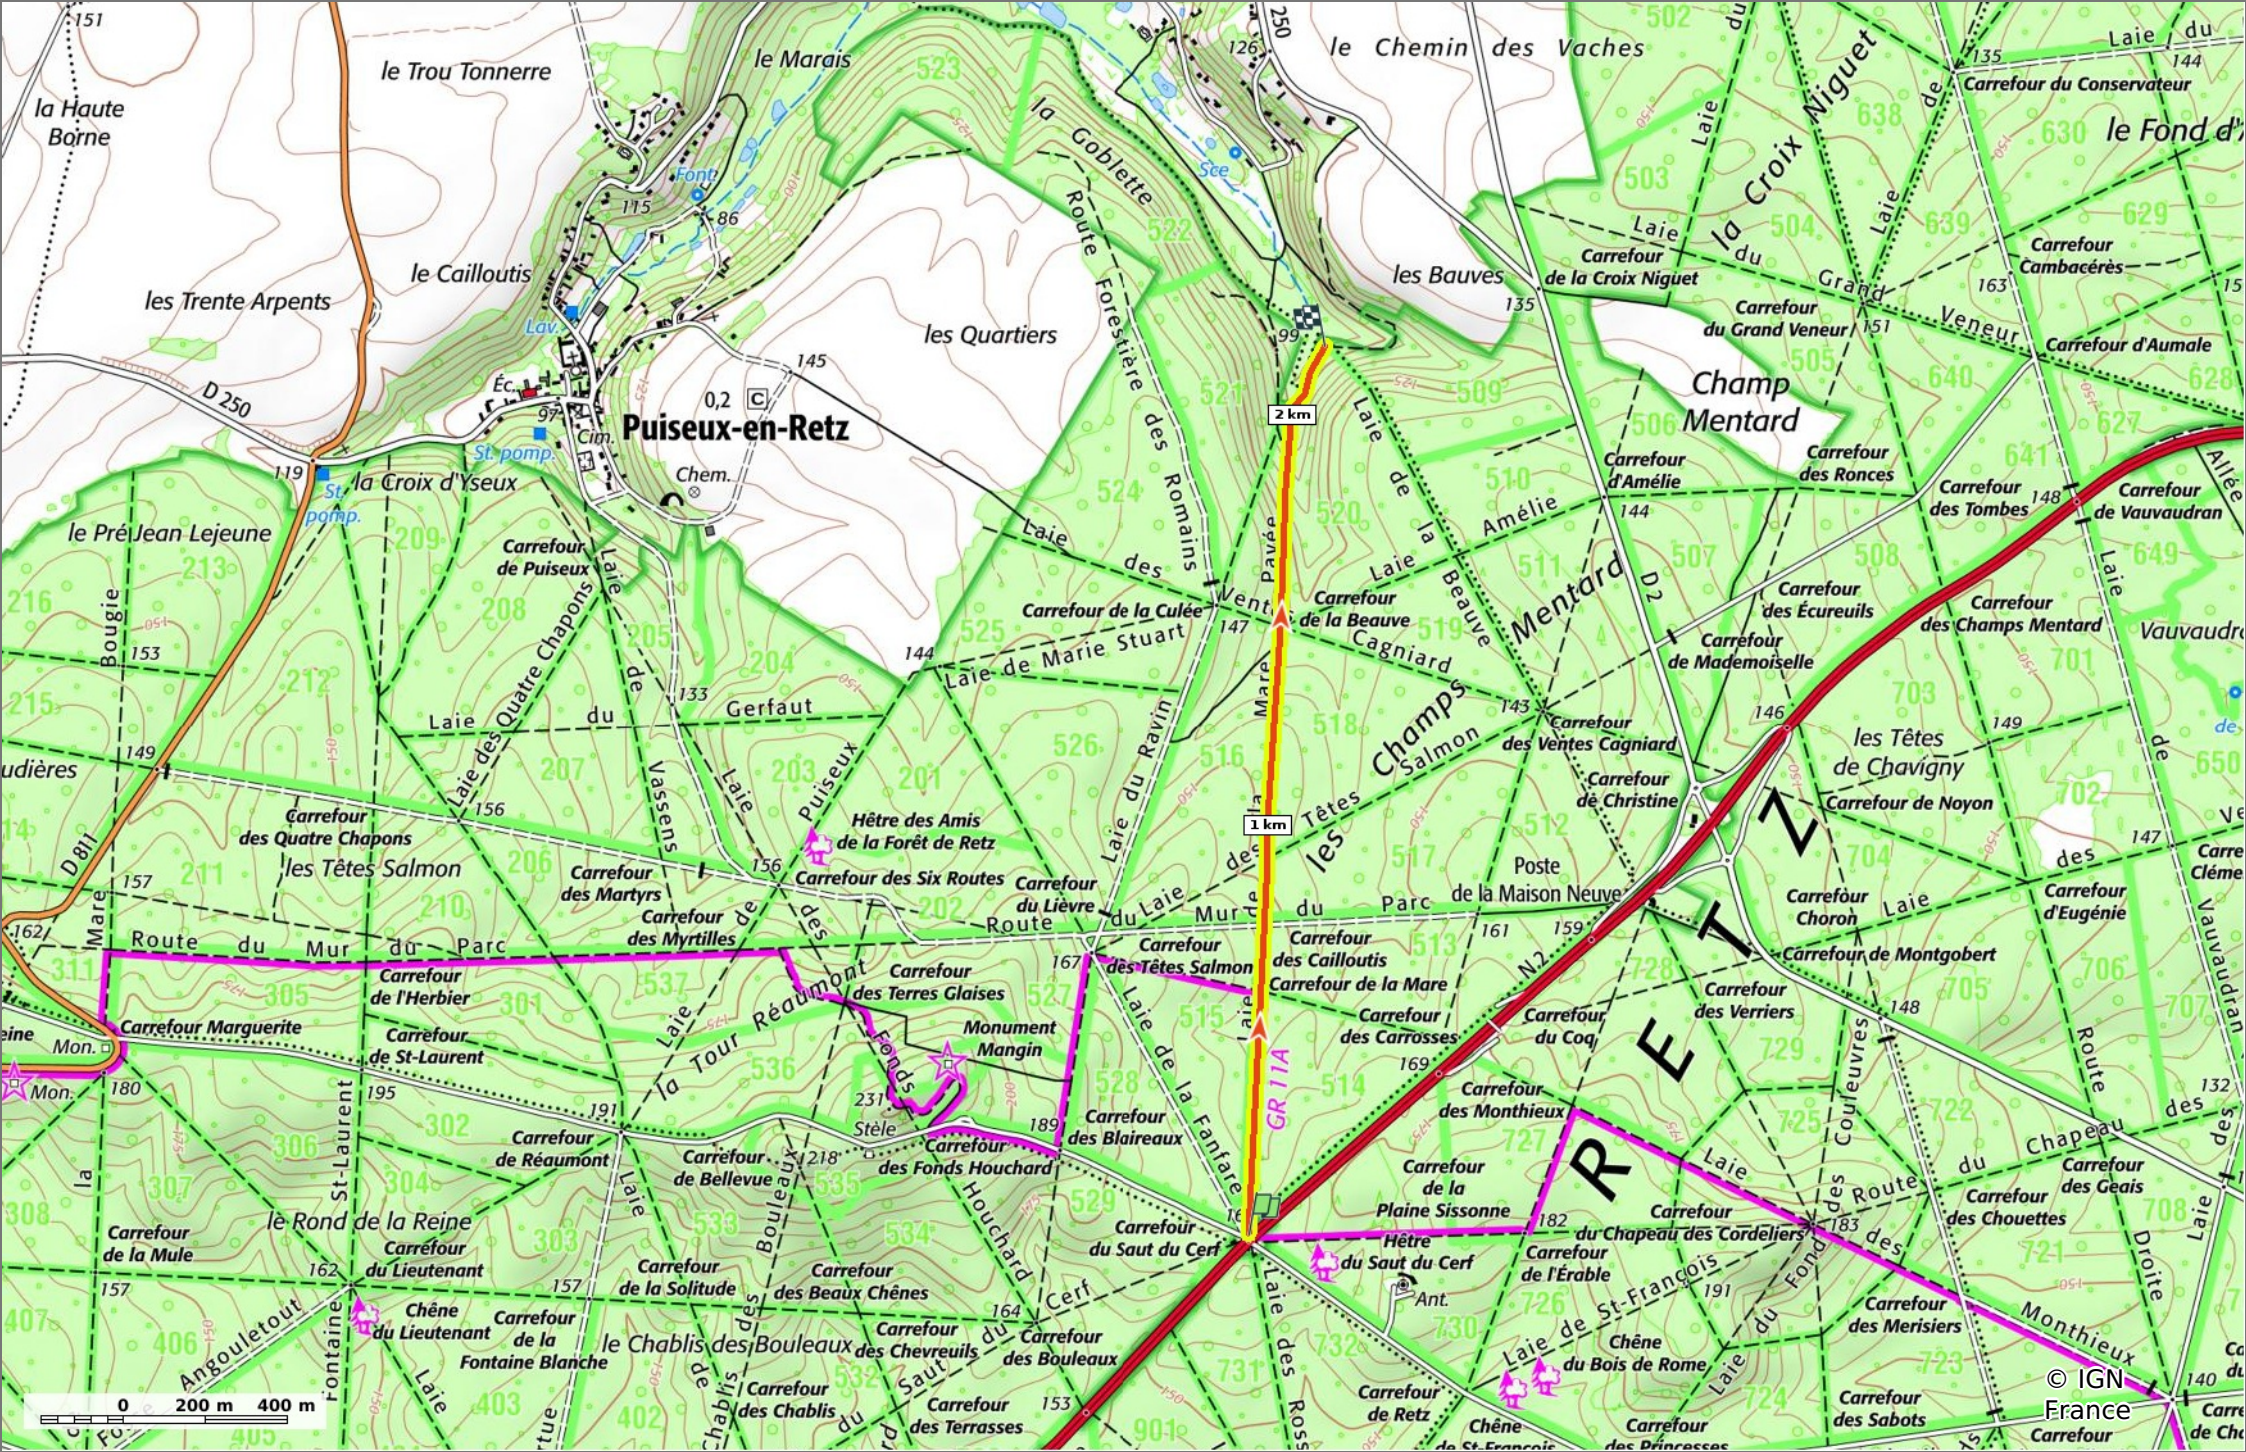

### la Laie de la Mare Pavée

2,2 km 105 m 179 m 4 m 73 m

Marche Difficulté: Facile en 33min

02/03/2023 - Par JeanLucA4

© OpenStreetMap Grisolles

GET IT ON Google Play Download on the App Store

**la Laie de la Mare Pavée**

◊ 2,2 km
⌄ 105 m
⌄ 179 m
⌄ 4 m
⌄ 73 m

🚶 Marche
Difficulté: Facile en 33min

02/03/2023 - Par JeanLuca4

**la Laie de la Mare Pavée**

📏 2,2 km
📏 105 m
📏 179 m
📏 4 m
📏 73 m

🚶 Marche
Difficulté: Facile en 33min